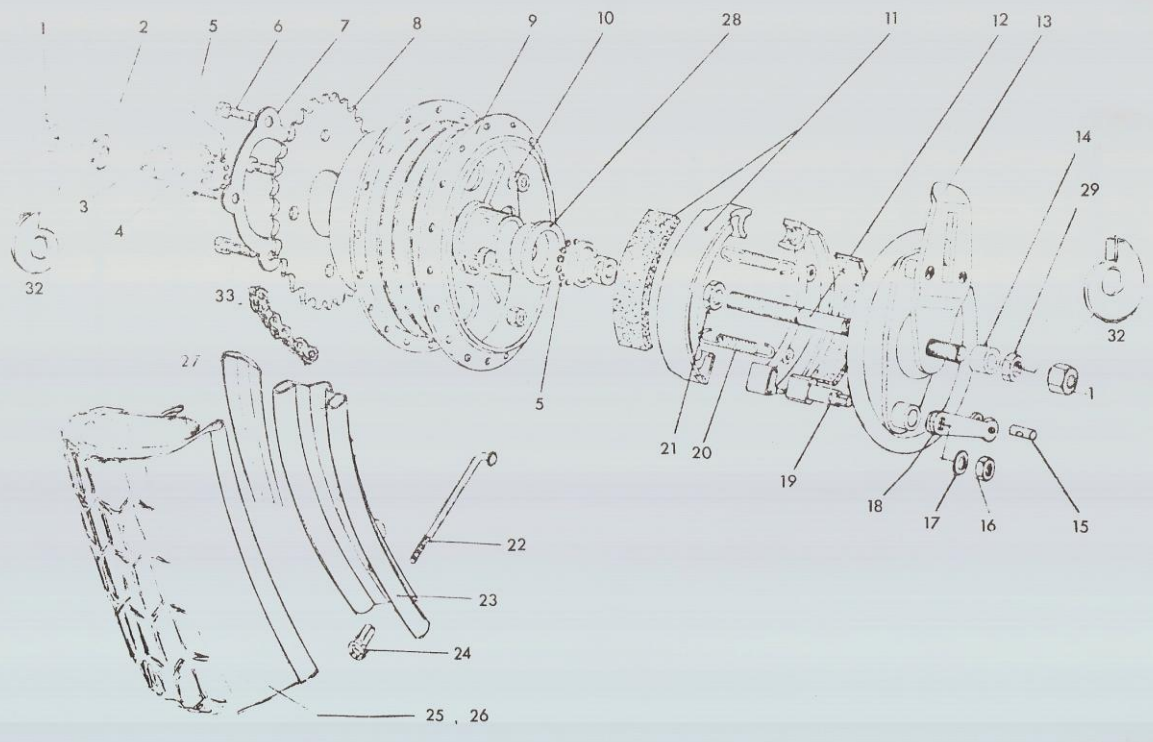

SOLIFER 4-SPEED

TAKAPYÖRÄ
BAKHJUL

Ryhmä, grupp 6
Sivu, sida 1

Kuva no Bild nr	Varaosan no Reservdeln nr	Nimike Benämning	kpl st
	1809-0161	Takapyörä täyd., bakhjul kpl.	1
	1809-0270	Takanapa, nav	1
1	1801-0179	Mutteri, mutter	2
2	1801-0302	" "	2
3	1801-0309	Kartio, kon	2
4	1801-0308	Kuulapesän kansi, lagerskänslöck	2
5	1809-0274	Kuula, kula	20
6	1809-0275	Ruuvi, skruv	4
7	1809-0272	Lukituslevy, låsskiva	1
8	1809-0281	Ketjupyörä, kedjehjul z = 35	1
9	1809-0276	Napa, nav	1
10	1801-0166	Mutteri, mutter	4
11,20	0305-0002	Jarrukenkäpári + jouset, bromsbackar + fjäder	1
12	1809-0273	Akseli, axel	1
13	1809-0279	Jarrukilpi, bromssköld	1
14	1809-0280	Holkki, holk	1
15	1801-0306	Jarrutangon pidin, bromstageshållare	1
16	0100-5162	Mutteri, mutter	1
17	0100-5392	Aluslevy, bricka	1
18	1805-0040	Jarruvipu, bromsarm	1
19	1801-0293	Paisutin, expander	1
21	1809-0277	Mutteri, mutter	1