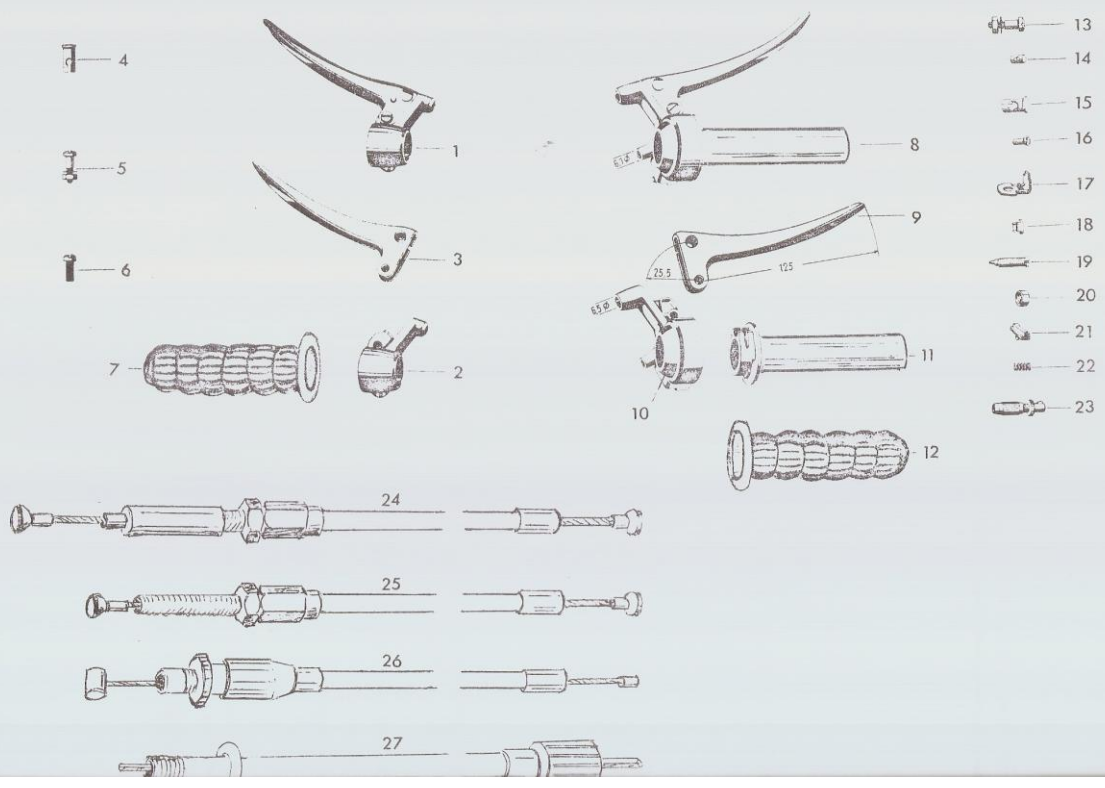

SOLIFER 4-SPEED

KYTKINKAHVA, kaasukahva, vaijerit
KOPPLINGSHANDTAG, gasreglage, vajrar

Ryhmä, grupp 7
Sivu, sida 1

Kuva no Bild nr	Varaosan no Reservdelsnr	Nimike Benämning	kpl st
1	1804-0004	Kytinkahva täyd., kopplingshandtag kpl.	1
2	1804-0005	Kahvan etuosa, reglagets främre del	1
3	1804-0006	Vipu, arm	1
4	1601-1355	Vaijerin pidin, vaijerhällare	1
5	1601-1362	Vivun ruuvi, armskruv	1
6	0100-0524	Ruuvi, skruv	1
7	0311-0028	Kädensijan suojus, hylsa	1
8	1601-1305	Kaasukahva täyd., gasreglare kompl.	1
9	1601-1360	Vipu, arm	1
10	1601-1354	Kahvan etuosa, reglagets främre del	1
11	1601-1357	Kädensija ilman suojusta, gasgrepp utan skydd	1
12	0311-0024	Kädensijan suojus, hylsa	1
13	1601-1362	Vivun ruuvi, armskruv	1
14	1601-1363	Nippeli, nippel	1
15	1601-1355	Vaijerin pidin, vaijerhällare	1
16	1601-1365	Nippeli, nippel	1
17	1601-1084	Ohjainlevy, styreskiva	1
18	1601-1083	Tarrain, klämstycke	1
19	1601-1086	Ruuvi, klämskruv	1
20	1601-1087	Mutteri, mutter	1
21	1601-1374	Kitkapala, friktionsback	1
22	1601-1373	Jousi, fjäder	1