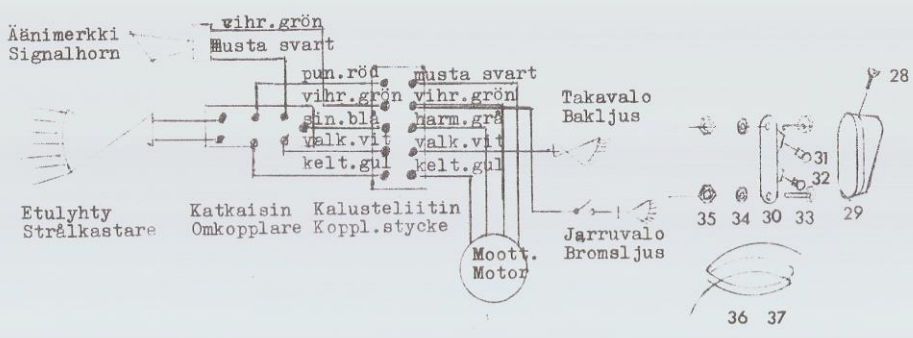

Kuva no Bild nr	Varaosan no Reservdelsnr	Nimike Benämning	kpl st
	1601-0280	Etulyhty täyd., strålkastare kompl.	1
1	0100-0472	Ruuvi, skruv	1
2	1601-0281	Kehys, ring	1
3	1601-0282	Kumi, gummi	1
4	1601-0283	Kumirengas, gummiring	1
5	1601-0284	Lasi, glas	1
6	1601-0285	Jousi, fjäder	4
7	1601-0286	Heijastin, reflektor	1
8	1601-0287	Jousi, fjäder	1
9	0304-0002	Polttimo, glödlampa	1
10	1601-0288	Polttimon pidin, lampsokkel	1
11,12 13,14	1601-0289	Nop.mittari, hast.mätare	1
15	1601-0290	Vaippa, kåpa	1
16	1601-0291	M8 x 12 Ruuvi, skruv	2
17	0100-5506	BM8 Jousialuslevy, fjäderbricka	2
18	0100-5393	Aluslevy, bricka	2
19	1601-0292	Kumihoikki, gummiholk	1
20	0100-0470	AM4 x 12 Ruuvi, skruv	2
21	1809-0139	Äänimerkki, signalhorn	1
22	1805-0001	Kannatin, konsol, vasen, vänster	1
23	1805-0002	" " oikea, höger	1
24	0100-5500	A4,3 Jousialuslevy, fjäderbricka	4