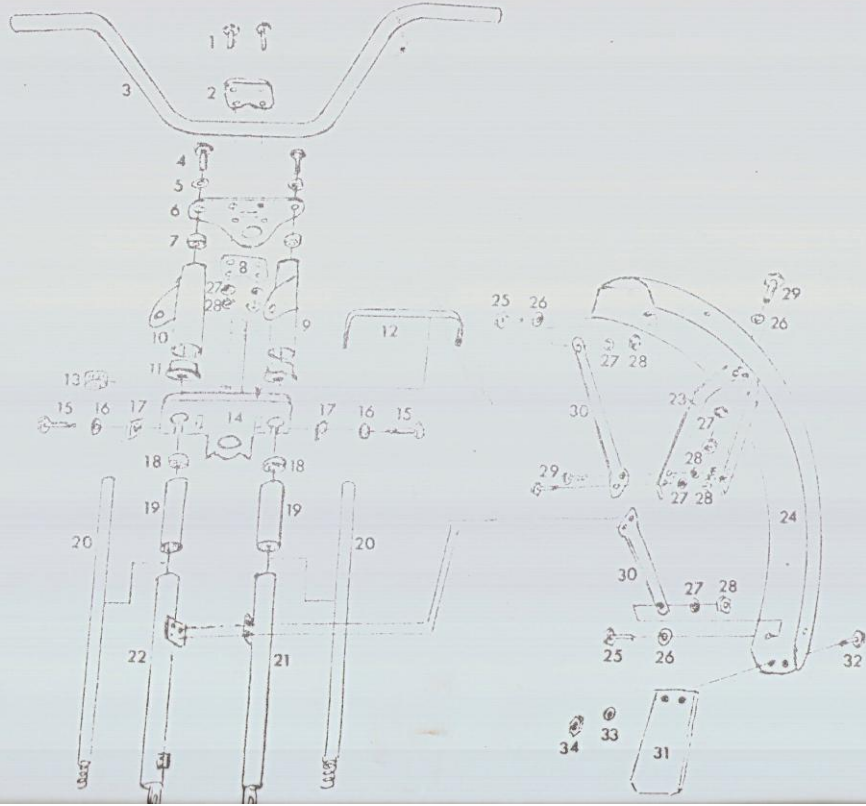

SOLIFER 4-SPEED

TAKAHAARUKKA, seisontatuki  
BAKGAPFEL, stästödRyhmä, grupp 2  
Sivu, sida 2

Kuva no Bild nr	Varaosan no Reservdelsnr		Nimike Benämning	kpl st
24	1809-0045		Vaarnaruuvi, pinnbult	1
25	1601-0372	M8	Mutteri, mutter	2
26	1809-0029		Ketjunsuoja, kedjeskydd	1
27	0100-5394	M10	Aluslevy, bricka	7
28	1601-0421	M10	Umpiomutteri, mutter	4
29	1809-0165		Pidin, ledningshållare	4
30	0100-5393	M8	Aluslevy, bricka	4
31	1601-0400		Seisontatuki, täyd., stästöd, kompl.	1
32	1601-0403		Jakotappi, tapp till motstykke	2
33	1601-0405		laakerirengas, lagerring	1
34	1601-0404		Jousi, fjäder	1
35	0100-0491		Ruuvi, skruv	1
36	1601-0401		Jakokappale, motstykke	1
37	1601-0402		Tappi, tapp	1