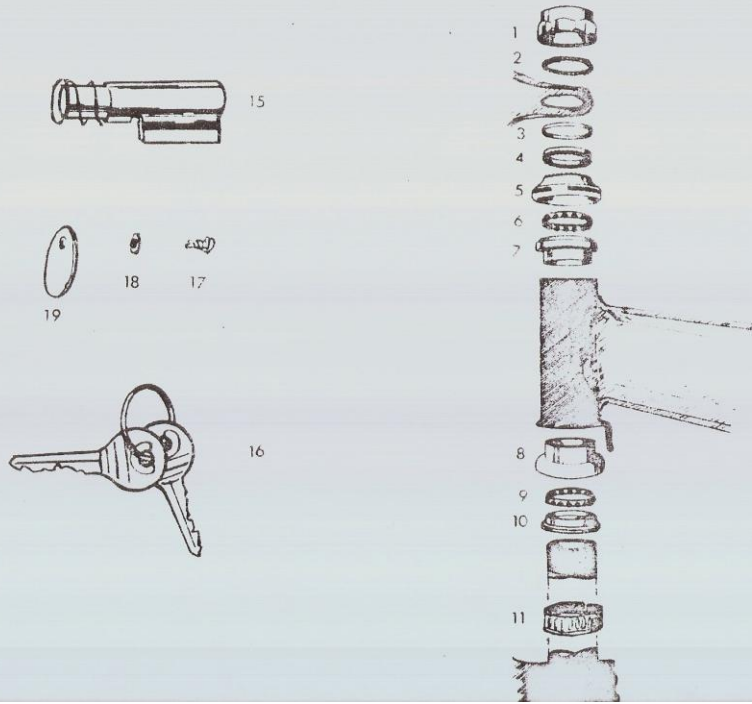

SOLIFER 4-SPEED

OHJAINLAAKERISTO-LUKKO, STYRLAGER-LÅS

Ryhmä, grupp
Sivu, sida 1

Vara os N:o nr	Varaosan no Res. delis no	Nimike Benämning	Kpl St
	1801-0240	Ohjainlaakeristo täyd. Styrleger,	1
	1801-0241	Paatemutteri, Endmutter	1
2	1801-0242	Lukituslevy, låsskiva	1
3	1801-0244	Välilevy, Mellanskiva.	1
4	1801-0245	Lukkorengas, Låstring.	1
5	1801-0246	Ylempi kuulapesä, Övre lagerekål	2
6, 9	1801-0247	Kuularengas, Kulring,	1
7	1801-0248	Ylempi kuulakartio, Övre kona	1
8	1801-0249	Alempi kuulapesä, Nedre lagerekål	1
10	1801-0270	Alempi kuulakartio, Nedre kona	1
11	1809-0123	Toleranssirengas, toleransring	1
15, 16	1801-0149	Ohjainlukko ja avaimet. Lås och nycklar,	1
17	1801-0151	Niitti, nit	1
18	1801-0152	Aluslaatta, bricka	1
19	1801-0153	Stulevy, färbricka	1