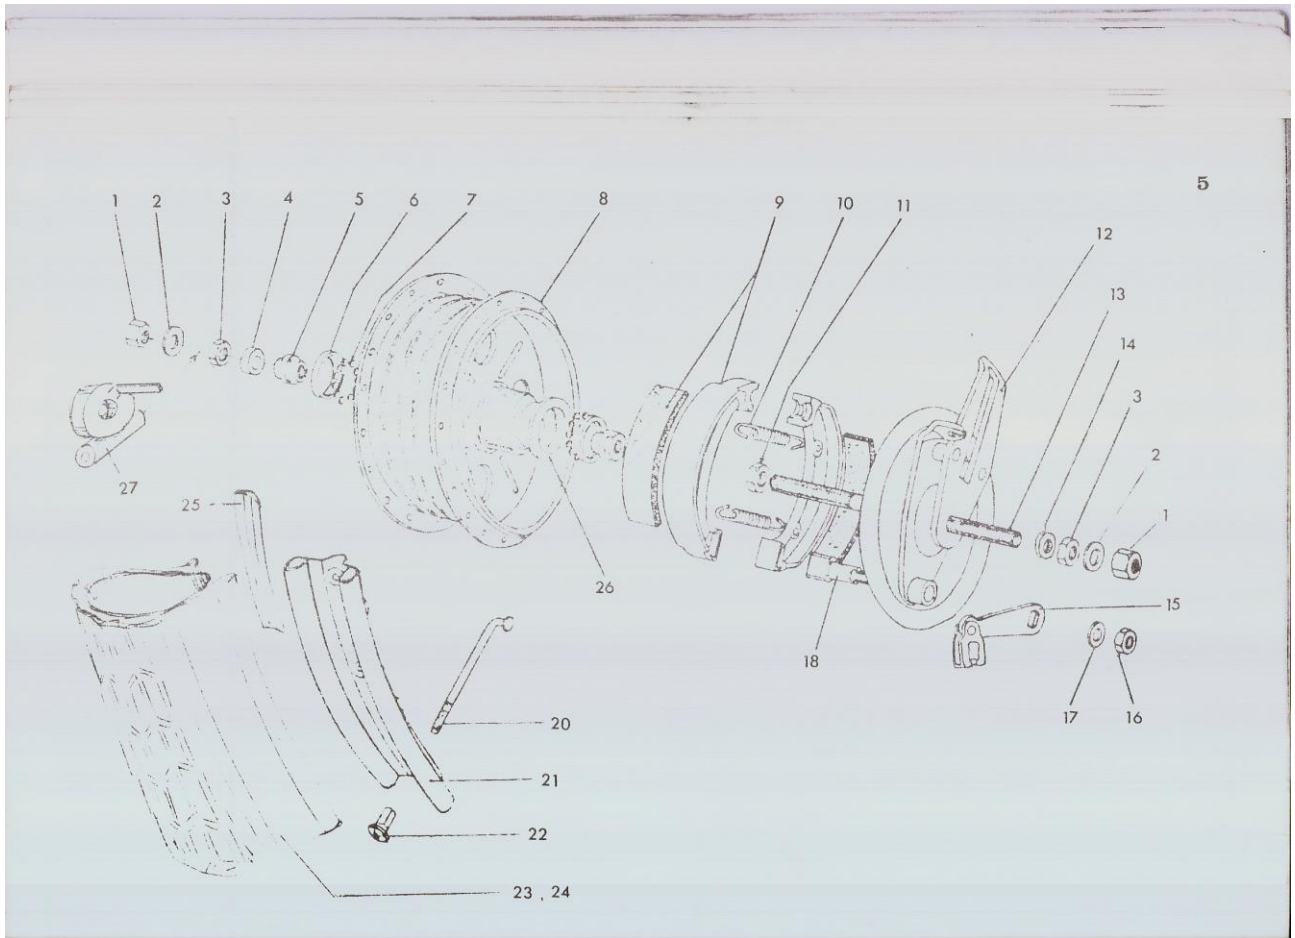

Kuva no Bild nr	Varaosan no Reservdelnr	Nimike Benämning	kpl st
	1809-0160	Etupyöriä täyd., framjul kpl.	1
	1809-0300	Etunapa, nav	1
1	1801-0179	Mutteri, mutter	2
2	1801-0180	Aluslevy, bricka	1
3	1801-0298	Mutteri, mutter	1
4	1801-0301	Holkki, holk	1
5	1801-0296	Kartio, kon	2
6	1801-0297	Kuulapesän kansi, lagerskånslock	2
7	1801-0299	Kuula, kula	20
8	1809-0301	Navankuori, navskål	1
	0305-0002	Jarrukenkäpári, täyd., bromsbackar, kompl.	1
9	1812-0065	Jarrukenkäät, bromsbackar	
10	1812-0066	Jousi, fjäder	
11	1801-0290	Mutteri, mutter	1
12	1801-0291	Jarrukilpi, bromssköld	1
13	1801-0300	Akseli, axel	1
14	1801-0180	Aluslevy, bricka	1
15	1801-0292	Jarruviipu, bromsarm	1
16	0100-5162	Mutteri, mutter	1
17	0100-5504	Aluslevy, bricka	1
18	1801-0293	Paisutin, expander	1
20,22	0301-0076	Puola ja nippeli, eker + nippel	36
21	0301-0073	Vanne, fälg	1