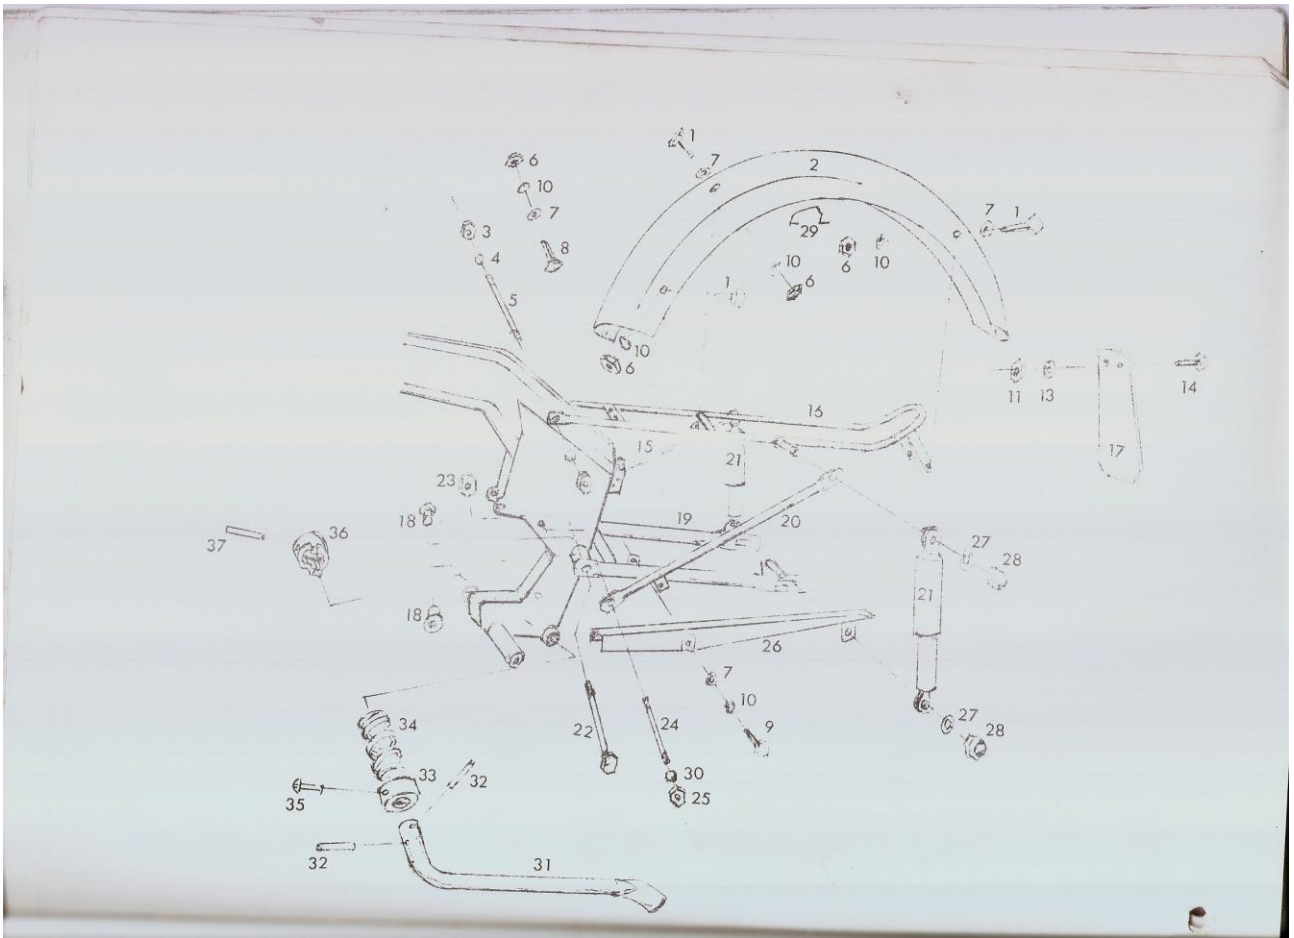

SOLIFER 4-SPEED

TAKAHAARUKKA, seisontatuki
BAKGAPFEL, stästäd

Ryhmä, grupp 2
Sivu, sida 1

Kuva no Bild nr	Varaosan no Reservdelnsnr		Nimike Benämning	kpl st
1	0100-3027	AM6 x 14	Ruuvi, skruv	5
2	1809-0132		Takalokasuojaja, tänkskärm	1
3	1601-0372	M8	Mutteri, mutter	2
4	0100-5506	B8	Jousialuslevy, fjäderbricka	2
5	1601-0413		Vaarnaruuvi, pinnbult	1
6	0100-5162	M6	Mutteri, mutter	7
7	0100-5392	M6	Aluslevy, bricka	6
8	0100-3038	AM6 x 30	Ruuvi, skruv	2
9	1601-0429	AM6 x 10	Ruuvi, skruv	1
10	0100-5504	B6	Jousialuslevy, fjäderbricka	6
11	0100-5160	M4	Mutteri, mutter	2
12	1601-0205		Tähtialuslevy, stjärnbricka	1
13	1601-0411		Aluslevy, bricka	2
14	0100-0470	AM4 x 12	Ruuvi, skruv	2
15	1809-0025		Tukirauta oikea, stödjärn höger	1
16	1809-0020		Takakaari, bakrebåge	1
17	0301-0086		Roiskeläppä, stänkskydd	1
18	1601-0425		Holkki, ho'k	2
	1601-0493		Täytelevy, distansbricka	1
19	1809-0026		Takahaarukka, bakgaffel	1
20	1809-0024		Tukirauta vasen, stödjärn vänster	1
21	1809-0101		Iskunvaimennin, stötdämpare	2
22	1809-0028		Akseli, axel	1
23	0100-5165	M12	Mutteri, mutter	1