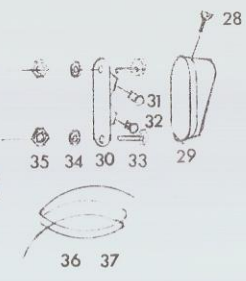

Kuva no Bild nr	Varaosan no Reservdelsnr	Nimike Benämning	kpl st
	1601-0280	Etulyhty täyd., strålkastare kompl.	1
1	0100-0472	Ruuvi, skruv	1
2	1601-0281	Kehys, ring	1
3	1601-0282	Kumi, gummi	1
4	1601-0283	Kumirengas, gummiring	1
5	1601-0284	Lasi, glas	1
6	1601-0285	Jousi, fjäder	4
7	1601-0286	Heijastin, reflektor	1
8	1601-0287	Jousi, fjäder	1
9	0304-0002	Polttimo, glödlampa	1
10	1601-0288	Polttimon pidin, lampsokkel	1
11,12 13,14	1601-0289	Nop.mittari, hast.mätare	1
15	1601-0290	Vaippa, kåpa	1
16	1601-0291	M8 x 12 Ruuvi, skruv	2
17	0100-5506	BM8 Jousialuslevy, fjäderbricka	2
18	0100-5393	Aluslevy, bricka	2
19	1601-0292	Kumihoikki, gummiholk	1
20	0100-0470	AM4 x 12 Ruuvi, skruv	2
21	1809-0139	Äänimerkki, signalhorn	1
22	1805-0001	Kannatin, konsol, vasen, vänster	1
23	1805-0002	" " oikea, höger	1
24	0100-5500	A4,3 Jousialuslevy, fjäderbricka	4