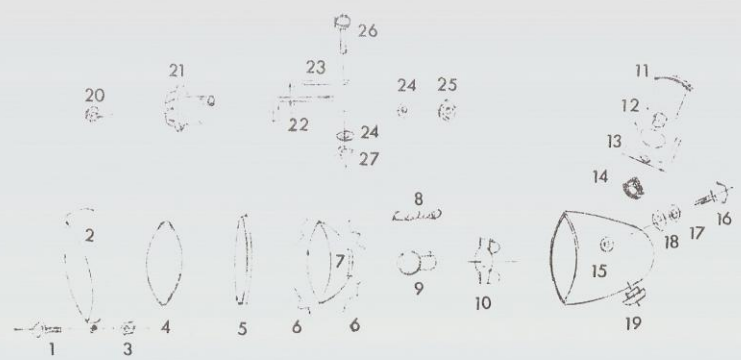

Kuva no Bild nr	Varaosan no Reservdelsnr	Nimike Benämning	kpl st
	1601-0280	Etulyhty täyd., strålkastare kompl.	1
1	0100-0472	Ruuvi, skruv	1
2	1601-0281	Kehys, ring	1
3	1601-0282	Kumi, gummi	1
4	1601-0283	Kumirengas, gummiring	1
5	1601-0284	Lasi, glas	1
6	1601-0285	Jousi, fjäder	4
7	1601-0286	Heijastin, reflektor	1
8	1601-0287	Jousi, fjäder	1
9	0304-0002	Polttimo, glödlampa	1
10	1601-0288	Polttimon pidin, lampsokkel	1
11,12 13,14	1601-0289	Nop.mittari, hast.mätare	1
15	1601-0290	Vaippa, kåpa	1
16	1601-0291	M8 x 12 Ruuvi, skruv	2
17	0100-5506	BM8 Jousialuslevy, fjäderbricka	2
18	0100-5393	Aluslevy, bricka	2
19	1601-0292	Kumihoikki, gummiholk	1
20	0100-0470	AM4 x 12 Ruuvi, skruv	2
21	1809-0139	Äänimerkki, signalhorn	1
22	1805-0001	Kannatin, konsol, vasen, vänster	1
23	1805-0002	" " oikea, höger	1
24	0100-5500	A4,3 Jousialuslevy, fjäderbricka	4