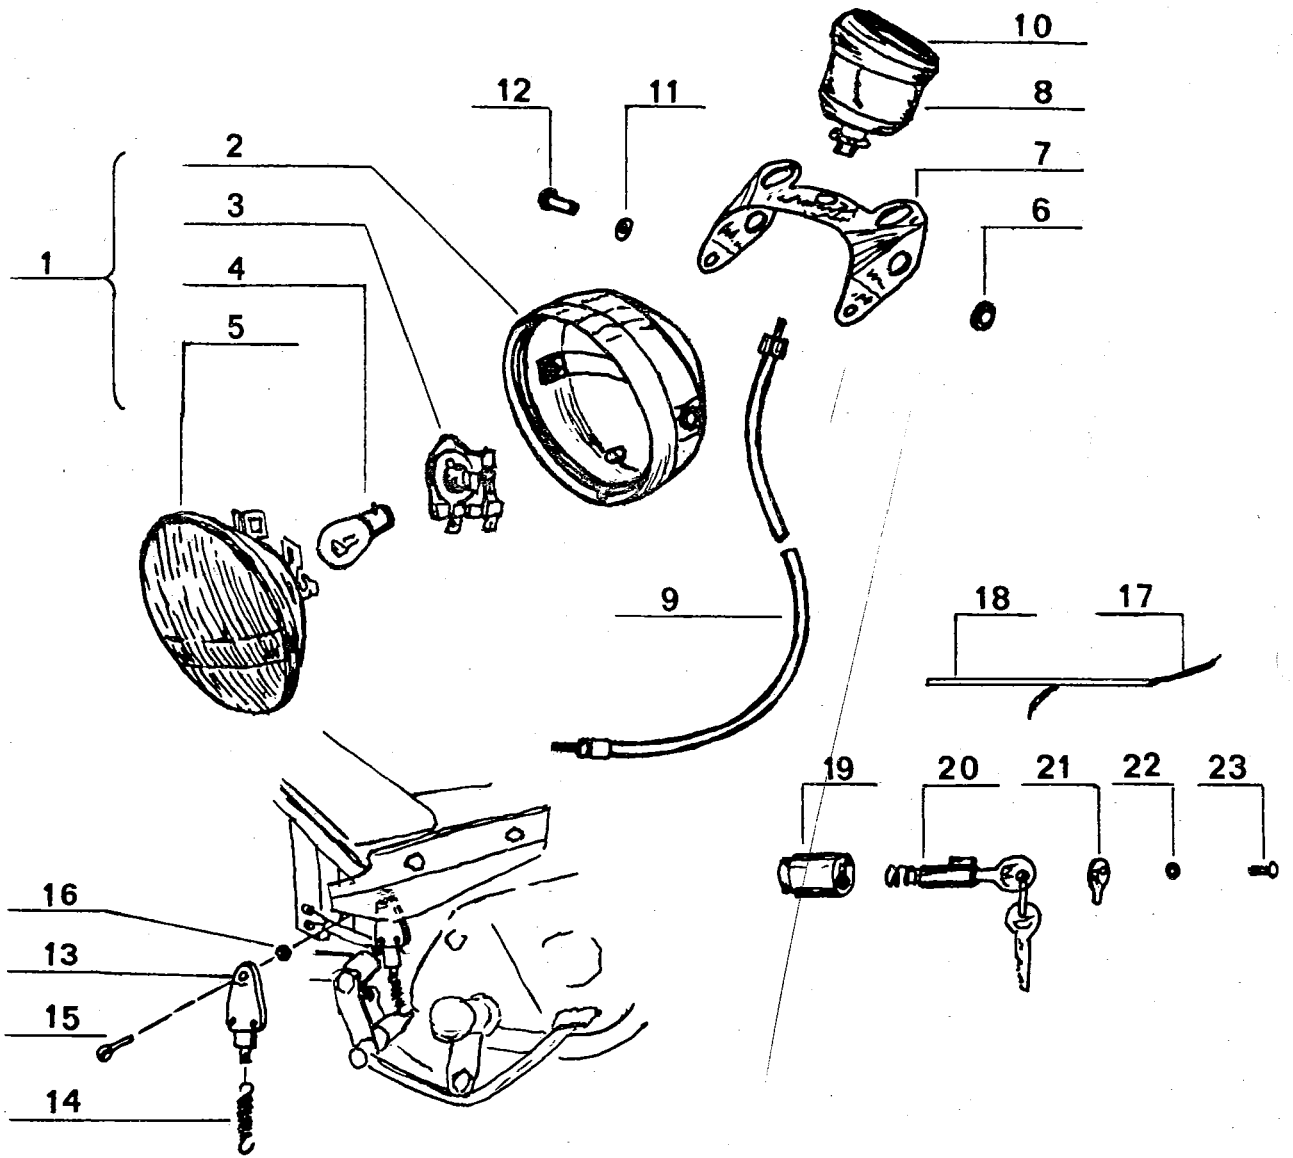

Kuva N:o	Varaosä N:o	Nimike	Export	
			79-80	81-
1	1621 0700	Ohjaustanko	1	1
2	1619 0228	Ohjaustangon kiinnitin	1	1
3	1619 0226	Ohjaustangon kiinn.sanka	2	2
4	1619 0227	Ohjaustangon kiinn.alaosa	2	2
5	1601 0350	Jousialuslaatta	4	4
6	1601 0349	Kuusiomutteri	4	4
7	1617 0030	Kaasukahva	1	-
7-2	1621 0030	Kaasukahva	-	1
8	1601 1362	Vivun ruuvi täyd.	1	1
9	1814 0031	Käsijarruvipu	1	1
10	1601 1354	Kahvan etuosa	1	1
11	1617 0032	Kitkalevy	1	1
12	1601 1359	Kädensija, oikea	1	-
12-2	1621 0040	Kädensija, oikea	-	1
13	1601 1080	Ohjainlevy	1	1
14	1601 1087	Kuusiomutteri	1	1
15	1601 1086	Kiinnitysruuvi M6x24,5	1	1
16	1801 0065	Kädensija, vasen	1	-
16-2	1621 0045	Kädensija, vasen	-	1
17	1601 1372	Rikastinvipu	1	1
18	1621 0149	Rikastinvaijeri	1	1
19	1611 0012	Käsijarruvaijeri	1	-
19-2	1619 1012	Käsijarruvaijeri	-	1
20	1601 1355	Vaijerin pidin	1	1
21	1621 0142	Kaasuvaijeri	1	1
22	1601 1364	Pikanippeli	1	1
23	1617 0031	Kädensija ja suojus	1	-
23-2	1621 0038	Kädensija ja suojus	-	1
24	1601 1356	Tarrain	1	1
25	1616 0137	Katkaisin	1	1
26	1621 0120	Johtonippu	1	1
27	1616 0138	Liitántäräma	1	1
28	1601 0450	Lieriökanta peltiruuvi	2	2