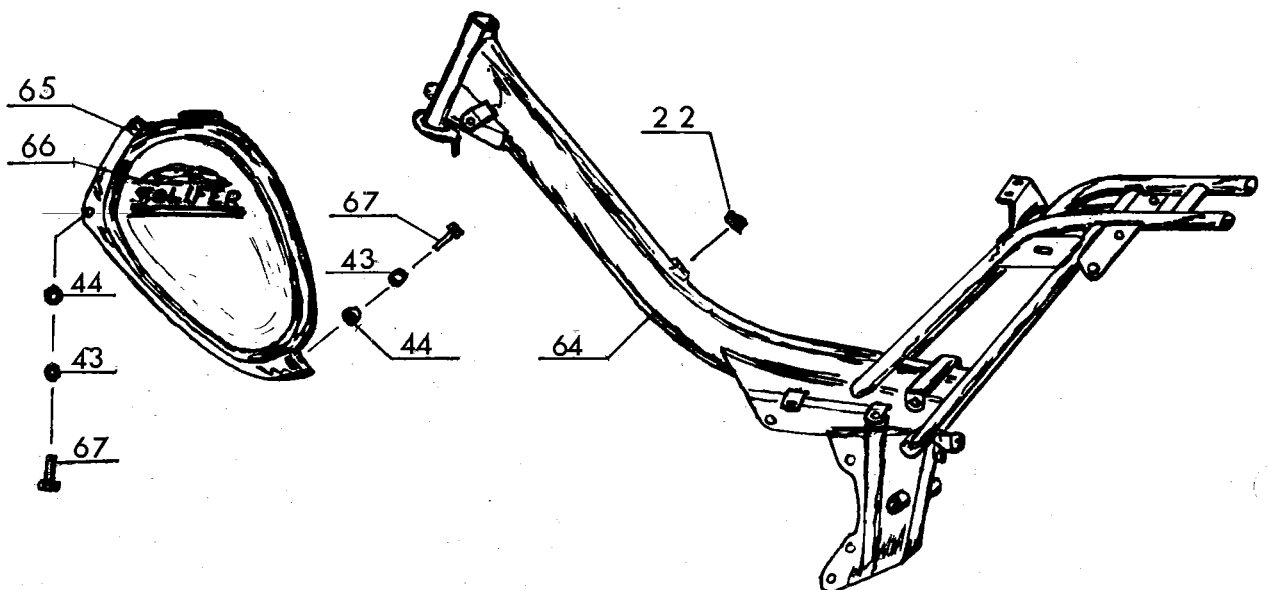

Kuva N:o	Varaosan N:o	Nimike	Export	
			79-81	82-
41	1621 5257	Ohjauskouru	1	-
42	1601 0458	Kuusioruuvi M6x8	1	-
43	0100 5504	Jousialuslaatta B6	1	3
44	0100 5392	Aluslaatta 1/4"	1	3
45	1621 5330	Tarra	4	-
46	1621 5331	Muotolevy	1	1
47	1621 5335	Työkalukotelon kansi	1	1
48	1616 0409	Kannen ruuvi	1	1
49	0100 5162	Kannen ruuvin mutteri M6	1	1
50	0100 3028	Kuusioruuvi M 6x16	4	4
51	0100 5504	Jousialuslaatta B6	4	4
52	0100 5392	Aluslaatta 1/4"	8	8
53	0100 5162	Kuusiomutteri M6	4	4
54	1621 5260	Istuin	1	1
55	0100 3028	Kuusioruuvi M6x16	2	2
56	0100 5504	Jousialuslaatta B6	2	2
57	0100 5393	Aluslaatta 1/4"	2	2
58	0120 2501	Kuusioruuvi	2	2
59	0100 5393	Aluslaatta M8	2	2
60	1601 0372	Kuusiomutteri M8 IL	2	2
61	1621 0600	Tavarateline	1	1
62	0320 0113	Kiinnitin täyd.	2	-
62-2	1621 0603	Kiinnitin täyd. 81-	2	2
63	0320 0135	Kumiside	2	1
64	1621 5050	Runko	-	1
65	1621 5300	Polttoainesäiliö	-	1
66	1621 5310	Tarra	-	2
67	0120 2001	Kuusioruuvi M6x12	-	3