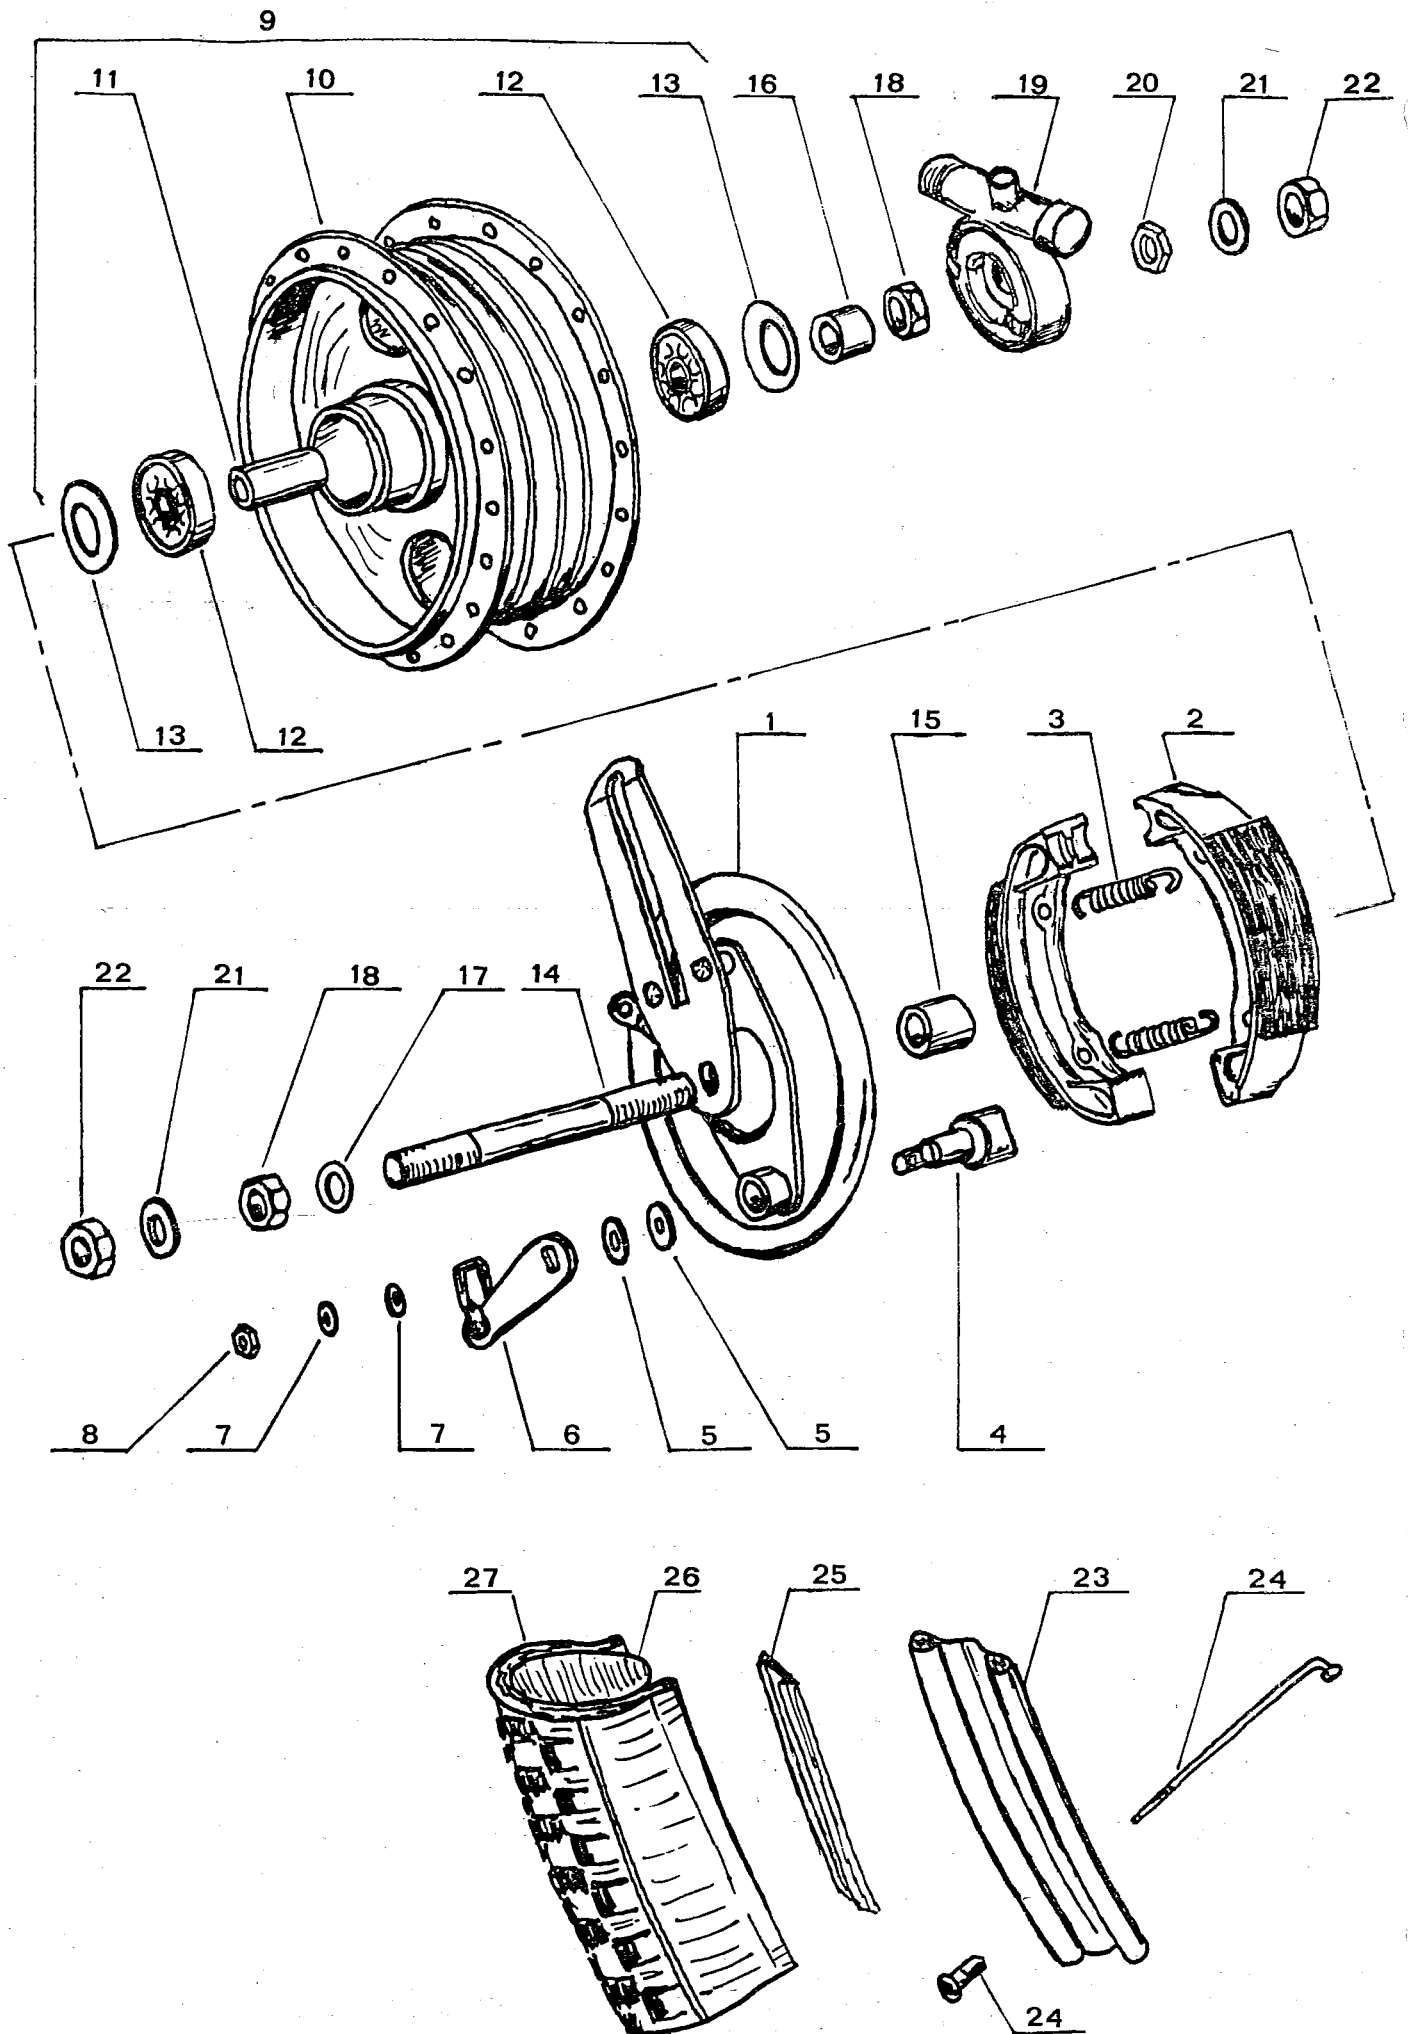

Kuva N:o	Varaosä N:o	Nimike	Export 81-
-	1619 2011	Etupyörä, ilman rengasta	1
-	1619 2020	Etunapa	1
-	1619 1026	Jarrukilpi täyd.	1
1	1619 1025	Jarrukilpi	1
2	1619 1029	Jarrukenkäpari	1
3	1619 1030	Jousi	2
4	1619 1027	Paisutin	1
5	1619 2025	Aluslaatta	2
6	1619 1028	Jarruvipu	1
7	0100 5392	Aluslaatta 1/4"	2
8	0100 5162	Kuusiomutteri M6	1
9	1619 2021	Kuori laakereineen	1
10	1619 2022	Kuori	1
11	1619 2023	Väliholkki	1
12	0201 0455	Kuulalaakeri	2
13	1619 1024	Suojalevy	2
14	1619 2026	Akseli	1
15	1619 2027	Väliholkki	1
16	1619 1033	Täyteholkki	1
17	1619 2029	Aluslaatta	1
18	1619 1034	Kuusiomutteri M12x1 6mm	2
19	1619 1019	Nopeusmittarin pyöritin	1
20	1619 1035	Kuusiomutteri M12x1 3mm	1
21	1619 1036	Aluslaatta	2
22	1619 1037	Kuusiomutteri M12x1	2
23	0301 0073	Vanne 17"	1
24	0301 0147	Puola & nippeli	36
25	0301 0015	Vannenuha	1
26	0301 0024	Sisärenas Nokia	1
27	0301 0151	Ulkorengas Nokia "Noki-Lux"	1