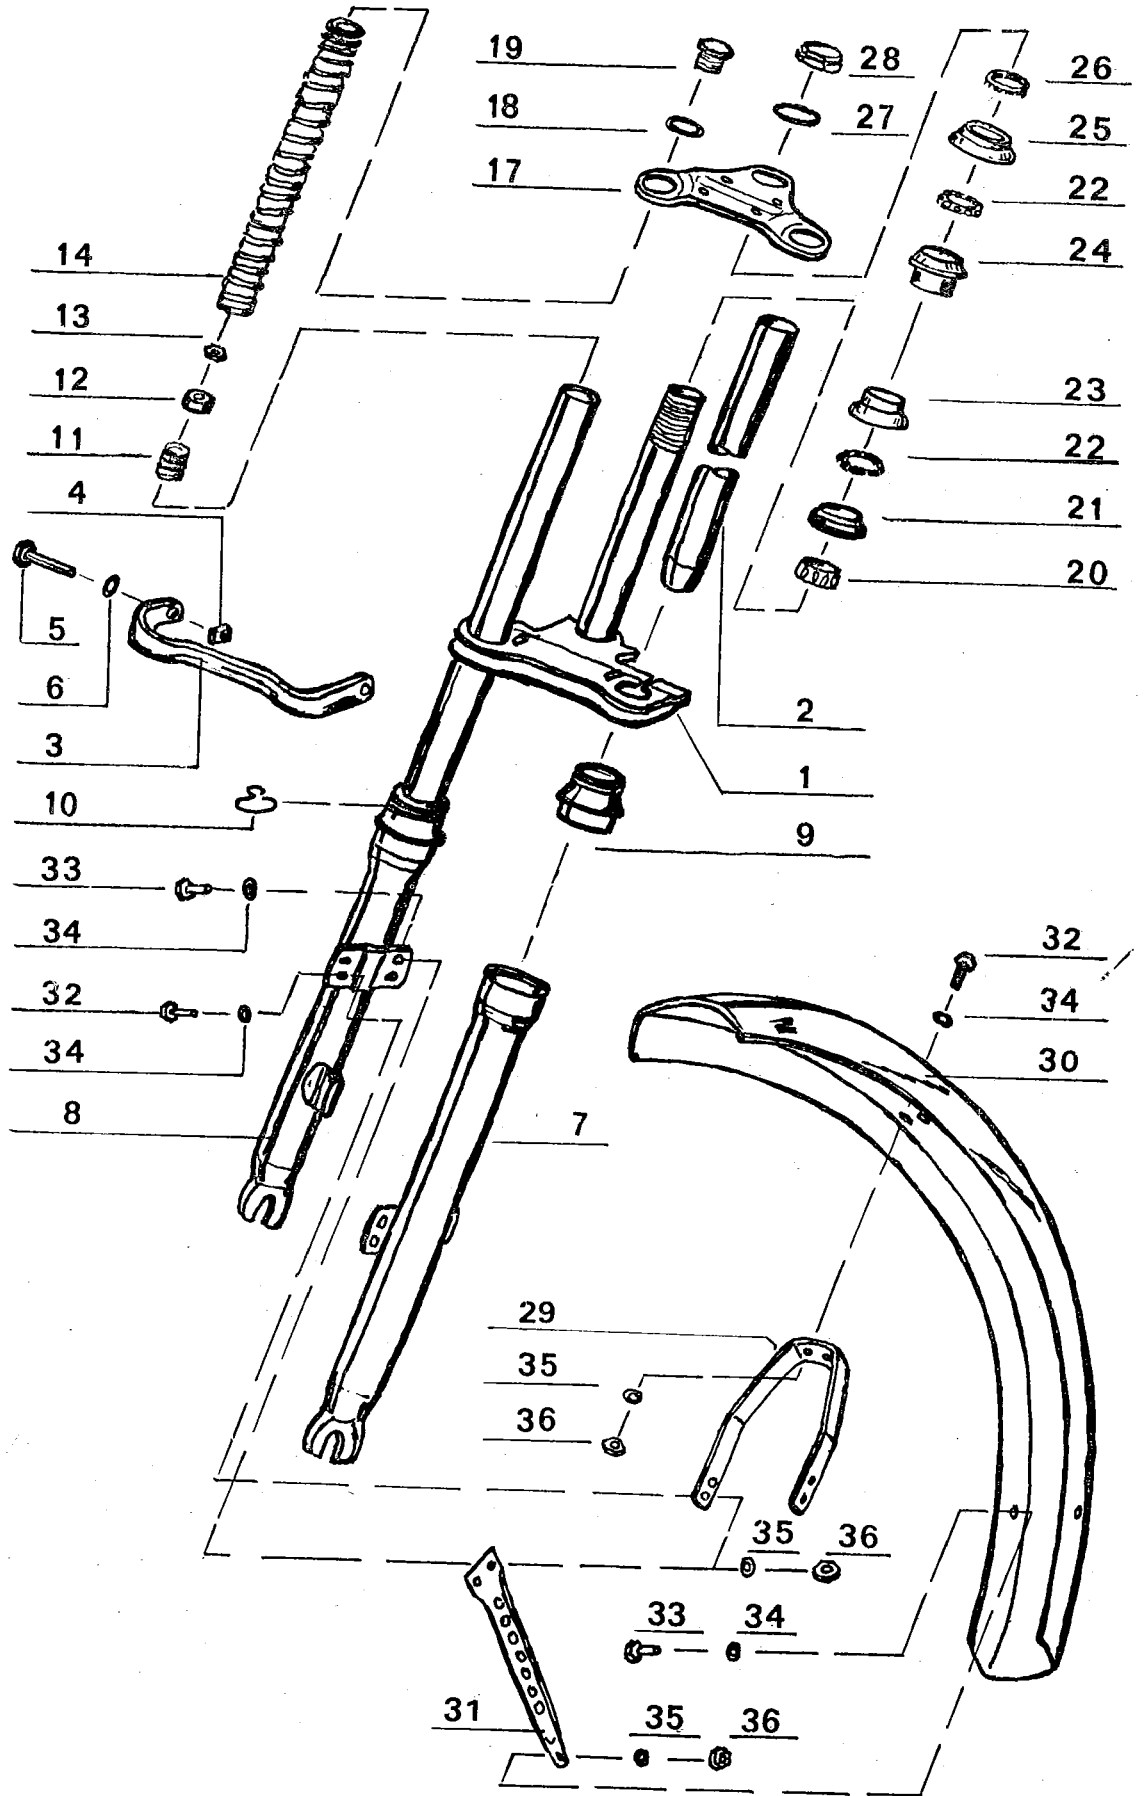

Kuva N:o	Varaosä N:o	Nimike	Export 79-
1-20	1619 2200	Etuhaarukka maal.	1
1	1619 0201	Alasilta	1
2	1619 0202	Sisäputki	2
3	1619 0203	Koristelevy	1
4	1619 0204	Mutteri	2
5	0100 3095	Kuusioruuvi M8x60	2
6	0100 5393	Aluslaatta M8	2
7	1619 0205	Sivuputki vasen 79-81 krom.	1
7-2	1619 2205	Sivuputki vasen 82- maal.	1
8	1619 0206	Sivuputki oikea 79-81 krom.	1
8-2	1619 2206	Sivuputki oikea 82- maal.	1
9	1619 0207	Tiiviste	2
10	1619 0209	Vaijerin tuki	1
11	1619 0210	Vastajousi	2
12	1619 0211	Vastinrenkas	2
13	1619 0212	Kuusiomutteri M6 IL	2
14	1619 0213	Jousi 35kp/70mm	2
17	1619 0219	Yläsilta	1
18	1619 0217	Aluslaatta	2
19	1619 0218	Ruuvi	2
20	1809 0123	Toleranssirengas	1
21	1601 0270	Alakuulakartio	1
22	1601 0267	Kuularengas	2
23	1601 0269	Alakuulapesä	1
24	1601 0268	Yläkuulakartio	1
25	1601 0266	Yläkuulapesä	1
26	1601 0265	Kruunurengas	1
27	1601 0264	Välilevy	1
28	1601 0261	Päätemutteri	1
29	1619 0225	Lokasuojan kannatin	1
30	1621 0102	Etulokasuojaja	1
31	1613 5013	Etulokasuojan tuki	2
32	0100 3028	Kuusioruuvi M6x16	6
33	0120 2001	Kuusioruuvi M6x12	6
34	0100 5392	Aluslaatta 1/4"	12
35	0100 5504	Jousialuslaatta B6	12
36	0100 5162	Kuusiomutteri M6	12