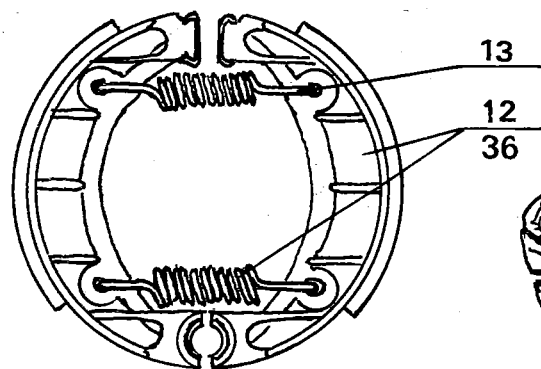

VALUALUMIINIPYÖRILLÄ VARUSTETUN MOPEDIN MUUTTUVAT OSAT

Kuva N:o	Varaosan N:o	Nimike	Export 79-
-	1619 1051	Takavalupyörä, ilman rengasta ja ketjupyörää	1
27	1619 1063	Väliholkki	1
28	0201 0402	Kuulalaakeri	2
29	1619 1024	Suojalevy	2
30	1619 1064	Jarrukilpi	1
31	1619 1065	Jarrukilpi täyd. (osat 30, 32, 33, 34, 35 ja 36)	1
32	1619 1027	Paisutin	1
33	1619 1066	Jarruvipu	1
34	0100 5392	Aluslaatta 1/4"	1
35	0100 5162	Kuusiomutteri M6	1
36	1619 1029	Jarrukenkäpári	1
37	1619 1067	Jarrutangan pidin	1
38	1619 1068	Akseli	1
39	1619 1069	Muotoholkki	1
40	1619 1034	Kuusiomutteri M12x1 6mm	2
41	1619 1032	Väliholkki	1
42	1619 1070	Täyteholkki	1
43	1619 1071	Täytelevy	1
45	1621 1061	Ketjupyörä Z=28	1
46	1619 1072	Varmistuslevy	1
47	1619 1073	Kuusioruuvi	5
48	1619 1074	Kuusiomutteri	5
49	1601 0342	Ketjunkiristäjä	2
50	1619 1037	Kuusiomutteri M12x1	2
-	1619 1170	Jarruvedin	1
-	1619 1171	Jarruvedimen jousi	1