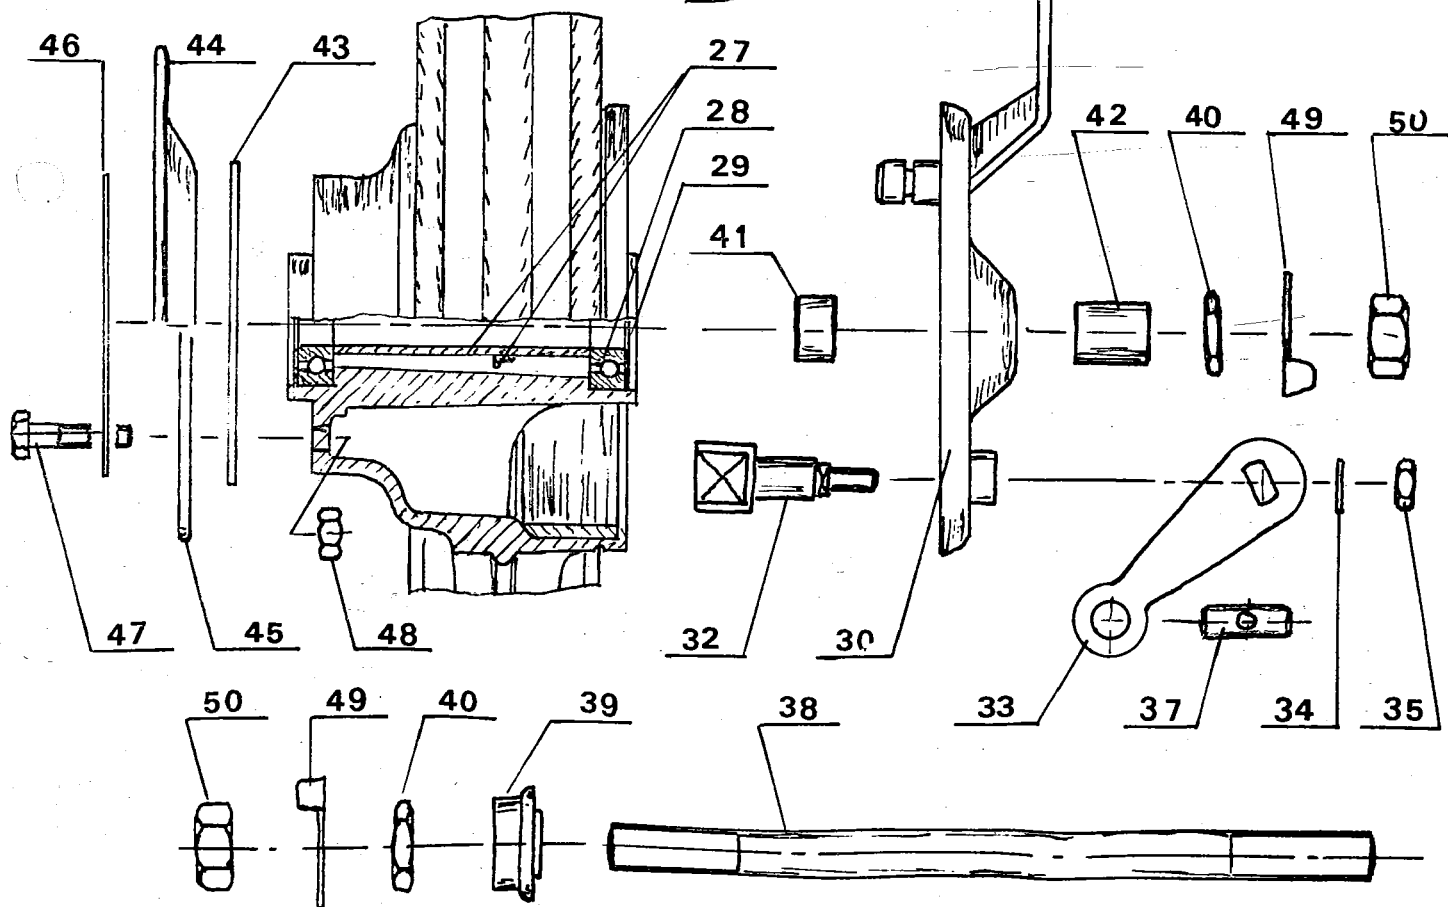

VALUALUMIINIPYÖRILLÄ VARUSTETUN MOPEDIN MUUTTUVAT OSAT

Kuva N:o	Varaosan N:o	Nimike	Export 79-
-	1619 1051	Takavalupyörä, ilman rengasta ja ketjupyörää	1
27	1619 1063	Väliholkki	1
28	0201 0402	Kuulalaakeri	2
29	1619 1024	Suojalevy	2
30	1619 1064	Jarrukilpi	1
31	1619 1065	Jarrukilpi täyd. (osat 30, 32, 33, 34, 35 ja 36)	1
32	1619 1027	Paisutin	1
33	1619 1066	Jarruvipu	1
34	0100 5392	Aluslaatta 1/4"	1
35	0100 5162	Kuusiomutteri M6	1
36	1619 1029	Jarrukenkäpári	1
37	1619 1067	Jarrutangan pidin	1
38	1619 1068	Akseli	1
39	1619 1069	Muotoholkki	1
40	1619 1034	Kuusiomutteri M12x1 6mm	2
41	1619 1032	Väliholkki	1
42	1619 1070	Täyteholkki	1
43	1619 1071	Täytelevy	1
45	1621 1061	Ketjupyörä Z=28	1
46	1619 1072	Varmistuslevy	1
47	1619 1073	Kuusioruuvi	5
48	1619 1074	Kuusiomutteri	5
49	1601 0342	Ketjunkiristäjä	2
50	1619 1037	Kuusiomutteri M12x1	2
-	1619 1170	Jarruvedin	1
-	1619 1171	Jarruvedimen jousi	1