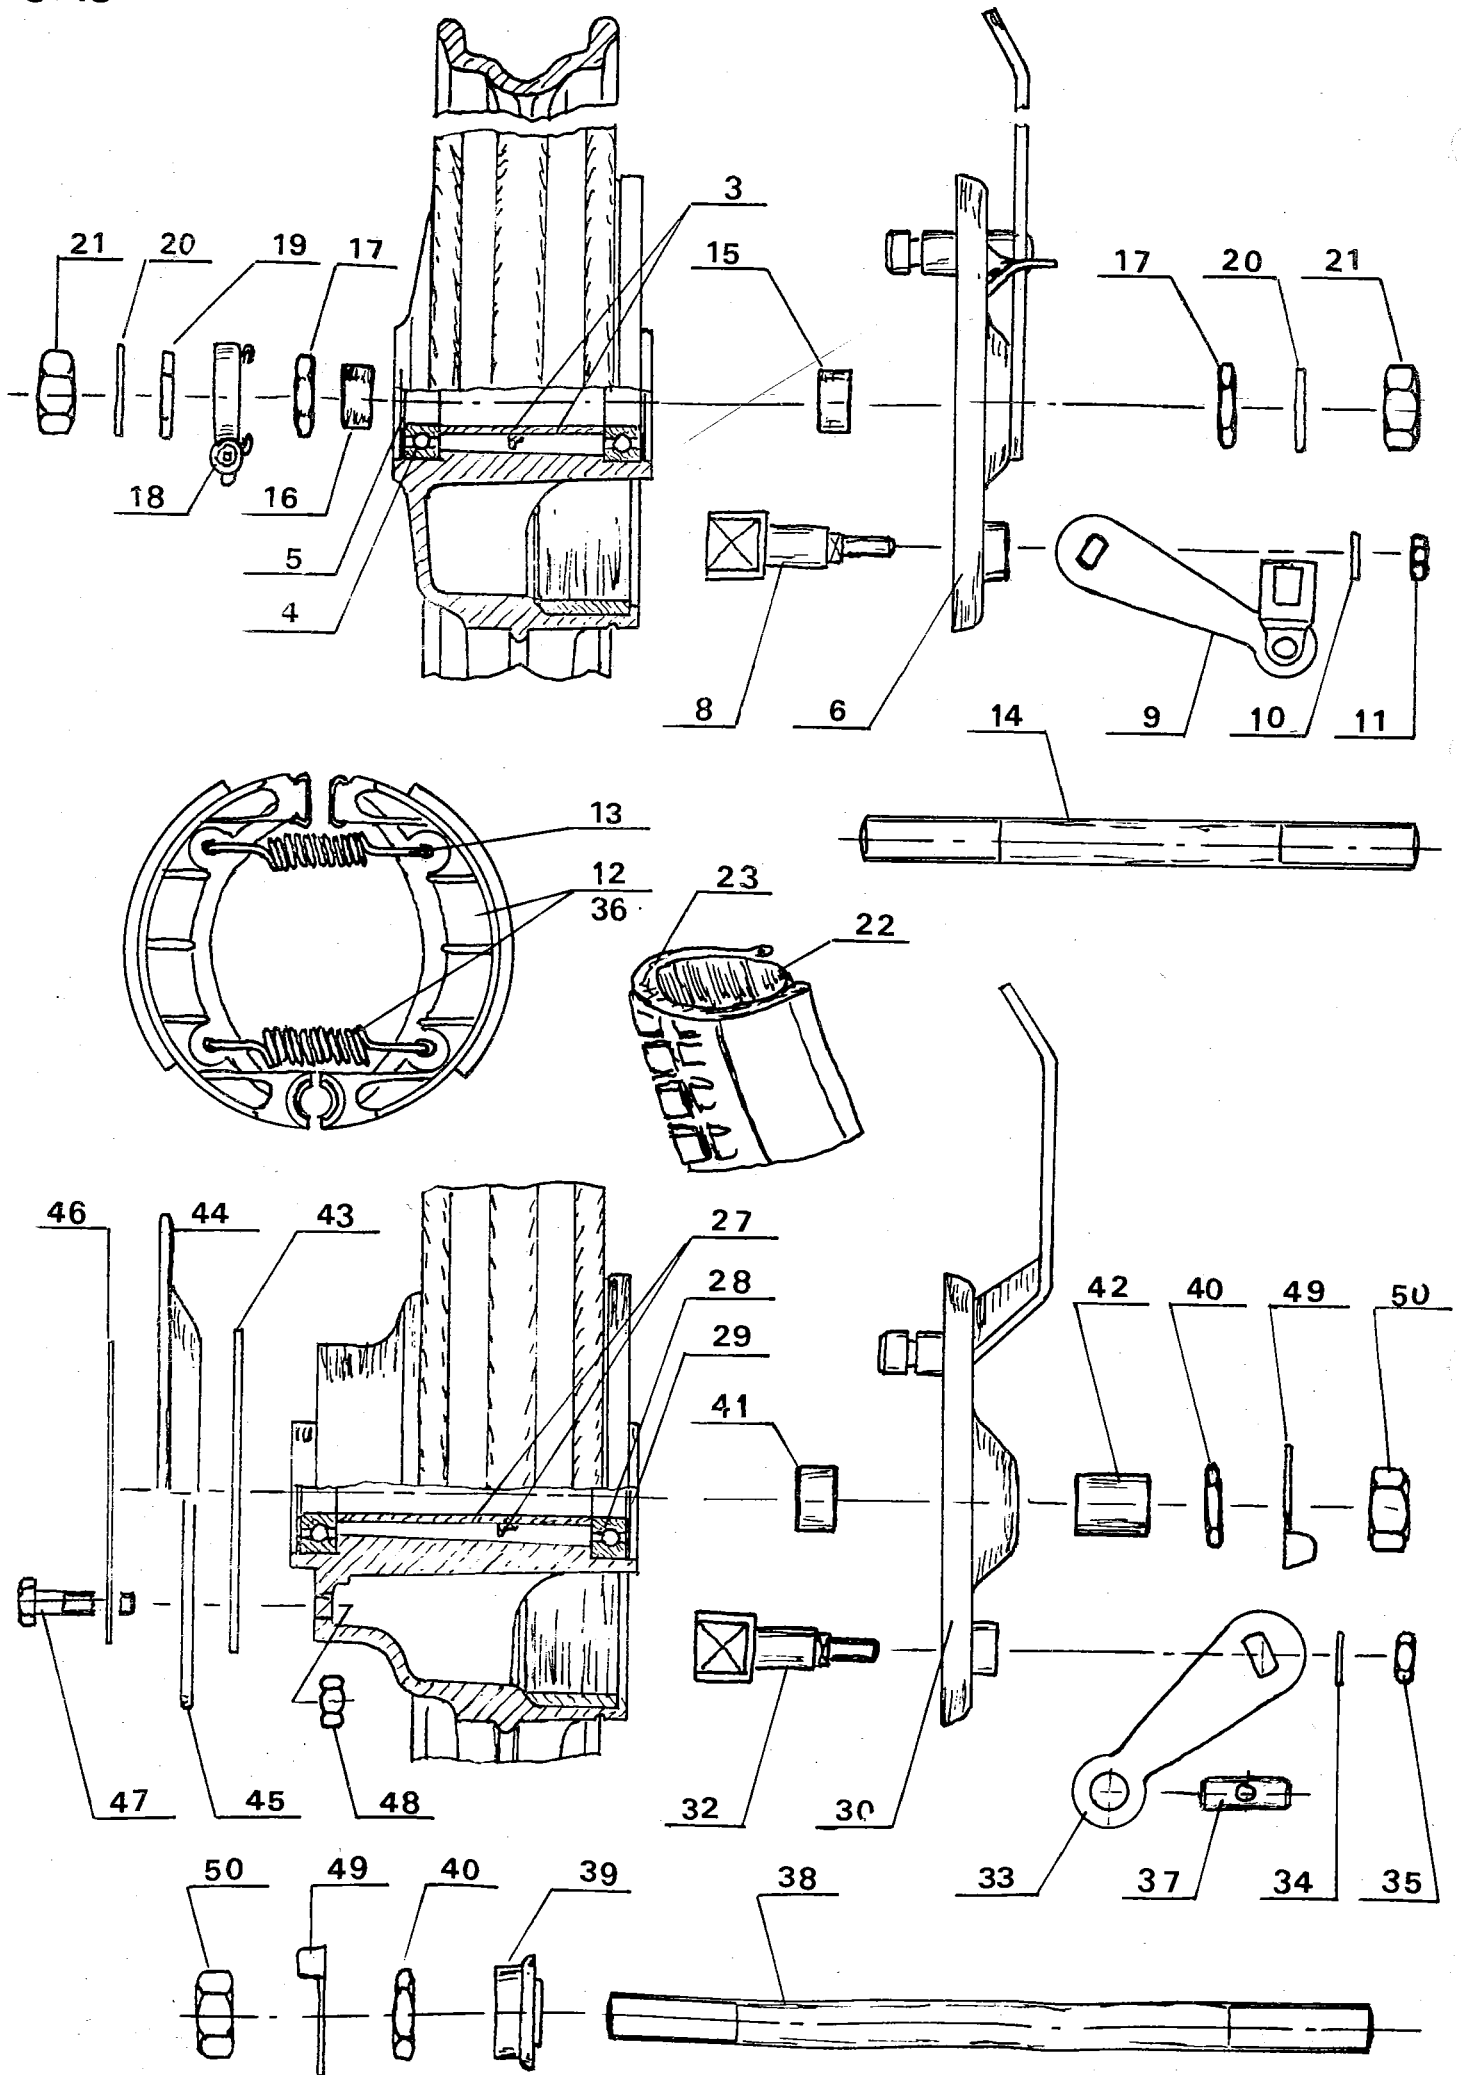

VALUALUMIINIPYÖRILLÄ VARUSTETUN MOPEDIN MUUTTUVAT OSAT

Kuva N:o	Varaosan N:o	Nimike	Export 79-
-	1619 1011	Etuvälipyörä, ilman rengasta	1
3	1619 1022	Väliholkki	1
4	0201 0402	Kuulalaakeri	2
5	1619 1024	Suojalevy	2
6	1619 1025	Jarrukilpi	1
7	1619 1026	Jarrukilpi täyd. (osat 6, 8, 9, 10, 11 ja 12)	1
8	1619 1027	Paisutin	1
9	1619 1028	Jarruvipu	1
10	0100 5392	Aluslaatta 1/4"	1
11	0100 5162	Kuusiomutteri M6	1
12	1619 1029	Jarrukenkäpäri	1
13	1619 1030	Jousi	2
14	1619 1031	Akseli	1
15	1619 1032	Väliholkki	1
16	1619 1033	Täyteholkki	1
17	1619 1034	Kuusiomutteri M12x1 6mm	2
18	1619 1019	Nopeusmittarin pyöritin	1
19	1619 1035	Kuusiomutteri M12x1 3mm	1
20	1619 1036	Aluslaatta	2
21	1619 1037	Kuusiomutteri M12x1	2
22	0301 0024	Sisärenkas Nokia	1
23	0301 0142	Ulkorengas Nokia SM Trial	1
-	1619 1012	Käsijarruvaijeri	1
-	1611 0016	Nopeusmittarin vaijeri	1