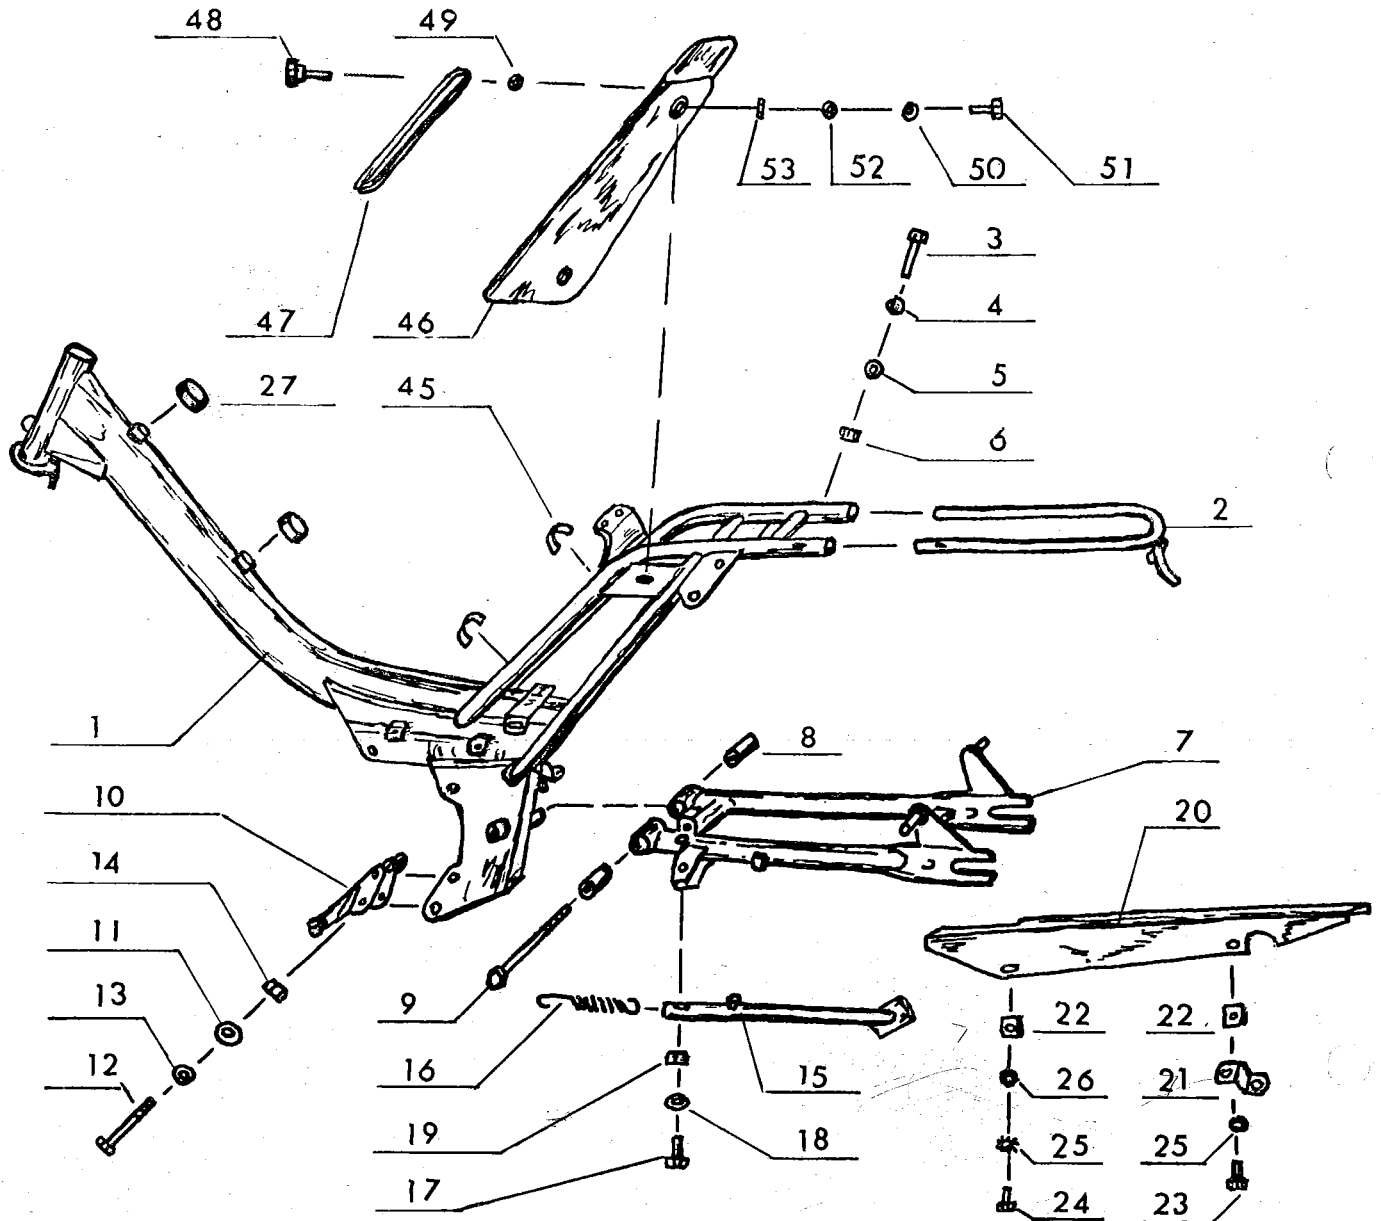

Varaosaluettelo

SOLIFER MOPEDI

EXPORT -79, -80, -81, -82, -

SOLIFER EXPORT

Sisältö:

- | | |
|----|---|
| 2 | Runko, takahaarukka, polttoainesäiliö |
| 3 | Työkalukotelo, istuin, tavarateline |
| 6 | Takalokasuoja, takavallo, takaiskunvaimennin |
| 7 | Pakoäänenvaimennin, jalkatuki, jarrupoljin |
| 10 | Etuhaarukka, ohjainlaakeristo, etulokasuoja |
| 11 | Ohjaustanko ja-kiinnitin, kahvat, vaijerit |
| 14 | Etulyhty, nopeusmittari ja-vaijeri, ohjauslukko |
| 15 | Etupyörä, etunapa |
| 18 | Takapyörä, takanapa, ketjupyörä |
| 20 | Etupyörä, valettu |
| 21 | Takapyörä, valettu |
| 23 | Etupyörä, etunapa Grimeca |
| 25 | Takapyörä, takanapa Grimeca |
| 27 | Terrat, maalien värikoodit |