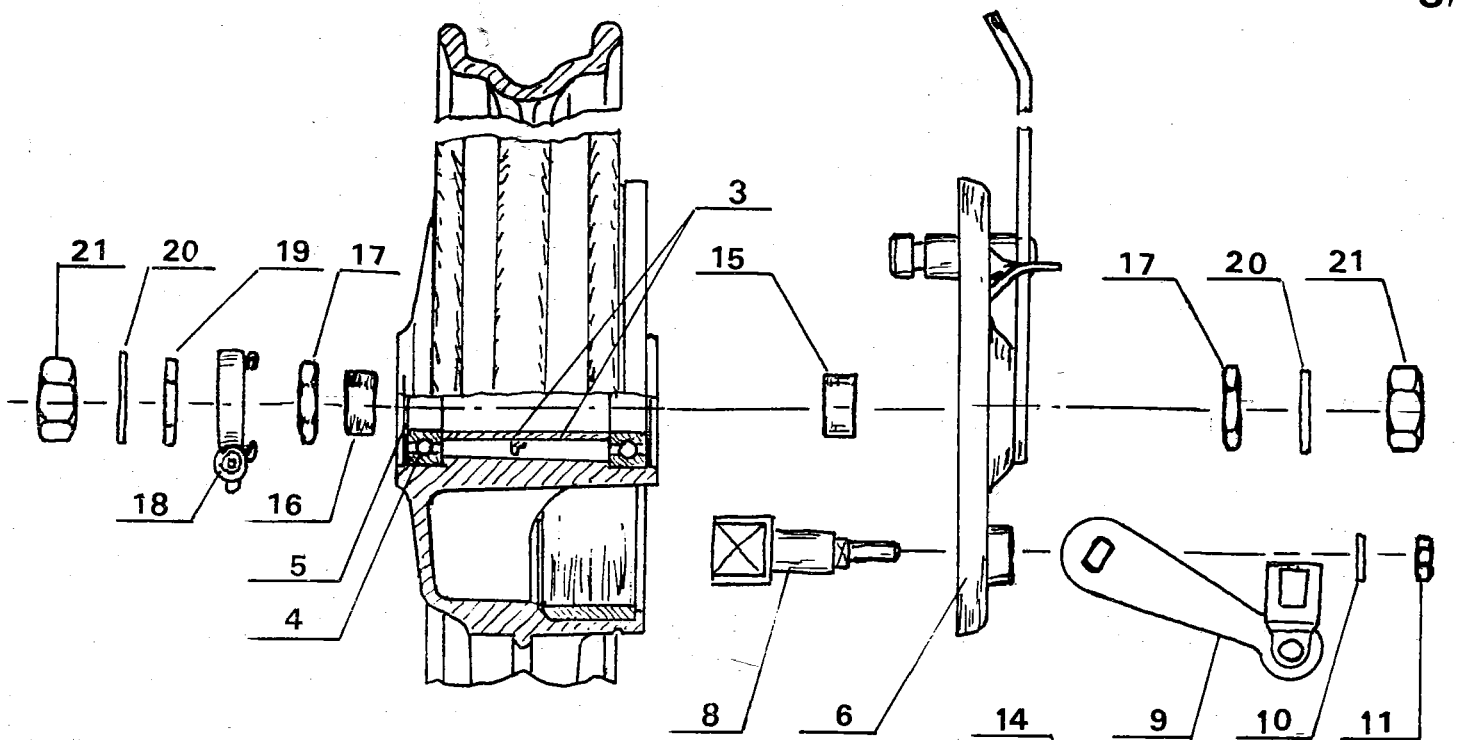

VALUALUMIINIPYÖRILLÄ VARUSTETUN MOPEDIN MUUTTUVAT OSAT

Kuva N:o	Varaosan N:o	Nimike	Export 79-
-	1619 1051	Takavalupyörä, ilman rengasta ja ketjupyörää	1
27	1619 1063	Väliholkki	1
28	0201 0402	Kuulalaakeri	2
29	1619 1024	Suojalevy	2
30	1619 1064	Jarrukilpi	1
31	1619 1065	Jarrukilpi täyd. (osat 30, 32, 33, 34, 35 ja 36)	1
32	1619 1027	Paisutin	1
33	1619 1066	Jarruvipu	1
34	0100 5392	Aluslaatta 1/4"	1
35	0100 5162	Kuusiomutteri M6	1
36	1619 1029	Jarrukenkäpári	1
37	1619 1067	Jarrutangan pidin	1
38	1619 1068	Akseli	1
39	1619 1069	Muotoholkki	1
40	1619 1034	Kuusiomutteri M12x1 6mm	2
41	1619 1032	Väliholkki	1
42	1619 1070	Täyteholkki	1
43	1619 1071	Täytelevy	1
45	1621 1061	Ketjupyörä Z=28	1
46	1619 1072	Varmistuslevy	1
47	1619 1073	Kuusioruuvi	5
48	1619 1074	Kuusiomutteri	5
49	1601 0342	Ketjunkiristäjä	2
50	1619 1037	Kuusiomutteri M12x1	2
-	1619 1170	Jarruvedin	1
-	1619 1171	Jarruvedimen jousi	1