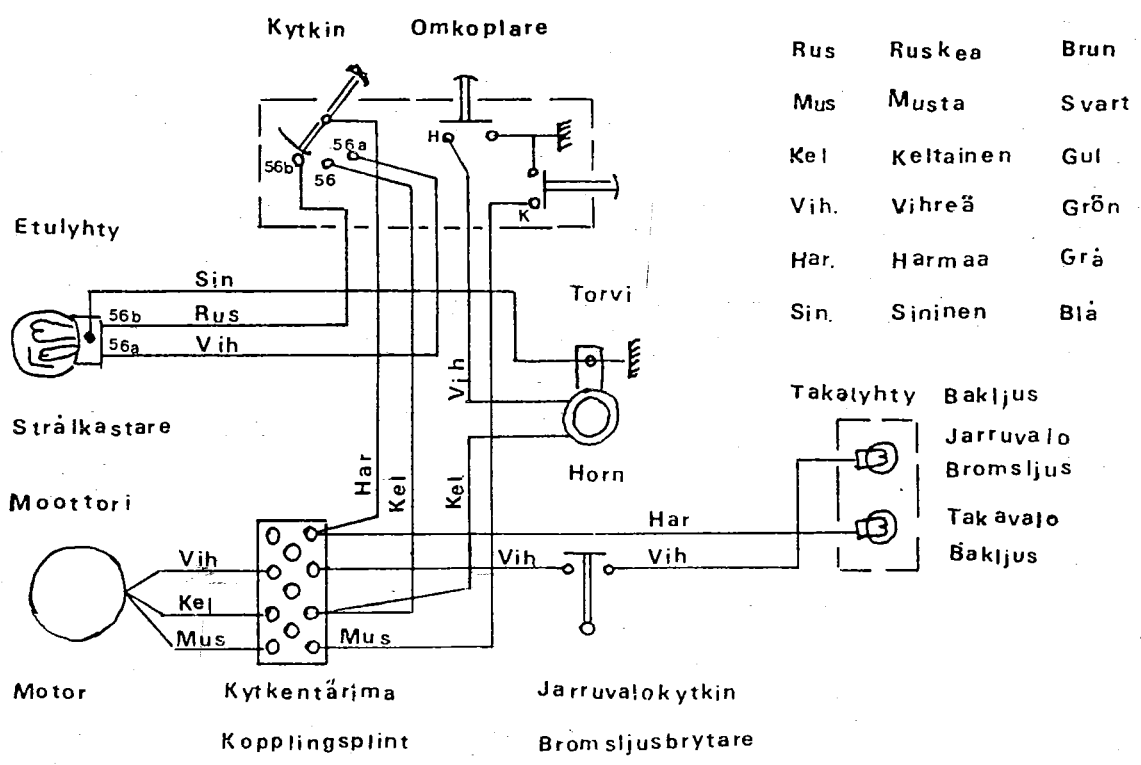

Kuva N:o	Varaosa N:o	Nimike	Export 79-
1	1619 0300	Etulyhty	1
2	1619 0302	Kotelo	1
3	1619 0305	Lampunpidin	1
4	0304 0002	Lamppu	1
5	1619 0304	Umpio	1
6	1602 0022	Läpivientirengas	2
7	1619 5280	Lyhdynkannatin	1
8	1611 0015	Nopeusmittari	1
9	1619 0395	Nopeusmittarin vaijeri	1
9-2	1611 0016	Nopeusmittarin vaijeri 81-	1
10	1616 0400	Mittarin heijastussuoj.reng.	1
11	0100 5392	Aluslaatta 1/4"	2
12	0100 3030	Kuusioruuvi M6x22	2
13	1809 0158	Jarruvalokatkaisin	1
14	1809 0148	Jarruvalokatk. jousi	1
15	0100 0471	Lieriökantauraruuvi M4x16	1
16	0100 5160	Kuusiomutteri M4	1
17	1621 0126	Jarruvalokatk. johto	1
18	1621 0127	Muovisukka	1
19	0320 0107	Ohjauslukon pesä	1
20	1801 0149	Ohjauslukko, avaimet ja osat 21-23	1
21	1801 0153	Suojalevy	1
22	1801 0152	Aluslaatta	1
23	1801 0151	Niitti	1