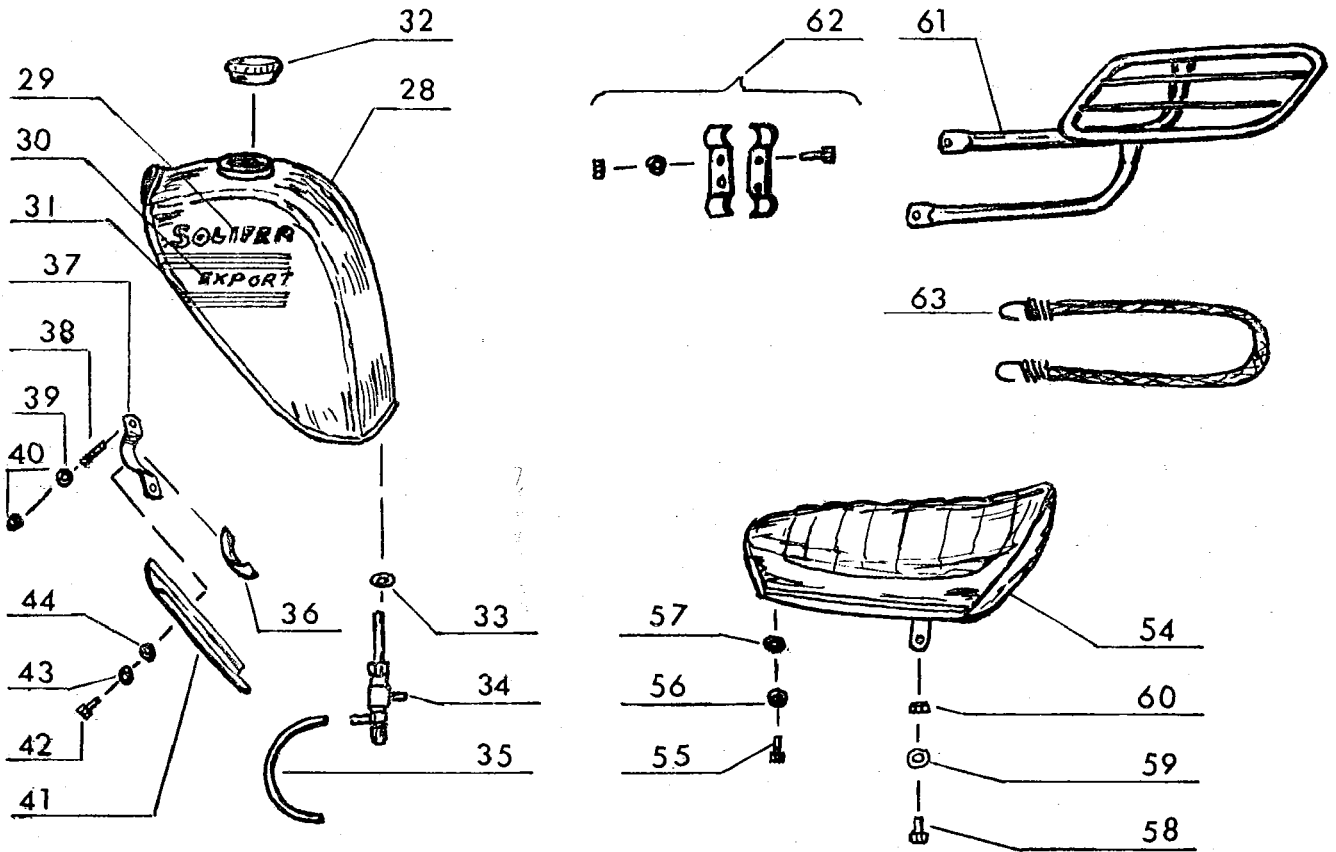

Varaosaluettelo

SOLIFER MOPEDI

EXPORT -79, -80, -81, -82, -

SOLIFER EXPORT

Sisältö:

- | | |
|----|---|
| 2 | Runko, takahaarukka, polttoainesäiliö |
| 3 | Työkalukotelo, istuin, tavarateline |
| 6 | Takalokasuoja, takavallo, takaiskunvaimennin |
| 7 | Pakoäänenvaimennin, jalkatuki, jarrupoljin |
| 10 | Etuhaarukka, ohjainlaakeristo, etulokasuoja |
| 11 | Ohjaustanko ja-kiinnitin, kahvat, vaijerit |
| 14 | Etulyhty, nopeusmittari ja-vaijeri, ohjauslukko |
| 15 | Etupyörä, etunapa |
| 18 | Takapyörä, takanapa, ketjupyörä |
| 20 | Etupyörä, valettu |
| 21 | Takapyörä, valettu |
| 23 | Etupyörä, etunapa Grimeca |
| 25 | Takapyörä, takanapa Grimeca |
| 27 | Terrat, maalien värikoodit |