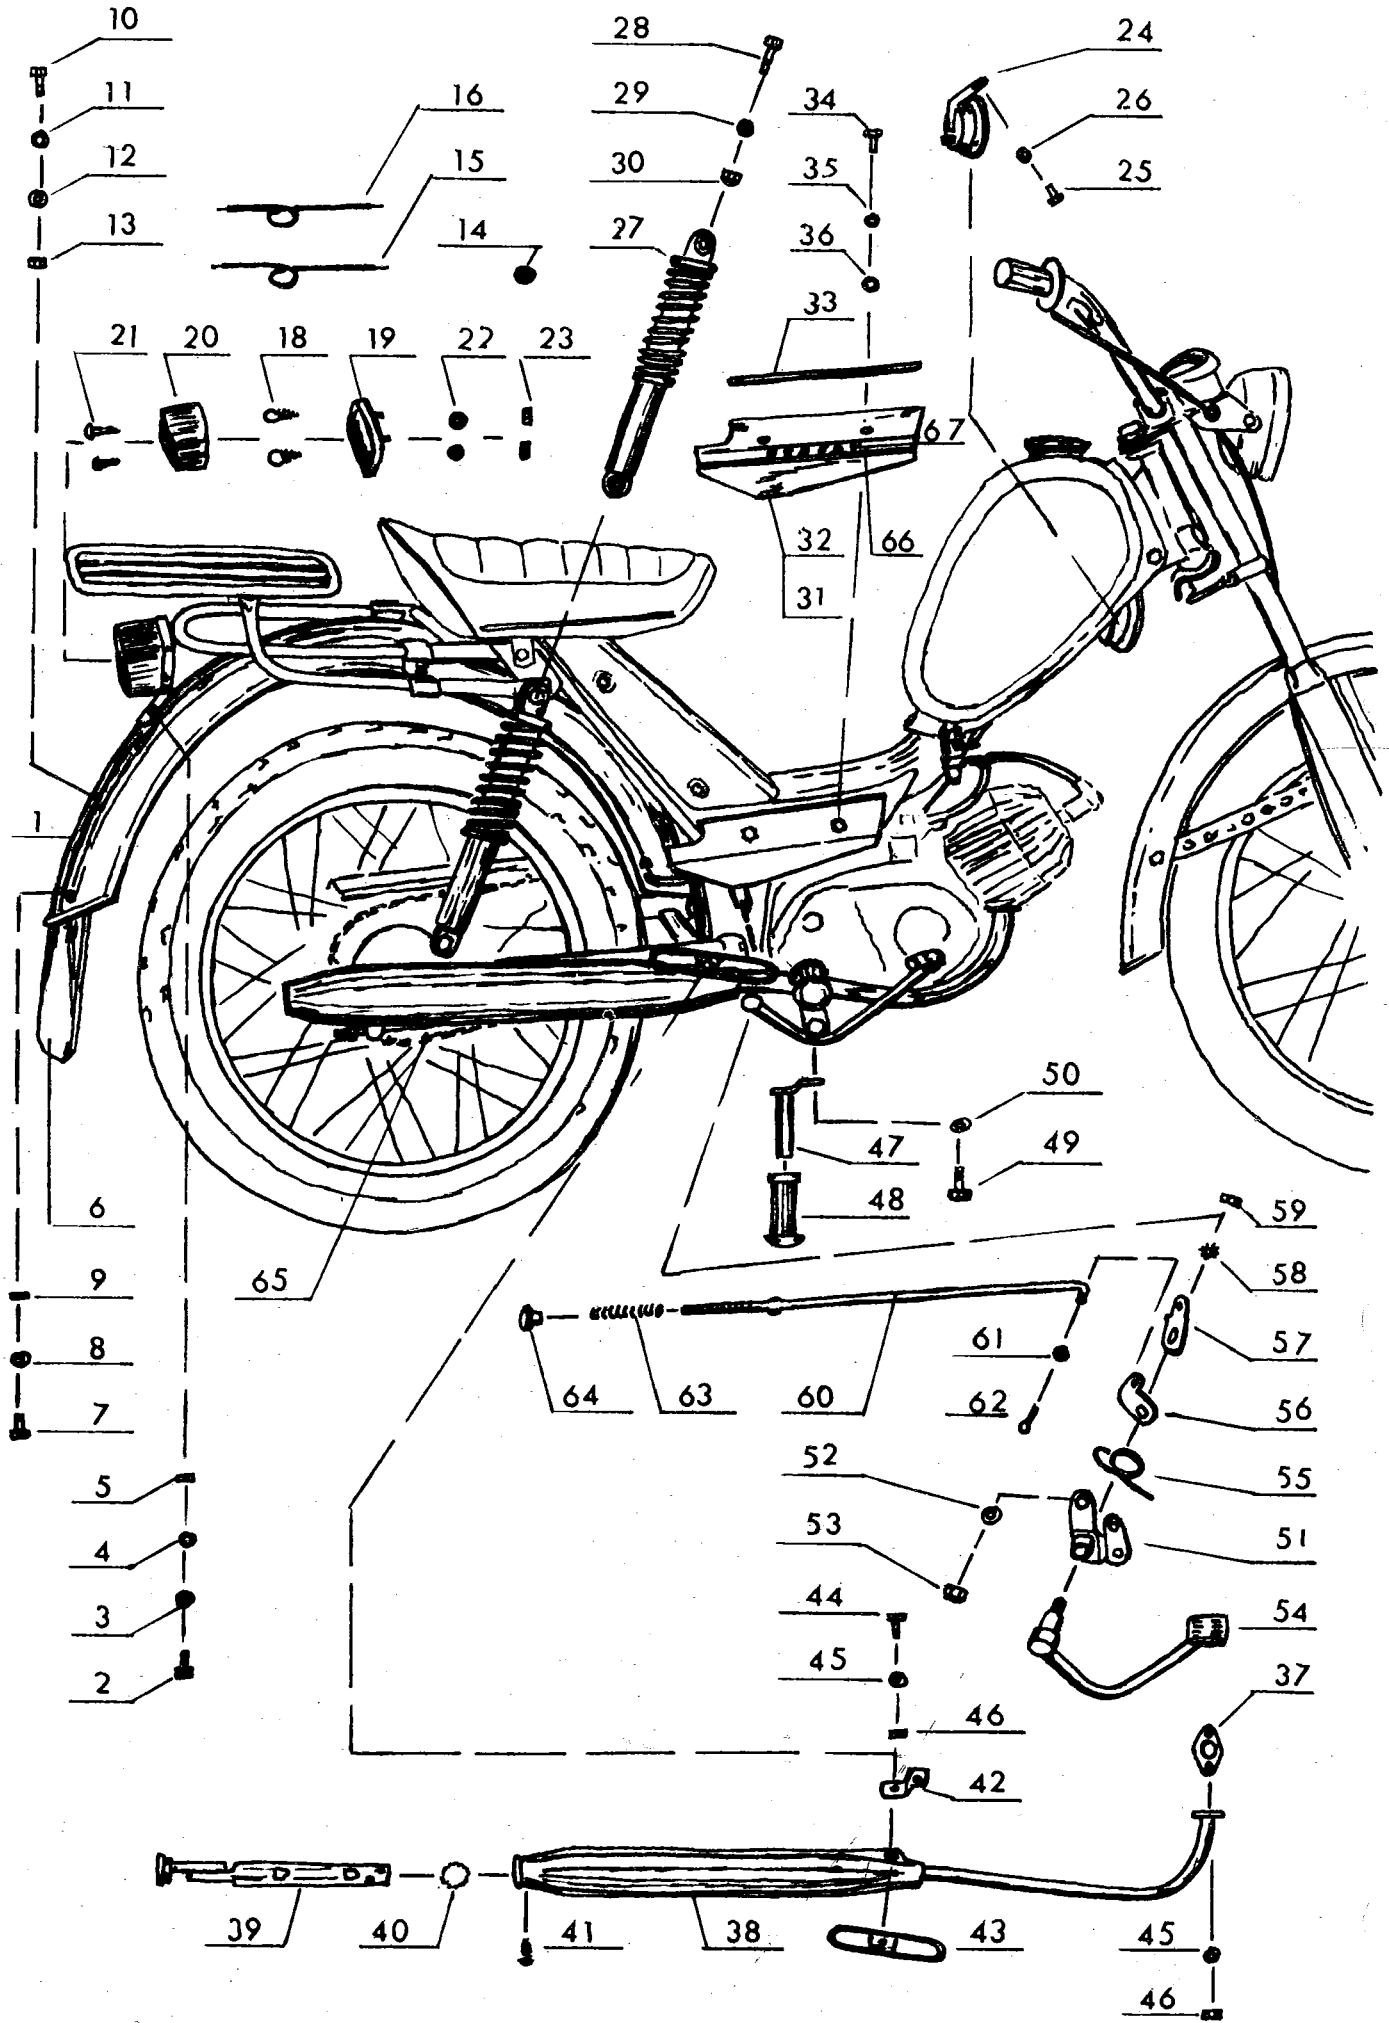

Kuva N:o	Varaos N:o	Nimike	Export 79-
1	1621 0103	Takalokasuoja	1
2	0100 3028	Kuusioruuvi M6x16	4
3	0100 5393	Aluslaatta 1/4"	4
4	0100 5504	Jousialuslaatta B6	4
5	0100 5162	Kuusiomutteri M6	4
6	0301 0150	Roiskesuoja	1
7	0100 0470	Lieriökantaauraruuvi M4x12	2
8	1601 0411	Aluslaatta	2
9	0100 5160	Kuusiomutteri M4	2
10	0100 0470	Lieriökantaauraruuvi M4x12	2
11	1601 0411	Aluslaatta	2
12	1601 0205	Tähtialuslaatta A 4,3	2
13	0100 5160	Kuusiomutteri M4	2
14	1601 0393	Läpivientieriste	3
15	1616 0124	Takavalon johto	1
16	1616 0125	Jarruvalon johto	1
17	0304 0011	Takavalon lamppu	1
18	0304 0012	Jarruvalon lamppu	1
19	1616 0121	Takalyhty	1
20	1616 0122	Takalyhdyn lasi	1
21	0106 2502	Lasin ruuvi	1
22	0100 5503	Jousialuslaatta B5	2
23	0100 5161	Kuusiomutteri M5	2
24	1619 0301	Torvi	1
25	0120 2001	Kuusioruuvi m6x12	1
26	0100 5504	Jousialuslaatta B6	1
27	1618 0006	Takaiskunvaimennin 79	2
27-2	1621 0006	Takaiskunvaimennin 81	2
27-3	1621 0007	Takaiskunvaimennin 82-	2
28	0100 3124	Kuusioruuvi M 10x40	2
29	0100 5394	Aluslaatta M10	5
30	0135 3501	Kuusiomutteri M 10 IL	4
31	1621 5320	Sivulevy, vasen	1
32	1621 5321	Sivulevy, oikea	1
33	1621 5329	Muovinauha	2
34	0120 2001	Kuusioruuvi M6x12	4
35	0100 5504	Jousialuslaatta B6	4
36	0100 5392	Aluslaatta 1/4"	4