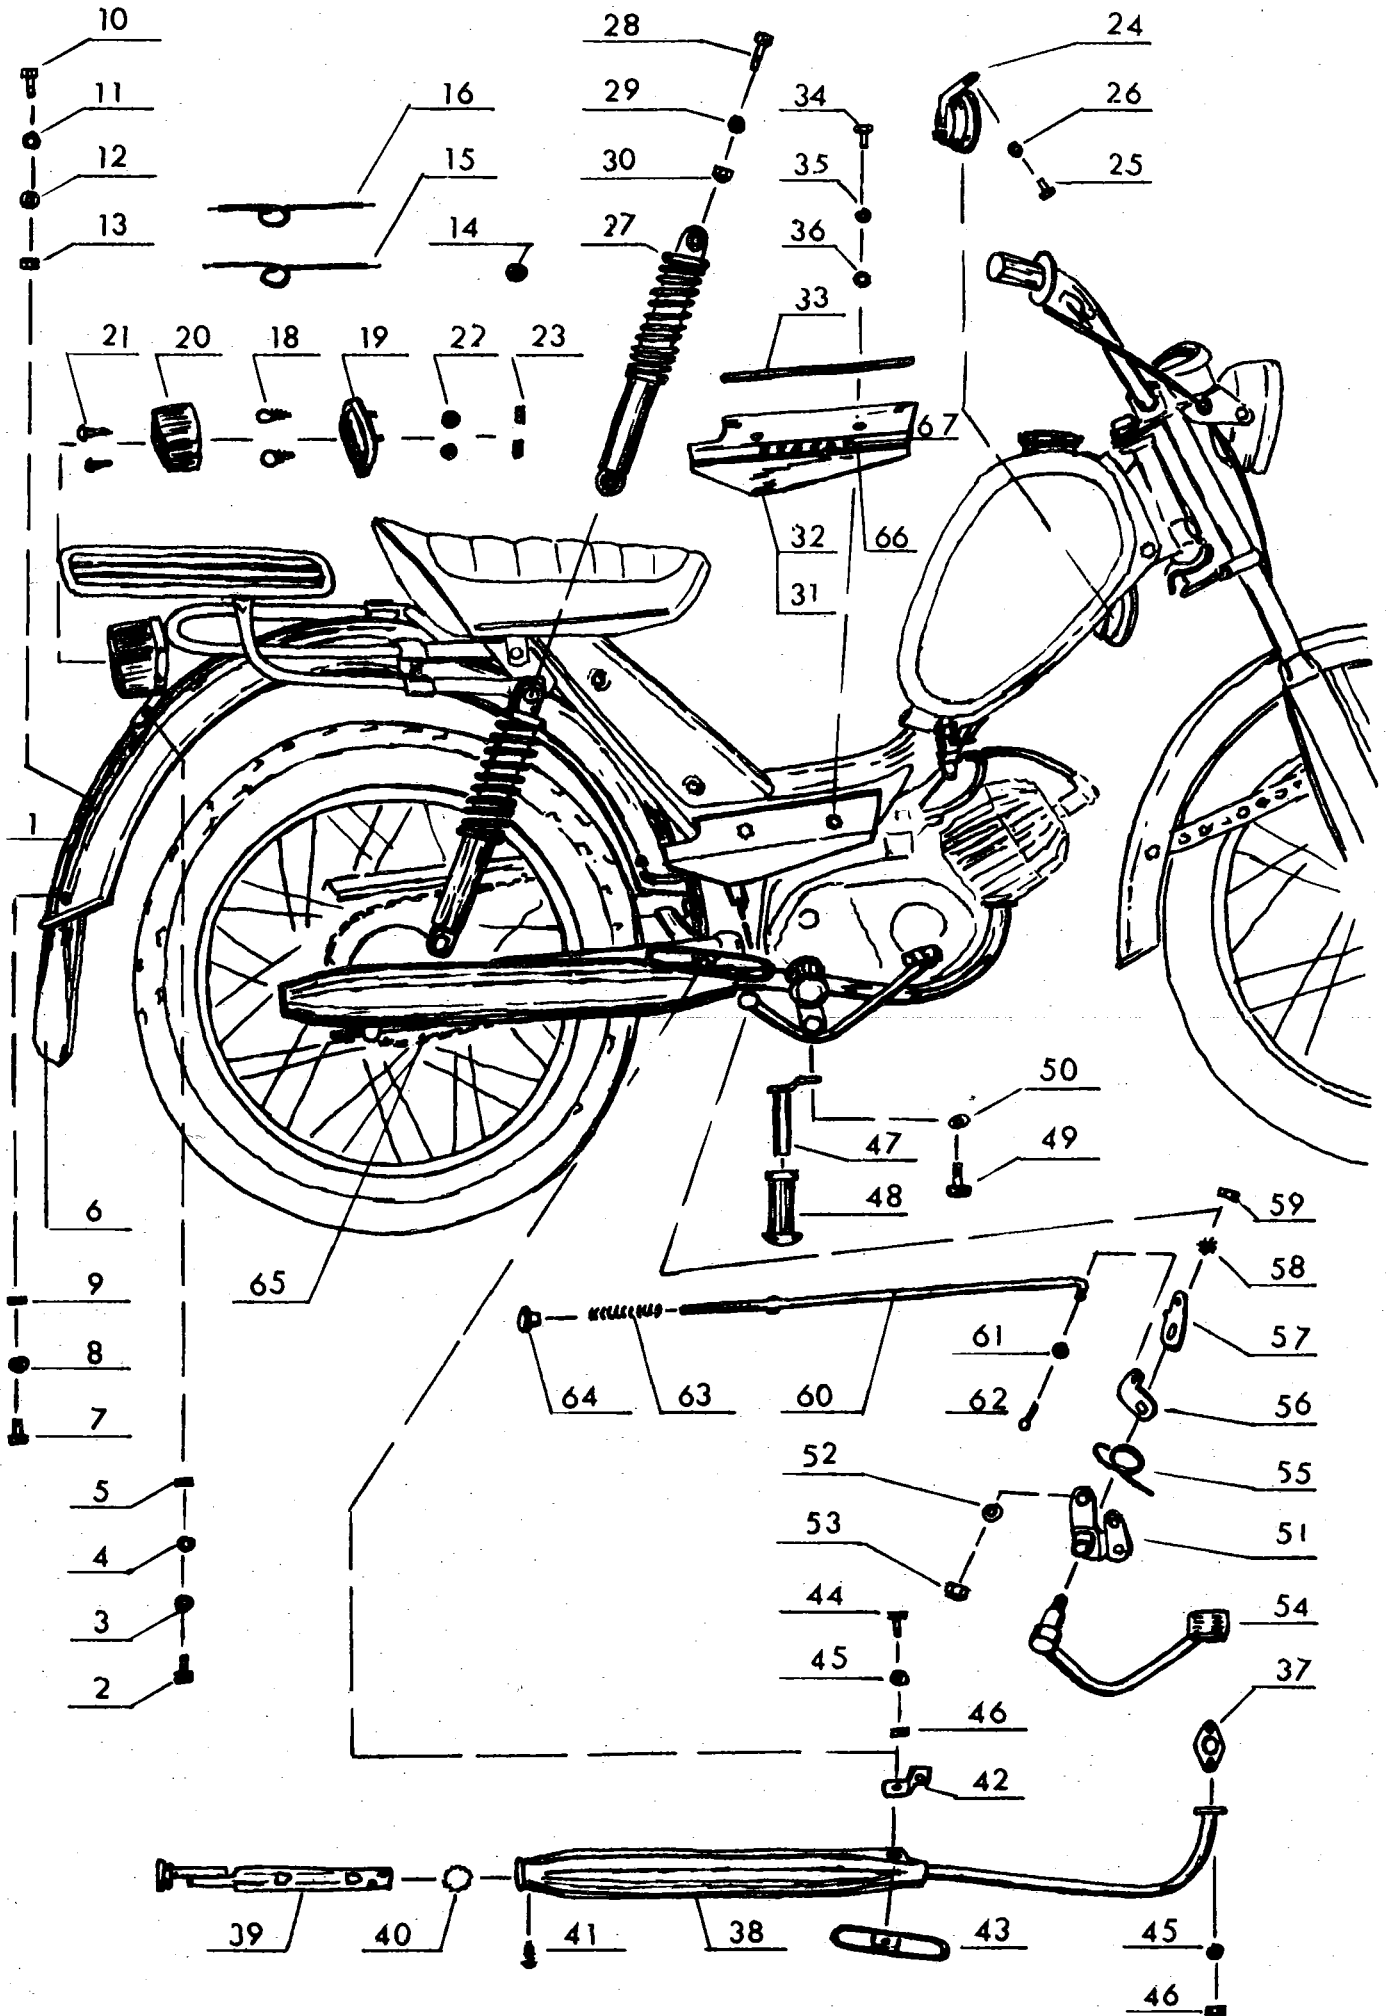

Kuva N:o	Varaosa N:o	Nimike	Export 79-
37	1809 0167	Pakoputken tiiviste	1
38	1618 0034	Pakoäänenvaimennin	1
39	1020 7102	Vaimenninputki	1
40	1020 7103	Asbestinaru	1
41	1004 4588	Peltiruuvi 3,5x6,5	1
42	1620 5210	Pakoäänenvaim.kannatin	1
43	1618 5048	Pakoputken suojus	1
44	0120 2002	Kuusioruuvi M6x20	1
45	0100 5504	Jousialuslaatta B6	3
46	0100 5162	Kuusiomutteri M6	3
47	1809 0170	Jalkatuki	2
48	1619 0171	Jalkatuen kumi	2
49	0100 3171	Kuusioruuvi M12x30	2
50	0100 5511	Jousialuslaatta B12	2
51	1619 5205	Jarruvivun tuki	1
52	0100 5394	Aluslaatta M10	1
53	0135 3501	Kuusiomutteri M10	1
54	1616 0040	Jarrupoljin	1
55	1616 0046	Jousi	1
56	1616 0044	Jarruvipu	1
57	1616 0045	Säätövipu	1
58	1602 0028	Tähtialuslaatta A 8,4	1
59	0100 5163	Kuusiomutteri M8	1
60	1616 0170	Jarruvedin	1
60-2	1619 1170	Jarruvedin 80-	1
61	0100 5392	Aluslaatta 1/4"	2
62	0100 6606	Saksisokka $\emptyset$ 2x15	1
63	1601 0452	Jousi	1
63-2	1619 1171	Jousi 80-	1
64	1609 0171	Säätömutteri	1
65	0302 0047	Ketju DID 98 L	1
66	1621 5288	Tarranauha 82-	4
67	1621 5252	Tarra Export 82-	2