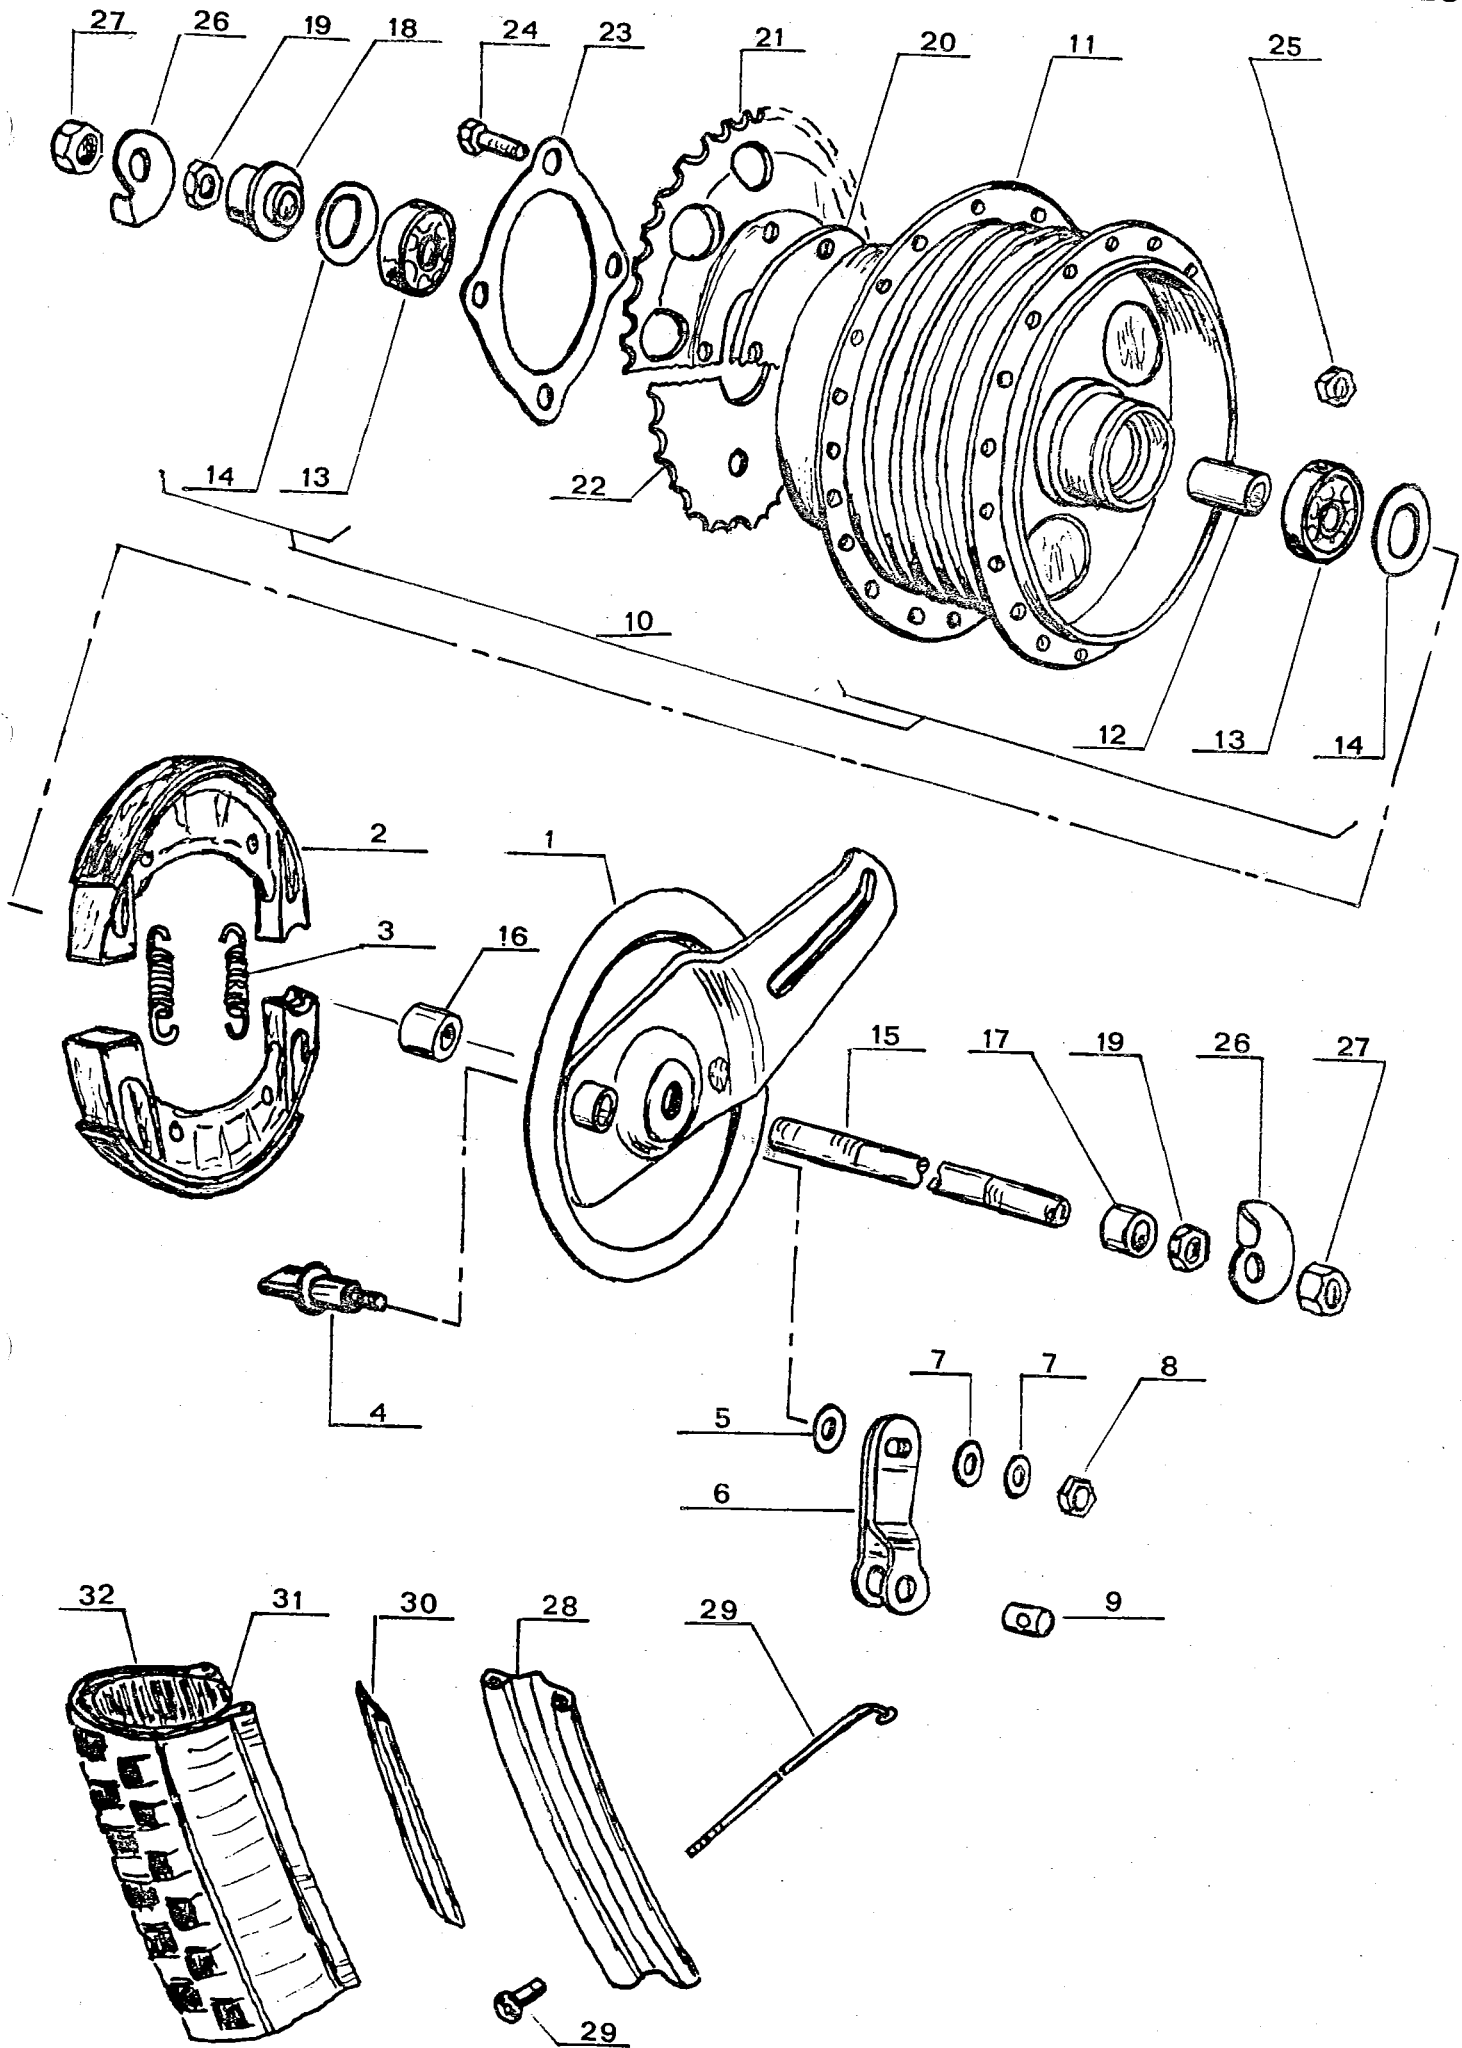

Kuva N:o	Varaosan N:o	Nimike	Export	
			80	81
1	1621 5280	Tarra, vasen	1	-
2	1621 5281	Tarra, oikea	1	-
3	1621 5284	Tarra, Solifer	2	-
4	1621 5283	Tarra	1	-
5	1621 5282	Tarra	1	-
6	1621 5285	Tarranauha	2	-
7	1621 5252	Tarra, Export	3	2
8	1621 5288	Tarranauha	-	4
9	1621 5286	Tarra tankkiin	-	2
10	1621 5287	Muotolevyn tarra	-	2