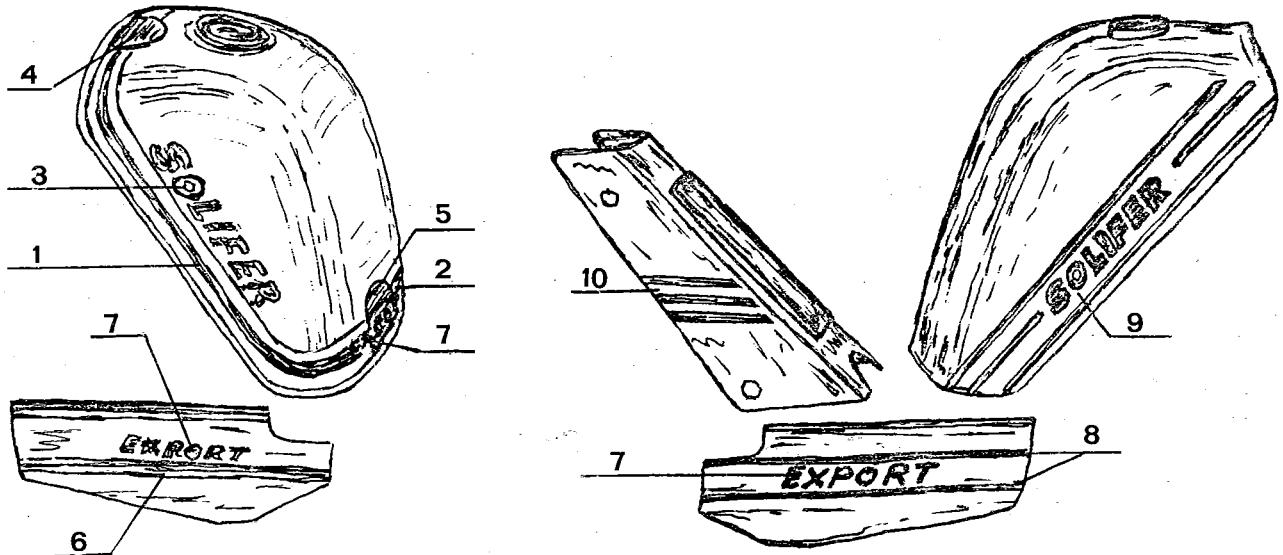

Kuva N:o	Varaosan N:o	Nimike	Export	
			80	81
1	1621 5280	Tarra, vasen	1	-
2	1621 5281	Tarra, oikea	1	-
3	1621 5284	Tarra, Solifer	2	-
4	1621 5283	Tarra	1	-
5	1621 5282	Tarra	1	-
6	1621 5285	Tarranauha	2	-
7	1621 5252	Tarra, Export	3	2
8	1621 5288	Tarranauha	-	4
9	1621 5286	Tarra tankkiin	-	2
10	1621 5287	Muotolevyn tarra	-	2

Solifer Export A mopedin maalattujen osien värikoodit:

Värinumero merkitään varaosanumeron perään: xxxx xxxx-xxx

Mallivuosi: -79 -80 -81 -82

Osan nimike:

Runko	-056 -054 -040 -043	-009	Kirkas lakka
Takahaarukka	-056 -056 -056 -043	-021	Musta, matta
Jalkatukipalkki	-056 -056 -056 -043	-054	Karpalon punainen
Jarrupolkimen tuki	-056 -056 -056 -043	-056	Alumiini, sinertävä
Etulokas, kannatin	-056 -056 -056 -056	-057	Kuultopunainen
Lyhdyn kannatin	-021 -021 -021 -021	-058	Kuultosininen
Ketjusuoja	-009 -009 -009 -009	-040	L.t. Sininen
Polttoainesäiliö	-057 -054 -040 -043	-043	Kirsikan punainen
	-058		
Muotolevy	-057 -054 -040 -043		
	-058		
Työkalukotelon kansi	-057 -054 -040		
	-058		
Sivulevyt	-057 -054 -040		
	-058