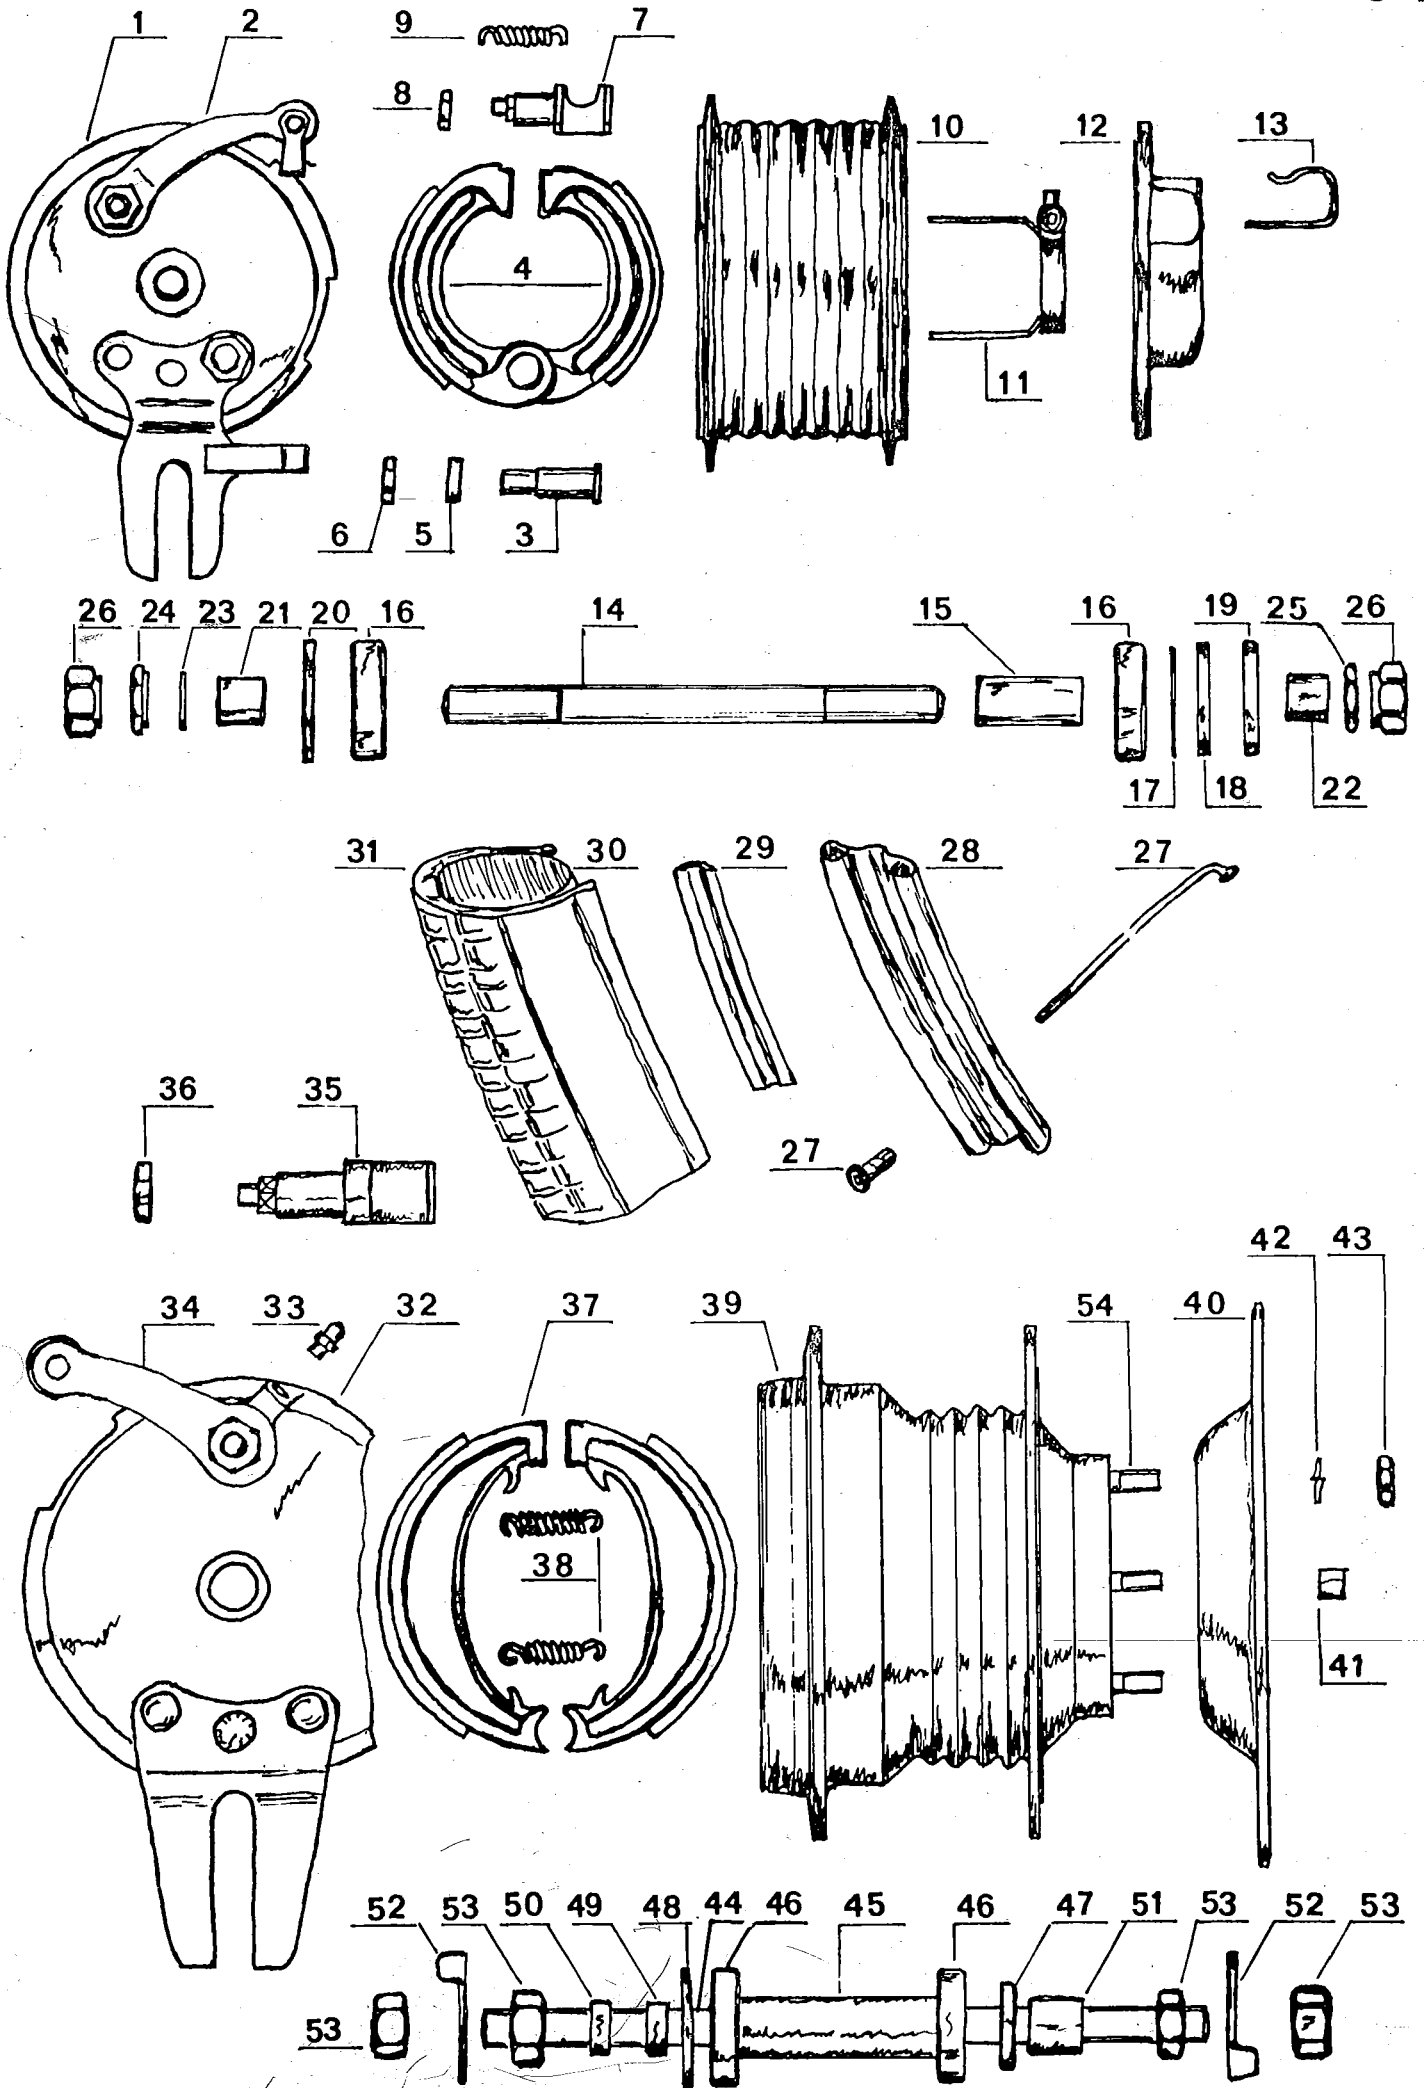

Kuva N:o	Varaosa N:o	Nimike	Export 79
-	1619 0011	Etupyörä ilm. renk.	1
-	1619 0020	Etunapa täyd.	1
-	1619 0021	Jarrukilpi täyd.	1
1	1619 0023	Jarrukilpi	1
2	1619 0024	Jarruvipu	1
3	1619 0026	Jarrukengän akseli	1
4	0305 0006	Jarrukenkäpari	1
5	1619 0027	Täyteholkki	1
6	1601 0326	Mutteri	1
7	1619 0029	Paisutin	1
8	1601 0325	Mutteri	1
9	1601 0321	Jarrukengän jousi	1
10	1619 0030	Navan kuori	1
11	1619 0019	Nopeusmittarin pyöritin	1
12	1619 0031	Pyörittimen kilpi	1
13	1601 0305	Lukitusjousi	1
14	1619 0032	Akseli	1
15	1619 0033	Väliholkki	1
16	0201 0455	Kuulalaakeri	2
17	1601 0348	Huovan alusta	1
18	1601 0347	Huopatiiviste	1
19	1601 0346	Huovan kansi	1
20	1601 0367	Kiristysrengas	1
21	1619 0035	Holkki 12mm	1
22	1619 0072	Holkki 15mm	1
23	1601 0344	Aluslaatta	1
24	1601 0343	Mutteri	1
25	1619 0036	Mutteri	1
26	1601 0341	Mutteri	2
27	0301 0140	Puola ja nippeli	36
28	0301 0073	Vanne 21"	1
29	0301 0015	Vannenuha	1
30	0301 0024	Sisärengas Nokia	1
31	0301 0142	Ulkorengas Nokia SM Trial	1