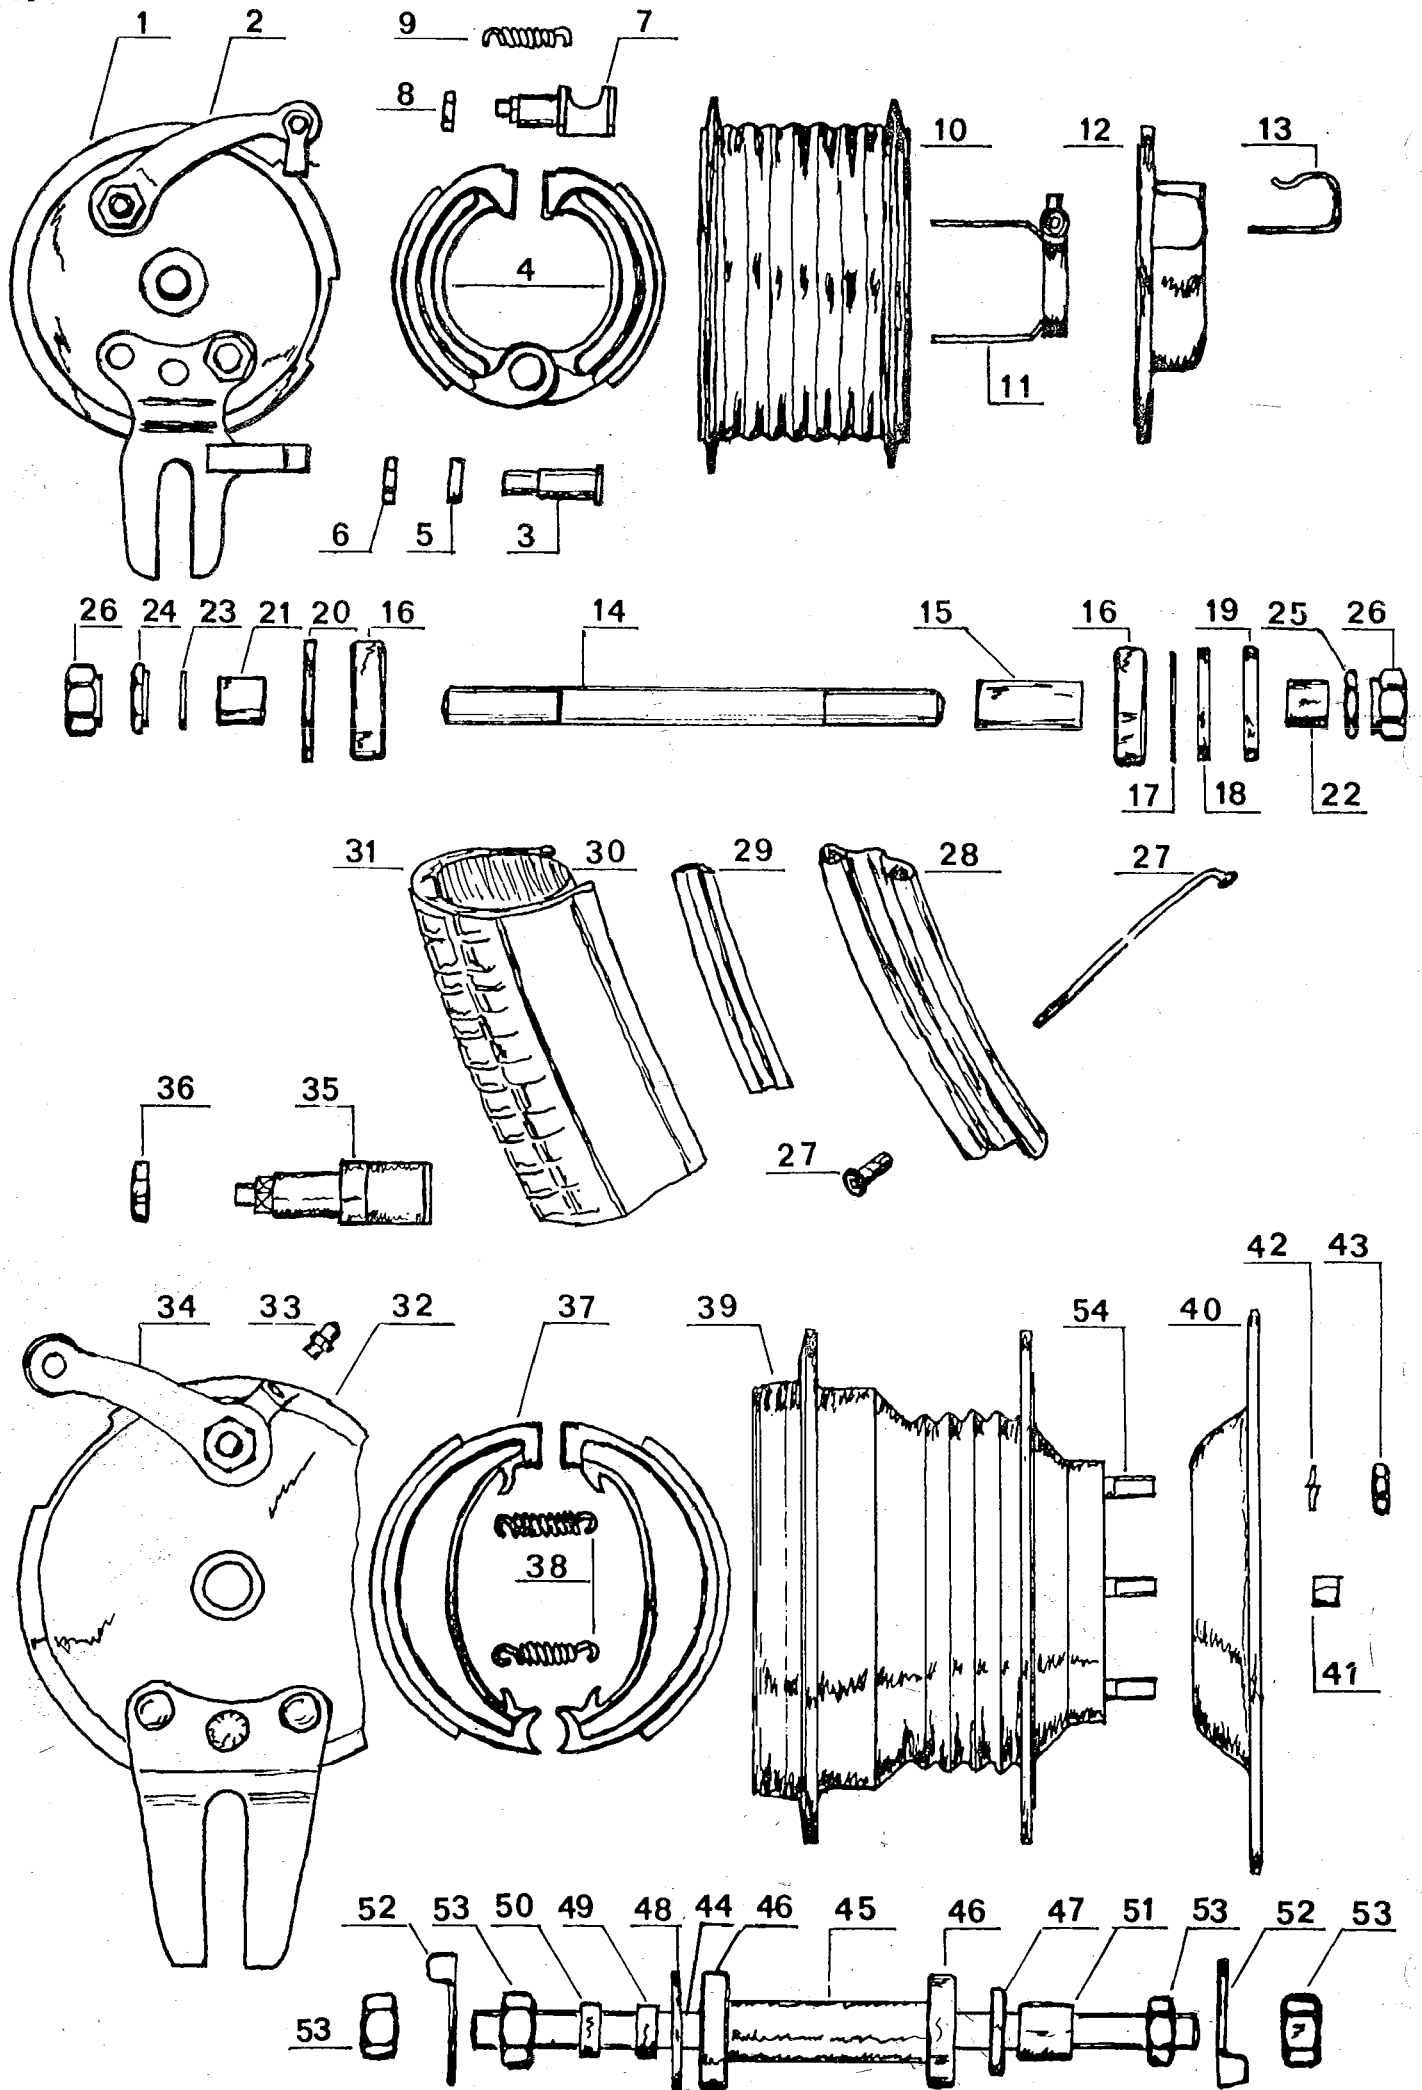

Kuva N:o	Varaosaa N:o	Nimike	Export 79
-	1619 0051	Takapyörä ilm. renk. ei valm.	1
-	1619 0060	Takanapa täyd. ei valm.	1
-	1619 0062	Jarrukilpi täyd.	1
32	1619 0064	Jarrukilpi	1
33	1607 0007	Rasvanippa	1
34	1601 0364	Jarruvipu	1
35	1619 0065	Paisutin	1
36	1601 0326	Mutteri	1
37	1619 0066	Jarrukenkäpari	1
38	1619 0067	Jousi	2
39	1619 0068	Navan kuori	1
40	1620 0061	Ketjupyörä Z=28	1
41	1601 0366	Holkki	4
42	1601 0350	Jousialuslaatta M7	4
43	1601 0349	Mutteri M7	4
44	1601 0358	Akseli	1
45	1619 0069	Väliholkki	1
46	0201 0455	Kuulalaakeri	2
47	1601 0346	Kansi	1
48	1601 0367	Kiristysrengas	1
49	1619 0070	Holkki 7,5 mm	1
50	1619 0071	Holkki 6mm	1
51	1619 0072	Holkki 15mm	1
52	1601 0342	Ketjunkiristäjä	2
53	1601 0341	Kuusiomutteri	4
54	1619 0074	Ketjurattaan ruuvi 7x35	4