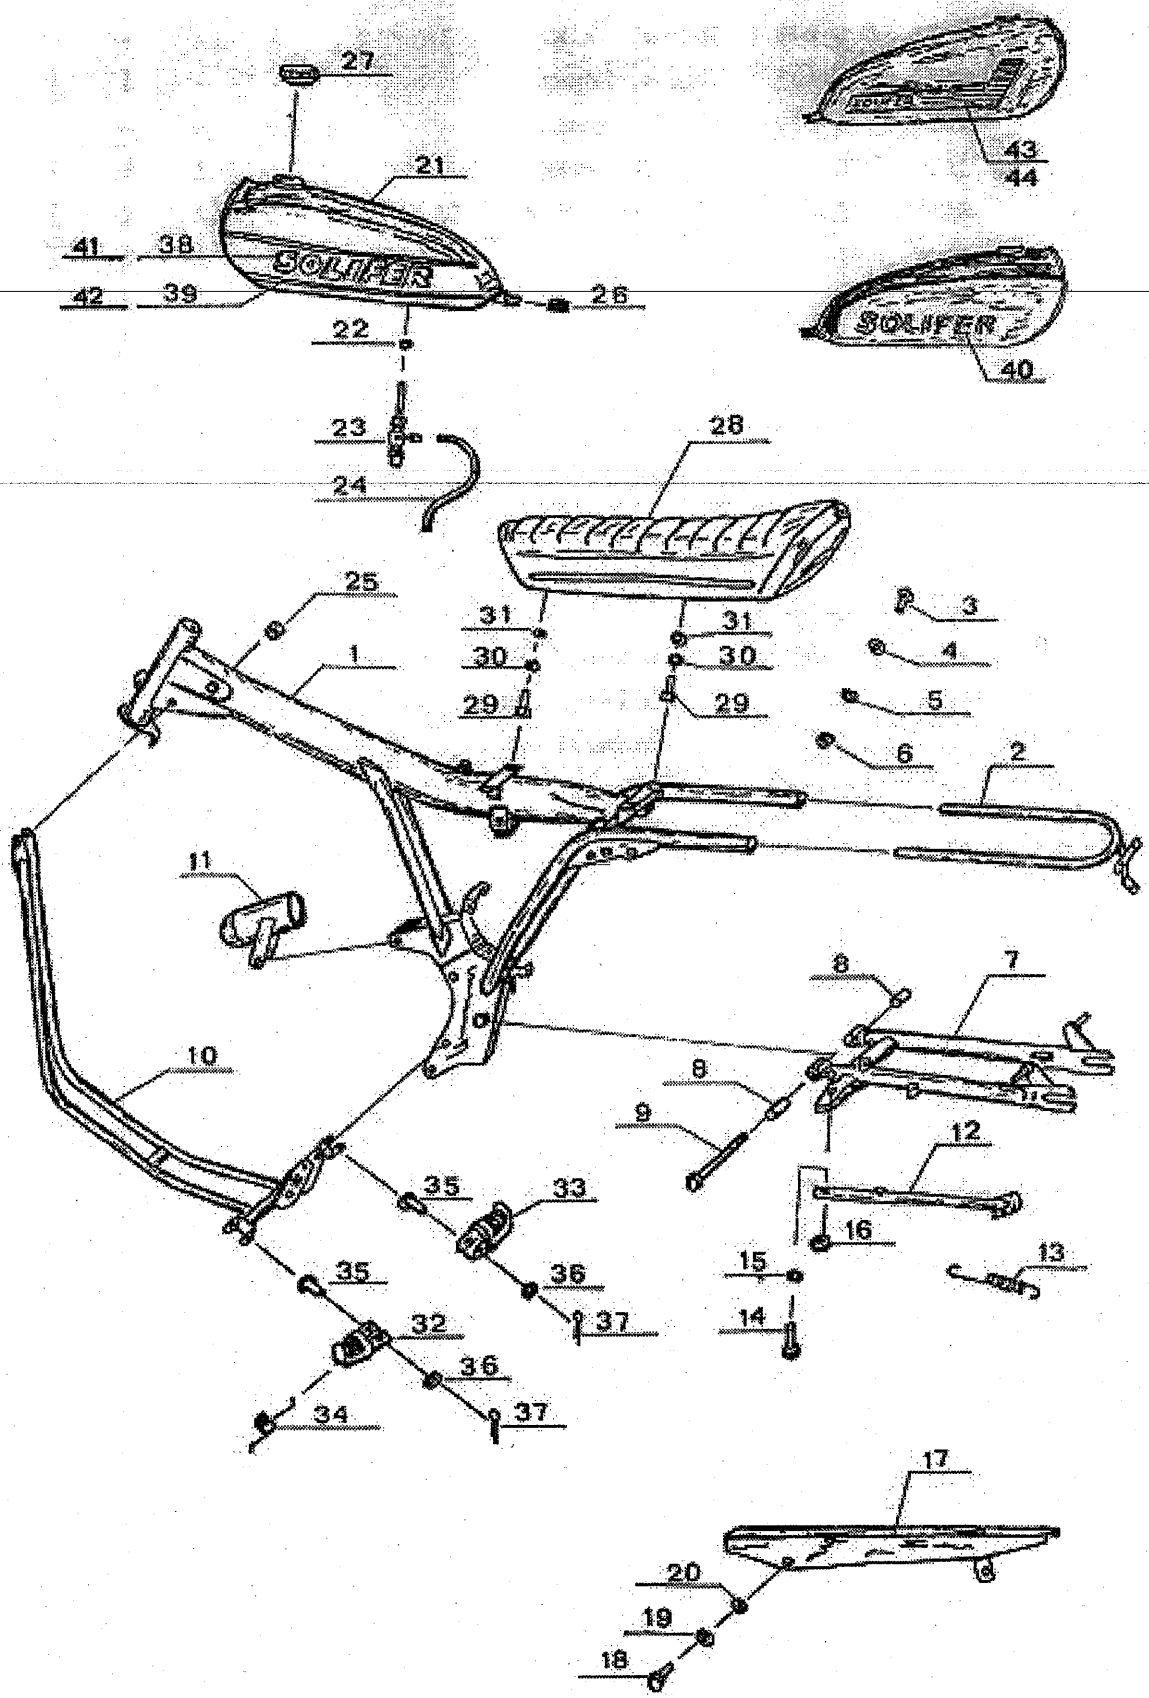

## **Varaosaluettelo**

SOLIFER MOPEDI

# **SM 82-86**

- 1 - 2 RUNKO, TAKAHAARUKKA, SEISONTATUKI, ETUPUTKET  
IMUÄÄNENVAIMENNIN, POLTTOAINESÄILIÖ
- 3 - 4 ISTUIN, JALKATUET, TARRAT, TAVARATELINE  
MOOTTORIN KIINNITYSRUUVIT
- 5 - 6 TAKALOKASUOJA, TAKALYHTY, TORVI  
PAKOPUTKI, PAKOÄÄNENVAIMENNIN, TAKAISKUNVAIMENNIN
- 7 - 8 JARRUPOLJIN, JARRUVALOKATKAISIN, KETJU  
TYÖKALUKOTELO, OHJAUSLUKKO, TARRAT
- 9 -10 ETUHAARUKKA, ETULOKASUOJA, OHJAUSLAAKERIT
- 11-12 ETUPYÖRÄ, -NAPA, -VANNE, -RENGAS
- 13-14 TAKAPYÖRÄ, -NAPA, -VANNE, -RENGAS
- 15-16 OHJAUSTANKO, KAHVAT, VAIJERIT
- 17-18 ETULYHTY, NOPEUSMITTARI, JOHTONIPPU  
KYTKINKAAVIO -82, -83
- 19 JOHTONIPPU, KYTKINKAAVIO -84, -85, -86

Kuva n:o	Varaosan n:o	Nimike	Kpl -82	-83	-84	-85	-86
28	1624-5260	Istuin	1	1	1	1	1
29	0120-2501	Kuusioruuvi M8 x 20	4	4	4	4	4
30	0100-5506	Jousialuslaatta B8	4	4	4	4	4
31	0100-5393	Aluslaatta M8	4	4	4	4	4
32	1624-0172	Jalkatappi, vasen	1	1	1	1	1
33	1624-0173	Jalkatappi, oikea	1	1	1	1	1
34	1624-0178	Jousi	2	2	2	2	2
35	1624-0179	Akseli	2	2	2	2	2
36	0100-5393	Aluslaatta Ø8,4	2	2	2	2	2
37	0145-1502	Saksisokka Ø2,5 x	2	2	2	2	2
38	1619-5300	Tarra, Solifer, oranssi	2	-	-	-	-
39	1619-5301	Tarra, nauha, valk.	4	-	-	-	-
40	1626-0412	Tarra, Solifer, valk.	-	2	-	-	-
41	1626-0422	Tarra, Solifer, kulta	-	-	2	2	-
42	1623-5301	Tarra, nauha, kulta	-	-	4	4	-
43	1626-0423	Tarra, vasen	-	-	-	-	1
44	1626-0424	Tarra, oikea	-	-	-	-	1
45	0320-0204	Tavarateline	1	1	1	1	1
46	0320-0109	Kiinnike 1-reik. täyd.	2	2	2	2	2
47	0100-3028	Kiinnitysruuvi M6 x 16	2	2	2	2	2
48	0100-5392	Aluslaatta 1/4"	4	4	4	4	4
49	0100-5504	Jousialuslaatta B6	2	2	2	2	2
50	0100-5162	Kuusiomutteri M6	2	2	2	2	2
51	1621-0601	Kumiside	1	1	1	1	1

Moottorin ja etuputkien kiinnitysruuvit:

		Kpl	
-	0100-3107	Kuusioruuvi M8 x 80	2
-	0100-3110	Kuusioruuvi M8 x 90	2
-	0100-3095	Kuusioruuvi M8 x 60	1
-	0100-5393	Aluslaatta 8,4	10
-	1601-0372	Kuusiomutteri M8	5