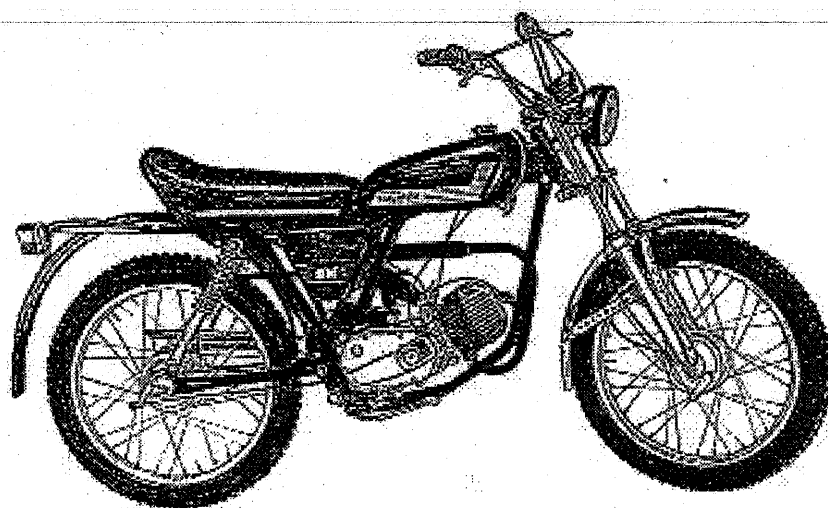

# **SOLIFER**

## **Varaosaluettelo**

SOLIFER MOPEDI

# **SM 82-86**

- 1 - 2 RUNKO, TAKAHAARUKKA, SEISONTATUKI, ETUPUTKET  
IMUÄÄNENVAIMENNIN, POLTTOAINESÄILIÖ
- 3 - 4 ISTUIN, JALKATUET, TARRAT, TAVARATELINE  
MOOTTORIN KIINNITYSRUUVIT
- 5 - 6 TAKALOKASUOJA, TAKALYHTY, TORVI  
PAKOPUTKI, PAKOÄÄNENVAIMENNIN, TAKAISKUNVAIMENNIN
- 7 - 8 JARRUPOLJIN, JARRUVALOKATKAISIN, KETJU  
TYÖKALUKOTELO, OHJAUSLUKKO, TARRAT
- 9 -10 ETUHAARUKKA, ETULOKASUOJA, OHJAUSLAAKERIT
- 11-12 ETUPYÖRÄ, -NAPA, -VANNE, -RENGAS
- 13-14 TAKAPYÖRÄ, -NAPA, -VANNE, -RENGAS
- 15-16 OHJAUSTANKO, KAHVAT, VAIJERIT
- 17-18 ETULYHTY, NOPEUSMITTARI, JOHTONIPPU  
KYTKINKAAVIO -82, -83
- 19 JOHTONIPPU, KYTKINKAAVIO -84, -85, -86