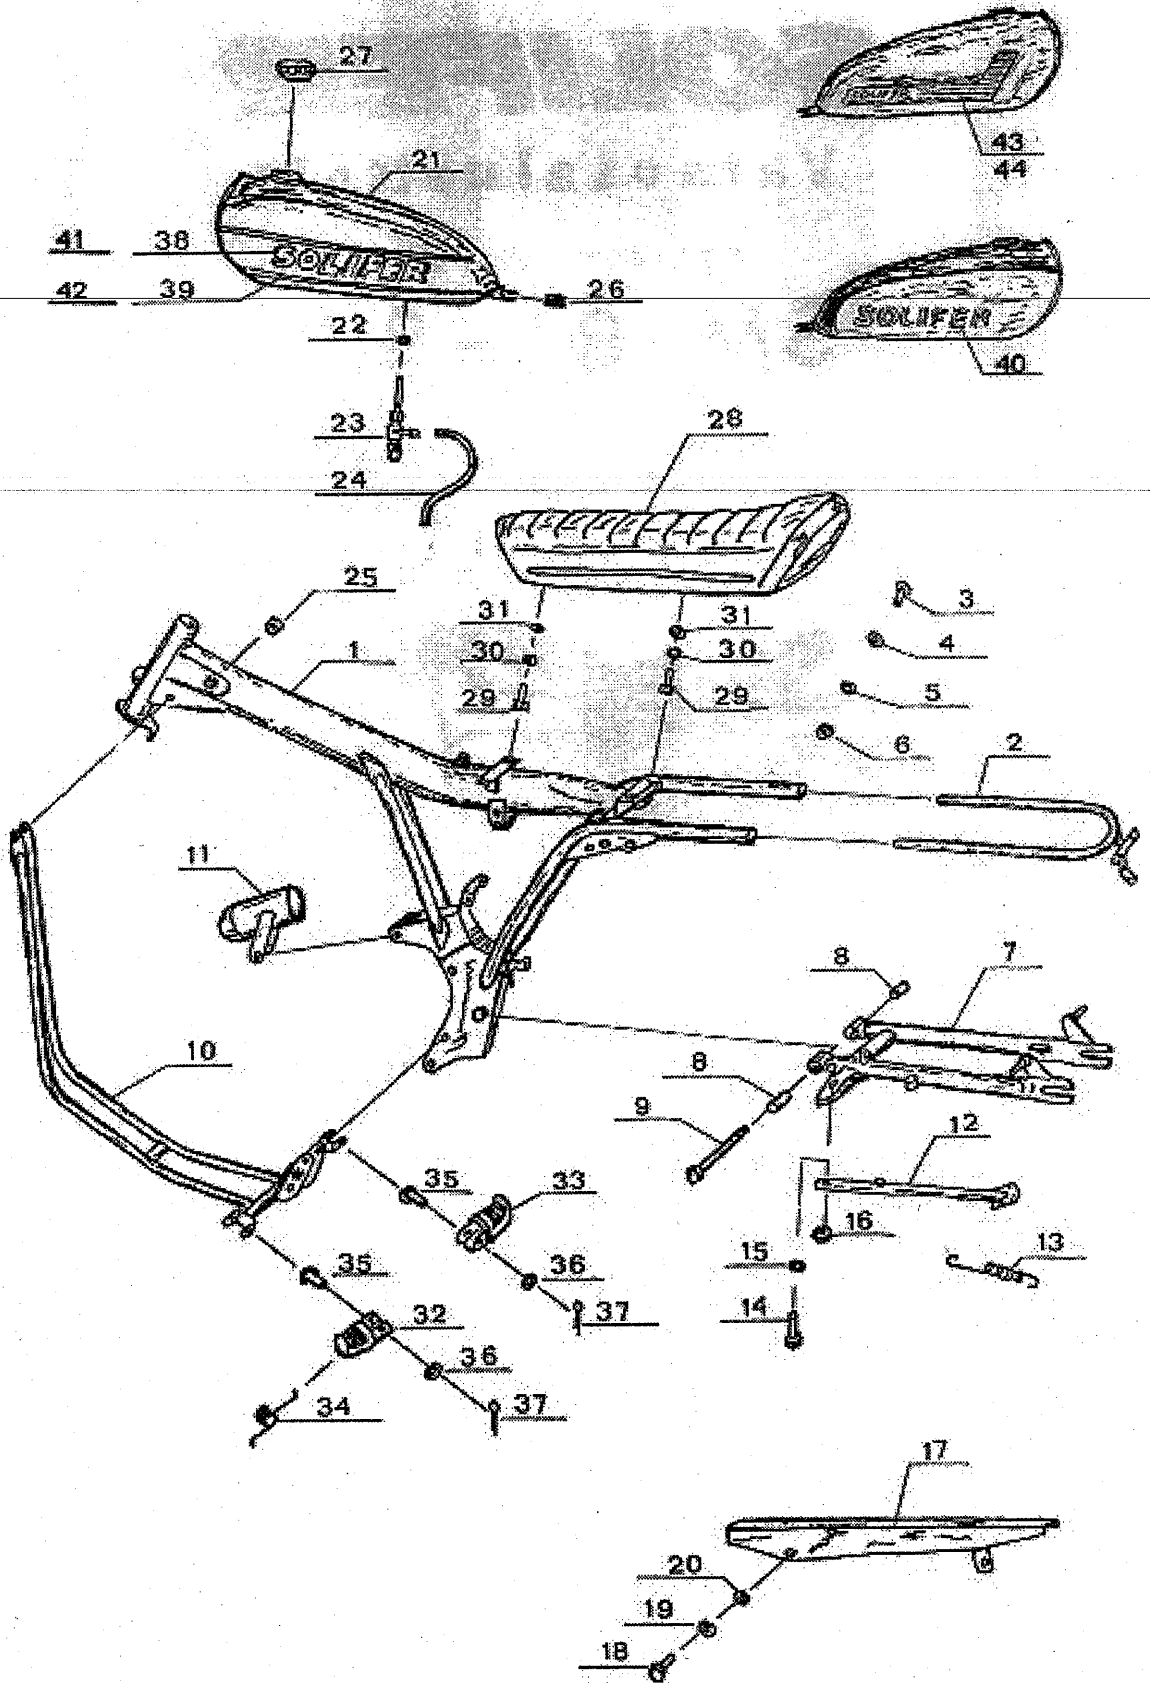

## **Varaosaluettelo**

SOLIFER MOPEDI

# **SM 82-86**

- 1 - 2 RUNKO, TAKAHAARUKKA, SEISONTATUKI, ETUPUTKET  
IMUÄÄNENVAIMENNIN, POLTTOAINESÄILIÖ
- 3 - 4 ISTUIN, JALKATUET, TARRAT, TAVARATELINE  
MOOTTORIN KIINNITYSRUUVIT
- 5 - 6 TAKALOKASUOJA, TAKALYHTY, TORVI  
PAKOPUTKI, PAKOÄÄNENVAIMENNIN, TAKAISKUNVAIMENNIN
- 7 - 8 JARRUPOLJIN, JARRUVALOKATKAISIN, KETJU  
TYÖKALUKOTELO, OHJAUSLUKKO, TARRAT
- 9 -10 ETUHAARUKKA, ETULOKASUOJA, OHJAUSLAAKERIT
- 11-12 ETUPYÖRÄ, -NAPA, -VANNE, -RENGAS
- 13-14 TAKAPYÖRÄ, -NAPA, -VANNE, -RENGAS
- 15-16 OHJAUSTANKO, KAHVAT, VAIJERIT
- 17-18 ETULYHTY, NOPEUSMITTARI, JOHTONIPPU  
KYTKINKAAVIO -82, -83
- 19 JOHTONIPPU, KYTKINKAAVIO -84, -85, -86

Kuva n:o	Varaosan n:o	Nimike	Kpl -82	-83	-84	-85	-86
28	1624-5260	Istuin	1	1	1	1	1
29	0120-2501	Kuusioruuvi M8 x 20	4	4	4	4	4
30	0100-5506	Jousialuslaatta B8	4	4	4	4	4
31	0100-5393	Aluslaatta M8	4	4	4	4	4
32	1624-0172	Jalkatappi, vasen	1	1	1	1	1
33	1624-0173	Jalkatappi, oikea	1	1	1	1	1
34	1624-0178	Jousi	2	2	2	2	2
35	1624-0179	Akseli	2	2	2	2	2
36	0100-5393	Aluslaatta Ø8,4	2	2	2	2	2
37	0145-1502	Saksisokka Ø2,5 x	2	2	2	2	2
38	1619-5300	Tarra, Solifer, oranssi	2	-	-	-	-
39	1619-5301	Tarra, nauha, valk.	4	-	-	-	-
40	1626-0412	Tarra, Solifer, valk.	-	2	-	-	-
41	1626-0422	Tarra, Solifer, kulta	-	-	2	2	-
42	1623-5301	Tarra, nauha, kulta	-	-	4	4	-
43	1626-0423	Tarra, vasen	-	-	-	-	1
44	1626-0424	Tarra, oikea	-	-	-	-	1
45	0320-0204	Tavarateline	1	1	1	1	1
46	0320-0109	Kiinnike 1-reik. täyd.	2	2	2	2	2
47	0100-3028	Kiinnitysruuvi M6 x 16	2	2	2	2	2
48	0100-5392	Aluslaatta 1/4"	4	4	4	4	4
49	0100-5504	Jousialuslaatta B6	2	2	2	2	2
50	0100-5162	Kuusiomutteri M6	2	2	2	2	2
51	1621-0601	Kumiside	1	1	1	1	1

Moottorin ja etuputkien kiinnitysruuvit:

		Kpl	
-	0100-3107	Kuusioruuvi M8 x 80	2
-	0100-3110	Kuusioruuvi M8 x 90	2
-	0100-3095	Kuusioruuvi M8 x 60	1
-	0100-5393	Aluslaatta 8,4	10
-	1601-0372	Kuusiomutteri M8	5