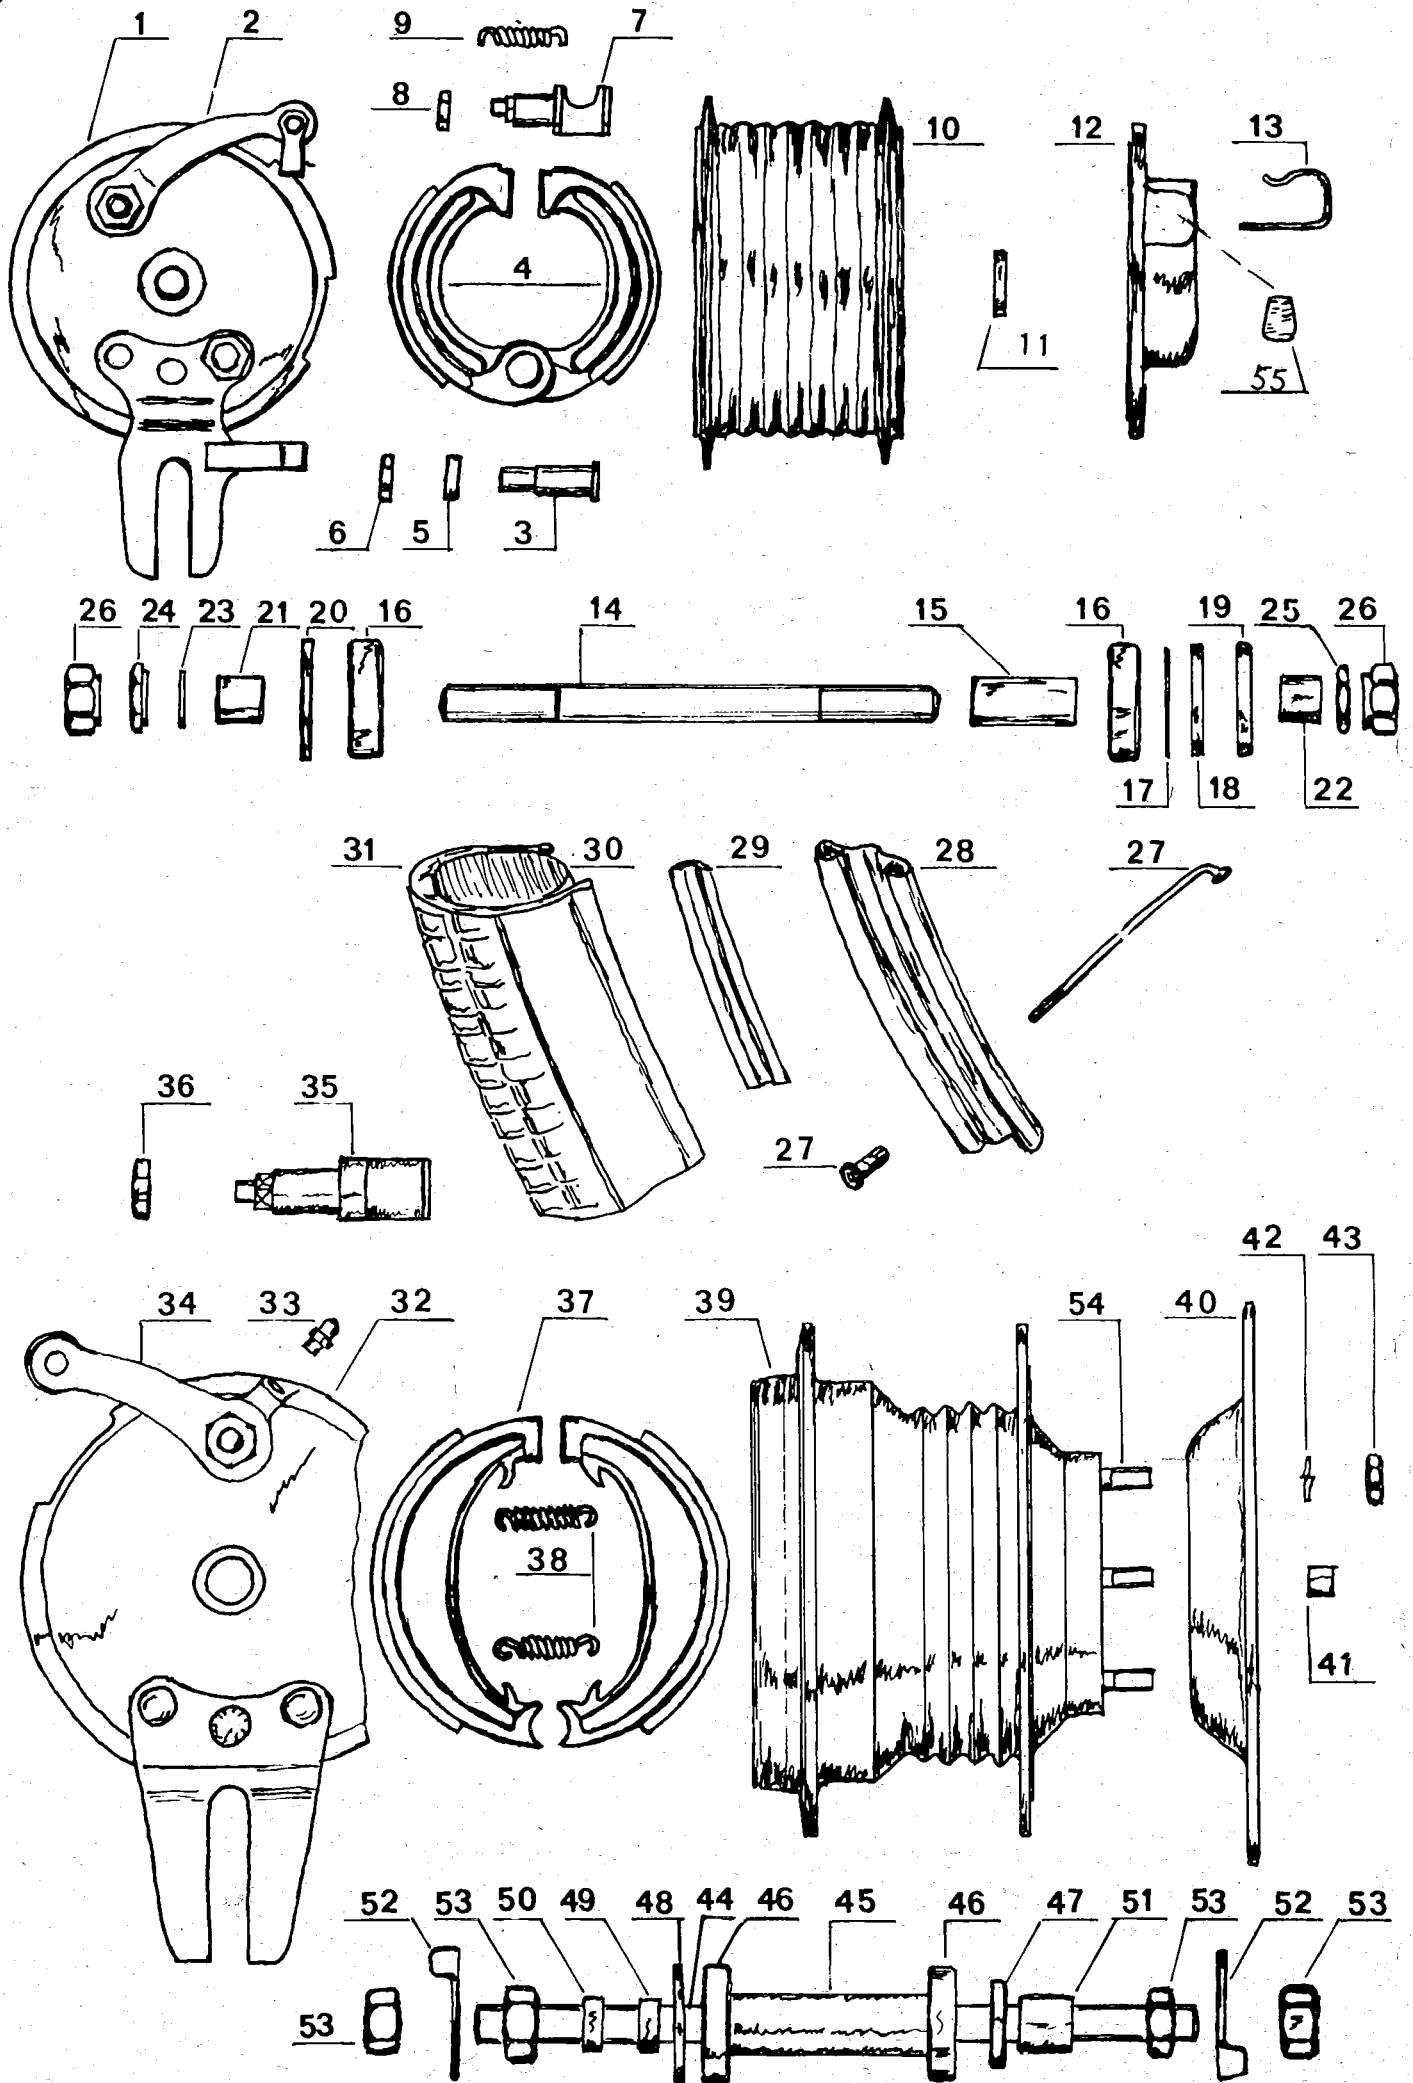

SOLIFER

TRIAL

SM TRIAL

erikoisosat

Kuva N:o	Varaosa N:o	Nimike	Trial
1	1622 5000	Runko	1
2	1622 0006	Takaiskunvaimennin	2
3	1622 0040	Jarrupoljin	1
4	1622 0171	Jalkatapin kiinnitin, oikea	1
5	1622 0170	Jalkatapin kiinnitin, vasen	1
6	1622 0173	Jalkatappi, oikea	1
7	1622 0172	Jalkatappi, vasen	1
8	1622 0175	Tappi	2
9	1622 0174	Jousi	2
10	0100 5393	Alusleatta	6
11	0145 1502	Saksisokka	2
12	1622 5304	Tarra " TRIAL "	1
13	1622 5309	Öljypohjan suojeus	1
14	0100 0545	Uraruuvi CM 6x50	1
15	0100 3110	Kuusioruuvi M 8x90	1
-	1622 0127	Takavalojohdon muovisukka	1

Kytkenäkaavio:

Kuva N:o	Varaosan N:o	Nimike	Trial-79	Trial-80
-	1622 0010	Etupyörä	1	1
-	1622 0020	Etunapa	1	1
11	1622 0025	Täytelaatta	1	1
27	0301 0019	Puola & nippeli	36	36
28	0301 0012	Vanne 23"	1	1
29	0301 0014	Vannenauha	1	1
30	0301 0025	Sisärengas	1	1
31	0301 0004	Ulkorengas	1	1
-	1619 0051	Takapyörä ilm. renk.	1	1
40	1622 0061	Ketjupyörä Z=42	1	1
55	1622 0039	Tulppa, nopeusmittarin- vaijerin reik.	1	1
-	1020 6303	Etuketjupyörä Z=12	1	1
-	0302 0065	Ketju 100 lenkkiä	1	1
-	1622 5406	Seisontatuki	-	1
-	1619 5241	Pakoäänenvaimennin	-	1
-	1619 5249	Tiivisteholkki	-	1
-	1622 5305	Työk.kot. tarra TRIAL	-	1
-	1622 5303	Työk.kot. tarranauha	-	2

Kuva N:o	Varaosan N:o	Nimike	Trial-79	Trial-80
-	1622 0200	Etuhaarukka	1	1
42	1622 0233	Rajoitinjousi	2	2
43	1622 0202	Sisäputki	2	2
44	1622 0213	Jousi	2	2
45	1622 0206	Suojuskumi	-	2
46	1622 0208	Kitkarengas	-	1
-	1622 0239	Nop.mitt.reiän tulppa	1	1
-	1622 0012	Käsijarruvaijeri	1	1
		Lisätarvikkeet:		
-	1611 0015	Nopeusmittari	1	1
-	1622 0023	Nopeusm.pyörittäjä	1	1
-	1619 0395	Nopeusm. vaijeri	1	1