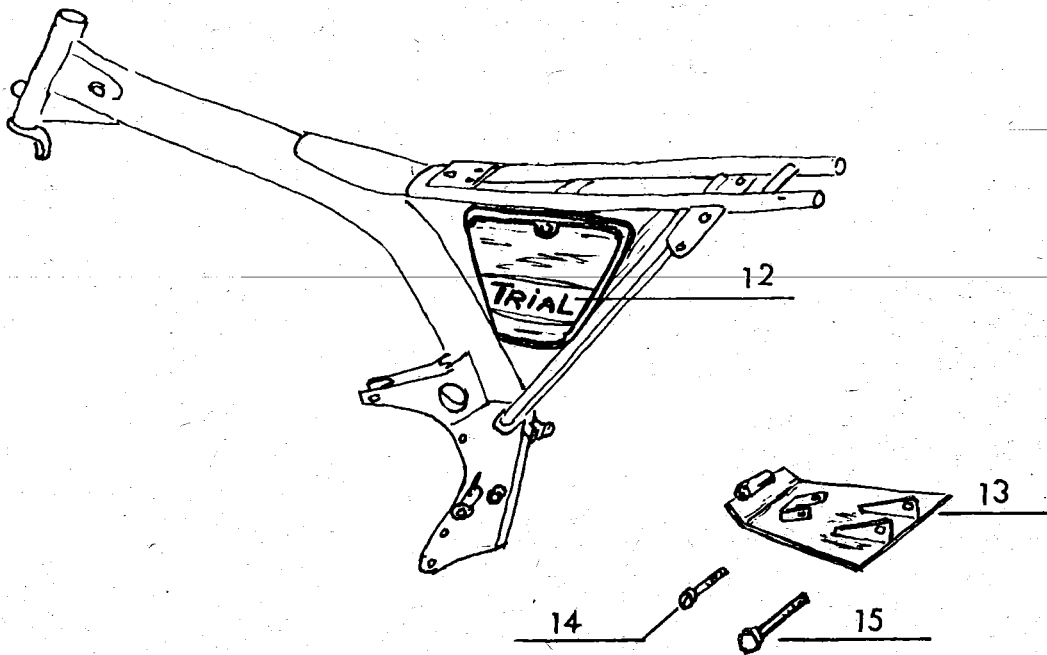

SOLIFER

TRIAL

SM TRIAL

erikoisosat

Kuva N:o	Varaosa N:o	Nimike	Trial
1	1622 5000	Runko	1
2	1622 0006	Takaiskunvaimennin	2
3	1622 0040	Jarrupoljin	1
4	1622 0171	Jalkatapin kiinnitin, oikea	1
5	1622 0170	Jalkatapin kiinnitin, vasen	1
6	1622 0173	Jalkatappi, oikea	1
7	1622 0172	Jalkatappi, vasen	1
8	1622 0175	Tappi	2
9	1622 0174	Jousi	2
10	0100 5393	Alusleatta	6
11	0145 1502	Saksisokka	2
12	1622 5304	Tarra " TRIAL "	1
13	1622 5309	Öljypohjan suojeus	1
14	0100 0545	Uraruuvi CM 6x50	1
15	0100 3110	Kuusioruuvi M 8x90	1
-	1622 0127	Takavalojohdon muovisukka	1

Kytkenäkaavio:

Kuva N:o	Varaosan N:o	Nimike	Trial-79	Trial-80
-	1622 0010	Etupyörä	1	1
-	1622 0020	Etunapa	1	1
11	1622 0025	Täytelaatta	1	1
27	0301 0019	Puola & nippeli	36	36
28	0301 0012	Vanne 23"	1	1
29	0301 0014	Vannenauha	1	1
30	0301 0025	Sisärengas	1	1
31	0301 0004	Ulkorengas	1	1
-	1619 0051	Takapyörä ilm. renk.	1	1
40	1622 0061	Ketjupyörä Z=42	1	1
55	1622 0039	Tulppa, nopeusmittarin- vaijerin reik.	1	1
-	1020 6303	Etuketjupyörä Z=12	1	1
-	0302 0065	Ketju 100 lenkkiä	1	1
-	1622 5406	Seisontatuki	-	1
-	1619 5241	Pakoäänenvaimennin	-	1
-	1619 5249	Tiivisteholkki	-	1
-	1622 5305	Työk.kot. tarra TRIAL	-	1
-	1622 5303	Työk.kot. tarranauha	-	2

Kuva N:o	Varaosan N:o	Nimike	Trial-79	Trial-80
-	1622 0200	Etuhaarukka	1	1
42	1622 0233	Rajoitinjousi	2	2
43	1622 0202	Sisäputki	2	2
44	1622 0213	Jousi	2	2
45	1622 0206	Suojuskumi	-	2
46	1622 0208	Kitkarengas	-	1
-	1622 0239	Nop.mitt.reiän tulppa	1	1
-	1622 0012	Käsijarruvaijeri	1	1
		Lisätarvikkeet:		
-	1611 0015	Nopeusmittari	1	1
-	1622 0023	Nopeusm.pyörittäjä	1	1
-	1619 0395	Nopeusm. vaijeri	1	1