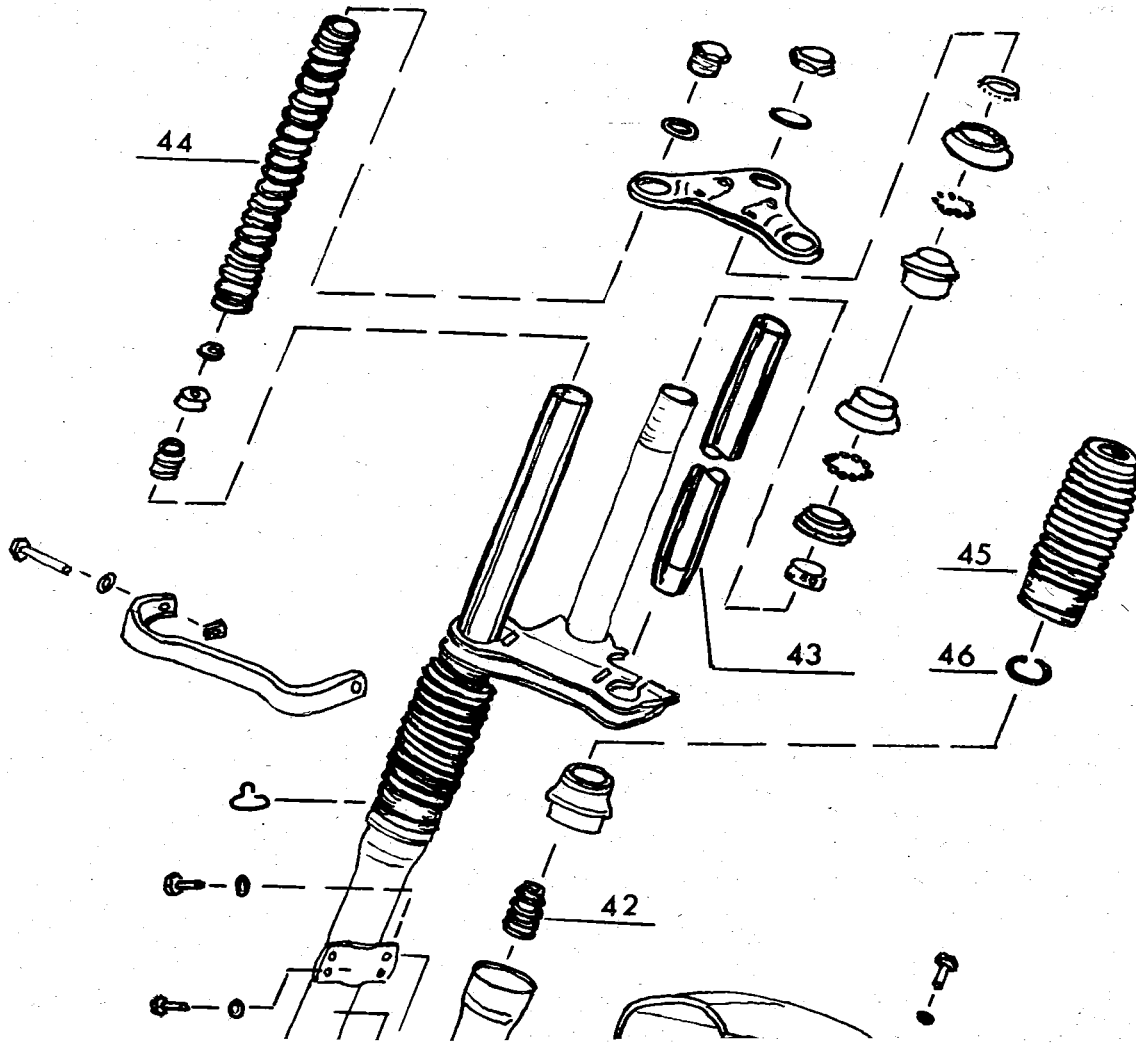

SOLIFER

TRIAL

SM TRIAL

erikoisosat

Kuva N:o	Varaosa N:o	Nimike	Trial
1	1622 5000	Runko	1
2	1622 0006	Takaiskunvaimennin	2
3	1622 0040	Jarrupoljin	1
4	1622 0171	Jalkatapin kiinnitin, oikea	1
5	1622 0170	Jalkatapin kiinnitin, vasen	1
6	1622 0173	Jalkatappi, oikea	1
7	1622 0172	Jalkatappi, vasen	1
8	1622 0175	Tappi	2
9	1622 0174	Jousi	2
10	0100 5393	Alusleatta	6
11	0145 1502	Saksisokka	2
12	1622 5304	Tarra " TRIAL "	1
13	1622 5309	Öljypohjan suojeus	1
14	0100 0545	Uraruuvi CM 6x50	1
15	0100 3110	Kuusioruuvi M 8x90	1
-	1622 0127	Takavalojohdon muovisukka	1

Kytkenäkaavio:

Kuva N:o	Varaosan N:o	Nimike	Trial-79	Trial-80
-	1622 0010	Etupyörä	1	1
-	1622 0020	Etunapa	1	1
11	1622 0025	Täytelaatta	1	1
27	0301 0019	Puola & nippeli	36	36
28	0301 0012	Vanne 23"	1	1
29	0301 0014	Vannenauha	1	1
30	0301 0025	Sisärengas	1	1
31	0301 0004	Ulkorengas	1	1
-	1619 0051	Takapyörä ilm. renk.	1	1
40	1622 0061	Ketjupyörä Z=42	1	1
55	1622 0039	Tulppa, nopeusmittarin- vaijerin reik.	1	1
-	1020 6303	Etuketjupyörä Z=12	1	1
-	0302 0065	Ketju 100 lenkkiä	1	1
-	1622 5406	Seisontatuki	-	1
-	1619 5241	Pakoäänenvaimennin	-	1
-	1619 5249	Tiivisteholkki	-	1
-	1622 5305	Työk.kot. tarra TRIAL	-	1
-	1622 5303	Työk.kot. tarranauha	-	2

Kuva N:o	Varaosan N:o	Nimike	Trial-79	Trial-80
-	1622 0200	Etuhaarukka	1	1
42	1622 0233	Rajoitinjousi	2	2
43	1622 0202	Sisäputki	2	2
44	1622 0213	Jousi	2	2
45	1622 0206	Suojuskumi	-	2
46	1622 0208	Kitkarengas	-	1
-	1622 0239	Nop.mitt.reiän tulppa	1	1
-	1622 0012	Käsijarruvaijeri	1	1
		Lisätarvikkeet:		
-	1611 0015	Nopeusmittari	1	1
-	1622 0023	Nopeusm.pyörittäjä	1	1
-	1619 0395	Nopeusm. vaijeri	1	1