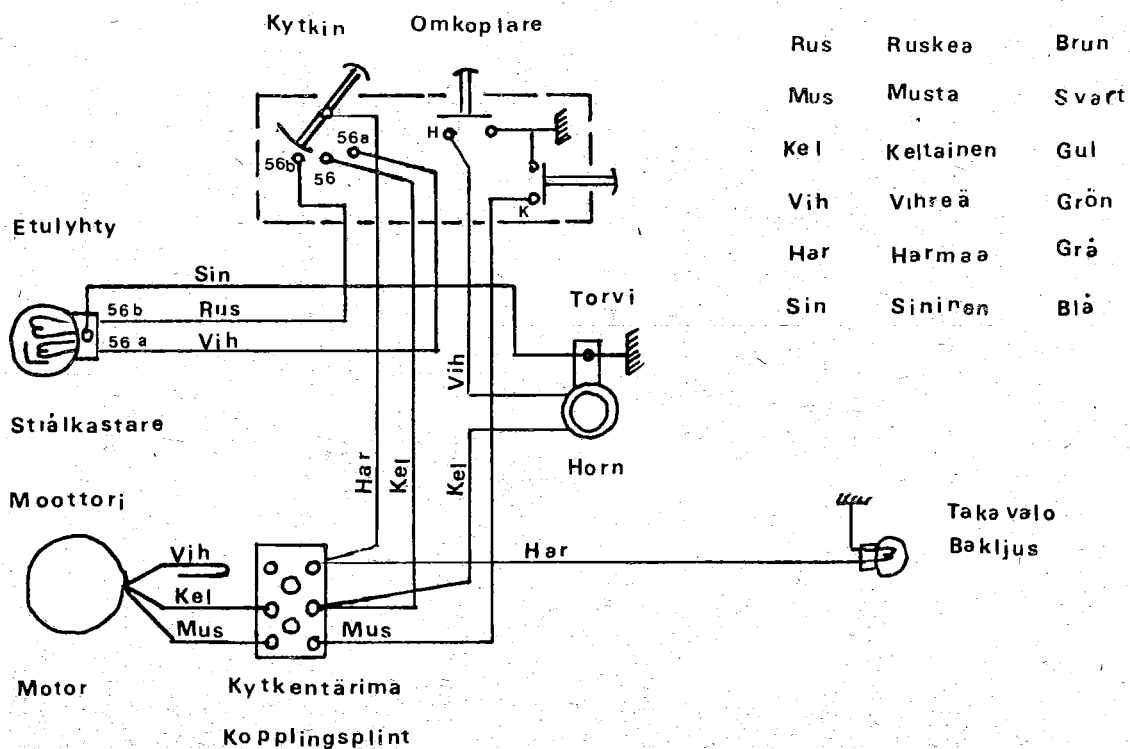

SOLIFER

TRIAL

SM TRIAL

erikoisosat

Kuva N:o	Varaosa N:o	Nimike	Trial
1	1622 5000	Runko	1
2	1622 0006	Takaiskunvaimennin	2
3	1622 0040	Jarrupoljin	1
4	1622 0171	Jalkatapin kiinnitin, oikea	1
5	1622 0170	Jalkatapin kiinnitin, vasen	1
6	1622 0173	Jalkatappi, oikea	1
7	1622 0172	Jalkatappi, vasen	1
8	1622 0175	Tappi	2
9	1622 0174	Jousi	2
10	0100 5393	Alusleatta	6
11	0145 1502	Saksisokka	2
12	1622 5304	Tarra " TRIAL "	1
13	1622 5309	Öljypohjan suojeus	1
14	0100 0545	Uraruuvi CM 6x50	1
15	0100 3110	Kuusioruuvi M 8x90	1
-	1622 0127	Takavalojohdon muovisukka	1

Kytkenäkaavio:

Kuva N:o	Varaosan N:o	Nimike	Trial-79	Trial-80
-	1622 0010	Etupyörä	1	1
-	1622 0020	Etunapa	1	1
11	1622 0025	Täytelaatta	1	1
27	0301 0019	Puola & nippeli	36	36
28	0301 0012	Vanne 23"	1	1
29	0301 0014	Vannenauha	1	1
30	0301 0025	Sisärengas	1	1
31	0301 0004	Ulkorengas	1	1
-	1619 0051	Takapyörä ilm. renk.	1	1
40	1622 0061	Ketjupyörä Z=42	1	1
55	1622 0039	Tulppa, nopeusmittarin- vaijerin reik.	1	1
-	1020 6303	Etuketjupyörä Z=12	1	1
-	0302 0065	Ketju 100 lenkkiä	1	1
-	1622 5406	Seisontatuki	-	1
-	1619 5241	Pakoäänenvaimennin	-	1
-	1619 5249	Tiivisteholkki	-	1
-	1622 5305	Työk.kot. tarra TRIAL	-	1
-	1622 5303	Työk.kot. tarranauha	-	2

Solifer-TRIAL mopedin maalattujen osien värikoodit.

Värinumero merkitään varaosanumeron perään: XXXX XXXX-XXX

Mallivuosi: -79 -80

Osan nimike:

Runko	-056	-056
Takahaarukka	-056	-056
Jarrupolkimen tuki	-056	-056
Imuäänenvaimennin	-056	-056
Etulokas.kannatin	-056	-056
Lyhdyn kannatin	-021	-021
Ketjunsuoja	-009	-009
Polttoainesäiliö	-101	-054
	-058	
Työkalukotelon osat	-101	-054
	-058	
-009 Kirkas lakka	-056	Alumiini, sinertävä
-020 Musta	-058	Kuultosininen
-021 Musta, matta	-101	Kuultokeltainen, vihertävä
-054 Karpalonpunainen		