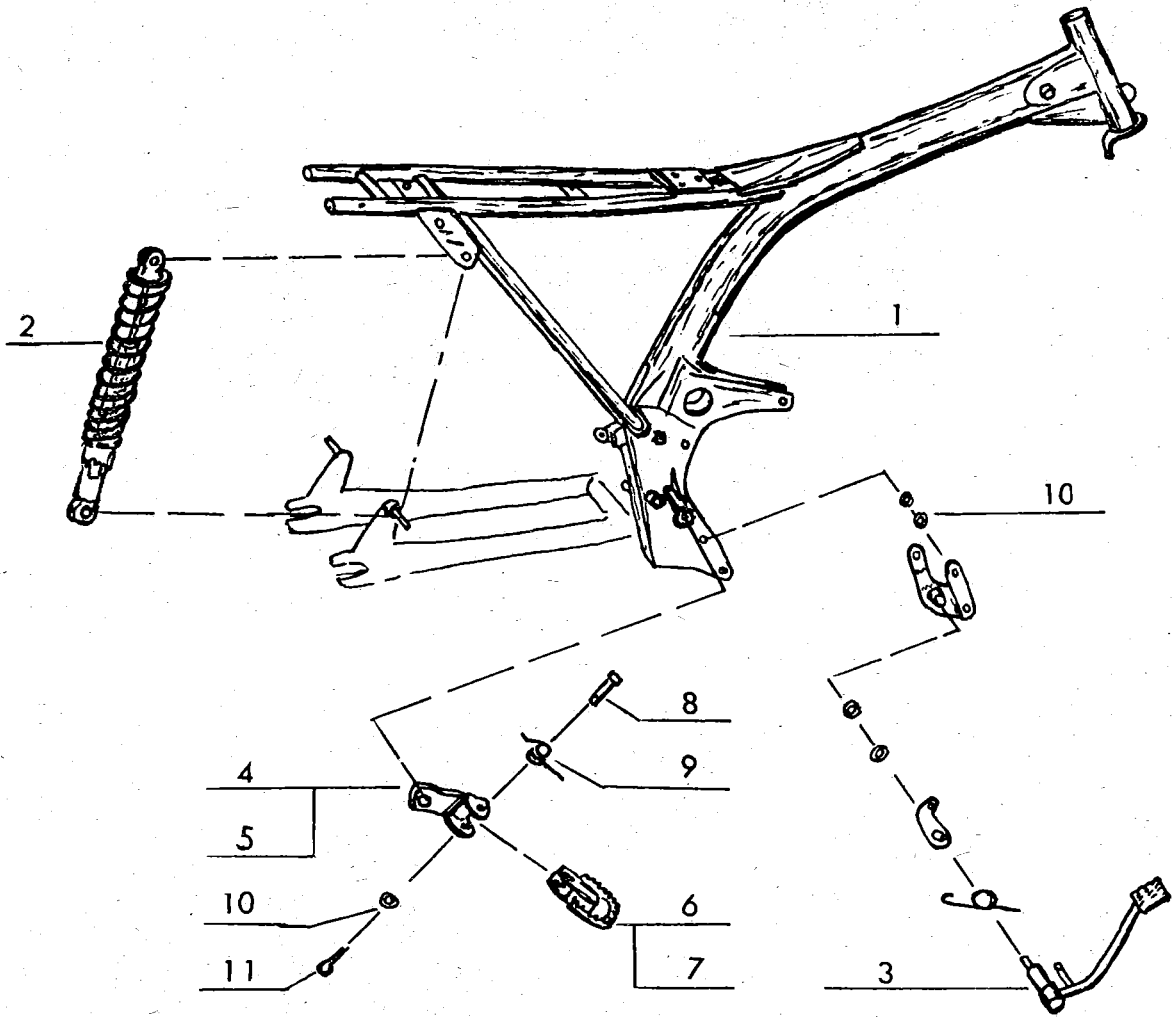

SOLIFER

TRIAL

SM TRIAL

erikoisosat

Kuva N:o	Varaosa N:o	Nimike	Trial
1	1622 5000	Runko	1
2	1622 0006	Takaiskunvaimennin	2
3	1622 0040	Jarrupoljin	1
4	1622 0171	Jalkatapin kiinnitin, oikea	1
5	1622 0170	Jalkatapin kiinnitin, vasen	1
6	1622 0173	Jalkatappi, oikea	1
7	1622 0172	Jalkatappi, vasen	1
8	1622 0175	Tappi	2
9	1622 0174	Jousi	2
10	0100 5393	Alusleatta	6
11	0145 1502	Saksisokka	2
12	1622 5304	Tarra " TRIAL "	1
13	1622 5309	Öljypohjan suojeus	1
14	0100 0545	Uraruuvi CM 6x50	1
15	0100 3110	Kuusioruuvi M 8x90	1
-	1622 0127	Takavalojohdon muovisukka	1

Kytkenäkaavio:

Kuva N:o	Varaosan N:o	Nimike	Trial-79	Trial-80
-	1622 0010	Etupyörä	1	1
-	1622 0020	Etunapa	1	1
11	1622 0025	Täytelaatta	1	1
27	0301 0019	Puola & nippeli	36	36
28	0301 0012	Vanne 23"	1	1
29	0301 0014	Vannenauha	1	1
30	0301 0025	Sisärengas	1	1
31	0301 0004	Ulkorengas	1	1
-	1619 0051	Takapyörä ilm. renk.	1	1
40	1622 0061	Ketjupyörä Z=42	1	1
55	1622 0039	Tulppa, nopeusmittarin- vaijerin reik.	1	1
-	1020 6303	Etuketjupyörä Z=12	1	1
-	0302 0065	Ketju 100 lenkkiä	1	1
-	1622 5406	Seisontatuki	-	1
-	1619 5241	Pakoäänenvaimennin	-	1
-	1619 5249	Tiivisteholkki	-	1
-	1622 5305	Työk.kot. tarra TRIAL	-	1
-	1622 5303	Työk.kot. tarranauha	-	2

Kuva N:o	Varaosan N:o	Nimike	Trial-79	Trial-80
-	1622 0200	Etuhaarukka	1	1
42	1622 0233	Rajoitinjousi	2	2
43	1622 0202	Sisäputki	2	2
44	1622 0213	Jousi	2	2
45	1622 0206	Suojuskumi	-	2
46	1622 0208	Kitkarengas	-	1
-	1622 0239	Nop.mitt.reiän tulppa	1	1
-	1622 0012	Käsijarruvaijeri	1	1
		Lisätarvikkeet:		
-	1611 0015	Nopeusmittari	1	1
-	1622 0023	Nopeusm.pyörittäjä	1	1
-	1619 0395	Nopeusm. vaijeri	1	1