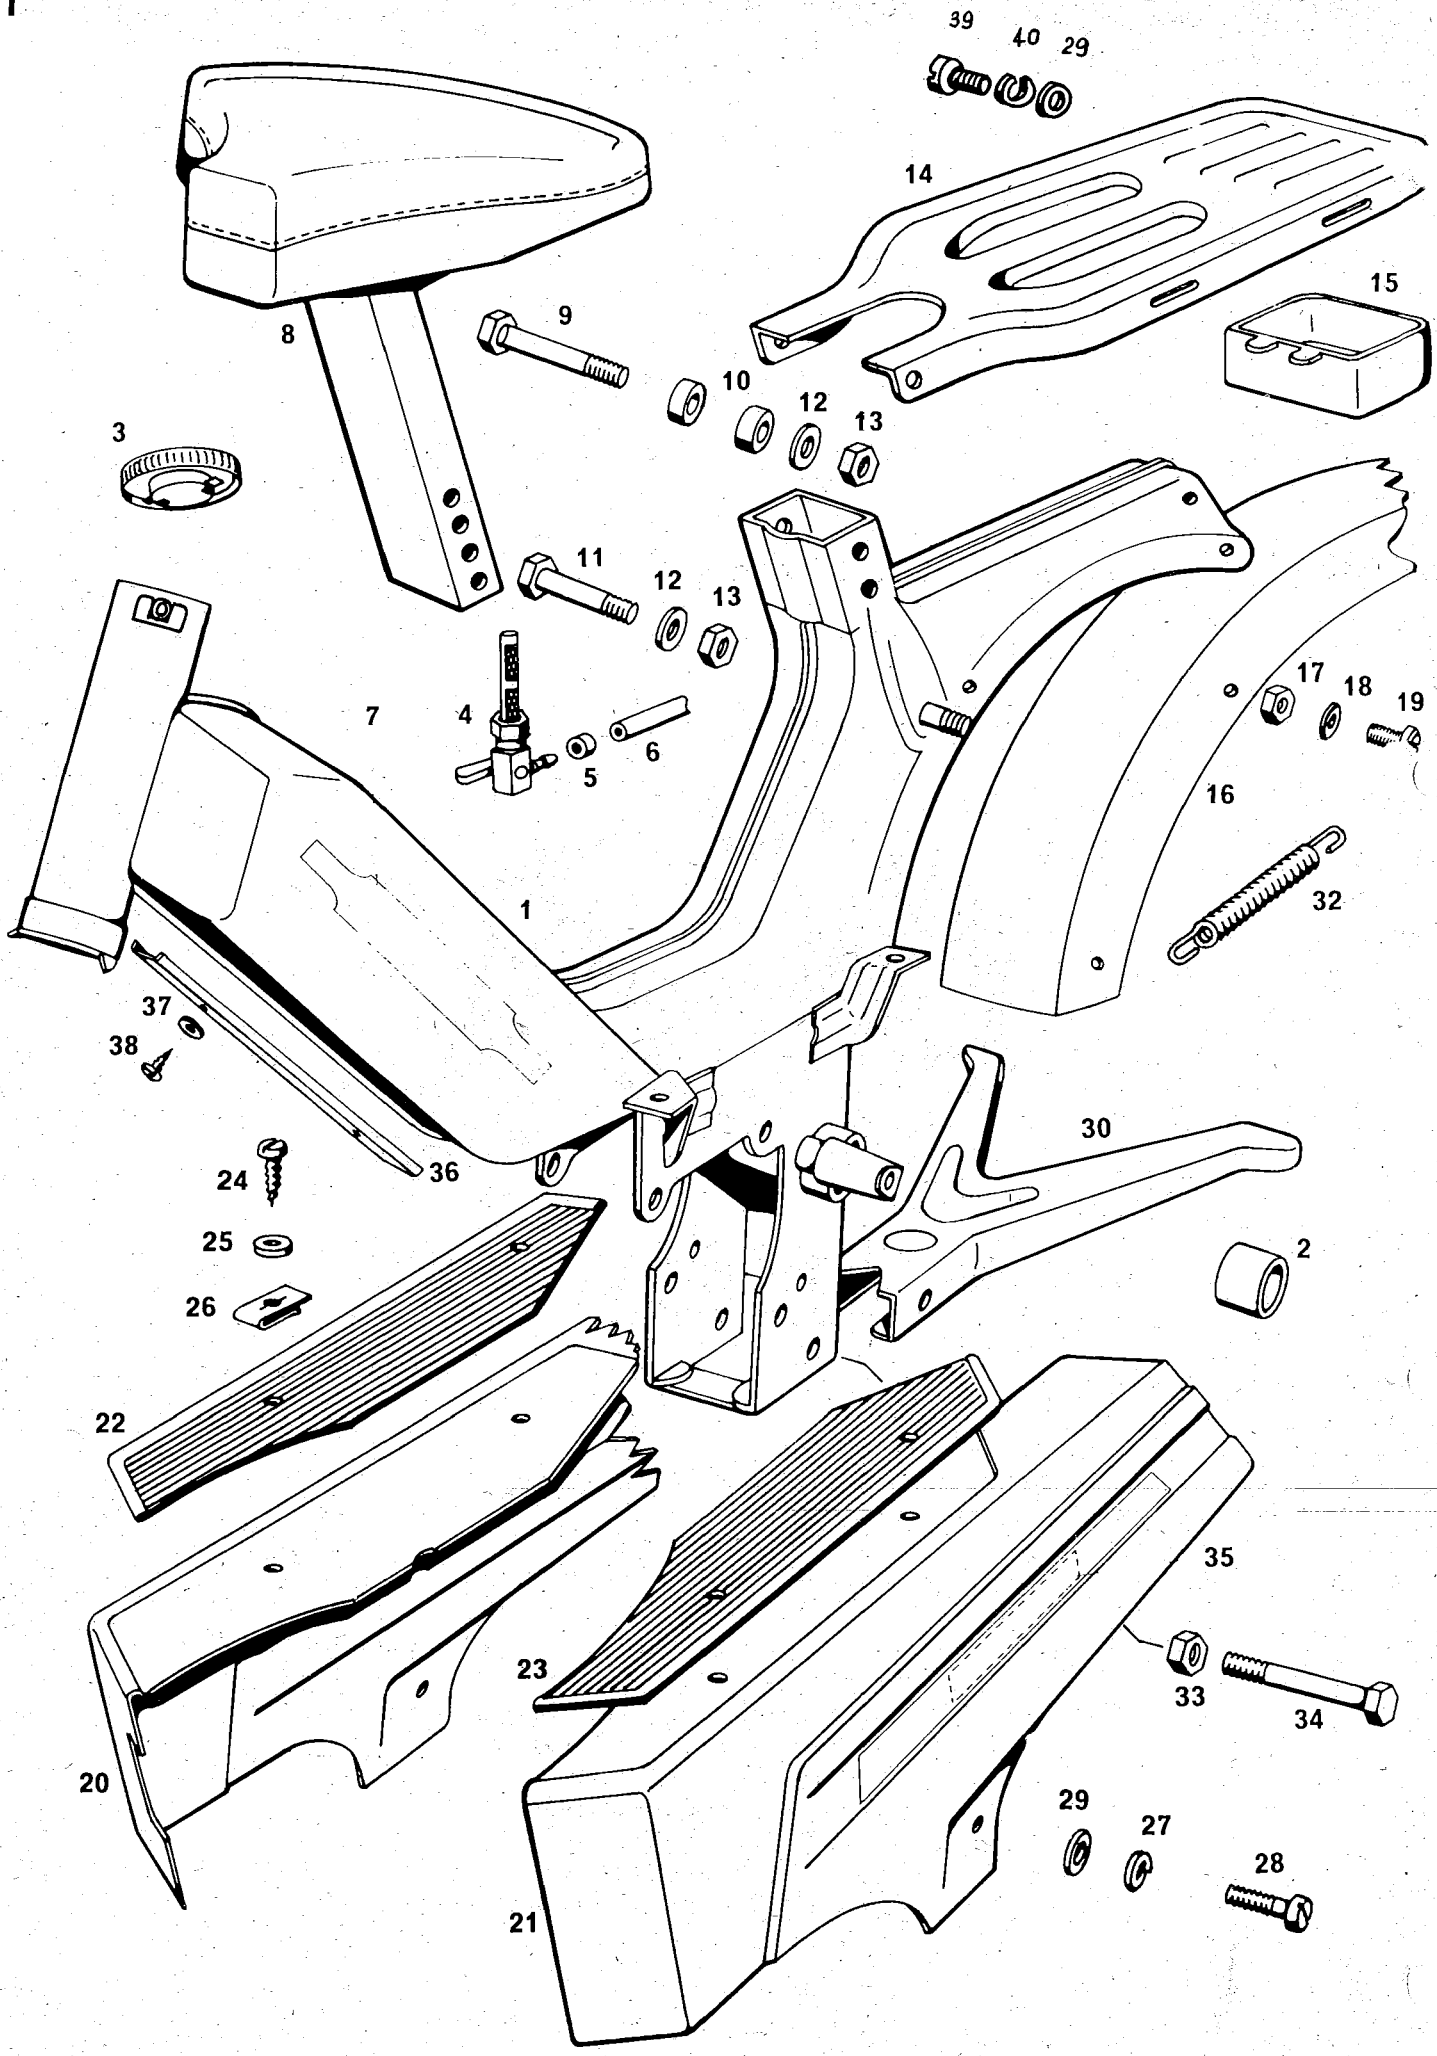

VARAOSALUETTELO  
AUTOMAATTI, SOLIFER MOPEDI 1974-

**SOLIFER**  
automaatti

Sisältö:

- |    |  |
|----|--|
| 2  | Runko, polttoainehana, takalokasuoja, istuin     |
| 3  | Takahaarukka, -iskunvaimennin, ketjusuoja        |
| 6  | Etuhaarukka, etulokasuoja, ohjainlaakerit        |
| 7  | Ohjaustanko, -pidin, kahvat, vaijerit            |
| 10 | Etupyörä, etunapa, nopeusmittarin pyöritin       |
| 11 | Takapyörä, takanapa, ketju                       |
| 14 | Jarrupoljin, jalkatapit                          |
| 15 | Etulyhty, nopeusmittari, -vaijeri, valokatkaisin |
| 18 | Takalyhty, työkalusarja, pumppu                  |
| 19 | Äänenvaimennin                                   |