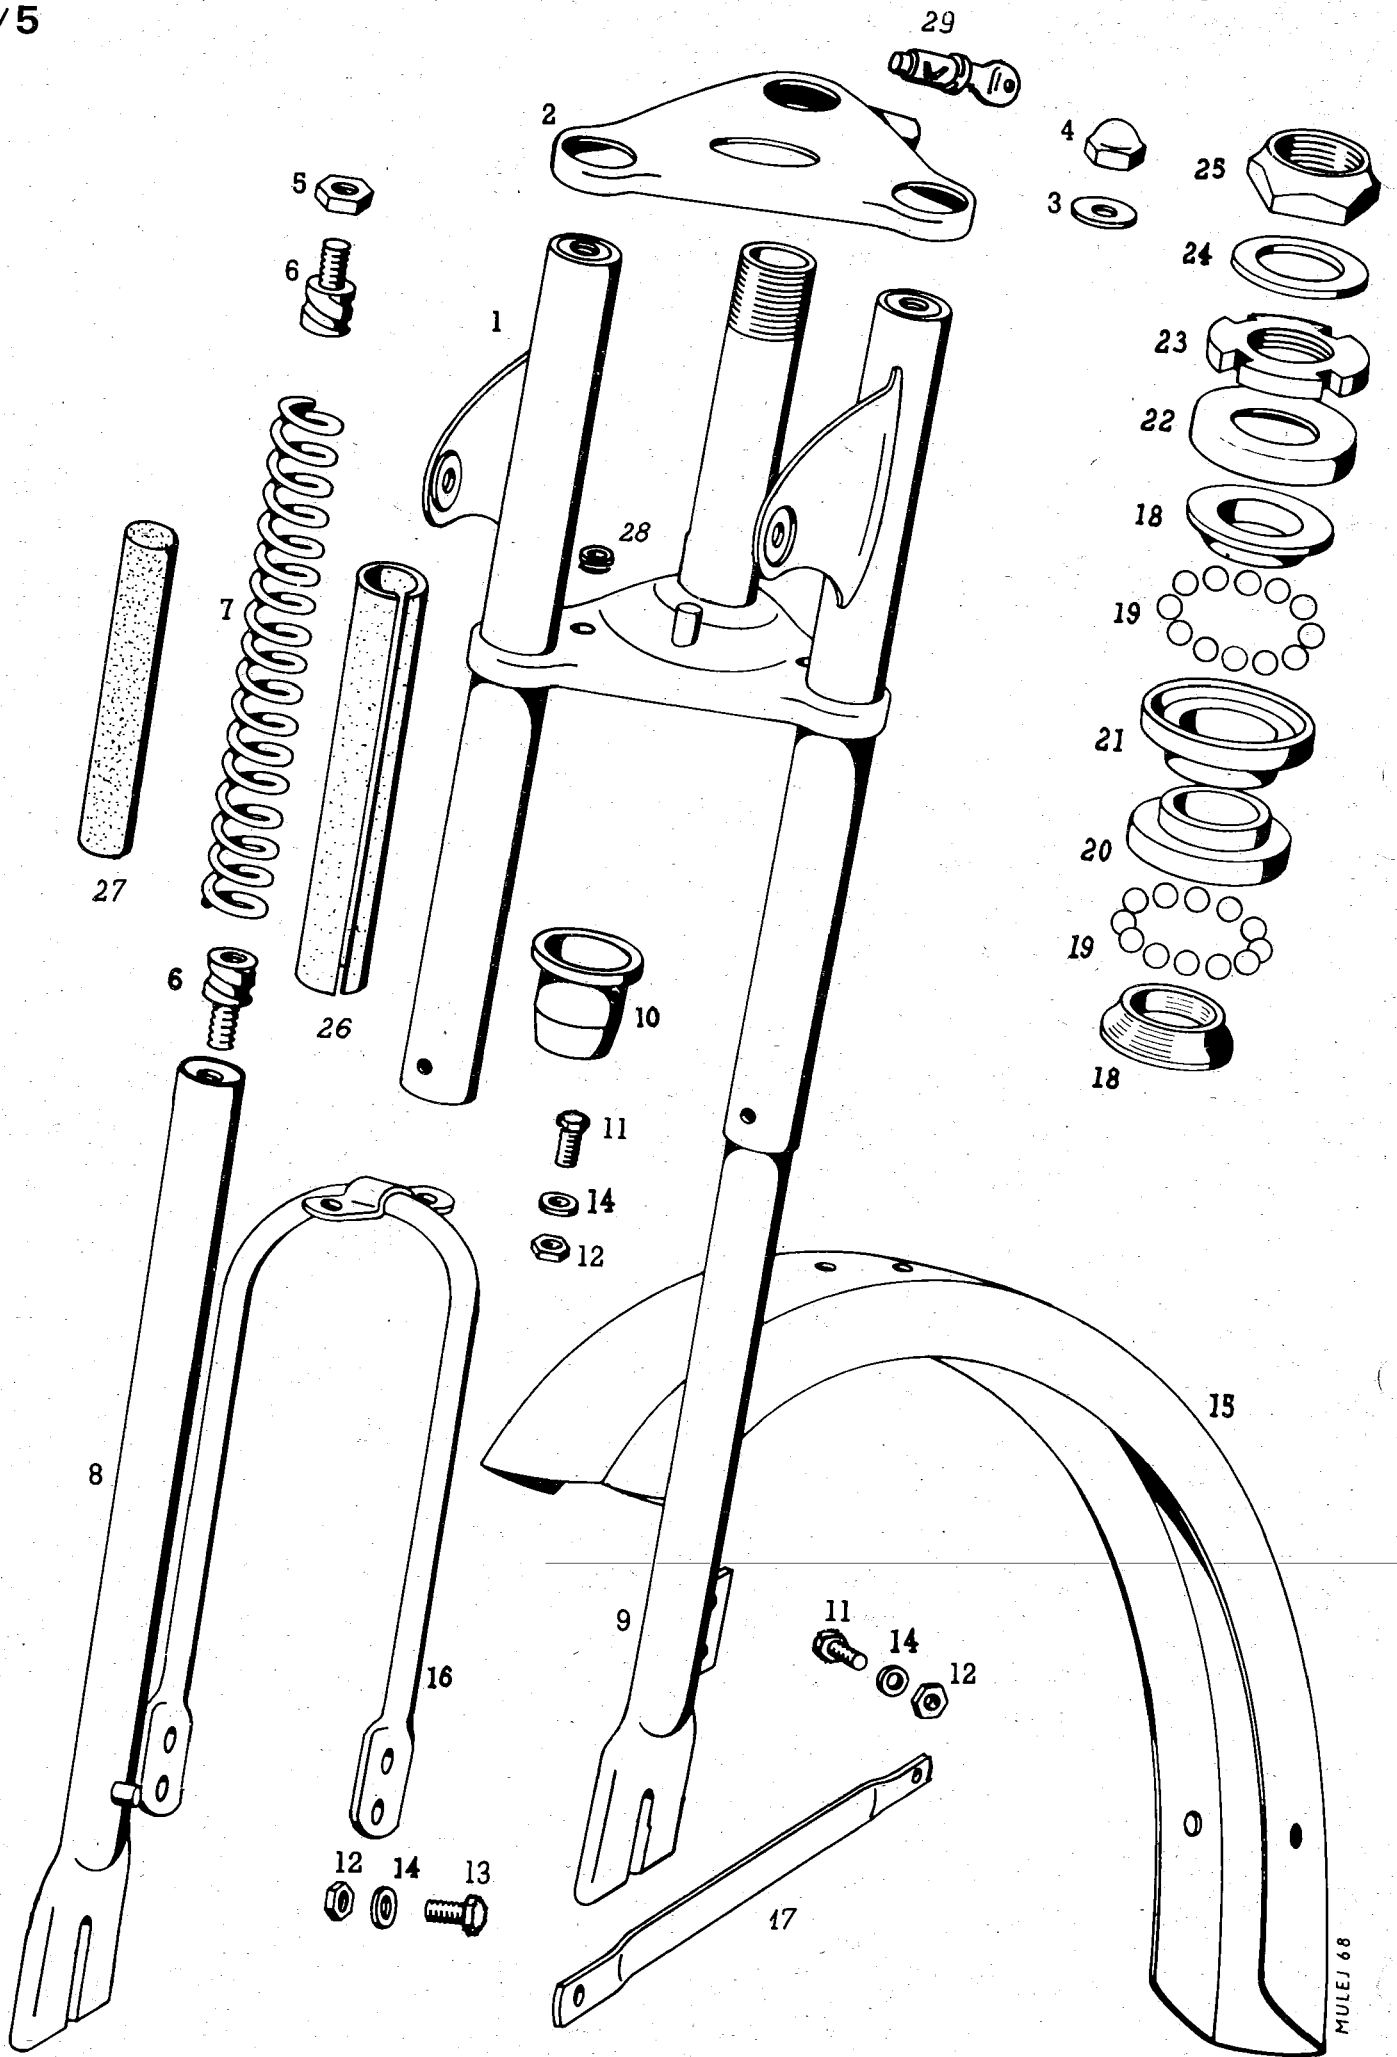

Kuva N:o	Varaosse N:o	Nimike	Automaatti 74-
1	1020 9887	Alasilta	1
2	1020 9890	Yläsilta	1
-	1021 1818	Yläsilta 77-	1
3	0100 5393	Aluslaatta M8	2
4	1601 0379	Hattumutteri	2
5	0135 3002	Kuusiomutteri	2
6	1020 7983	Jousenpäätte	4
7	1020 7984	Jousi	2
8	1020 9228	Sivuputki, oikea täyd.osat 6,7,8,27	
9	1020 9229	Sivuputki, vasen täyd.osat 6,7,8,27	
10	1020 7973	Suojakumi	2
11	0120 2001	Kuusioruuvi M6x12	4
13	0100 3028	Kuusioruuvi M6x15	4
14	0100 5504	Jousialuslaatta B6	8
15	1020 9846	Etulokasuojaja, maalattu	1
15	1617 0263	Etulokasuojaja, ruost.teräs 77-	1
16	1020 7162	Lokasuojan kannatin	1
17	1020 8438	Lokasuojan tuki	2
18	1020 0714	Kuulakartio	2
19	0209 0009	Kuula $\varnothing$ 5mm 2x21	1
20	1020 0471	Alakuulapesä	1
21	1020 0558	Yläkuulapesä	1
22	1020 0715	Suojarengas	1
23	1020 0717	Kiristysrengas	1
24	1020 6701	Aluslaatta	1
25	1020 0718	Mutteri	1
26	1020 8446	Suojamuovi	2
27	1020 9227	Kumirajoitin	2
28	1020 9894	Läpivientikumi	2
29	1801 0060	Lukko ja avaimet	1