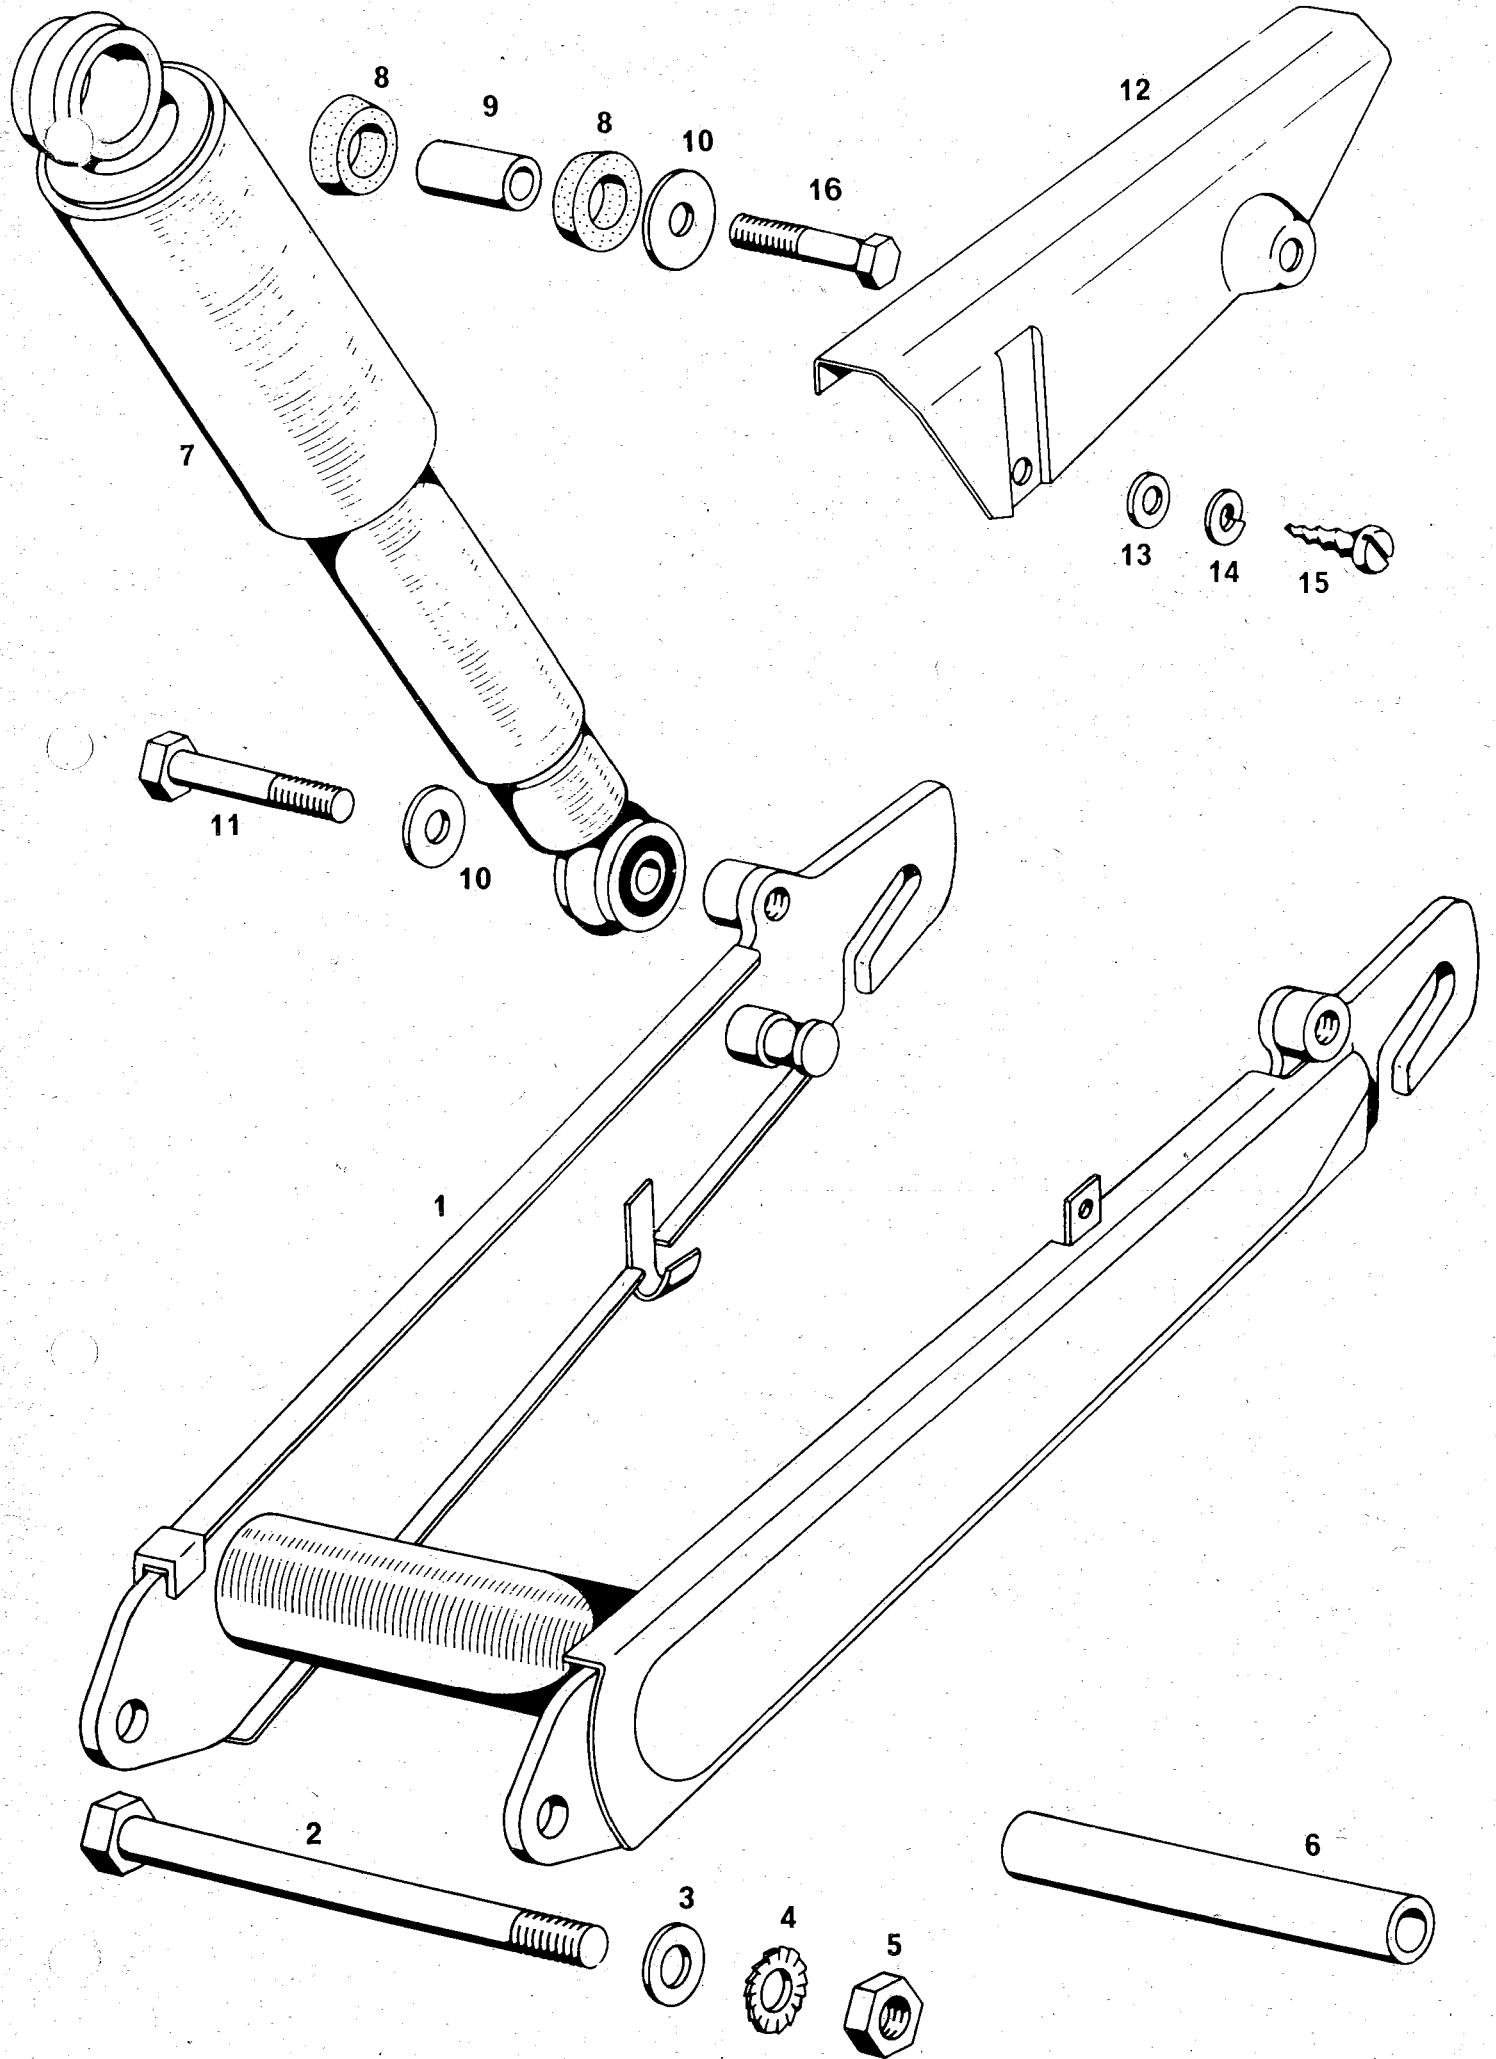

Kuva N:o	Varaosan N:o	Nimike	Automaatti 74-
1	1020 9151	Takahaarukka	1
2	0100 3213	Kuusioruuvi M12x120	1
3	0100 5395	Aluslaatta M12	1
4	0100 5511	Jousialuslaatta B12	1
5	0100 5165	Kuusiomutteri M12	1
6	1020 9144	Väliholkki	1
7	1020 7049	Takaiskunvaimennin	2
10	0100 5394	Aluslaatta M10	6
11	0100 3121	Kuusioruuvi M10x35	2
12	1020 9174	Ketjunsuojus	1
13	0100 5391	Aluslaatta M5	1
14	0100 5503	Jousialuslaatta B5	1
15	0517 5205	Peltiruuvi 4,8x9,5	1
16	0100 3124	Kuusioruuvi M10x40	2