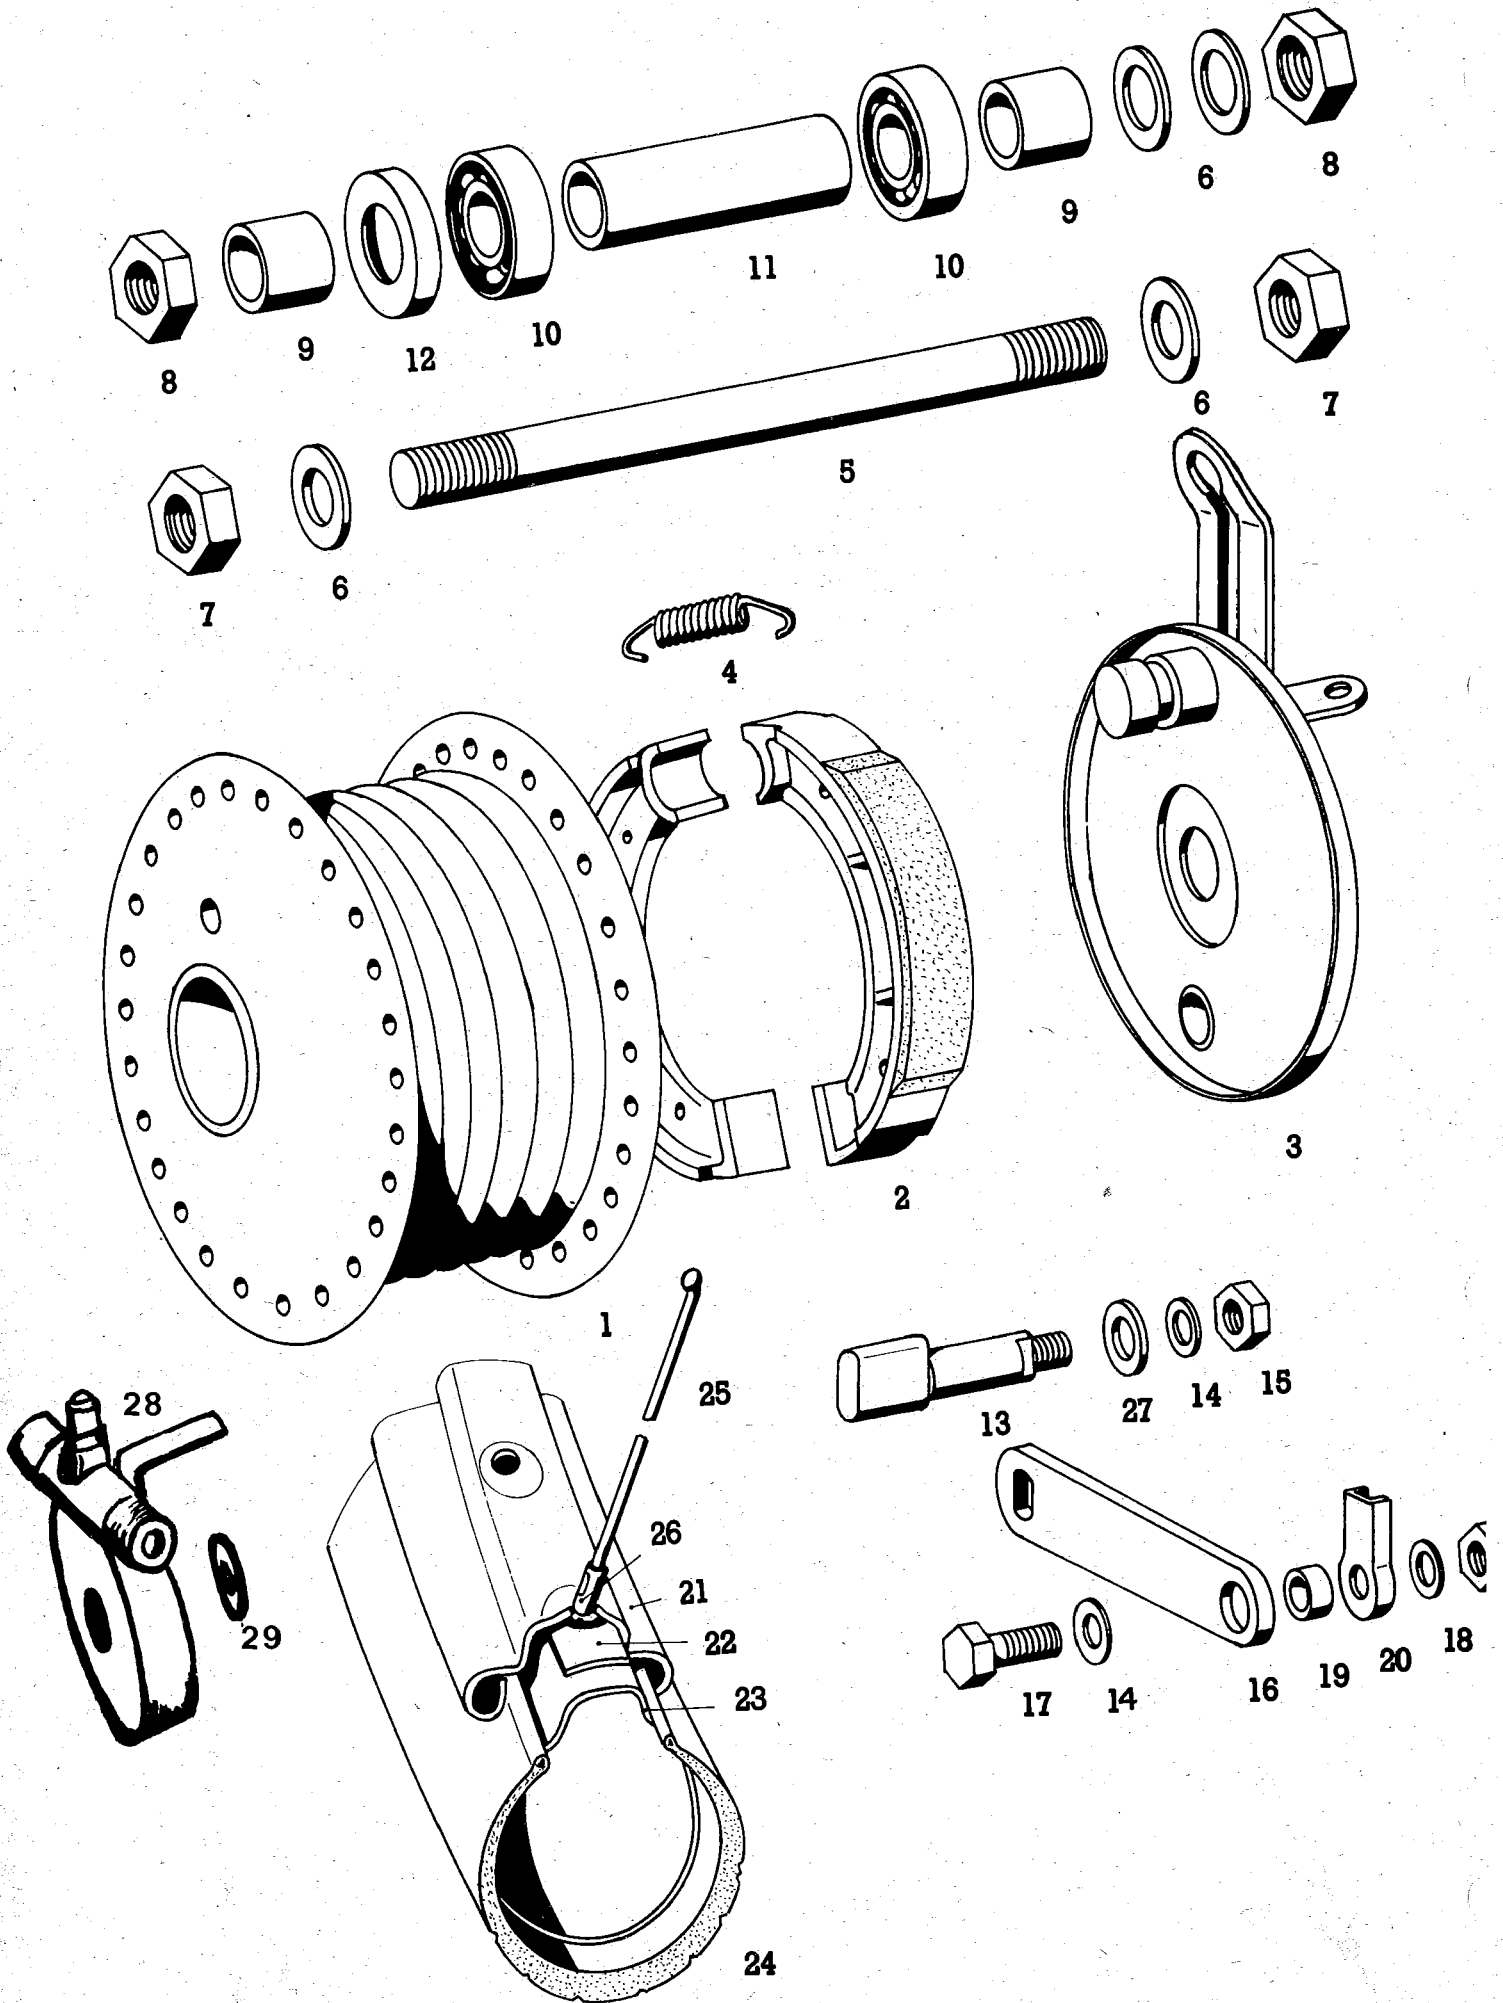

Kuva N:o	Varaosan N:o	Nimike	Automaatti	
			74-75	76-
-	1617 0250	Etupyörä täyd.ilm.renk.	1	1
1	1020 9855	Etunapa täyd.	1	1
1	1020 9856	Etunavan kuori	1	1
2	0305 0002	Jarrukenkäperi	1	1
3	1020 9242	Jarrukilpi	1	1
4	1020 9257	Jousi	2	2
5	1020 9255	Akseli	1	1
6	1020 9254	Aluslaatta	4	4
7	1020 9277	Kuusiomutteri	2	2
8	1020 9249	Kuusiomutteri M11x1	2	2
9	1020 9253	Väliholkki	2	2
10	0201 0341	Kuulalaakeri 12x28x8	2	2
11	1020 6871	Väliholkki	1	1
12	1020 9272	Kansi	1	1
13	1020 9238	Paisutin	1	1
14	0100 5392	Aluslaatta M6	2	2
15	0100 5162	Kuusiomutteri M6	2	2
16	1020 9258	Jarruvipu	1	1
17	0100 3027	Kuusioruuvi M6x14	1	1
18	1020 0248	Aluslaatta	1	1
19	1020 9275	Holkki	1	1
20	1020 9260	Vaijerin kiinnitin	1	1
21	0301 0126	Vanne 16"	1	1
22	0301 0127	Vannenuha	1	1
23	0301 0124	Sisärenkas	1	1
24	0301 0131	Ulkorengas HKPL	1	1
24-2	0301 0130	Ulkorengas HKPL nastat	1	1
25	0301 0128	Puola	36	36
26	0301 0128	Nippeli	36	36
27	0100 5394	Aluslaatta M10	1	1
28	1617 0347	Nopeusmittarin pyöritin	-	1
X 28-2	1617 0057	Nopeusmitt.pyöritin ei saatavana	1	-
29	1617 0054	Aluslaatta	1	-

X Kun nopeusmittarin pyöritin uusitaan 1974-75 malleihin on myös vaijeri (1617 0346) uusittava.