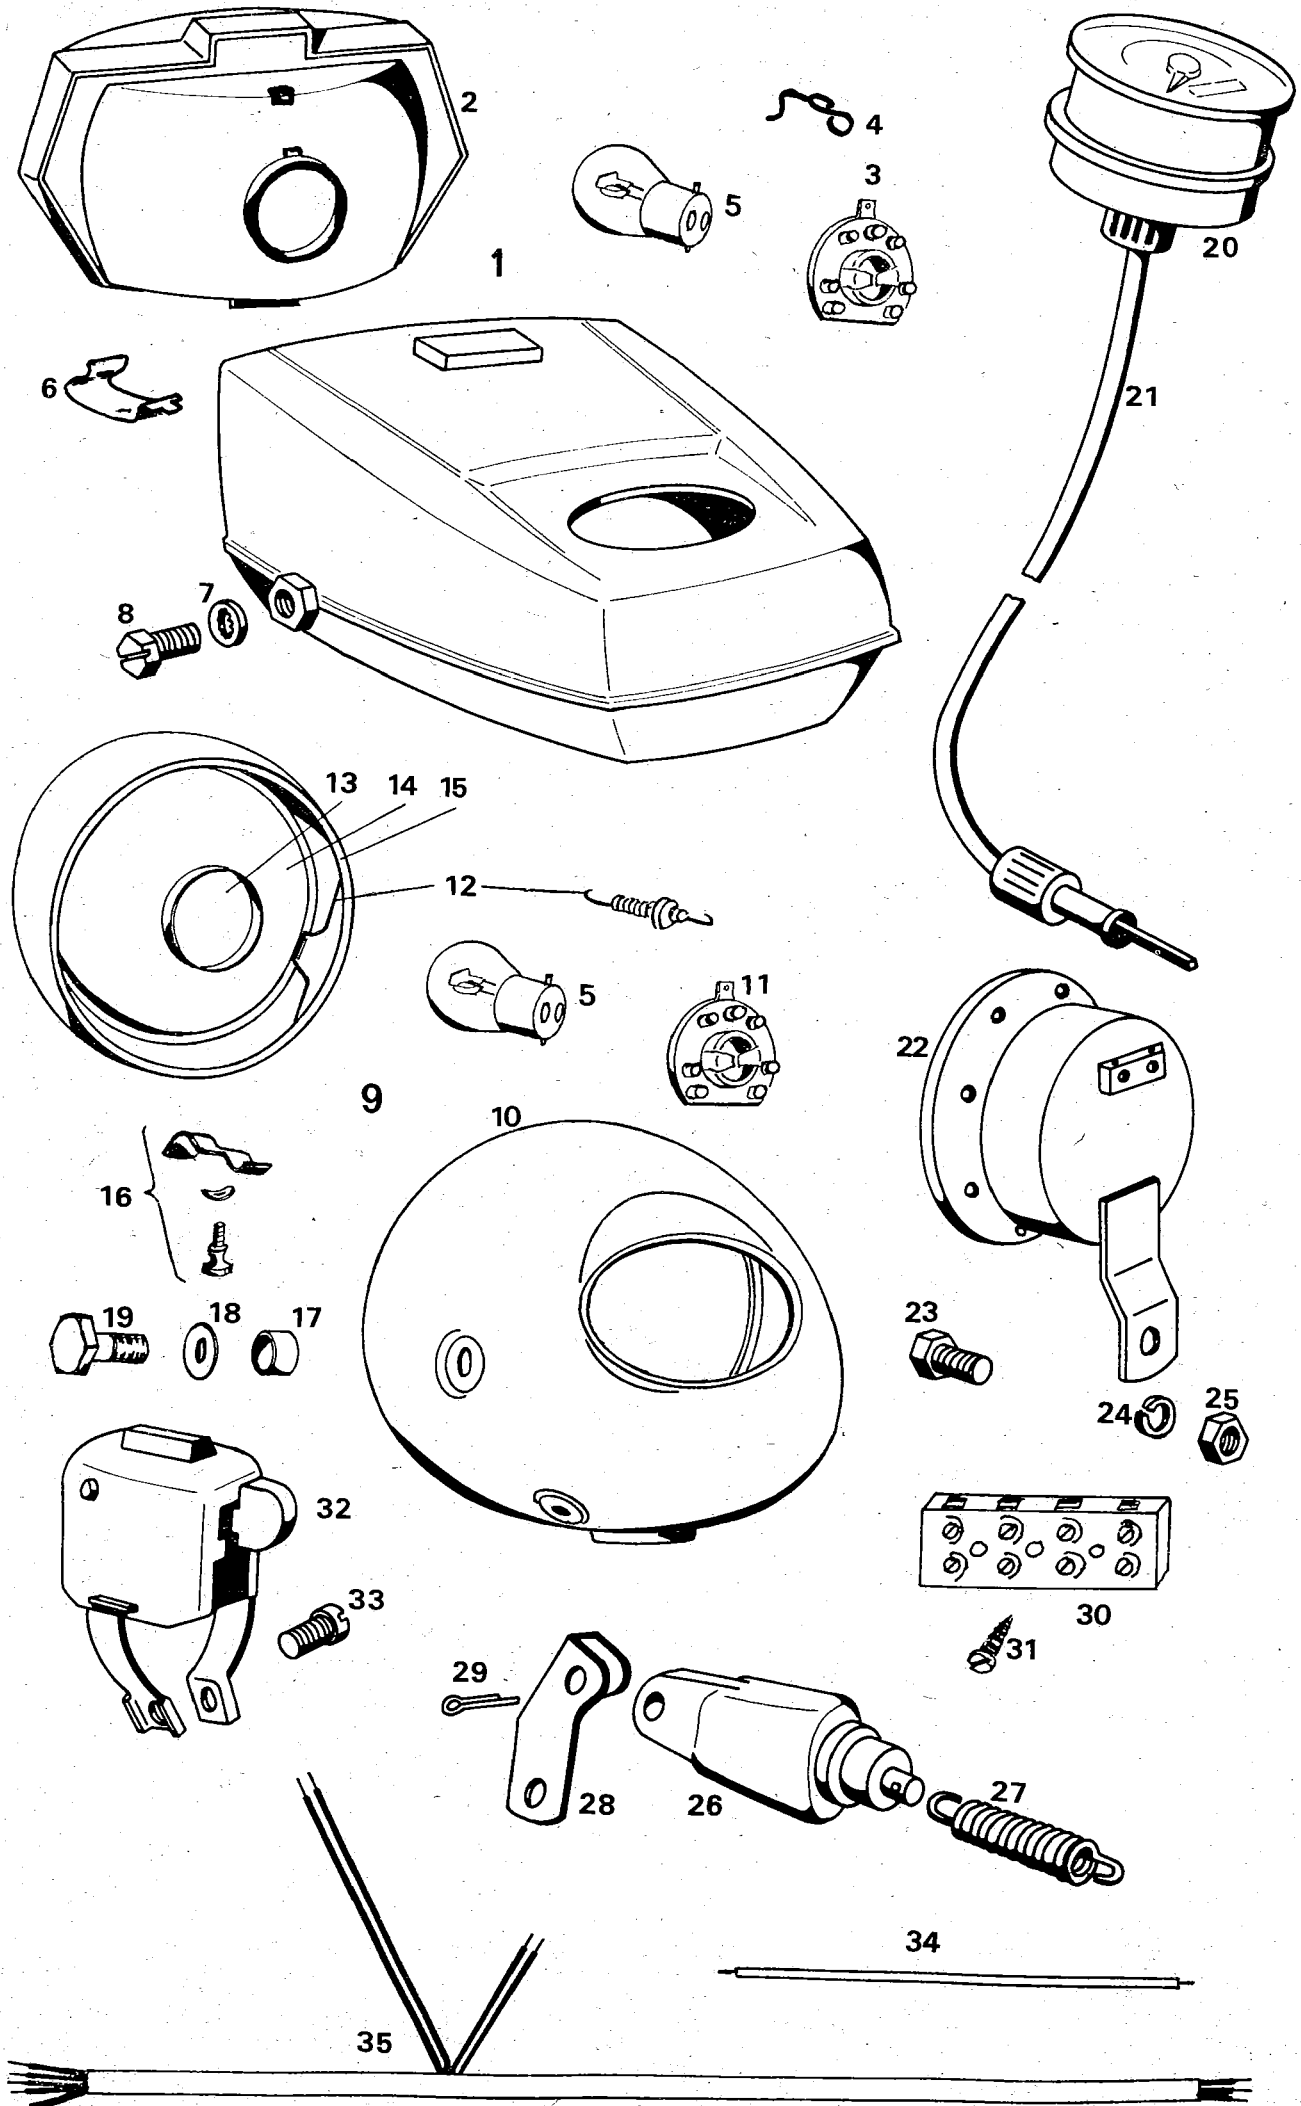

Kuva N:o	Varaos N:o	Nimike	Automaatti	
			74-75	76-
1	1617 0340	Etulyhty täyd.	-	1
2	1617 0341	Lasiumpio	-	1
3	1617 0342	Lampun pidin	-	1
4	1617 0344	Lampun pitimen jousi	-	1
5	0304 0002	Polttimo	1	1
6	1617 0050	Kehyksen kiinnityssarja	1	1
7	0100 5392	Aluslaatta M6	-	2
8	0100 3028	Kuusioruuvi M6x16	-	2
9	1617 0040	Etulyhty täyd.	1	-
10	1617 0041	Vaippa	1	-
11	1617 0042	Lampun pidin	1	-
12	1617 0047	Jousisarja	1	1
13	1617 0044	Lasi	1	-
14	1617 0045	Heijastin	1	-
15	1617 0046	Lasin kehys	1	-
16	1617 0343	Lasin kiinnike	-	1
17	1601 0388	Holkki	2	2
18	0100 5393	Aluslaatta M8	2	2
19	0120 2501	Kuusioruuvi M8x20	2	2
20	1617 0055	Nopeusmittari	1	1
X 21	1617 0346	Nopeusmittarin vaijeri	1	1
22	1020 9897	Äänimerkki	1	1
23	0100 3028	Kuusioruuvi M6x16	1	1
24	0100 5504	Jousialuslaatta B6	1	1
25	0100 5162	Kuusiomutteri M6	1	1
26	1809 0158	Jarruvalokatkaisin	1	1
27	1809 0148	Jarruvalokatkaisijan jousi	1	1
28	1020 9874	Jarruvalokatkaisijan kiinnitin	1	1
29	0100 6608	Saksisokka Ø 2x20	1	1
30	1616 0138	Liitántärinä	1	1
31	1601 0450	Lieriökentainen peltiruuvi	1	1
32	1616 0137	Katkaisin	1	1
33	0100 0470	Lieriökanta uraruuvi	1	1
34	1616 0126	Jarruvalokatkaisijan johto	1	1
35	1617 0070	Johtosarja	1	1
35	1617 0080	Johtosarja (4-osainen)	1	1

X Kun nopeusmittarin vaijeri uusitaan 1974-75 malleihin on myös mittarinpyöritin (1617 0347) uusittava.