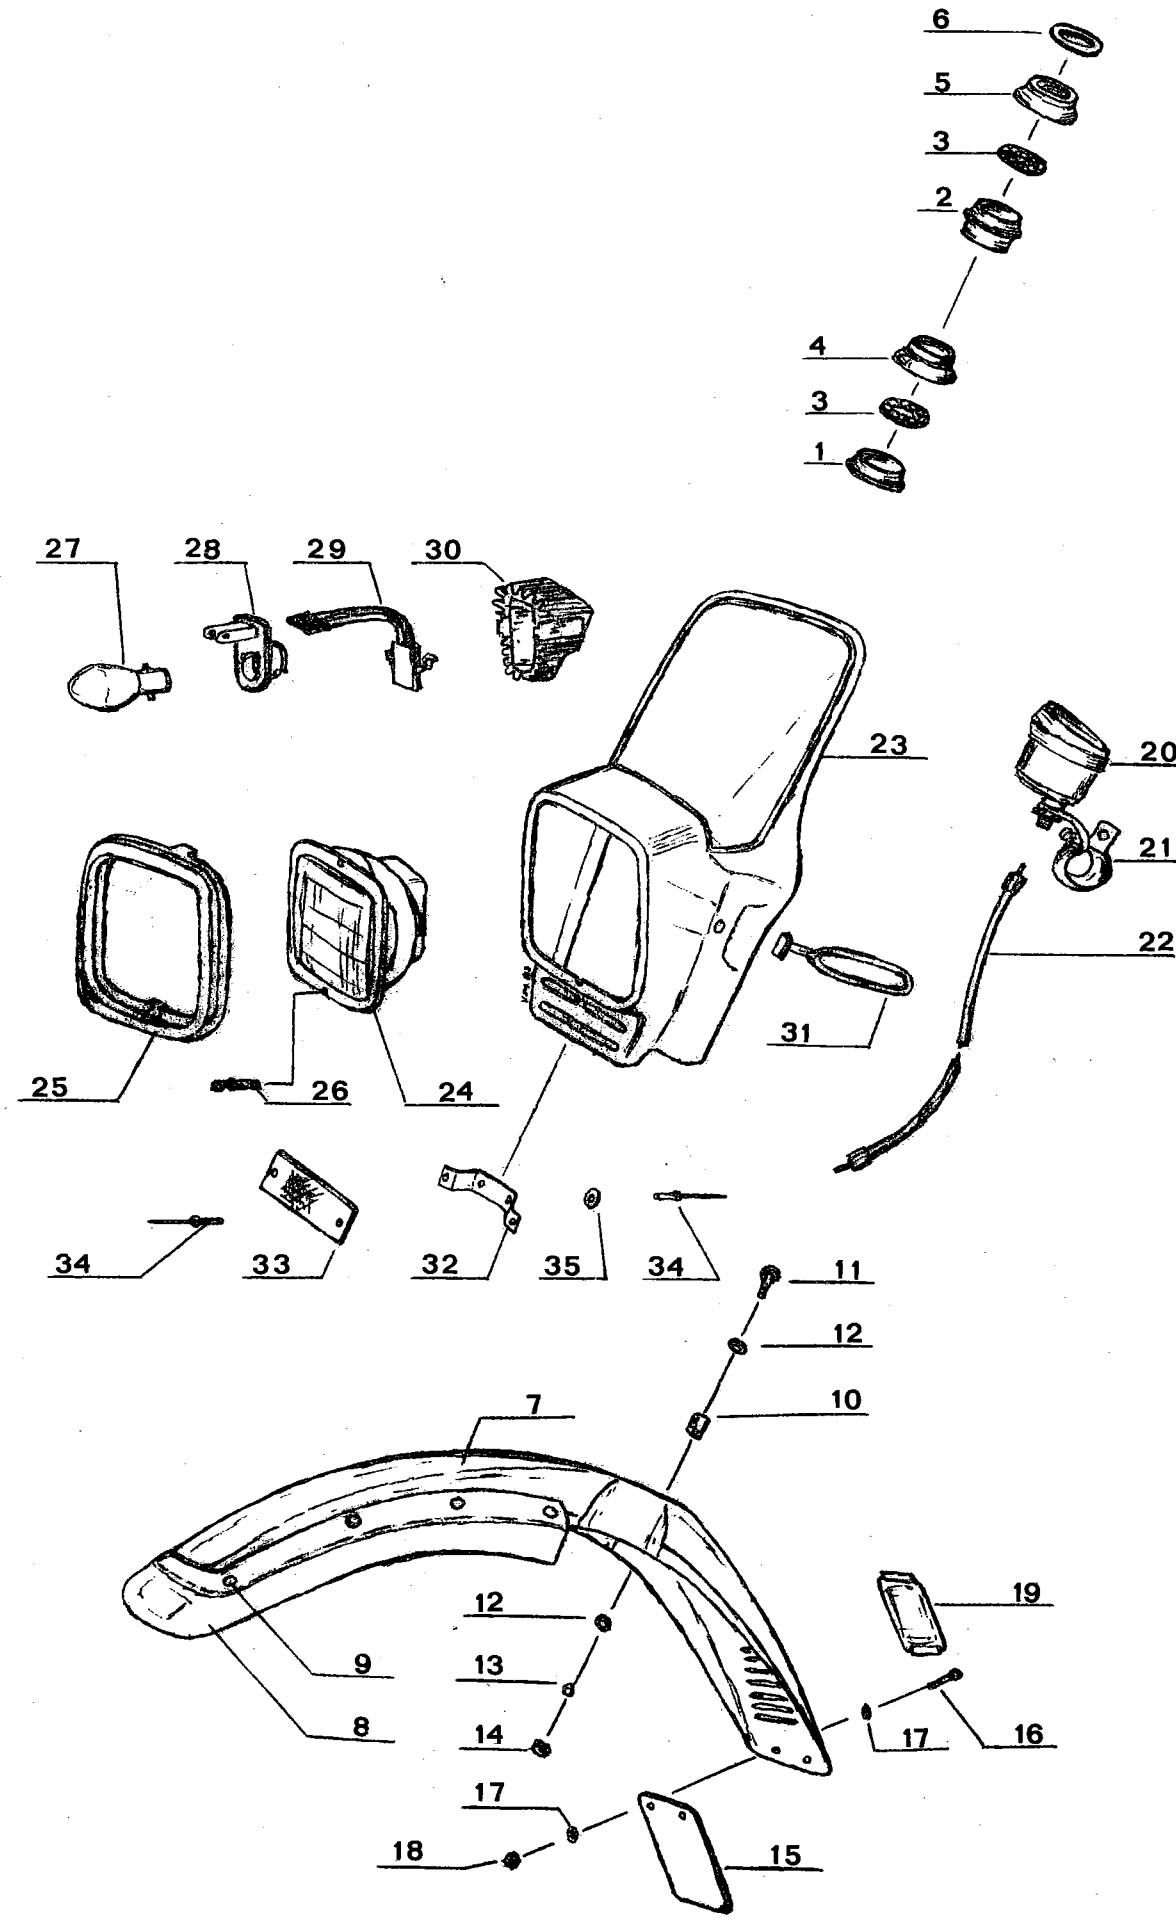

Kuva n:o	Varaosa n:o	Nimike	Kpl
1	1601-0270	Alakuulakartio	1
2	1601-0268	Yläkuulakartio	1
3	1601-0267	Kuularengas	2
4	1601-0269	Alakuulapesä	1
5	1624-0266	Yläkuulapesä	1
6	1624-0265	Välilaaatta	1
-	1629-2241	Etulokasuojat, osat 7, 8 ja 9	1
7	1629-2250	Etulokasuojat	1
8	1629-2245	Kehys	1
9	1629-2246	Niitti	8
10	1628-2259	Väliholkki 12mm	4
11	0100-3044	Kuusioruuvi M6 x 40	4
12	0100-5392	Aluslaatta 1/4"	8
13	0100-5504	Jousialuslaatta B6	4
14	0100-5162	Kuusiomutteri M6	4
15	1628-2255	Roiskeläppä	1
16	0100-0470	Lieriökanta uraruuvi M4 x 12	2
17	1601-0411	Aluslaatta	4
18	0100-5160	Kuusiomutteri M4	2
19	1629-2253	Peitelevy	1
20	1611-0015	Nopeusmittari	1
21	1628-0016	Nopeusmittarin kannatin	1
22	1611-0016	Nopeusmittarin akseli	1
23	1629-2260	Lyhdynkannatin	1
-	1628-0300	Etulyhty, osat 22-28	1
24	1628-0301	Etulyhty	1
25	1628-0302	Kehys	1
26	1628-0303	Säätöruuvi	1
27	0304-0001	Lamppu	1
28	1628-0304	Lampunpidin	1
29	1628-0305	liitosjohto	1
30	1628-0306	Suojus	1
31	1628-2269	Kiinnityskumi	2
32	1629-0601	Heijastimen alusta	1
33	1627-5310	Heijastin	1
34	0105-0000	Vetoniitti $\emptyset$ 4 x 9,6	4
35	1629-0602	Aluslaatta A5,3	4