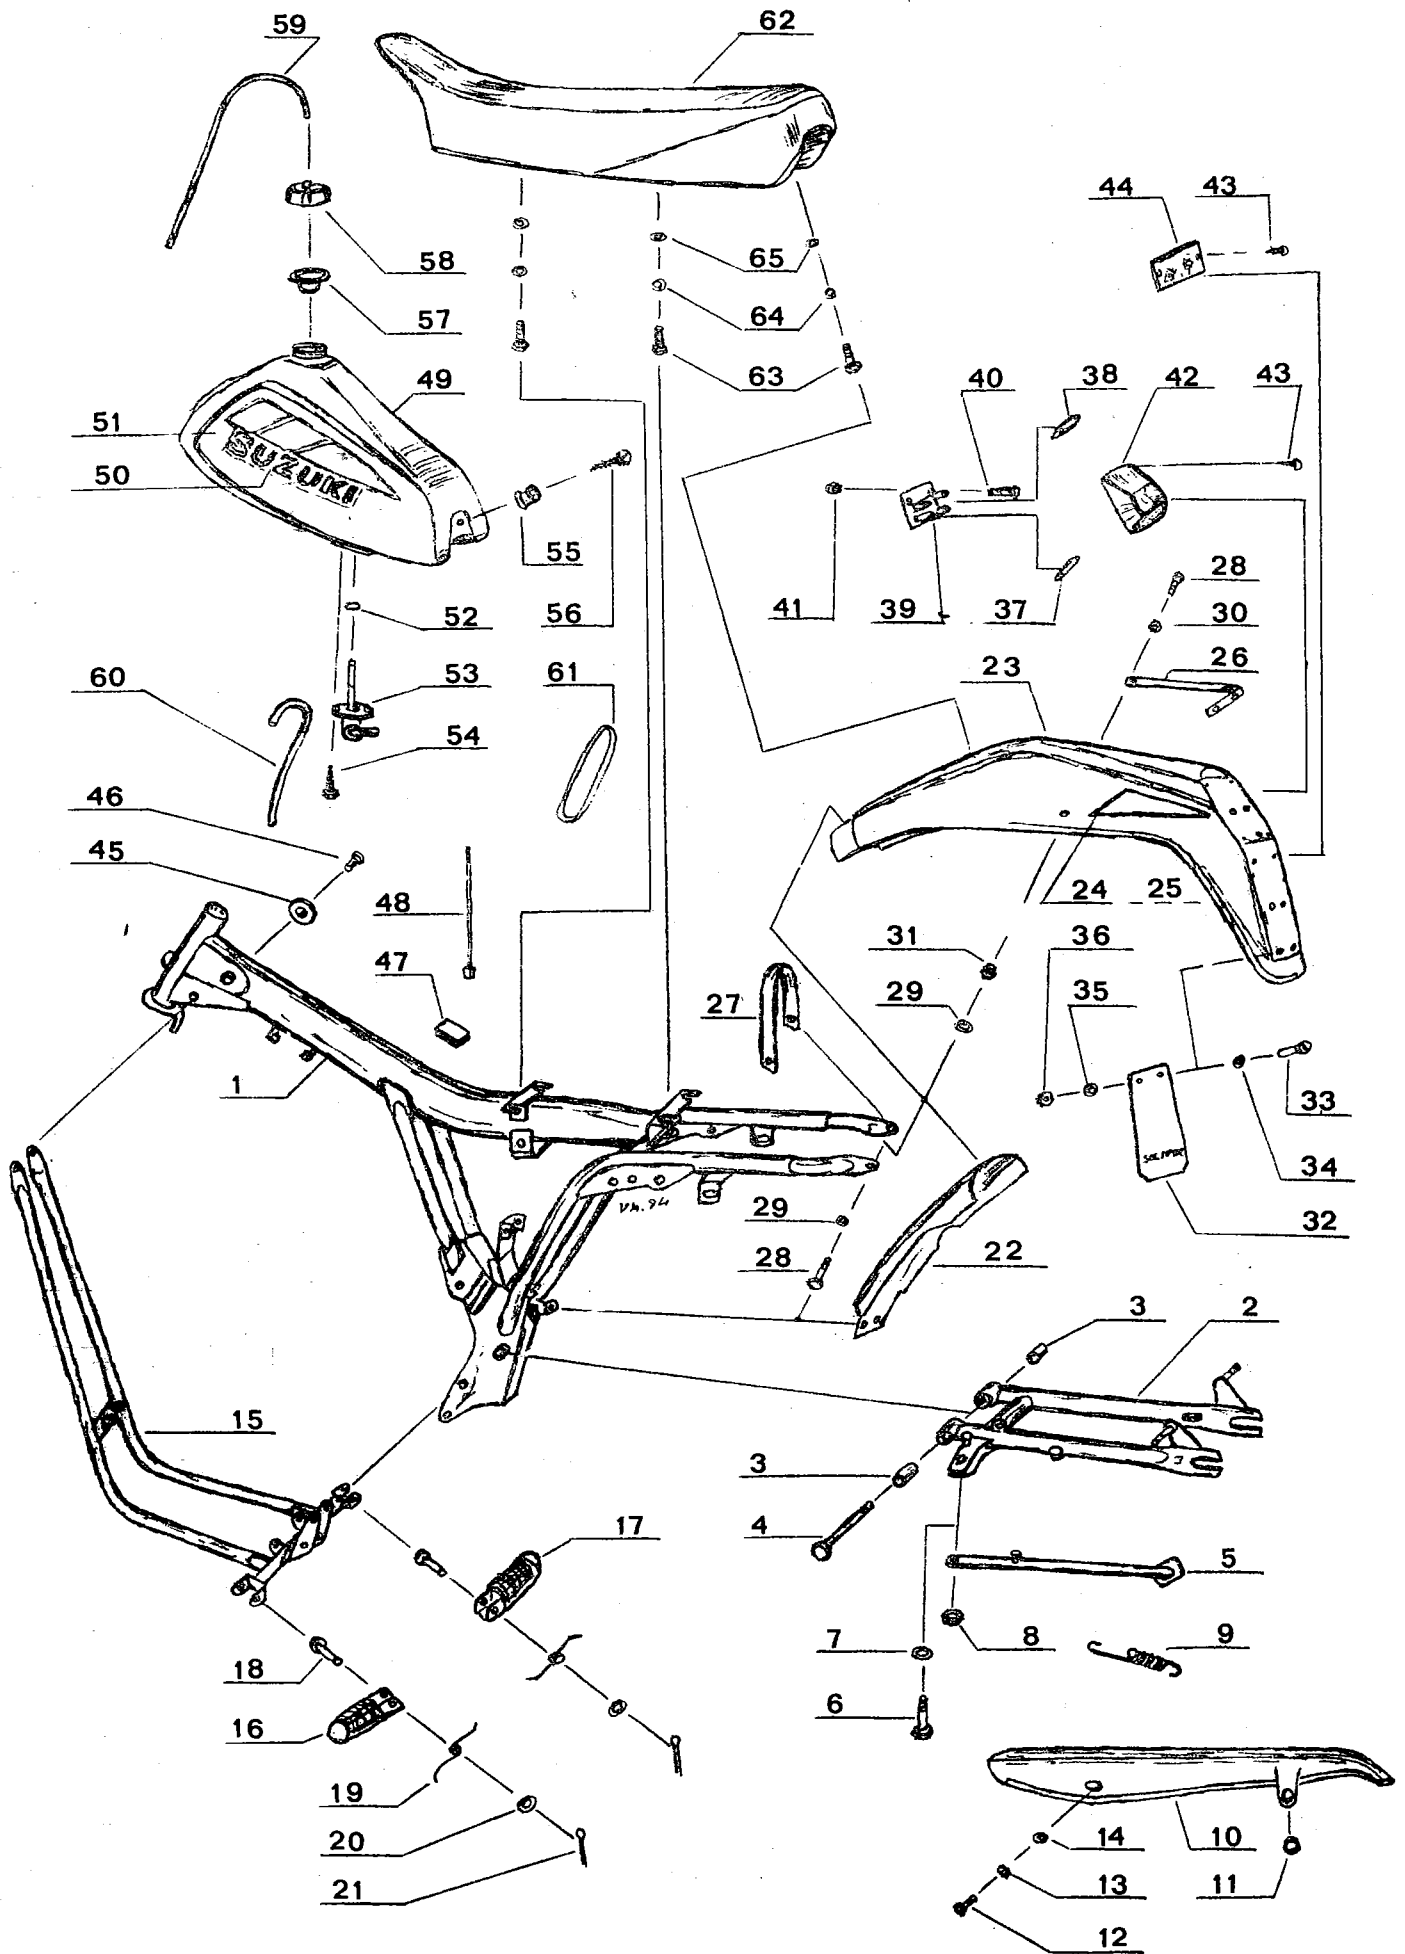

SOLIFER

Varaosluettelo

SOLIFER MOPEDI

SUZUKI - SOLIFER

1985

- 1-2 RUNKO, TAKAHAARUKKA, SEISONTATUKI, KETJUNSUOJUS, ETUPUTKET, JALKATAPIT, TAKALOKASUOJA, TAKALYHTY
- 3-4 POLTTOAINESÄILIÖ, POLTTOAINEHANA, SÄILIÖN KANSI, ISTUINTYÖNYYN, ETUPUTKIEN KIINNITYSRUUVIT, TAVARATELINE
- 5-6 TAKAISKUNVAIMENNIN, OHJAUSLUKKO, TORVI, JARRUPOLJIN, PAKOPUTKI, LÄMPÖSUOJUS, PAKOÄÄNENVAIMENNIN
- 7-8 ILMANSUODATIN, SYTYTYSPUOLA, JÄNNITTEENSÄÄTÄJÄ, KETJU, TYÖKALUKOTELO, OIKEA MUOTOLEVY, VASEN MUOTOLEVY
- 9-10 ETUHAARUKKA
- 11-12 OHJAUSLAAKERIT, ETULOKASUOJA, NOPEUSMITTARI, ETULYHTY
- 13-14 ETUPYÖRÄ, ETUNAPA, VANNE, SISÄRENGAS, ULKORENGAS
- 15-16 TAKAPYÖRÄ, TAKANAPA, VANNE, SISÄRENGAS, ULKORENGAS
- 17-18 OHJAUSTANKO, KAHVAT, VAIJERIT, MAALIEN VÄRIKOODIT
- 19 KATKAISIN, JOHTONIPPU, KYTKINKAAVIO

Etuputkien kiinnitysruuvit:

-	0100-3110	Kuusioruuvi M8 x 90	2
-	0100-3087	Kuusioruuvi M8 x 50	1
-	0100-5393	Aluslaatta 8,4	6
-	1601-0372	Kuusiomutteri M8 IL	3

Tavarateline ja kiinnitysruuvit:

-	0320-0202	Tavarateline	1
-	0120-2501	Kuusioruuvi M8 x 20	2
-	0100-5393	Aluslaatta M8	4
-	1601-0372	Kuusiomutteri M8 IL	2