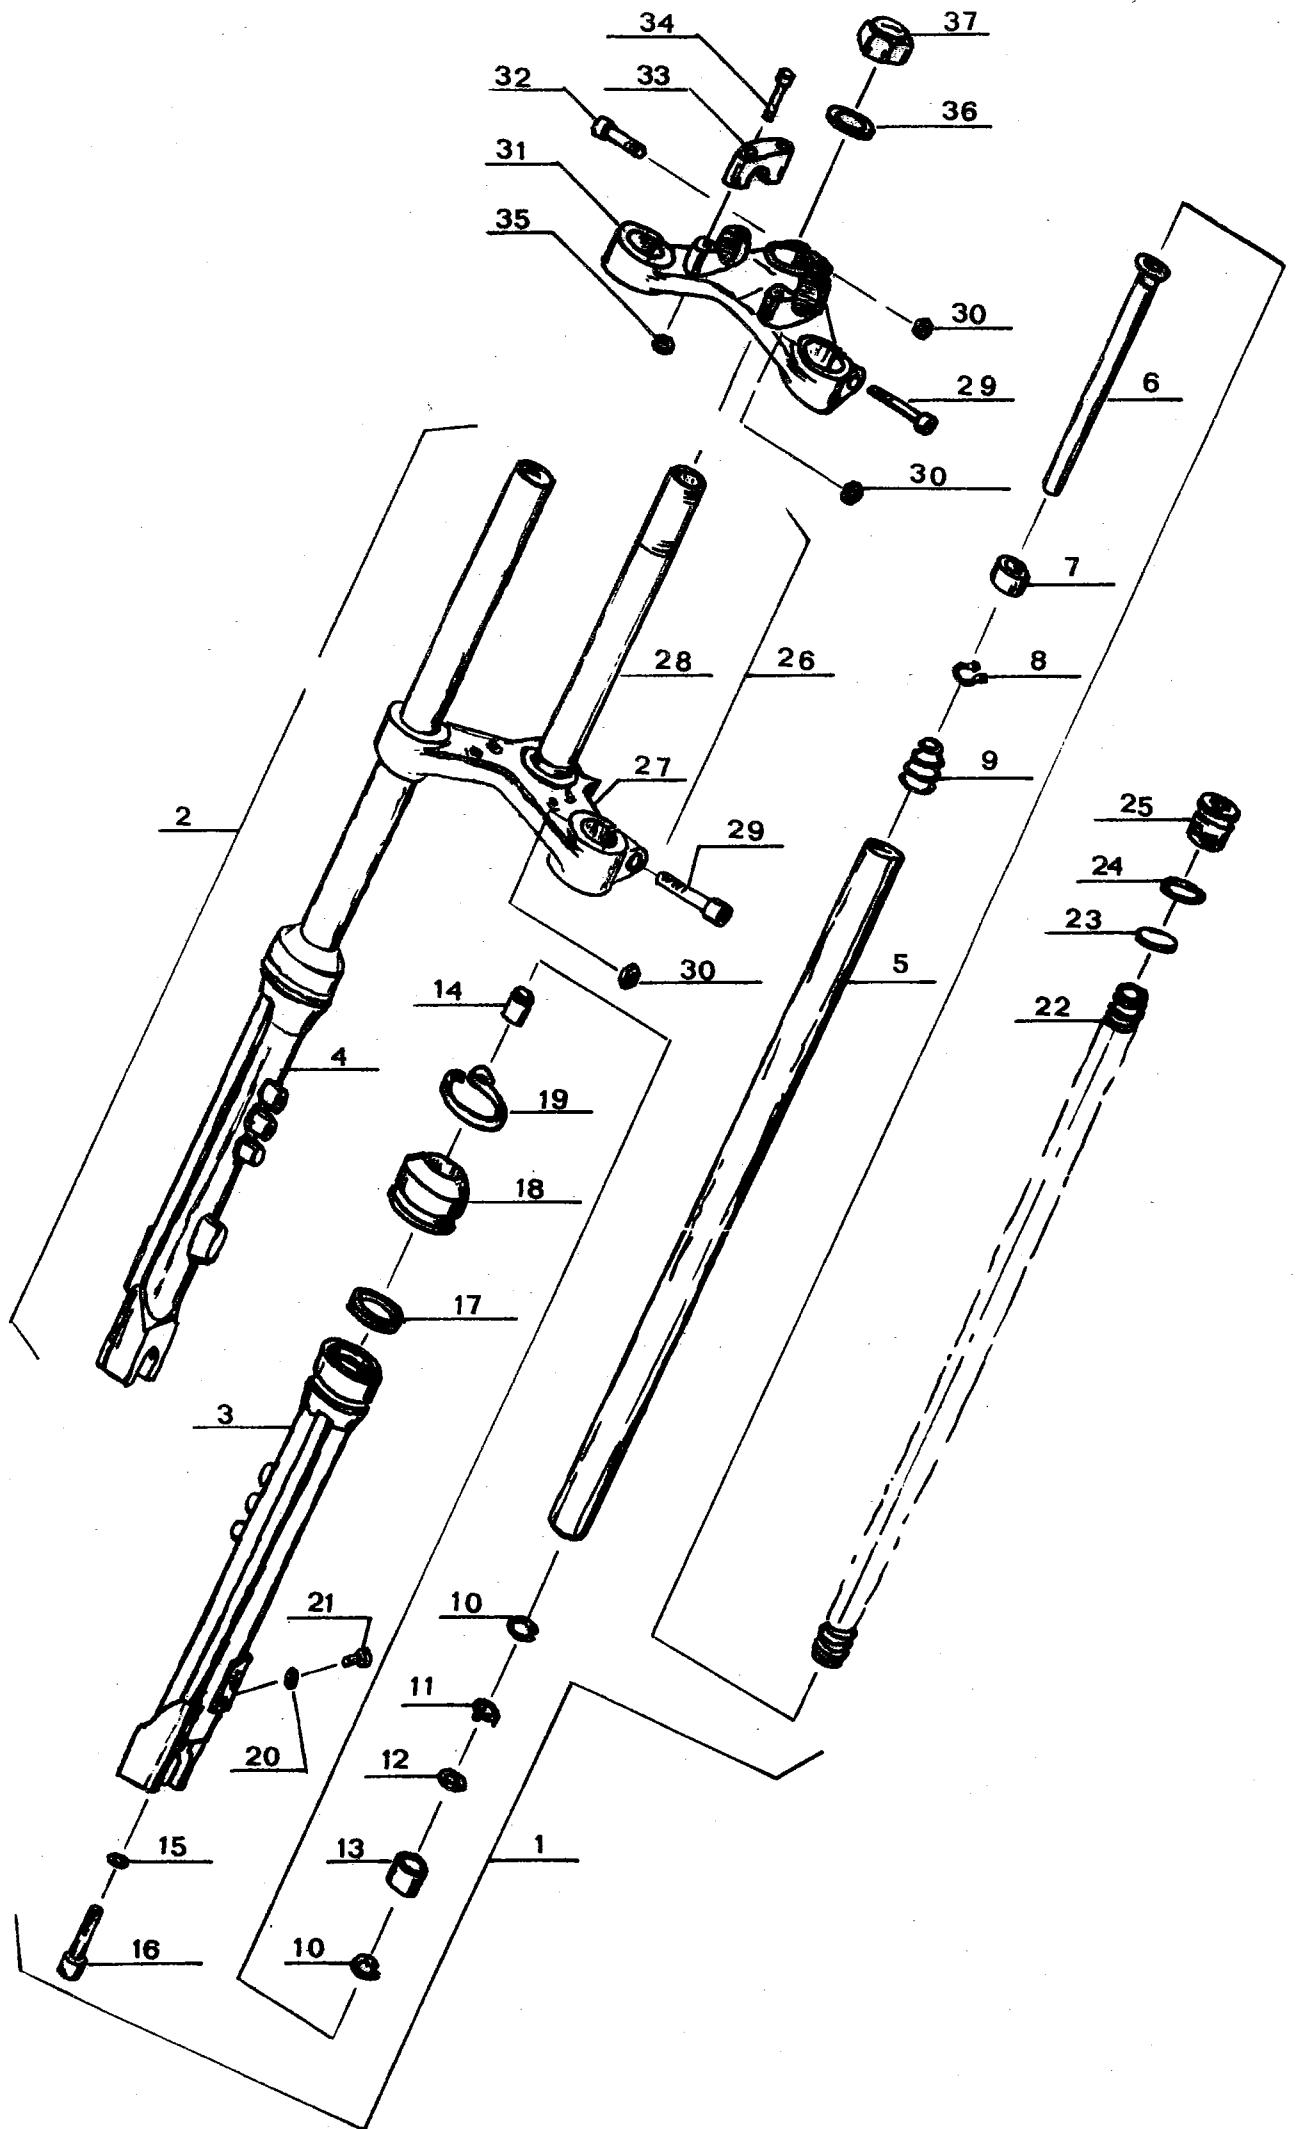

Kuva n:o	Varaosan n:o	Nimike	Kpl
-	1629-2200	Etuhaarukka, Täyd.	1
1	1629-2204	Joustin, vasen täyd.	1
2	1629-2205	Joustin, oikea täyd.	1
3	1624-2203	Sivuputki, vasen	1
4	1624-2204	Sivuputki, oikea	1
5	1624-2205	Sisäputki	2
6	1629-2206	Jousen alavastin	2
7	1624-2207	Jarrumäntä	2
8	1624-2208	Pidätinrenkas	2
9	1624-2209	Vastajousi	2
10	1624-2210	Pidätinrenkas	4
11	1624-2211	Jarruistukka	2
12	1624-2212	Jarruventtiililevy	2
13	1624-2213	Jarruventtiilipesä	2
14	1624-2214	Loppurajoitin	2
15	1624-2215	Tiiviste aluslaatta M8	2
16	1624-2216	Kuusiokoloruuvi M8 x 30	2
17	1624-2217	Tiivisterengas	2
18	1624-2218	Pölytiiviste	2
19	1624-2219	Vaijerin tuki	2
20	1624-2220	Tiiviste aluslaatta M6	2
21	1624-2221	Uraruuvi M6 x 7	2
22	1624-2222	Jousi	2
23	1624-2223	Pyörölaatta	2
24	1624-2224	O-renkas	2
25	1624-2225	Tulppa	1
26	1624-2226	Alasilta & ohjausputki	1
27	1624-2227	Alasita	1
28	1625-2228	Ohjausputki	1
29	1624-2229	Kuusiokoloruuvi M8 x 45	4
30	1624-2230	Kuusiomutteri M8	5
31	1624-2231	Yläsilta	1
32	1624-2232	Kuusiokoloruuvi M8 x 35	1
33	1624-2233	Ohjaustangon kiinnityssanka	2
34	1624-2234	Kuusiokoloruuvi M6 x 45	4
35	1624-2235	Kuusiomutteri M6	4
36	1624-2236	Aluslaatta	1
37	1624-2237	Päätämutteri	1