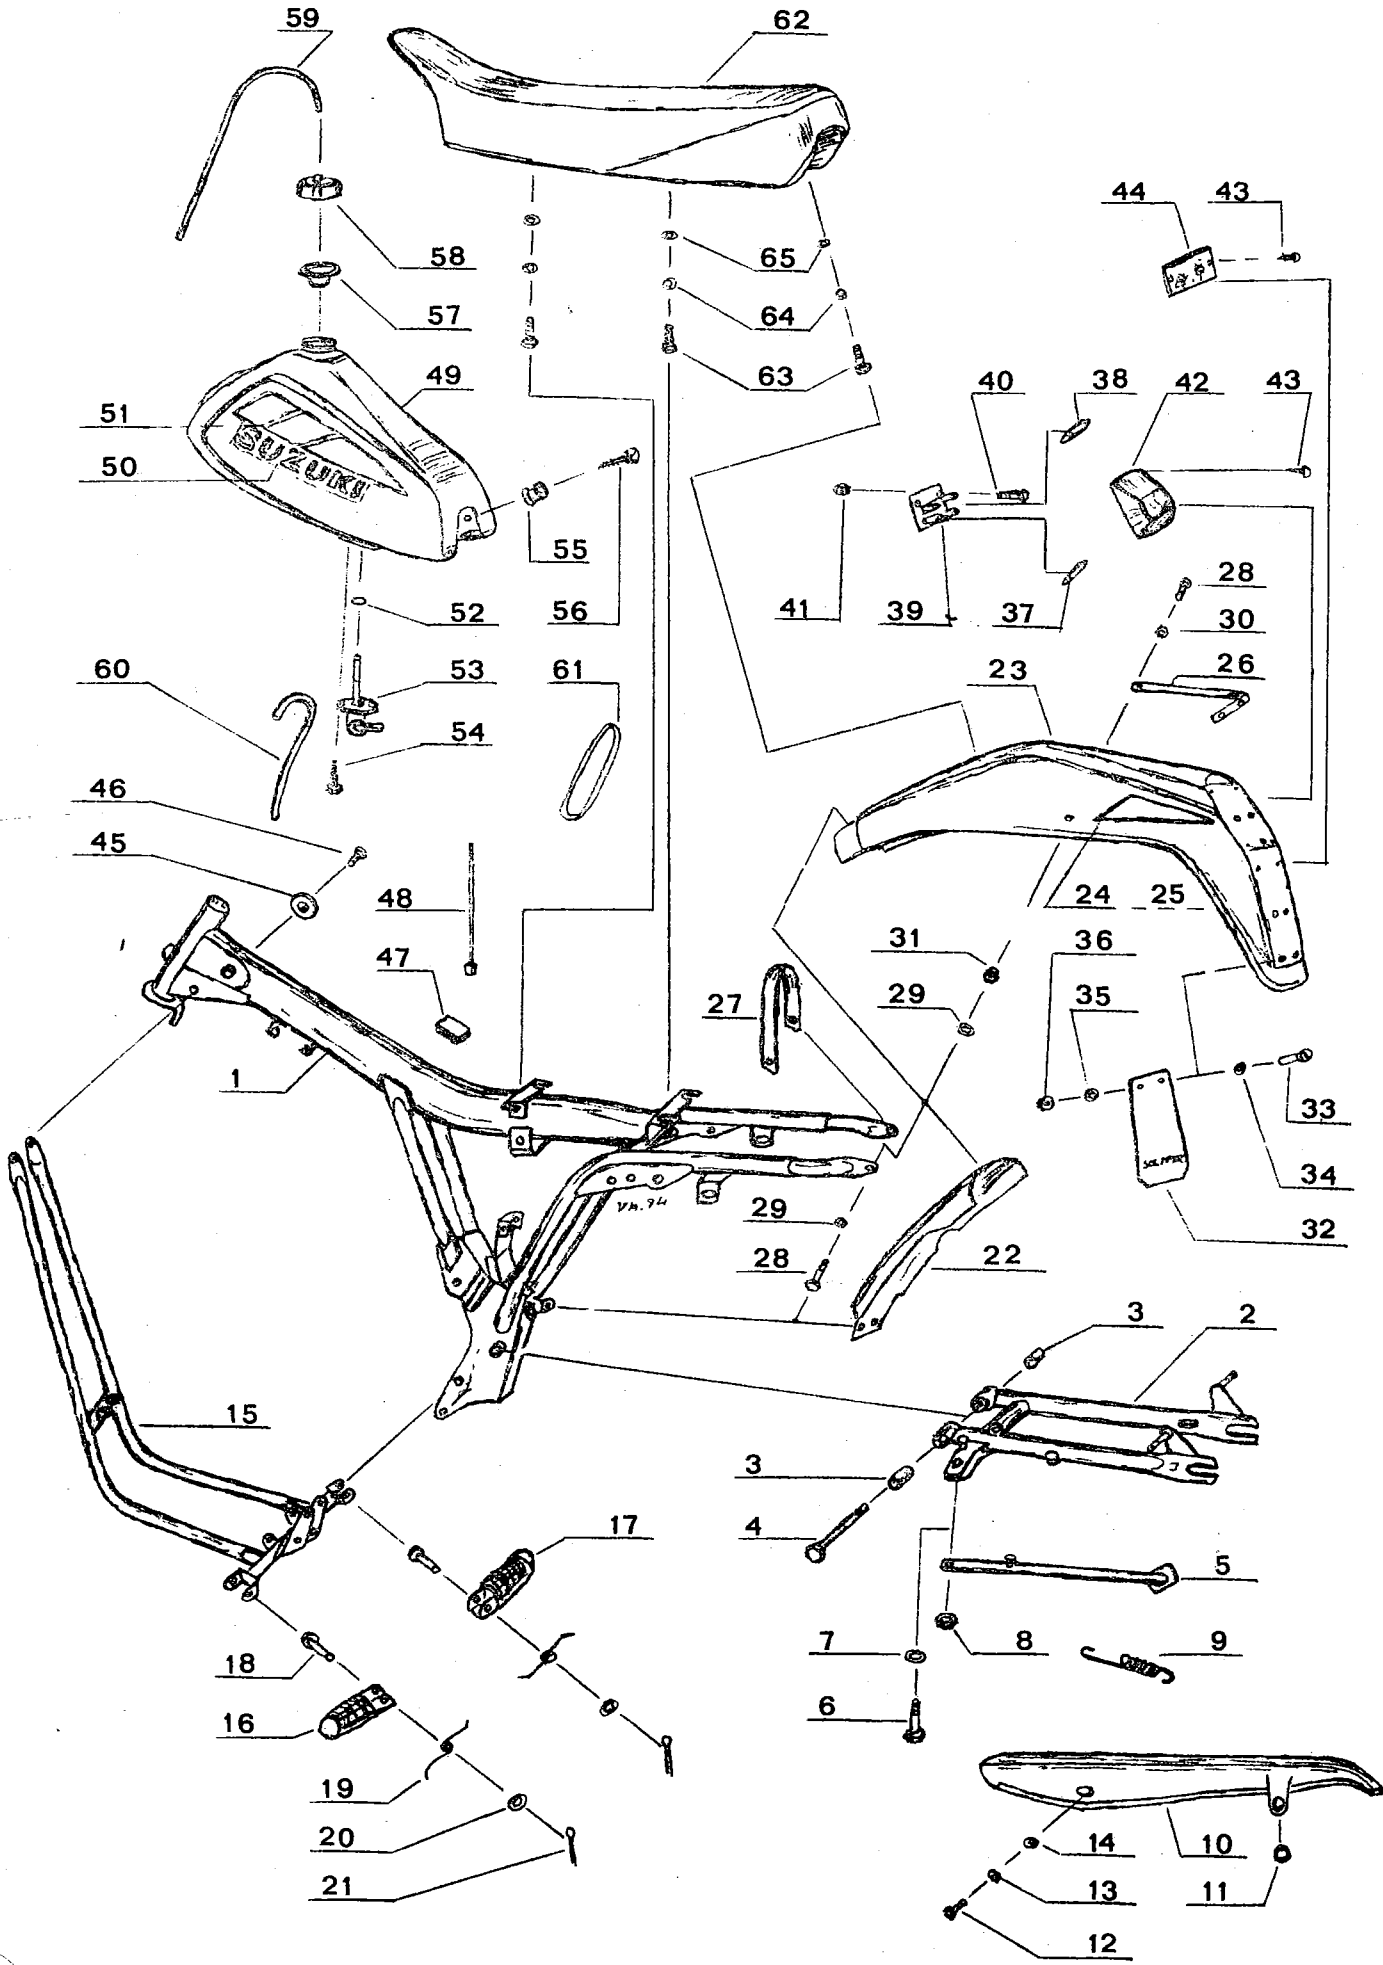

Kuva n:o	Varaosa n:o	Nimike	Kpl
40	0120-2001	Kuusioruuvi M6 x 12	2
41	1621-0009	Kuusiomuttri M6	2
42	1629-0122	Takalyhdyn lasi	1
43	0106-0501	Levyruuvi	6
44	1627-5311	Heijastin	1
45	1628-5269	Kumilaatta	2
46	0100-0546	Lieriökanta uraruuvi M8 x 10	2
47	1628-5266	Täyttekumi	1
48	1621 0155	Kiinnitysvyö	1
49	1629-5250	Polttoainesäiliö	1
50	1629-5300	Tarra, vasen	1
51	1629-5301	Tarra, oikea	1
52	1628-5259	Hanan tiiviste	1
53	1629-5258	Polttoainehana	1
54	0106-3002	Levyruuvi	2
55	1628-5267	Kiinnitysholkki	1
56	0106-3001	Levyruuvi	1
57	1628-5255	Kansi, sisäosa	1
58	1628-5254	Kansi, ulkoosa	1
-	1628-5253	Kansi, osat 55 & 56	1
59	1628-5257	Kannen letku	1
60	1601-0448	Polttoaineletku	1
61	1628-5268	Kumilenkki	1
62	1629-5260	Istuintyyny	1
63	0120-2501	Kuusiruuvi M8 x 20	5
64	0100-5506	Jousialuslaatta B8	5
65	0100-5393	Aluslaatta M8	5

Etuputkien kiinnitysruuvit:

-	0100-3110	Kuusioruuvi M8 x 90	2
-	0100-3087	Kuusioruuvi M8 x 50	1
-	0100-5393	Aluslaatta 8,4	6
-	1601-0372	Kuusiomutteri M8 IL	3

Tavarateline ja kiinnitysruuvit:

-	0320-0202	Tavarateline	1
-	0120-2501	Kuusioruuvi M8 x 20	2
-	0100-5393	Aluslaatta M8	4
-	1601-0372	Kuusiomutteri M8 IL	2