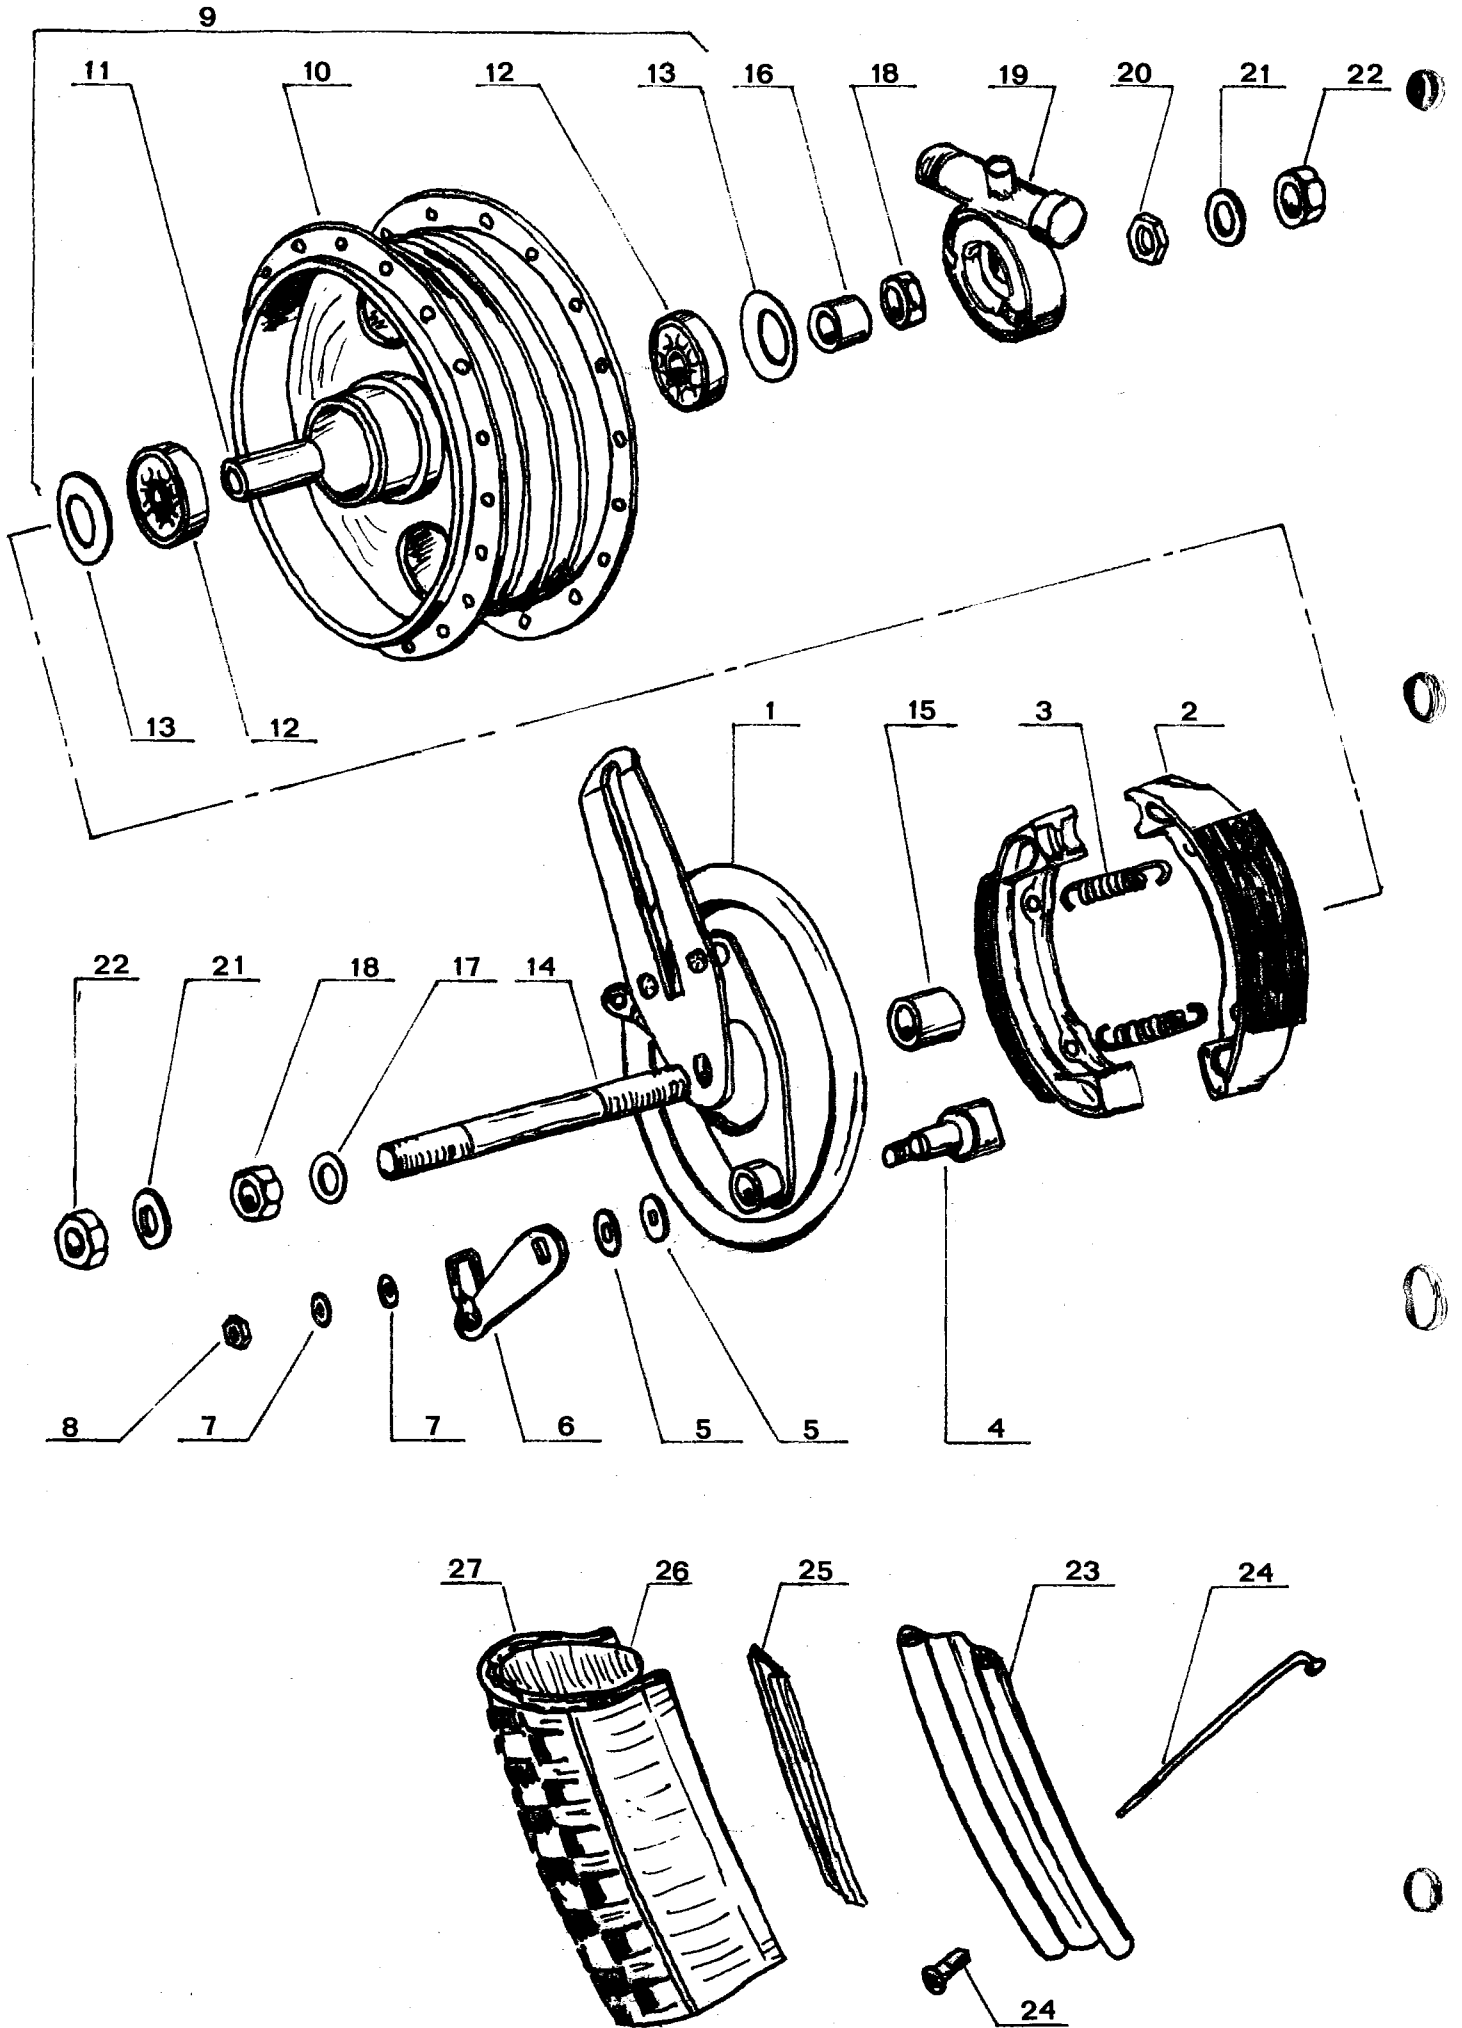

Kuva n:o	Varaosan n:o	Nimike	Kpl
-	1619-2011	Etupyörä, ilman rengasta	1
-	1619-2020	Etunapa	1
-	1619-1026	Jarrukilpi täyd.	1
1	1619-1025	Jarrukilpi	1
2	1619-1029	Jarrukenkäpäri	1
3	1619-1030	Jousi	2
4	1619-1027	Paisutin	1
5	1619-2025	Aluslaatta	2
6	1619-1028	Jarruvipu	1
7	0100-5392	Aluslaatta 1/4"	2
8	0100-5162	Kuusiomutteri M6	1
9	1619-2021	Kuori laakereineen	1
10	1619-2022	Kuori	1
11	1619-2023	Väliholkki	1
12	0201-0455	Kuulalaakeri	2
13	1619-1024	Suojalevy	2
14	1619-2026	Akseli	1
15	1619-2027	Väliholkki	1
16	1619-1033	Täyteholkki	1
17	1619-2029	Aluslaatta	1
18	1619-1034	Kuusiomutteri M12 x 1 6mm	2
19	1619-1019	Nopeusmittarin pyöritin	1
20	1619-1035	Kuusiomutteri M12 x 1 3mm	1
21	1619-1036	Aluslaatta	2
22	1619-1037	Kuusiomutteri M12 x 1	2
23	0301-0073	Vanne 17"	1
24	0301-0147	Puola & Nippeli	36
25	0301-0015	Vannenuha	1
26	0301-0024	Sisärengas Nokia	1
27	0301-0151	Ulkorengas Noki-Lux	1