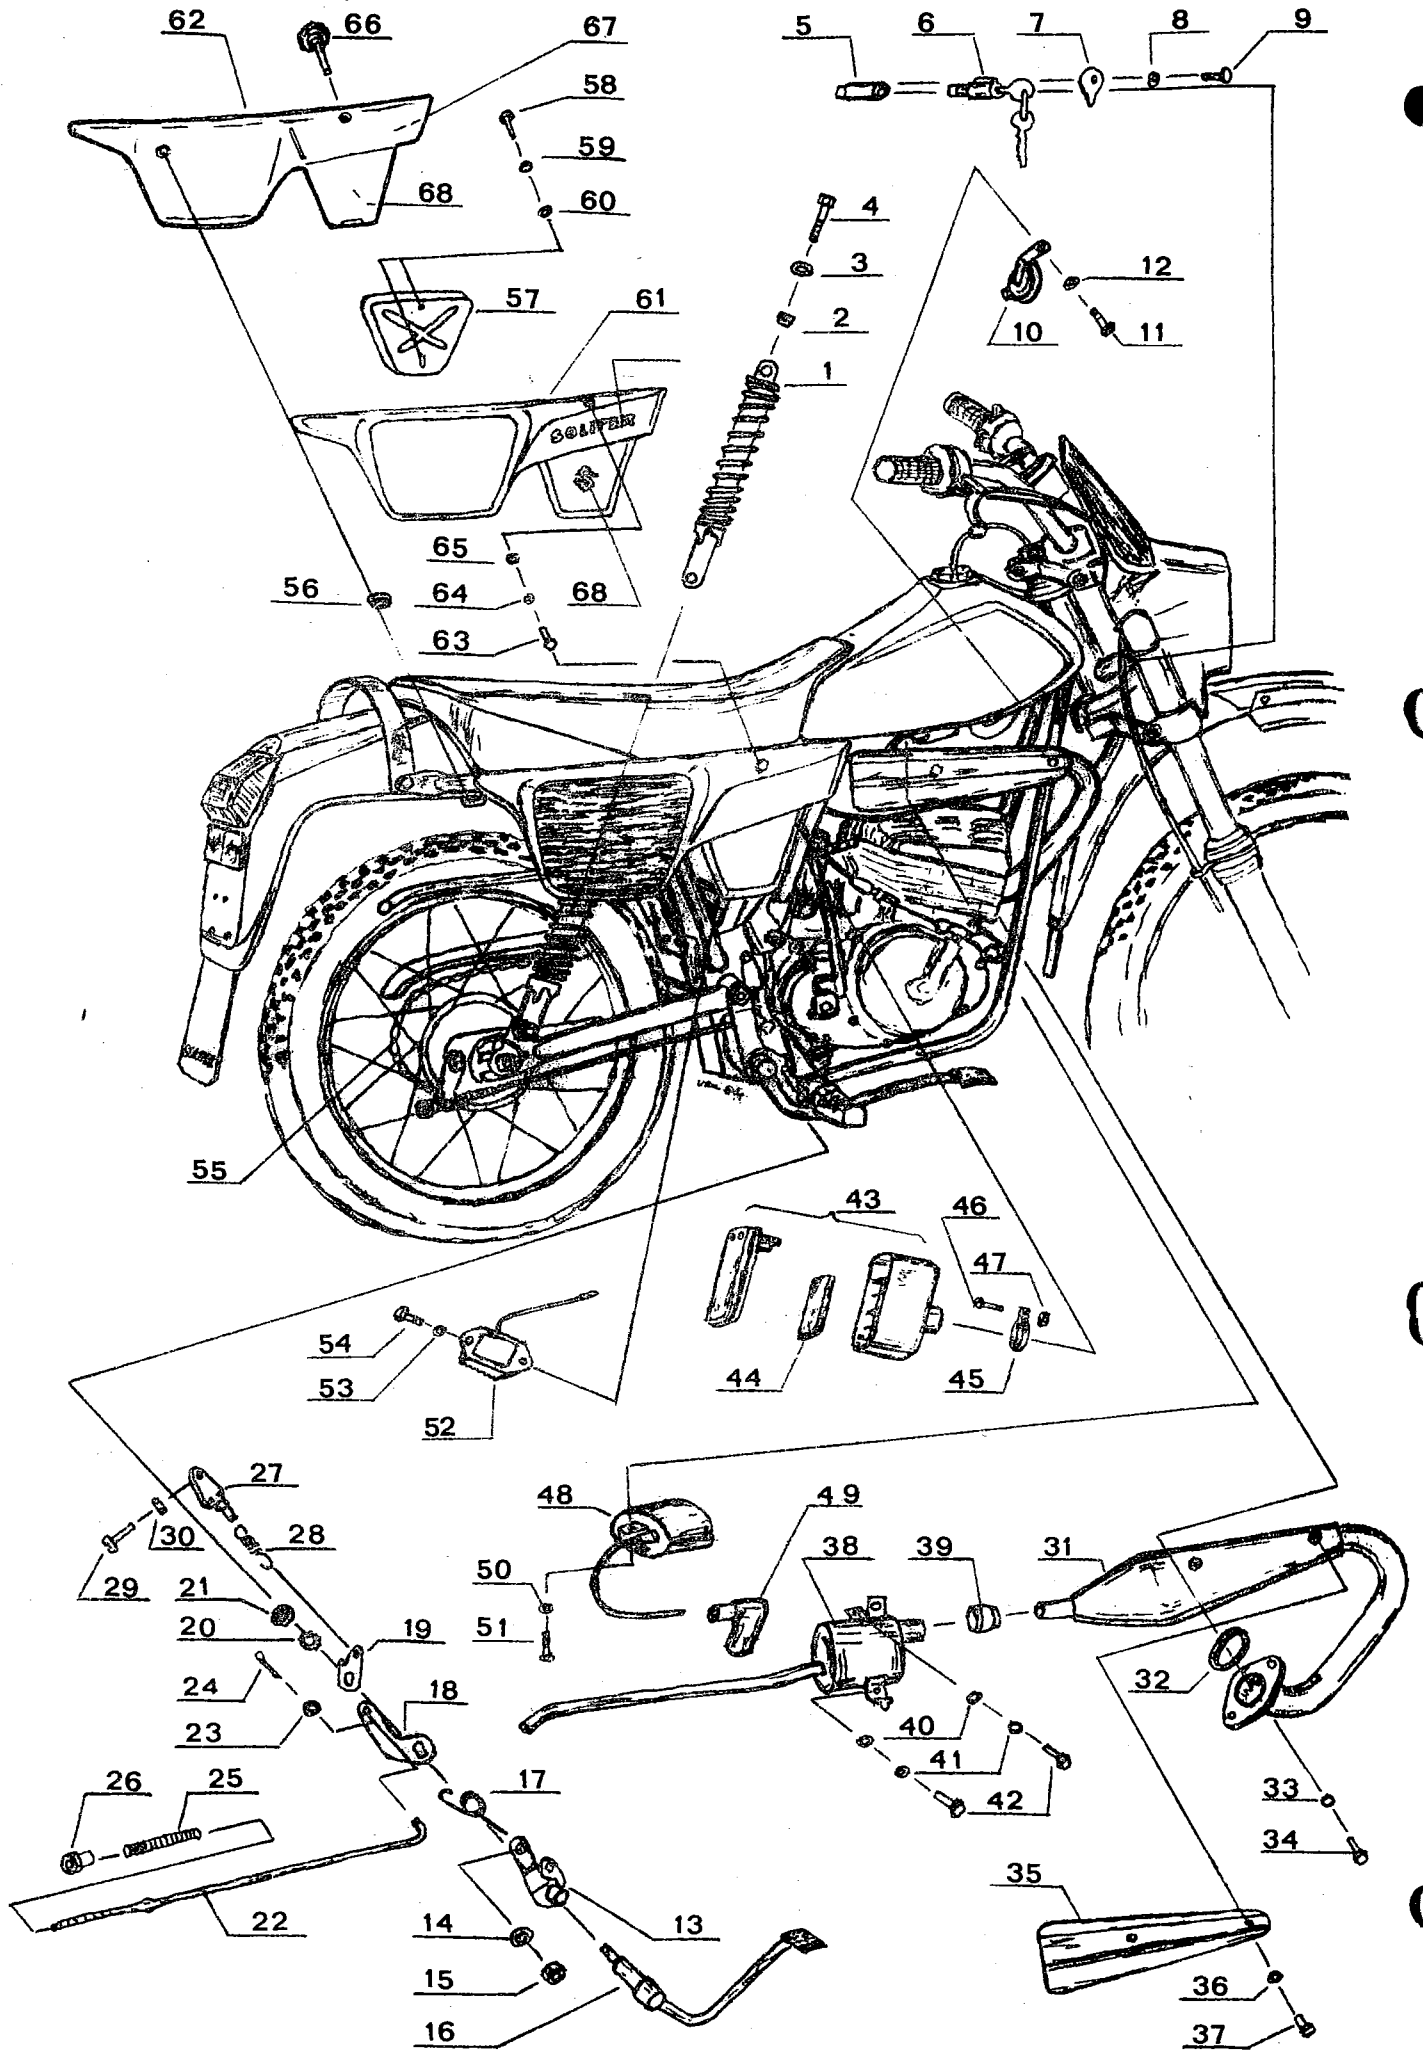

Kuva n:o	Varaosan n:o	Nimike	Kpl
40	0100-5392	Aluslaatta 1/4"	2
41	0100-5504	Jousialuslaatta B6	2
42	0120-2001	Kuusioruuvi M6 x 12	2
43	1629-5150	Ilmansuodatin	1
44	1629-5153	Suodatin	1
45	1629-5159	Kiristysrengas	1
46	0100-0944	Lieriökanta uraruuvi M5 x 16	1
47	0100-5161	Kuusiomutteri M5	1
48	33410-17230	Sytytyspuola	1
49	0303-0013	Tulpansuojus	1
50	0100-5504	Jousialuslaatta B6	2
51	0120-2002	Kuusioruuvi M6 x 20	2
52	32500-17200	Jännitteensäätäjä	1
53	0100-5504	Jousialuslaatta B6	2
54	1601-0458	Kuusioruuvi M6 x 8	2
55	0302-0048	Ketju	1
56	1628-2298	Salpakumi	2
57	1624-0407	Työkalukotelo	1
58	0120-2001	Kuusioruuvi M6 x 12	2
59	0100-5504	Jousialuslaatta B6	2
60	0100-5392	Aluslaatta 1/4"	2
61	1629-2294	Oikea muotolevy	1
62	1629-2290	Vasen muotolevy	1
63	0100-3038	Kuusioruuvi M6 x 30	1
64	0100-5504	Jousialuslaatta B6	1
65	0100-5392	Aluslaatta 1/4"	1
66	1628-2299	Kannen ruuvi	1
67	1629-5303	Tarra "Solifer"	2
68	1629-5304	Tarra "S"	2