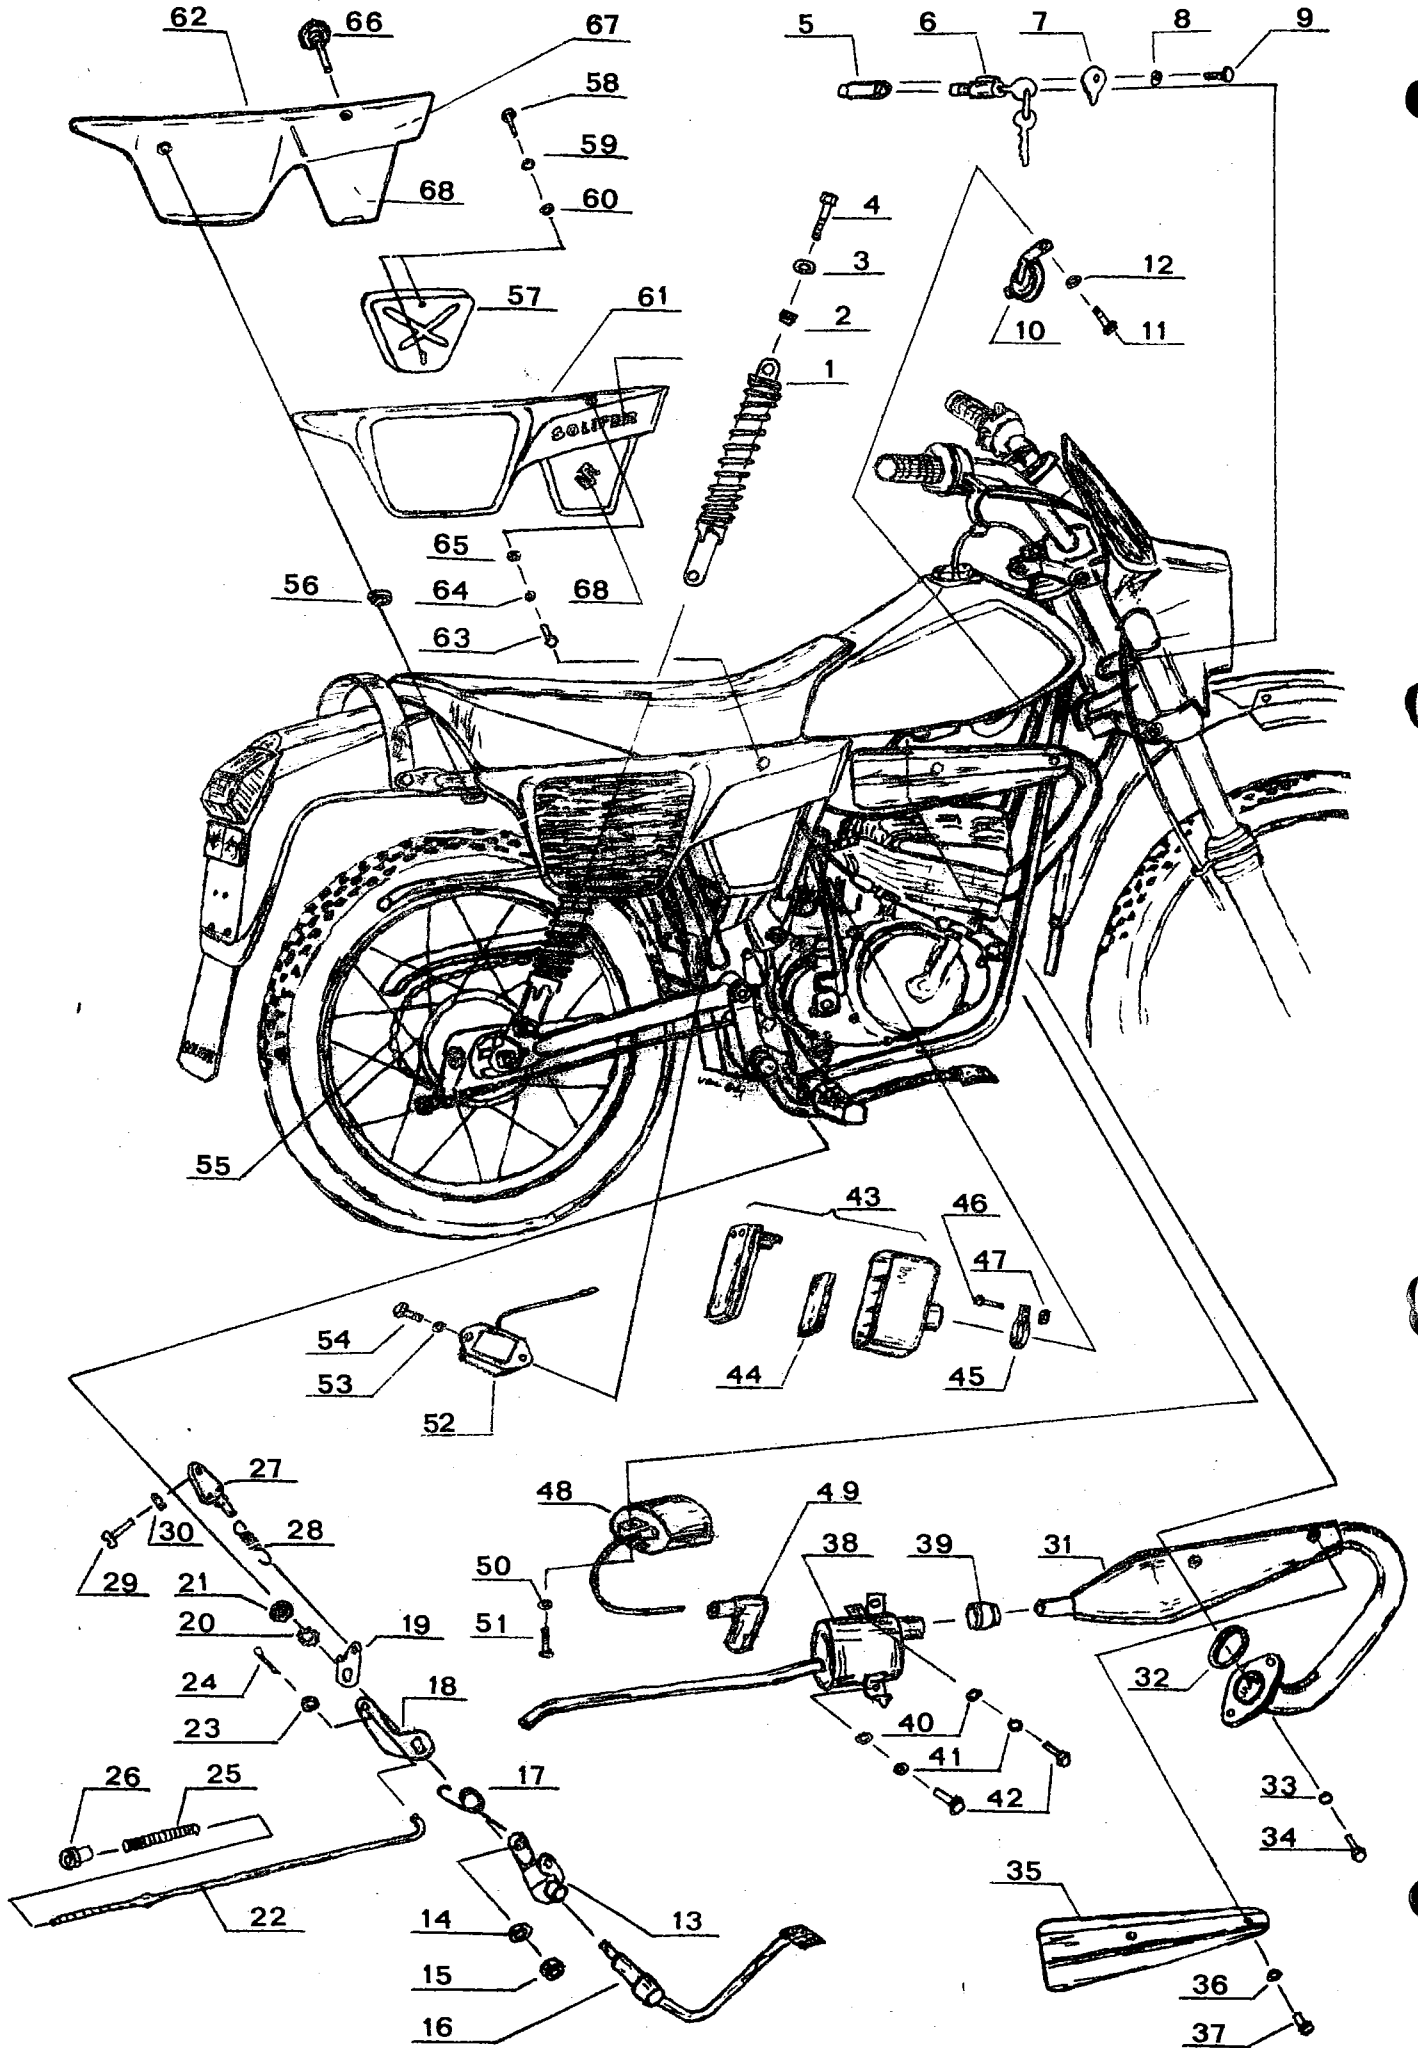

SOLIFER

Varaosluettelo

SOLIFER MOPEDI

SUZUKI - SOLIFER

1985

- 1-2 RUNKO, TAKAHAARUKKA, SEISONTATUKI, KETJUNSUOJUS, ETUPUTKET, JALKATAPIT, TAKALOKASUOJA, TAKALYHTY
- 3-4 POLTTOAINESÄILIÖ, POLTTOAINEHANA, SÄILIÖN KANSI, ISTUINTYÖNYYN, ETUPUTKIEN KIINNITYSRUUVIT, TAVARATELINE
- 5-6 TAKAISKUNVAIMENNIN, OHJAUSLUKKO, TORVI, JARRUPOLJIN, PAKOPUTKI, LÄMPÖSUOJUS, PAKOÄÄNENVAIMENNIN
- 7-8 ILMANSUODATIN, SYTYTYSPUOLA, JÄNNITTEENSÄÄTÄJÄ, KETJU, TYÖKALUKOTELO, OIKEA MUOTOLEVY, VASEN MUOTOLEVY
- 9-10 ETUHAARUKKA
- 11-12 OHJAUSLAAKERIT, ETULOKASUOJA, NOPEUSMITTARI, ETULYHTY
- 13-14 ETUPYÖRÄ, ETUNAPA, VANNE, SISÄRENGAS, ULKORENGAS
- 15-16 TAKAPYÖRÄ, TAKANAPA, VANNE, SISÄRENGAS, ULKORENGAS
- 17-18 OHJAUSTANKO, KAHVAT, VAIJERIT, MAALIEN VÄRIKOODIT
- 19 KATKAISIN, JOHTONIPPU, KYTKINKAAVIO

Etuputkien kiinnitysruuvit:

-	0100-3110	Kuusioruuvi M8 x 90	2
-	0100-3087	Kuusioruuvi M8 x 50	1
-	0100-5393	Aluslaatta 8,4	6
-	1601-0372	Kuusiomutteri M8 IL	3

Tavarateline ja kiinnitysruuvit:

-	0320-0202	Tavarateline	1
-	0120-2501	Kuusioruuvi M8 x 20	2
-	0100-5393	Aluslaatta M8	4
-	1601-0372	Kuusiomutteri M8 IL	2