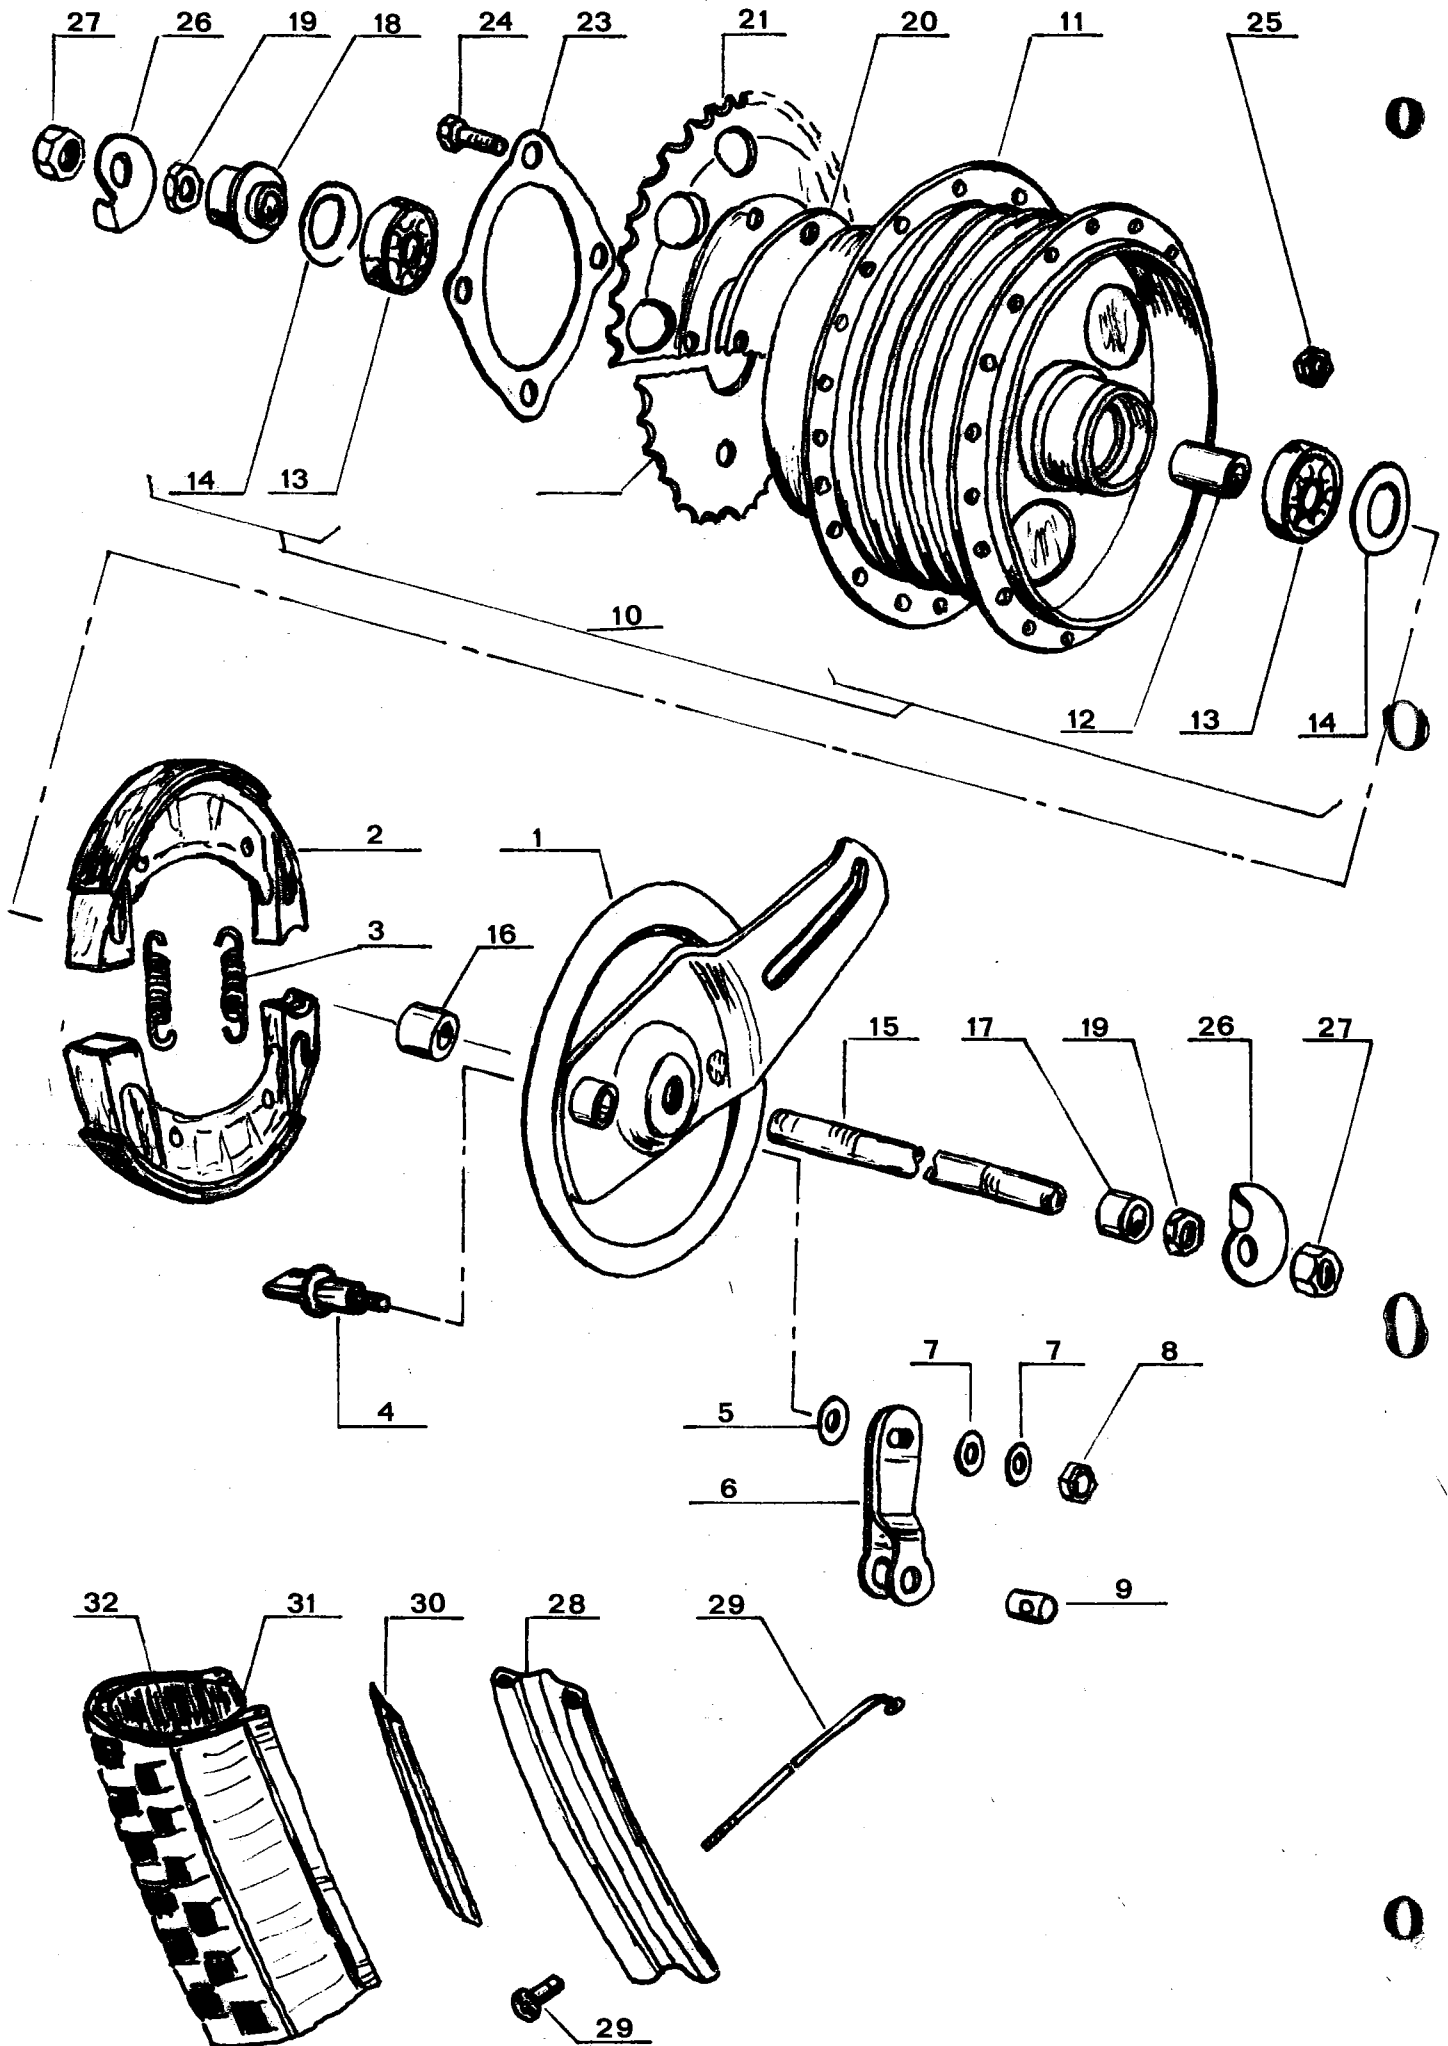

Kuva n:o	Varaosan n:o	Nimike	Kpl
-	1629-2051	Takapyörä ilman rengasta	1
-	1629-2060	Takanapa Z= 42	1
1	1623-1064	Jarrukilpi, täyd.	1
2	1619-1029	Jarrukenkäpari	1
3	1619-1030	Jousi	2
4	1619-1027	Paisutin	1
5	1619-2025	Aluslaatta	2
6	1619-1066	Jarruvipu	1
7	0100-5392	Aluslaatta 1/4"	2
8	0100-5162	Kuusiomutteri M6	1
9	1619-1067	Jarrutangon pidin	1
10	1619-2063	Kuori laakereineen	1
11	1619-2064	Navan kuori	1
12	1619-2065	Väliholkki	1
13	0201-0455	Kuulalaakeri	2
14	1619-1024	Suojalevy	2
15	1619-2066	Akseli	1
16	1619-2067	Väliholkki	1
17	1619-2068	Täyteholkki	1
18	1619-2069	Muotoholkki	1
19	1619-2034	Kuusiomutteri	2
20	1619-2070	Täytelevy	1
21	1629-2062	Ketjupyörä Z= 42	1
23	1619-2071	Varmistuslevy	1
24	1619-2072	Kuusioruuvi	4
25	1619-1074	Kuusiomutteri	4
26	1601-0342	Ketjunkiristäjä	2
27	1619-1037	Kuusiomutteri M12 x 1	2
28	0301-0073	Vanne 1&"	1
29	0301-0147	Puola & Nippeli	36
30	0301-0015	Vannenuha	1
31	0301-0024	Sisärengas Nokia	1
32	0301-0151	Ulkorengas Noki-Lux	1