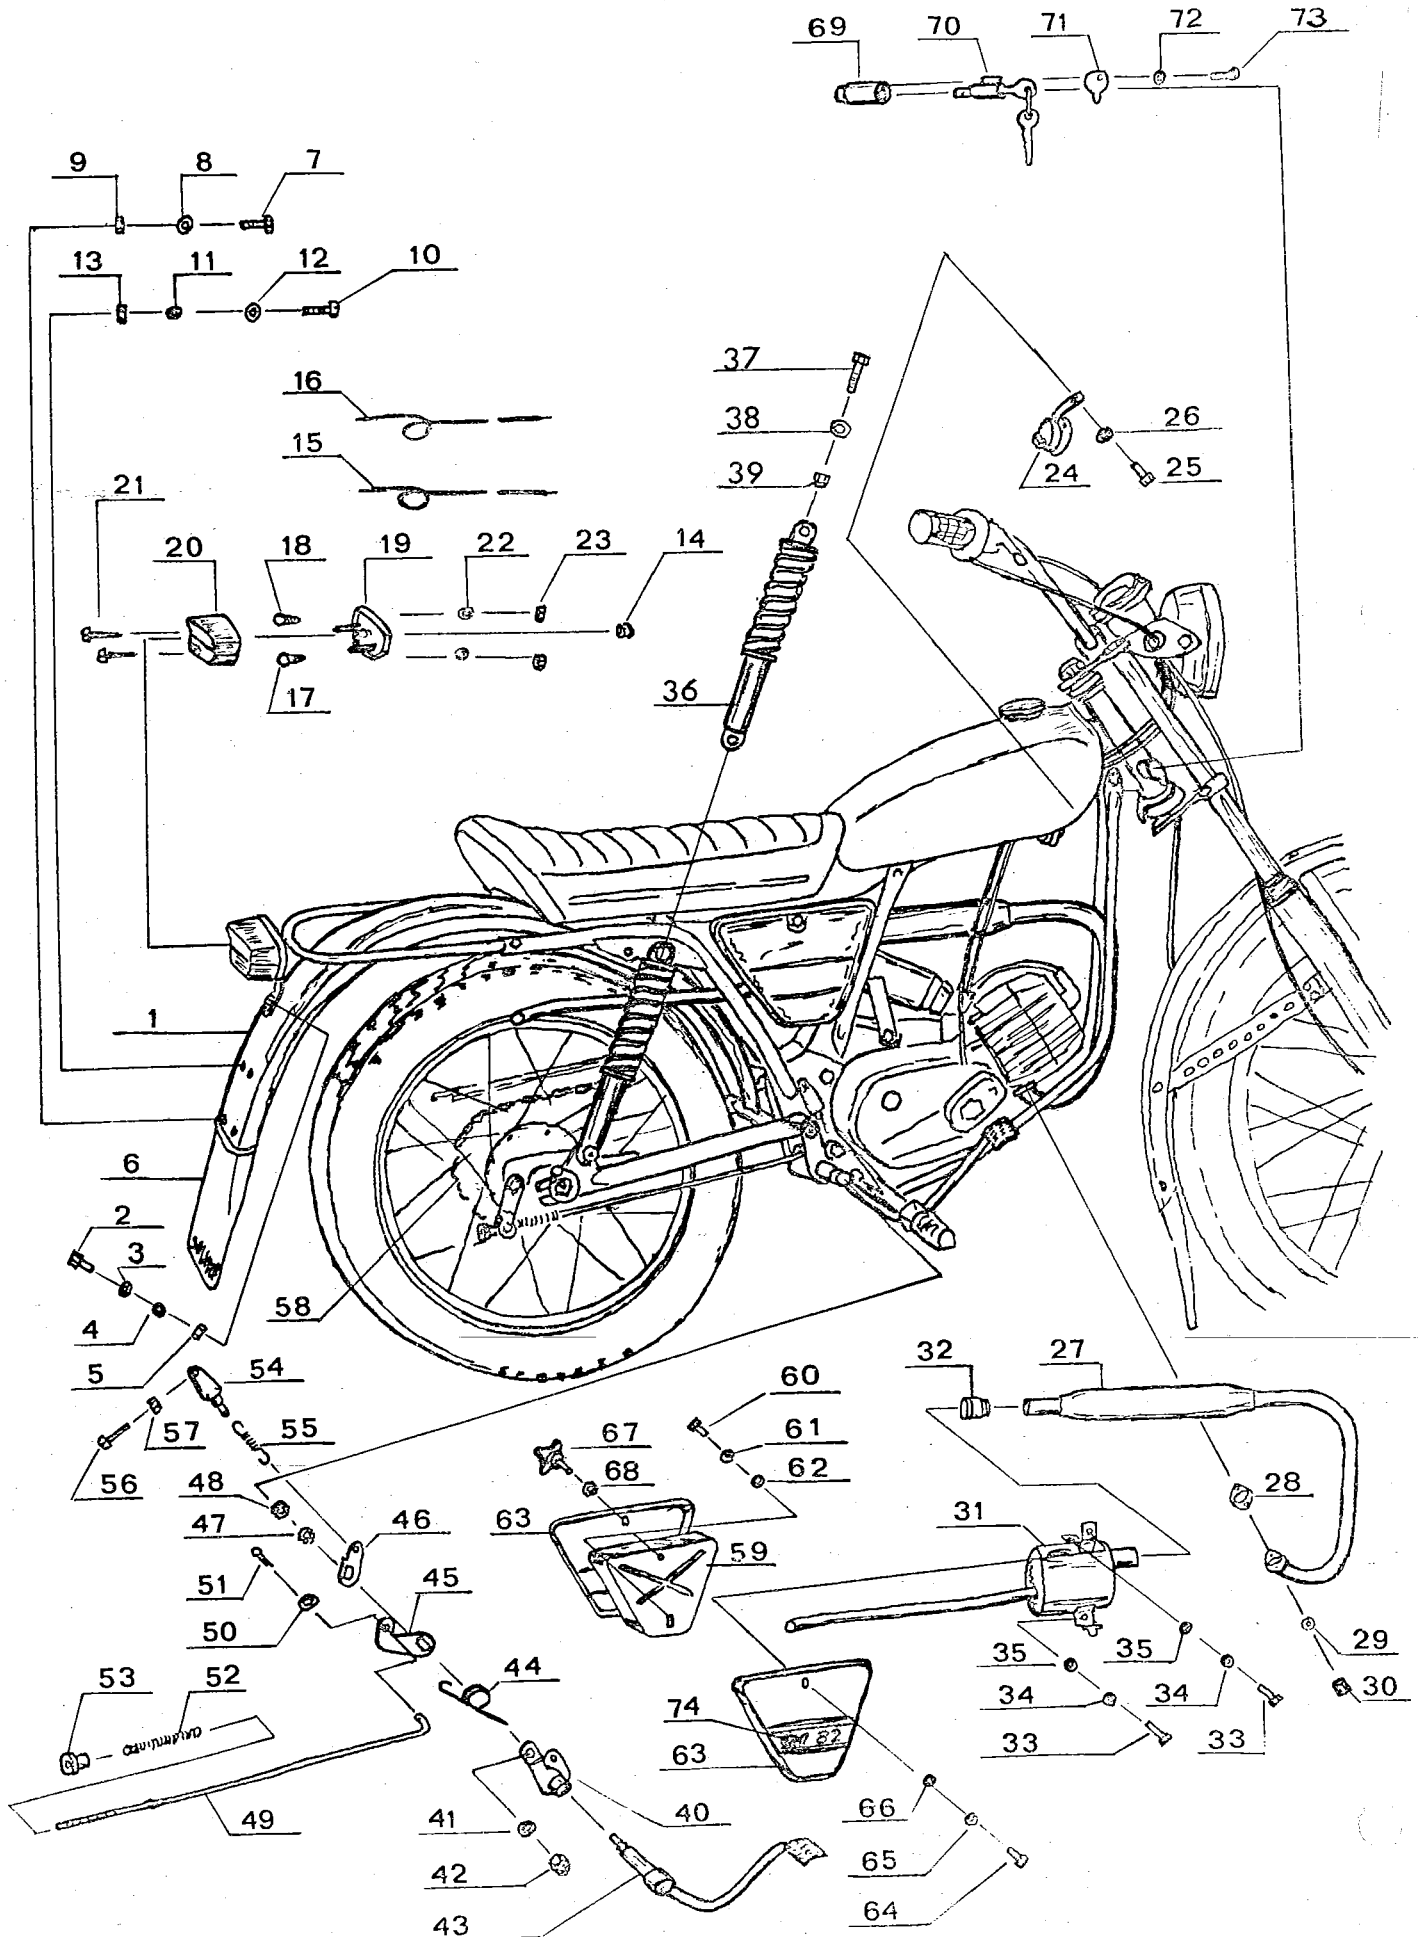

Varaosaluettelo

SOLIFER MOPEDI

SM 82

SOLIFER

SM 82

Sisältö:

- | | |
|--------|--|
| 1 - 2 | Runko, takahaarukka, seisontatuki, jalkatuet, polttoainesäiliö, istuin. |
| 3 - 4 | Takalokasuoja, takalyhty, torvi, pakoputki, pakoäänenvaimennin. |
| 5 - 6 | Jarrupoljin, ketju, työkalukotelo, ohjauslukko, jarruvalokatkaisin, moottorin kiinnitysruuvit. |
| 7 - 8 | Etuhaarukka, etulokasuoja, ohjauslaakerit. |
| 9 -10 | Etupyörä, -napa, -vanne, -rengas. |
| 11 -12 | Takapyörä, -napa, -vanne, -rengas. |
| 13 -14 | Ohjaustanko, kahvat, vaijerit, maalien värikoodit. |
| 15 | Etulyhty, nopeusmittari. |
| 16 | Johtonippu, kytkinkeavio. |

Kuva N:o	Varaos N:o	Nimike	SM-82
1	1624 5000	Runko	1
2	1624 5210	Rungon jatke	1
3	0100 3038	Kuusioruuvi M6x30	2
4	0100 5392	Aluslaatta 1/4"	2
5	0100 5504	Jousialuslaatta B6	2
6	0100 5160	Kuusiomutteri M6	2
7	1619 5221	Takahaarukka	1
8	1616 0425	Takahaarukan laakeri	2
9	1619 5229	Kuusioruuvi M10x180	1
10	1624 5100	Etuputket	1
11	1616 5031	Imuäänenvaimennin	1
12	1619 5406	Seisontatuki	1
13	1619 5404	Seisontatuen jousi	1
14	0100 3080	Kuusioruuvi M8x35	1
15	0100 5393	Aluslaatta M8	1
16	1601 0372	Kuusiomutteri M8 IL	1
17	1619 5270	Ketjunsuojus	1
18	0120 2001	Kuusioruuvi M6x12	1
19	0100 5504	Jousialuslaatta B6	1
20	0100 5392	Aluslaatta 1/4"	1
21	1619 5250	Polttoainesäiliö	1
22	1601 0447	Hanan tiiviste	1
23	1619 5257	Polttoainehana	1
24	1601 0448	Polttoaineletku	1
25	1616 0050	Etupään kumikuppi	2
26	1619 5259	Läpivientikumi	1
27	1602 0066	Korkki	1
28	1624 5260	Istuin	1
29	0120 2501	Kuusioruuvi M8x20	4
30	0100 5506	Jousialuslaatta B8	4
31	0100 5393	Aluslaatta M8	4
32	1624 0172	Jalkatappi, vasen	1
33	1624 0173	Jalkatappi, oikea	1
34	1624 0178	Jousi	2
35	1624 0179	Akseli	2
36	0100 5393	Aluslaatta \emptyset 8,4	2
37	0145 1502	Saksisokka \emptyset 5,5x20	2
38	1619 5300	Tarra Solifer	2
39	1619 5301	Tarra, nauha	4