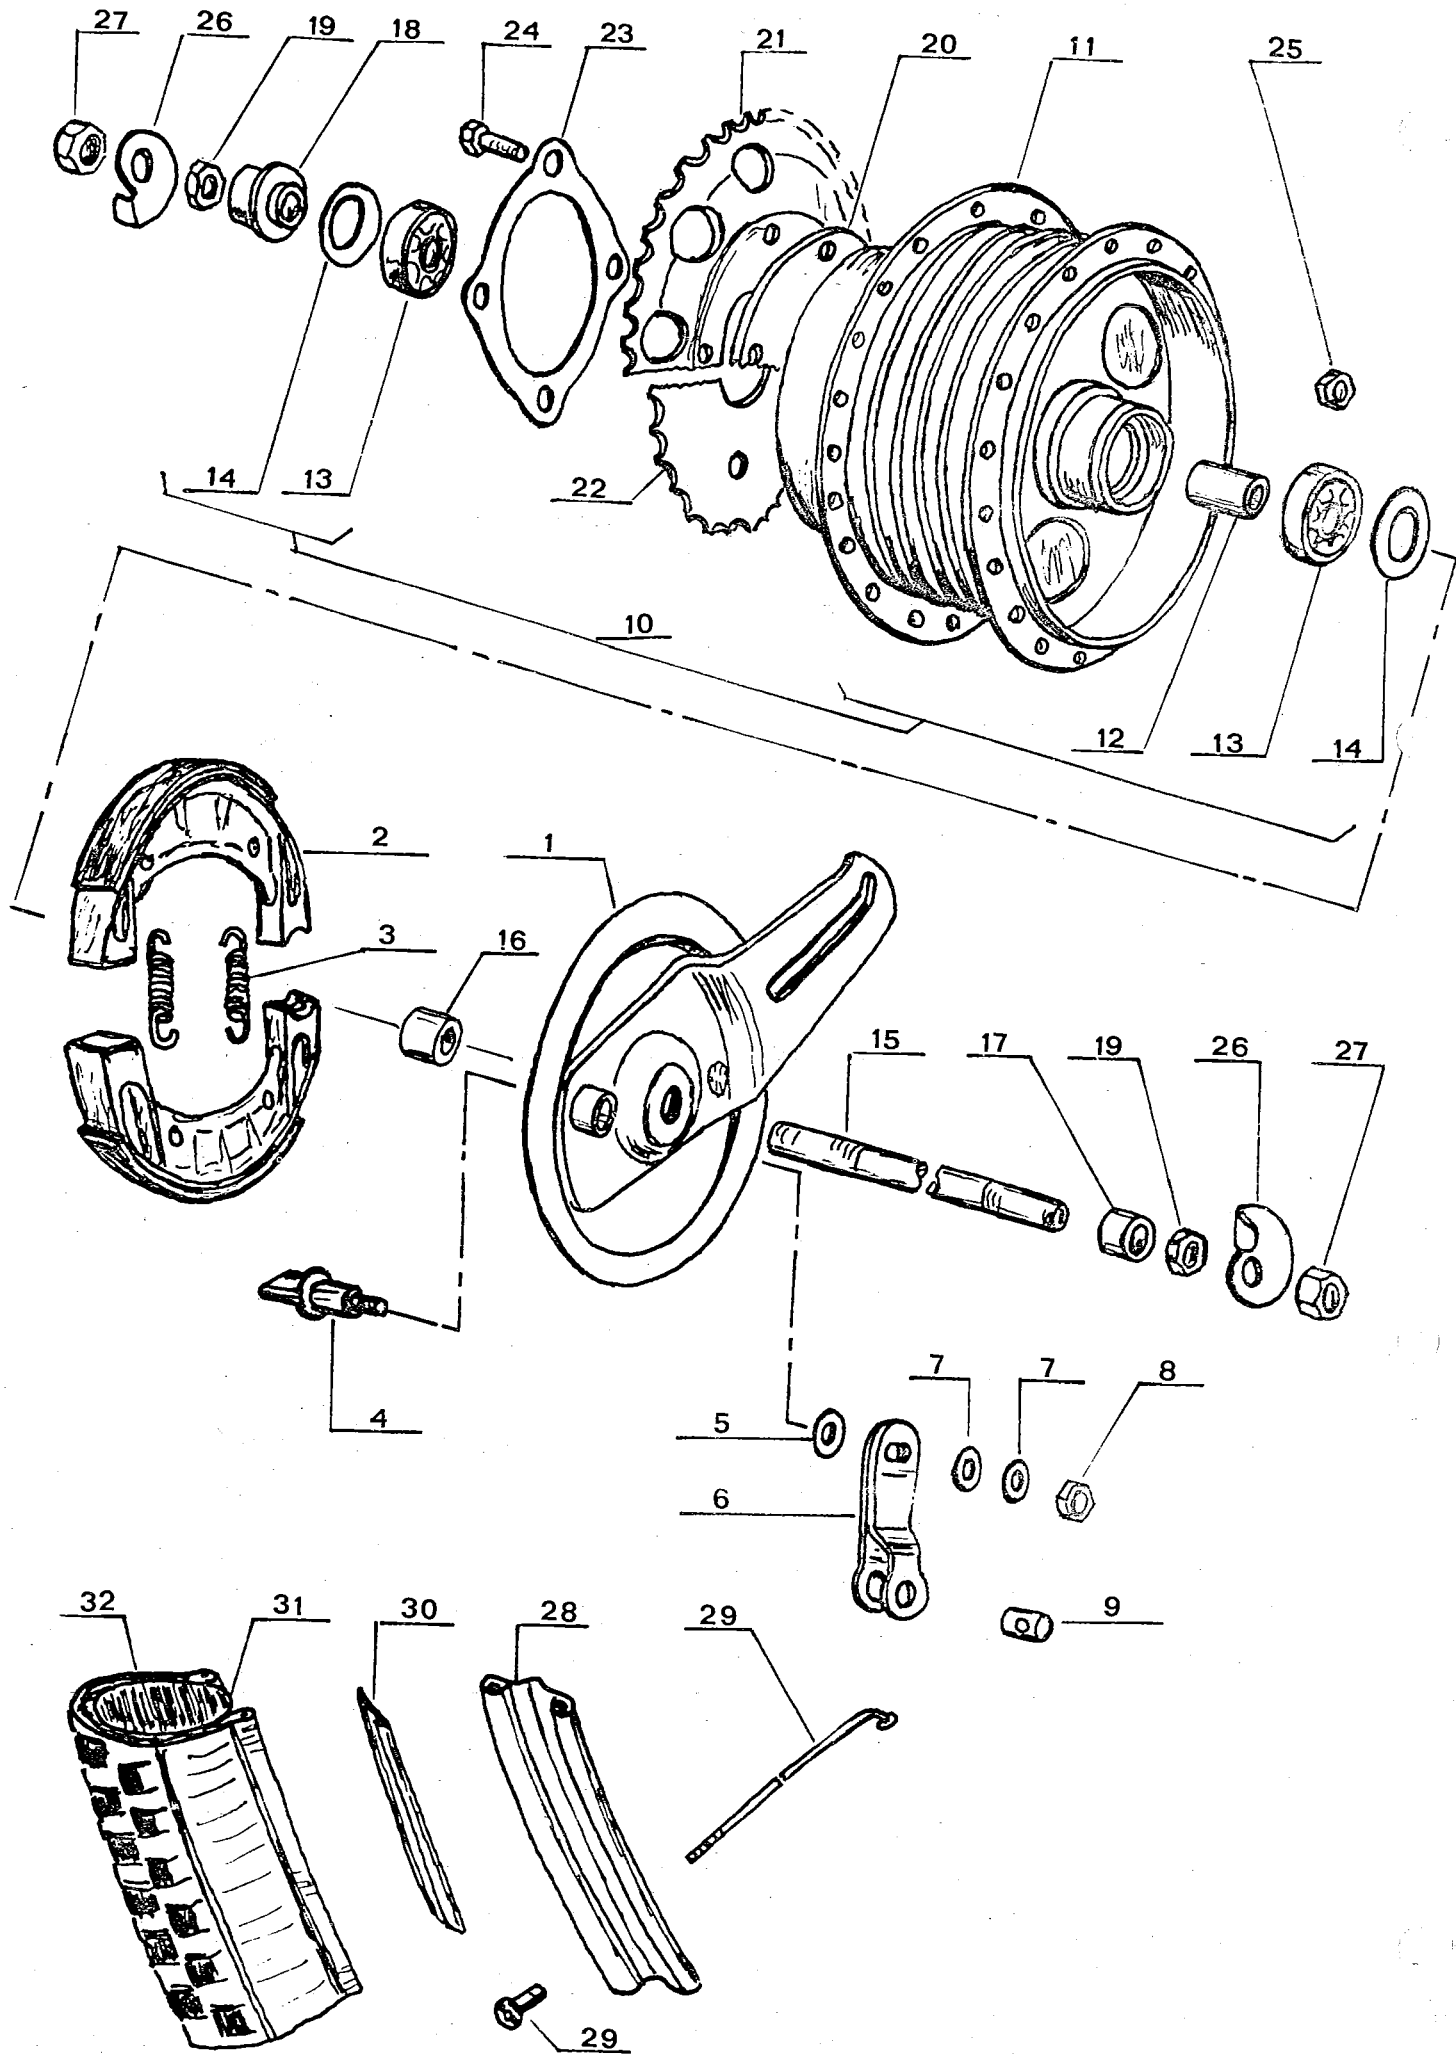

Kuva N:o	Varaos N:o	Nimike	SM-82
-	1619 2051	Takapyörä ilman rengasta	1
-	1619 2060	Takanapa Z 35	1
-	1623 1065	Jarrukilpi täyd.	1
1	1623 1064	Jarrukilpi	1
2	1619 1029	Jarrukenkäpäri	1
3	1619 1030	Jousi	2
4	1619 1027	Paisutin	1
5	1619 2025	Aluslaatta	2
6	1619 1066	Jarruvipu	1
7	0100 5392	Aluslaatta 1/4"	2
8	0100 5162	Kuusiomutteri M6	1
9	1619 1067	Jarrutangon pidin	1
11	1619 2064	Navan kuori	1
12	1619 2065	Väliholkki	1
13	0201 0455	Kuulalaakeri	2
14	1619 1024	Suojalevy	2
15	1619 2066	Akseli	1
16	1619 2067	Väliholkki	1
17	1619 2068	Täyteholkki	1
18	1619 2069	Muotoholkki	1
19	1619 1034	Kuusiomutteri M12x1 6mm	2
20	1619 2070	Täytelevy	1
21	1619 2061	Ketjupyörä Z=35	1
23	1619 2071	Varmistuslevy	1
24	1619 2072	Kuusioruuvi	4
25	1619 1074	Kuusiomutteri	4
26	1601 0342	Ketjunkiristäjä	2
27	1619 1037	Kuusiomutteri M12x1	2
28	0301 0073	Vanne 17"	1
29	0301 0147	Puola & nippeli	36
30	0301 0015	Vannenuha	1
31	0301 0024	Sisärengas Nokia	1
32	0301 0151	Ulkorengas Nokia SM Trial	1