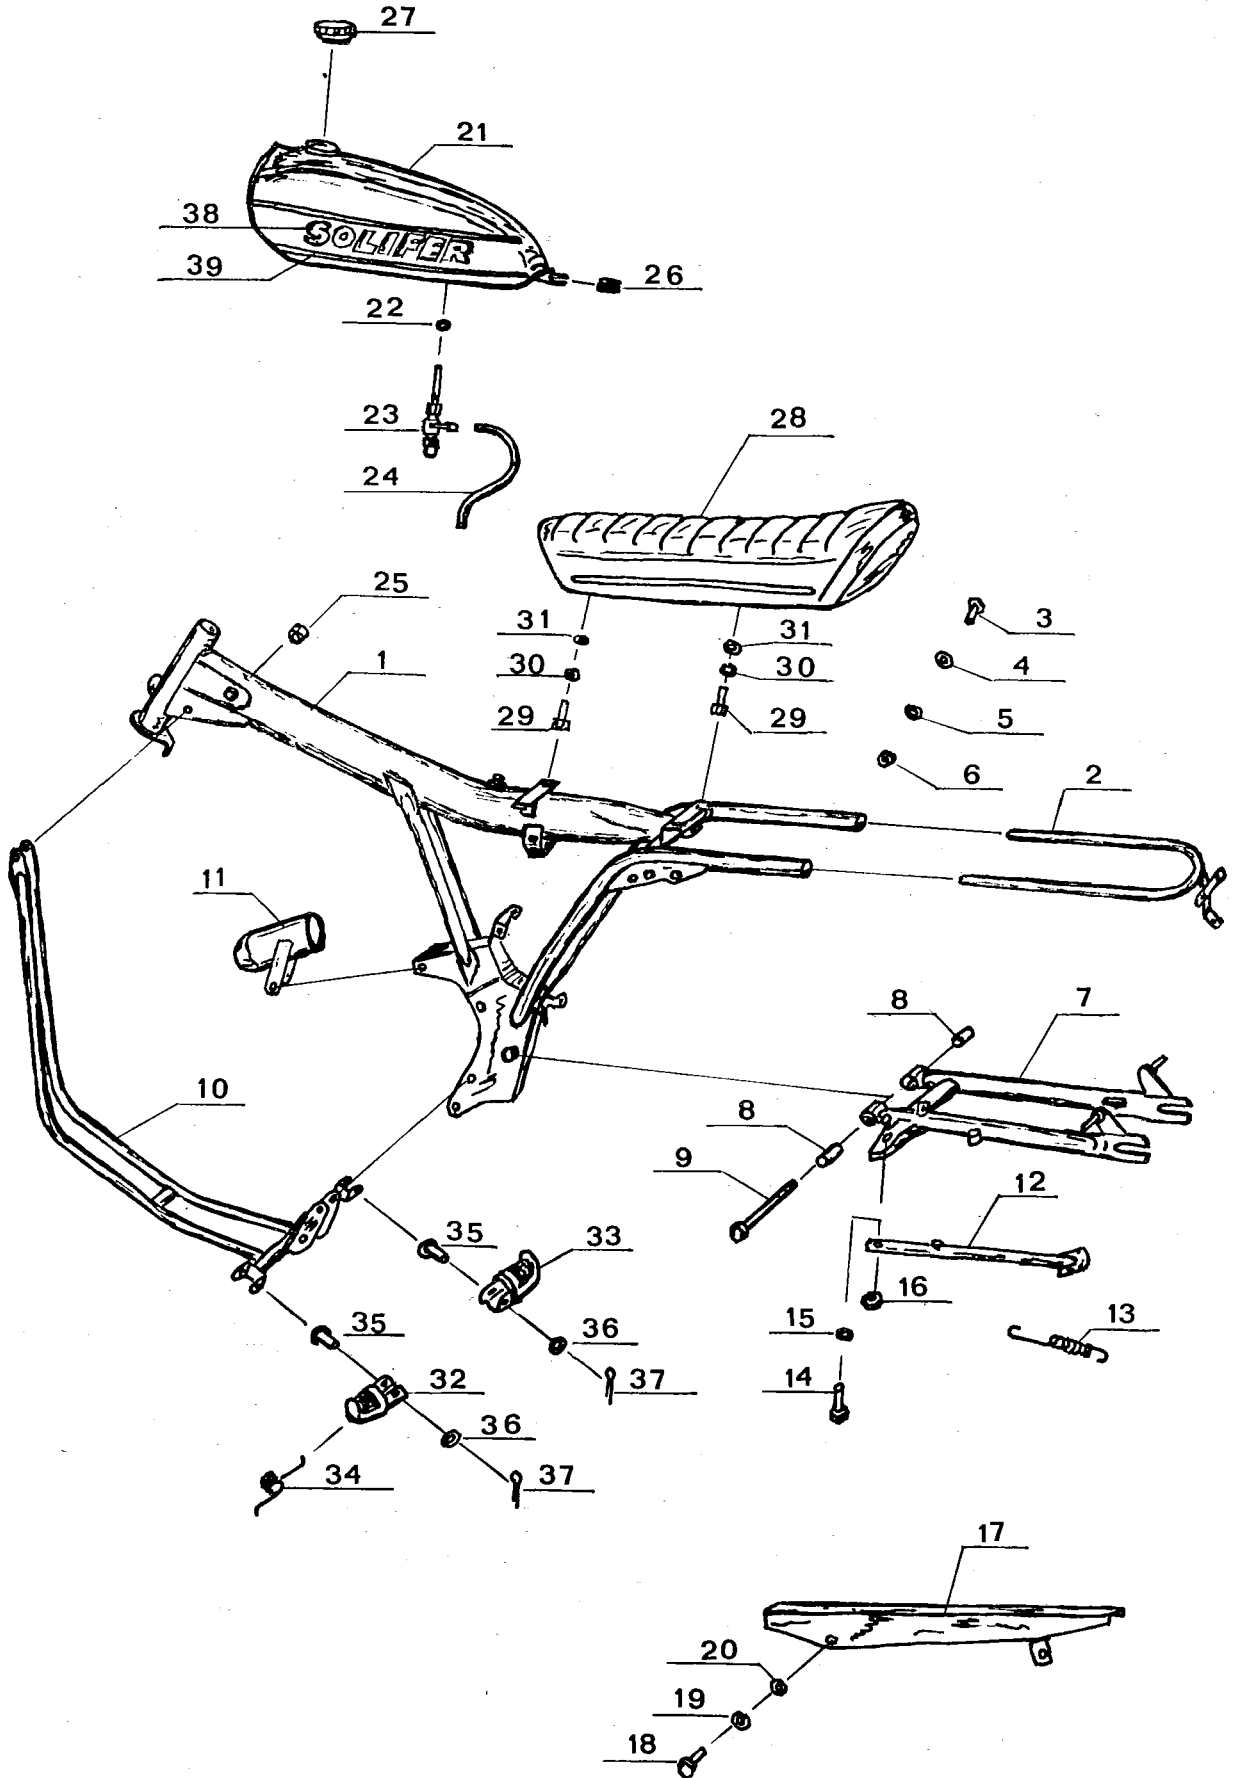

Varaosaluettelo

SOLIFER MOPEDI

SM 82

SOLIFER

SM 82

Sisältö:

- | | |
|--------|--|
| 1 - 2 | Runko, takahaarukka, seisontatuki, jalkatuet, polttoainesäiliö, istuin. |
| 3 - 4 | Takalokasuoja, takalyhty, torvi, pakoputki, pakoäänenvaimennin. |
| 5 - 6 | Jarrupoljin, ketju, työkalukotelo, ohjauslukko, jarruvalokatkaisin, moottorin kiinnitysruuvit. |
| 7 - 8 | Etuhaarukka, etulokasuoja, ohjauslaakerit. |
| 9 -10 | Etupyörä, -napa, -vanne, -rengas. |
| 11 -12 | Takapyörä, -napa, -vanne, -rengas. |
| 13 -14 | Ohjaustanko, kahvat, vaijerit, maalien värikoodit. |
| 15 | Etulyhty, nopeusmittari. |
| 16 | Johtonippu, kytkinkeavio. |

Kuva N:o	Varaos N:o	Nimike	SM-82
1	1624 5000	Runko	1
2	1624 5210	Rungon jatke	1
3	0100 3038	Kuusioruuvi M6x30	2
4	0100 5392	Aluslaatta 1/4"	2
5	0100 5504	Jousialuslaatta B6	2
6	0100 5160	Kuusiomutteri M6	2
7	1619 5221	Takahaarukka	1
8	1616 0425	Takahaarukan laakeri	2
9	1619 5229	Kuusioruuvi M10x180	1
10	1624 5100	Etuputket	1
11	1616 5031	Imuäänenvaimennin	1
12	1619 5406	Seisontatuki	1
13	1619 5404	Seisontatuen jousi	1
14	0100 3080	Kuusioruuvi M8x35	1
15	0100 5393	Aluslaatta M8	1
16	1601 0372	Kuusiomutteri M8 IL	1
17	1619 5270	Ketjunsuojus	1
18	0120 2001	Kuusioruuvi M6x12	1
19	0100 5504	Jousialuslaatta B6	1
20	0100 5392	Aluslaatta 1/4"	1
21	1619 5250	Polttoainesäiliö	1
22	1601 0447	Hanan tiiviste	1
23	1619 5257	Polttoainehana	1
24	1601 0448	Polttoaineletku	1
25	1616 0050	Etupään kumikuppi	2
26	1619 5259	Läpivientikumi	1
27	1602 0066	Korkki	1
28	1624 5260	Istuin	1
29	0120 2501	Kuusioruuvi M8x20	4
30	0100 5506	Jousialuslaatta B8	4
31	0100 5393	Aluslaatta M8	4
32	1624 0172	Jalkatappi, vasen	1
33	1624 0173	Jalkatappi, oikea	1
34	1624 0178	Jousi	2
35	1624 0179	Akseli	2
36	0100 5393	Aluslaatta \emptyset 8,4	2
37	0145 1502	Saksisokka \emptyset 5,5x20	2
38	1619 5300	Tarra Solifer	2
39	1619 5301	Tarra, nauha	4