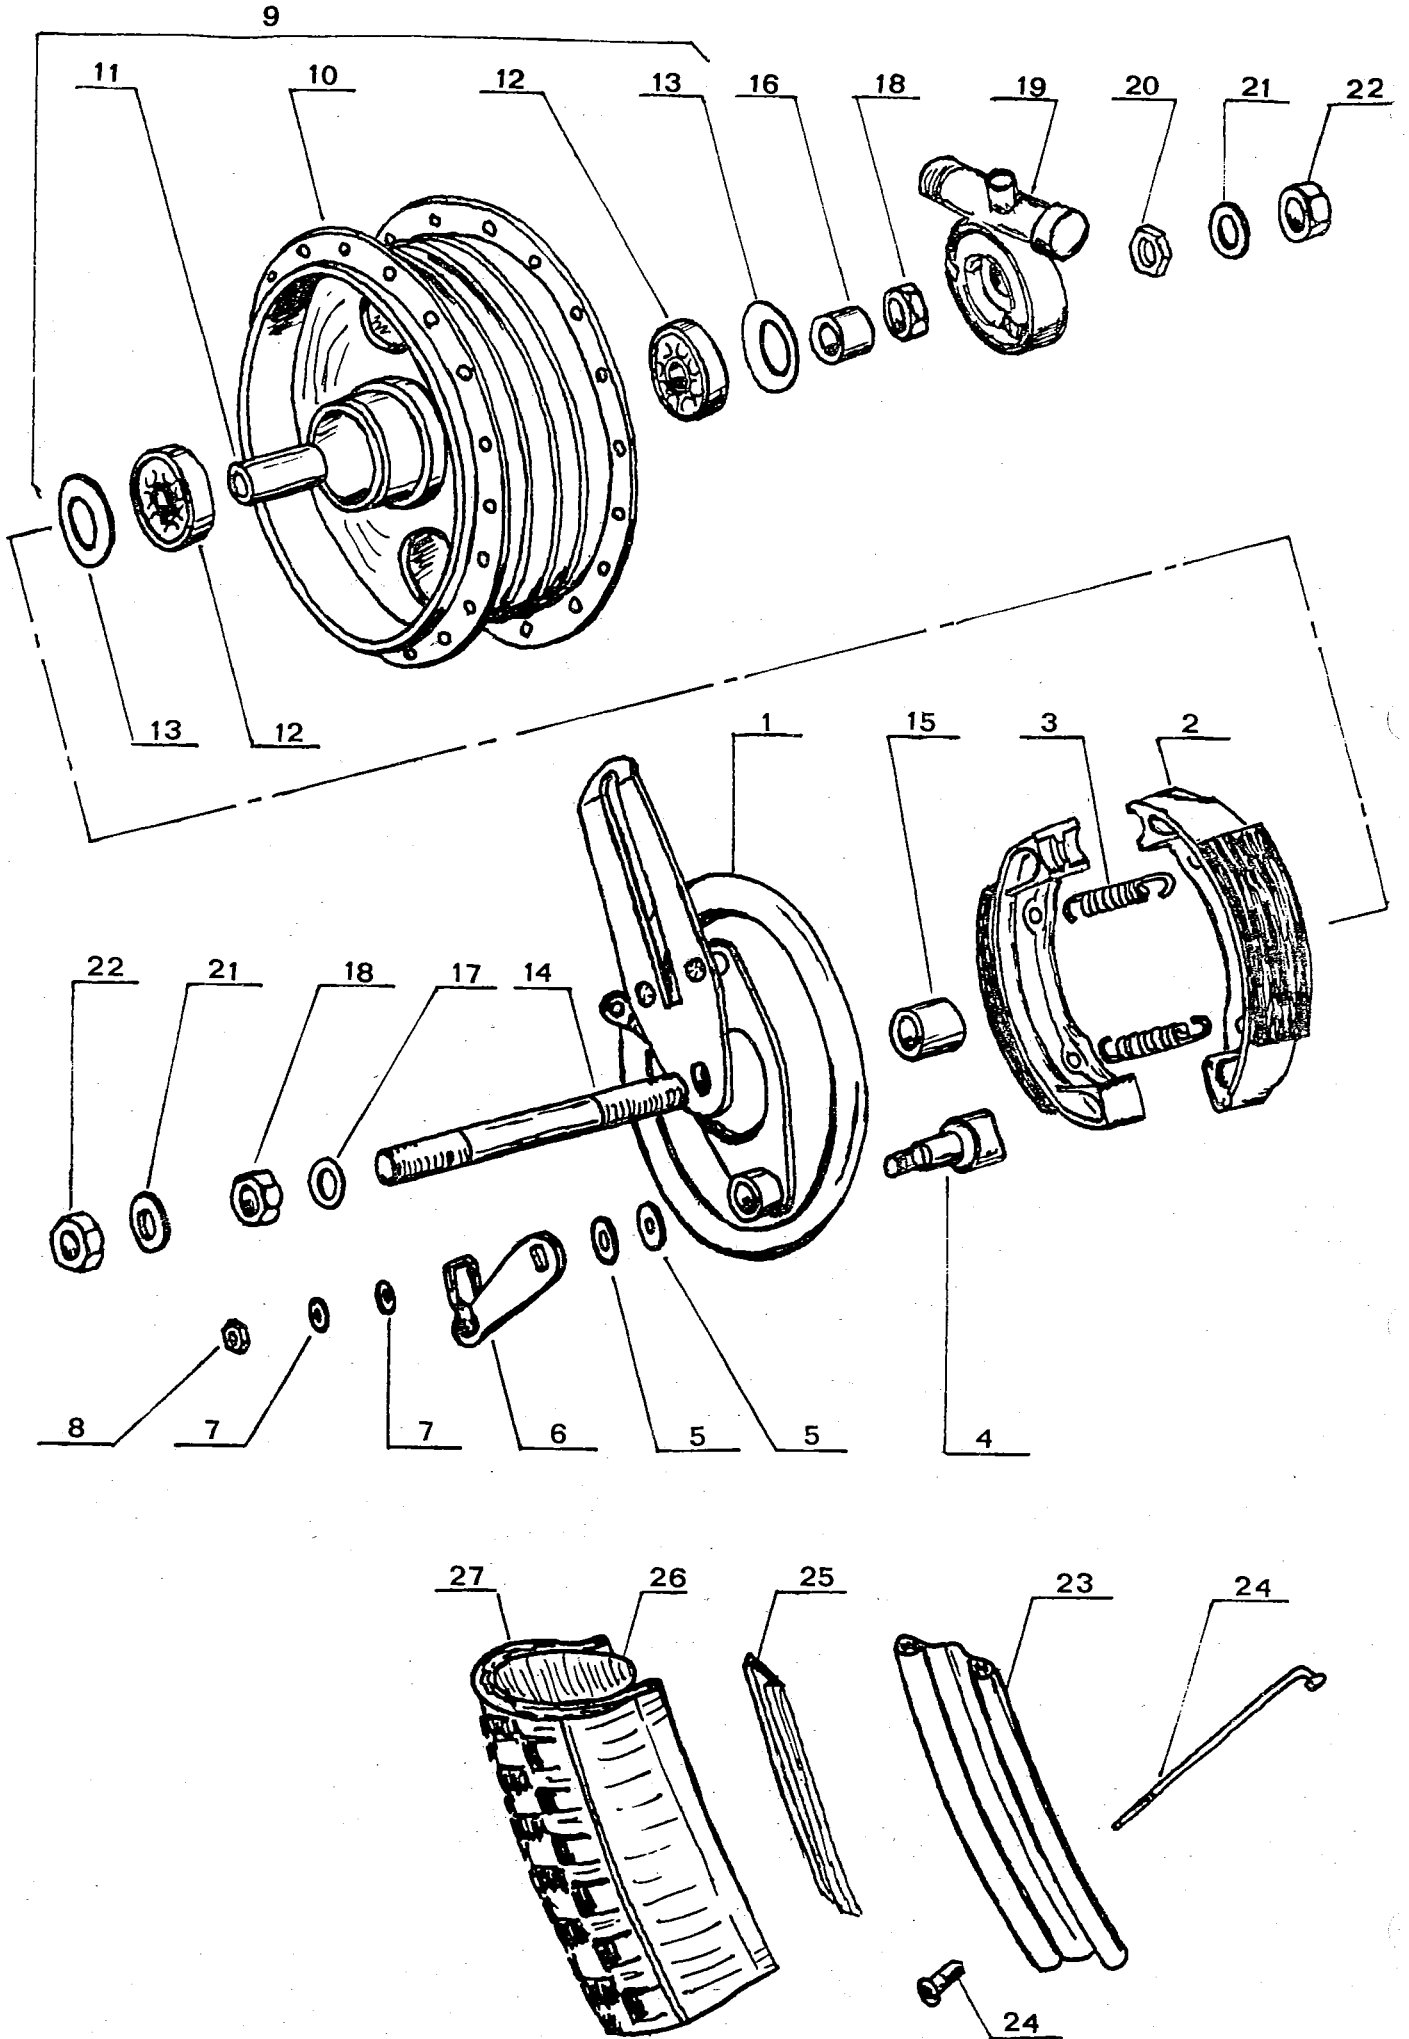

Kuva N:o	Varaosaa N:o	Nimike	SM-82
-	1619 2011	Etupyörä, ilman rengasta	1
-	1619 2020	Etunapa	1
-	1619 1026	Jarrukilpi täyd.	1
1	1619 1025	Jarrukilpi	1
2	1619 1029	Jarrukenkäpäri	1
3	1619 1030	Jousi	2
4	1619 1027	Paisutin	1
5	1619 2025	Aluslaatta	2
6	1619 1028	Jarruvipu	1
7	0100 5392	Aluslaatta 1/4"	2
8	0100 5162	Kuusiomutteri M6	1
9	1619 2021	Kuori laakereineen	1
10	1619 2022	Kuori	1
11	1619 2023	Väliholkki	1
12	0201 0455	Kuulalaakeri	2
13	1619 1024	Suojalevy	2
14	1619 2026	Akseli	1
15	1619 2027	Väliholkki	1
16	1619 1033	Täyteholkki	1
17	1619 2029	Aluslaatta	1
18	1619 1034	Kuusiomutteri M12x1 6mm	2
19	1619 1019	Nopeusmittarin pyöritin	1
20	1619 1035	Kuusiomutteri M12x1 3mm	1
21	1619 1036	Aluslaatta	2
22	1619 1037	Kuusiomutteri M12x1	2
23	0301 0073	Vanne 17"	1
24	0301 0147	Puola & nippeli	36
25	0301 0015	Vannenauha	1
26	0301 0024	Sisärenge Nokia	1
27	0301 0151	Ulkorengas Nokia SM Trial	1