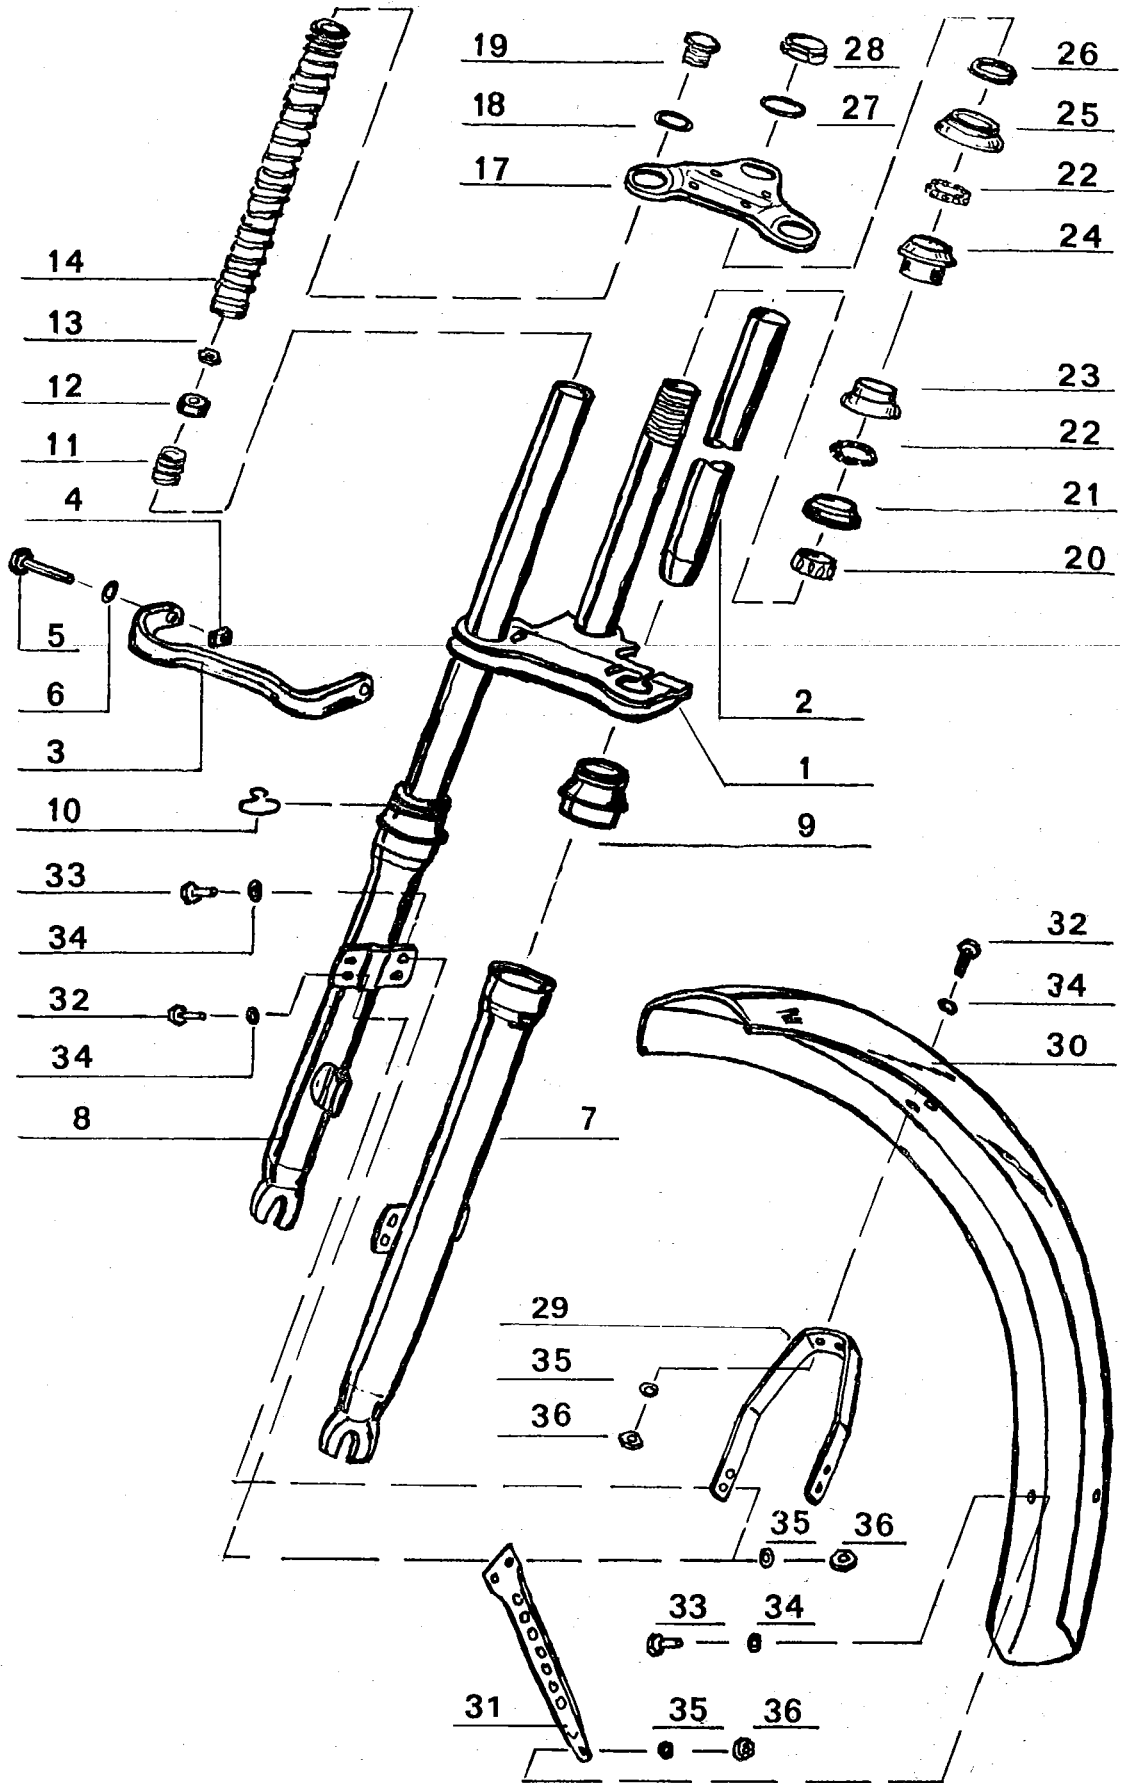

Kuva N:o	Varaos N:o	Nimike	SM-82
1-20	1619 2200	Etuhaaarukka	1
1	1619 0201	Alasilta	1
2	1619 0202	Sisäputki	2
3	1619 0203	Koristelevy	1
4	1619 0204	Mutteri	2
5	0100 3095	Kuusioruuvi M8x60	2
6	0100 5393	Aluslaatta M8	2
7	1619 2205	Sivuputki vasen	1
8	1619 2206	Sivuputki oikea	1
9	1619 0207	Tiiviste	2
10	1619 0209	Vaijerin tuki	1
11	1619 0210	Vastajousi	2
12	1619 0211	Vastinrenkas	2
13	1619 0212	Kuusiomutteri M6 IL	2
14	1619 0213	Jousi 35kp/70mm	2
17	1619 0219	Yläsilta	1
18	1619 0217	Aluslaatta	2
19	1619 0218	Ruuvi	2
20	1809 0123	Toleranssirengas	1
21	1601 0270	Alakuulakartiö	1
22	1601 0267	Kuularenkas	2
23	1601 0269	Alakuulapesä	1
24	1601 0268	Yläkuulakartio	1
25	1624 0266	Yläkuulapesä	1
26	1624 0265	Väliläatta	1
27	1601 0264	Välilevy	1
28	1601 0261	Päätämutteri	1
29	1619 0225	Lokasuojan kannatin	1
30	1613 0102	Etulokasuojä	1
31	1613 5013	Etulokasuojan tuki	2
32	0100 3028	Kuusioruuvi M6x16	6
33	0120 2001	Kuusioruuvi M6x12	6
34	0100 5392	Aluslaatta 1/4"	12
35	0100 5504	Jousialuslaatta B6	12
36	0100 5162	Kuusiomutteri M6	12