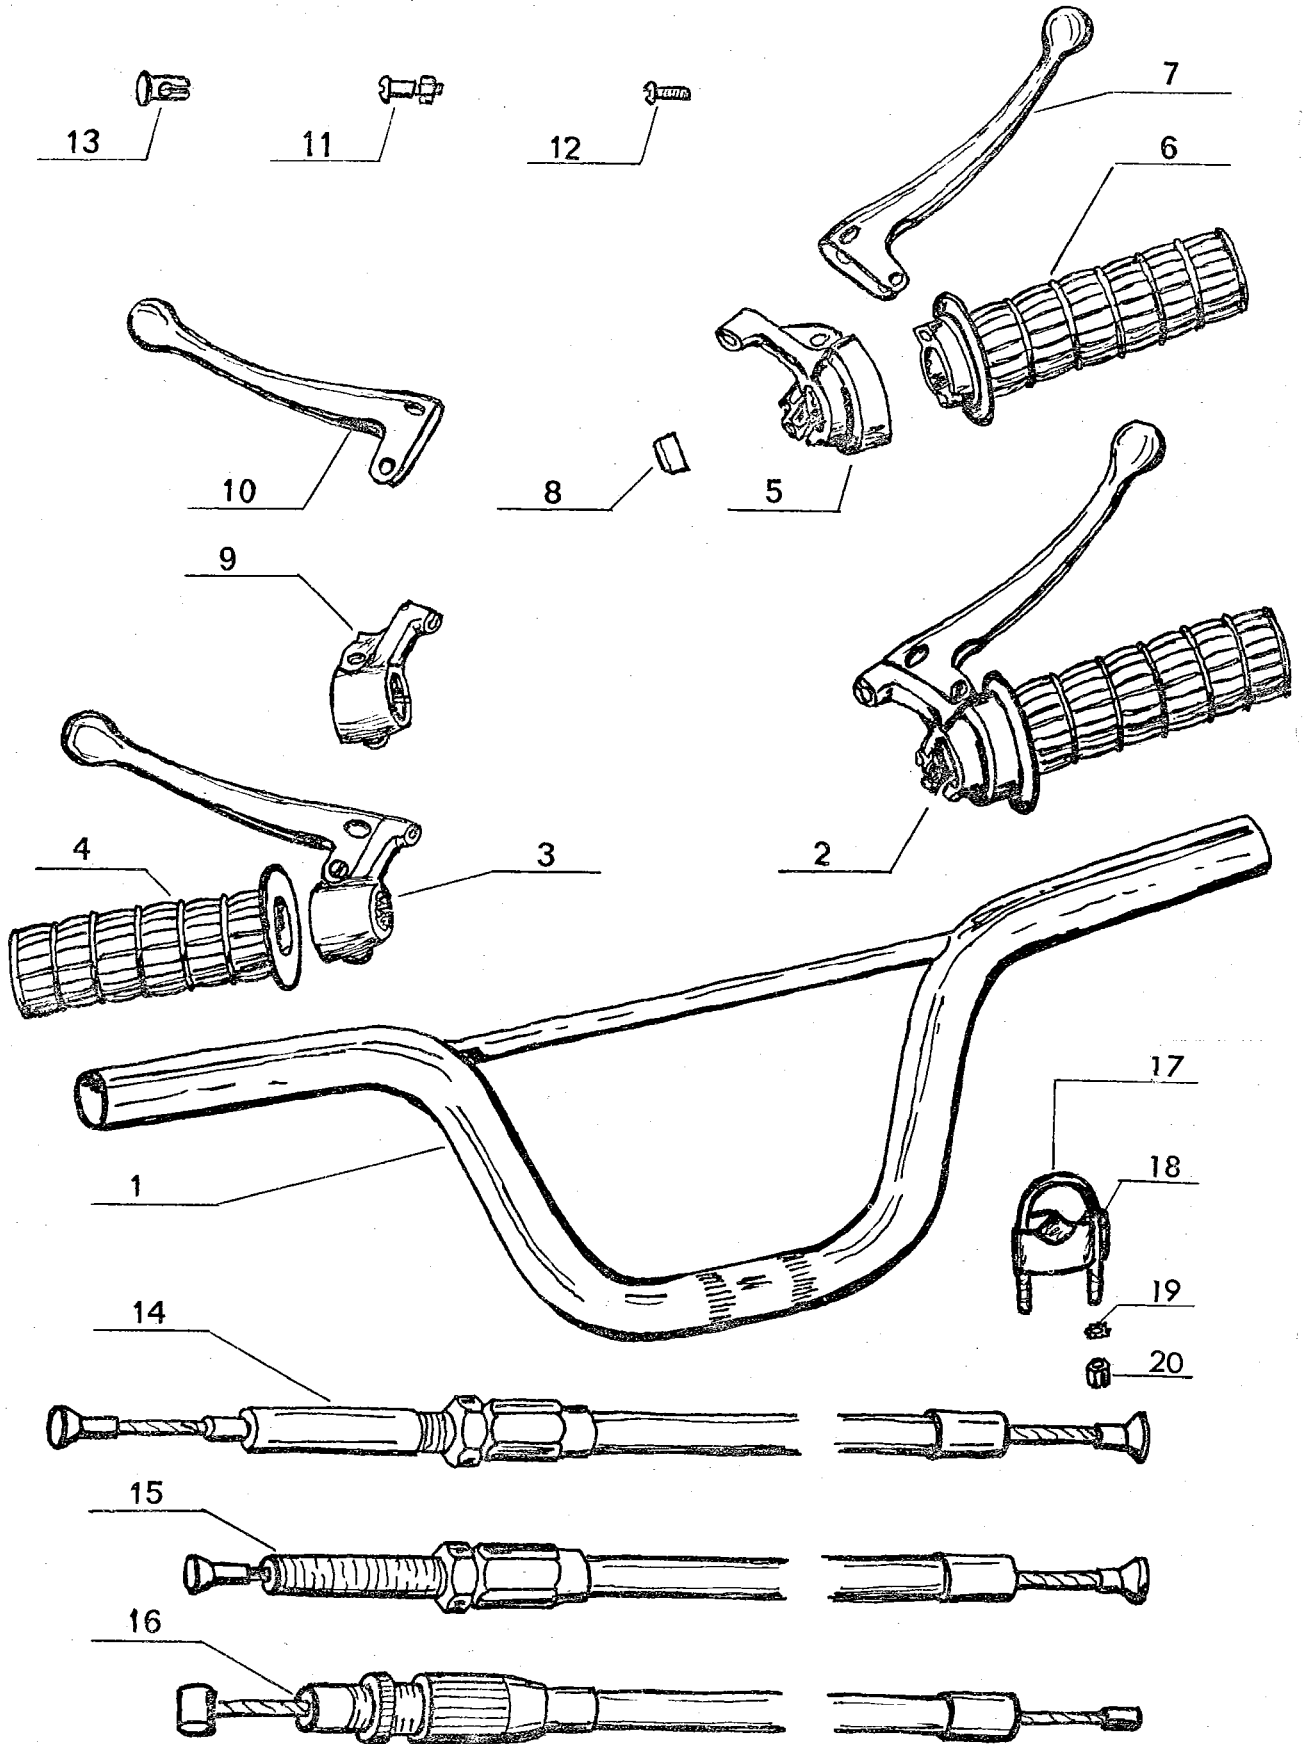

Kuva N:o	Varaosan N:o	Nimike	SM-82
1	1616 5010	Ohjaustanko	1
2	1616 0501	Kaasukahva täyd.	1
3	1819 0021	Kytäkinkahva täyd.	1
4	0311 0044	Kädensijan suojus, vasen	1
5	1616 0502	Kahvan etuosa	1
6	1616 0503	Kädensija ja suojus	1
6-1	0311 0045	Kädensijan suojus, oikea	1
7	1814 0032	Käsijarruvipu	1
8	1617 0032	Kitkalevy	1
9	1804 0005	Kahvan etuosa	1
10	1814 0031	Kytäkinvipu	1
11	1601 1362	Vivun ruuvi	2
12	0100 0524	Kiinnitysruuvi	2
13	1601 1355	Vaijerin pidin	2
14	1809 0154	Kytäkinvaijeri	1
15	1619 1012	Käsijarruvaijeri	1
16	1616 0142	Kaasu vaijeri	1
17	1619 0226	Ohjaustangon kiinn.sanka	2
18	1619 0227	Ohjaustangon kiinn.alaosa	2
19	1619 0222	Tähtilaatta M7	4
20	1619 0223	Kuusiomutteri	4

Solifer SM-82 mopedin maalattujen osien värikoodit.

Väri numero merkitään varaosanumeron perään: xxxx xxxx-xxx

Mallivuosi: 1982

Osan nimike:

Runko	-044	-009	kirkas lakka
takahaarukka	-044	-016	musta, horna
etuputket	-044	-021	musta, matta
jarrupolkimen tuki	-044	-043	punainen, rusehtava
pakoputki	-044	-044	valkoinen, sinertävä
äänenvaimennin	-016		
ketjusuoja	-009		
työkalukotelo	-021		
lyhdynkannatin	-021		
polttoainesäiliö	-043		
työkalukot.kansi	-043