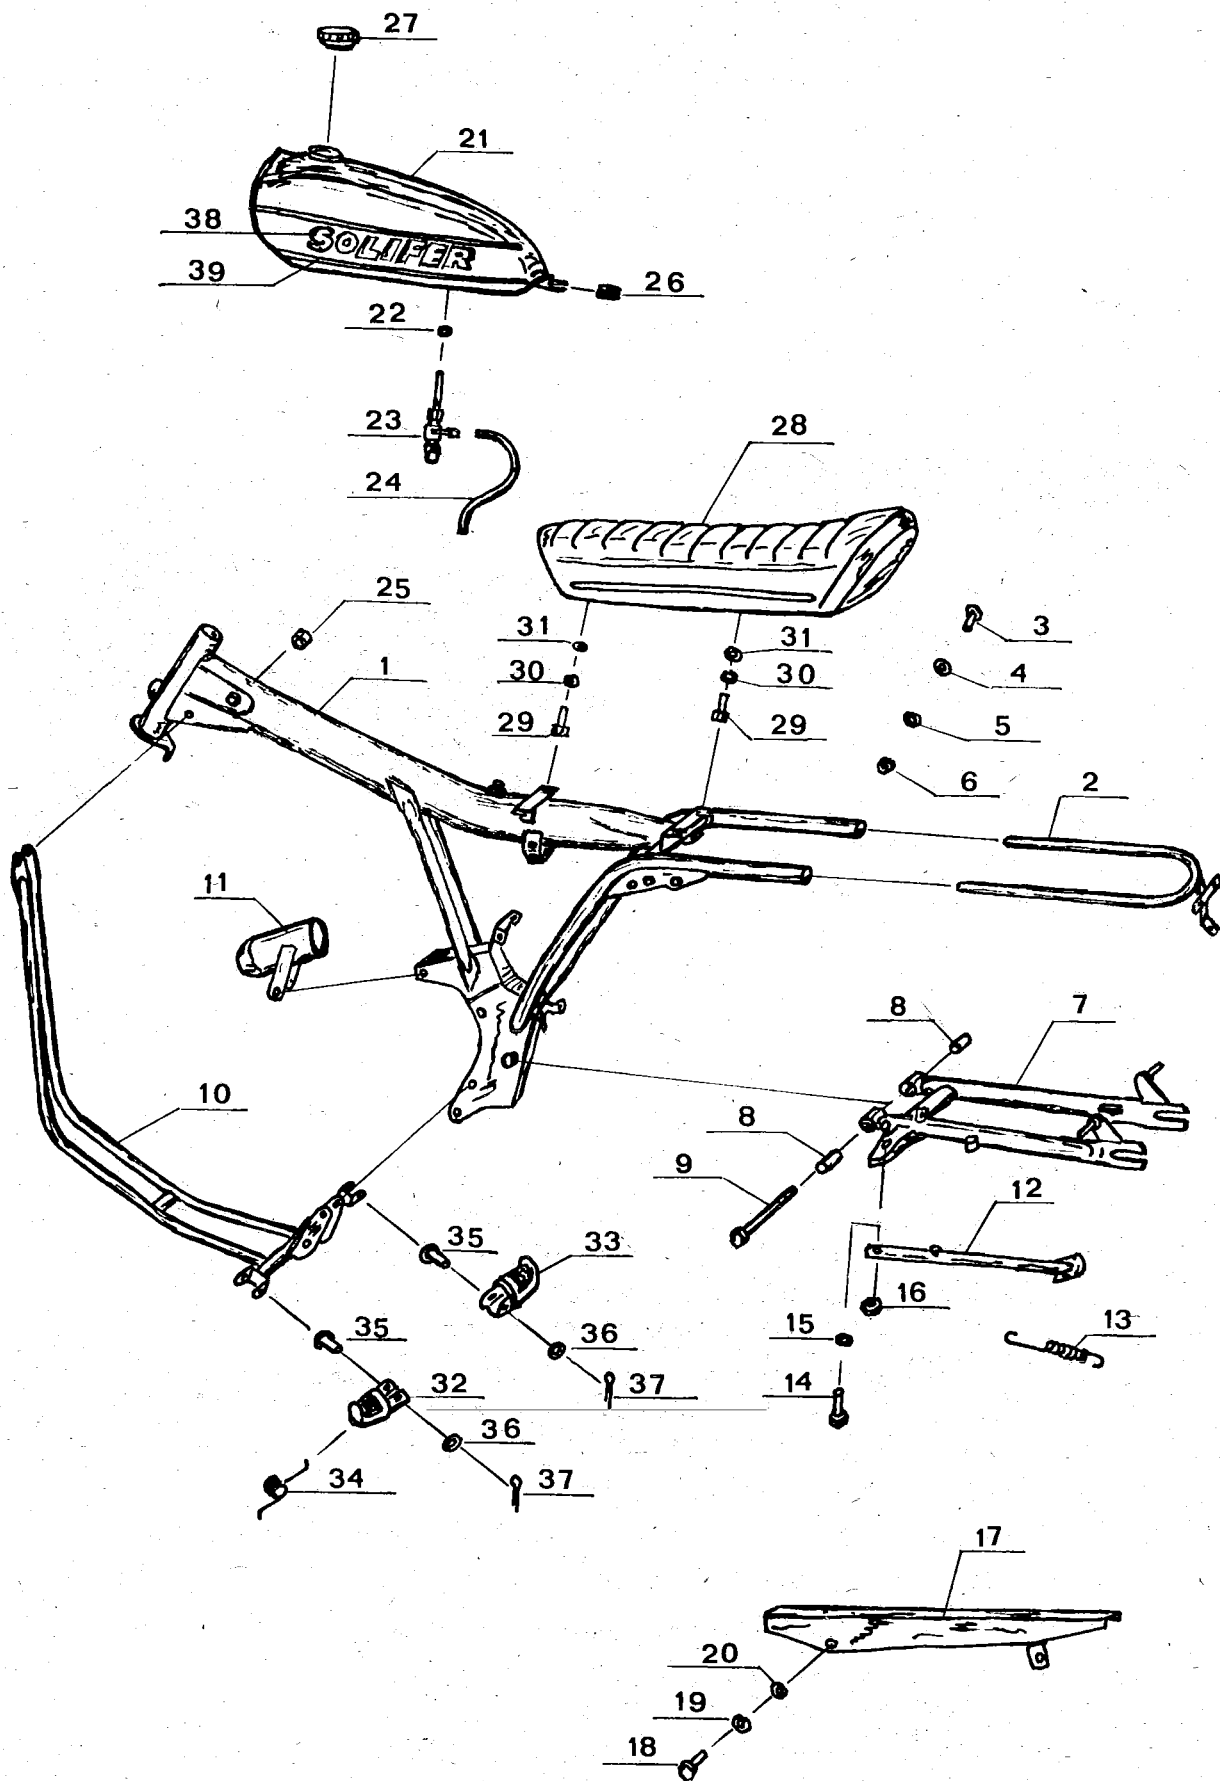

Varaosaluettelo

TS-50 SOLIFER MOPEDI 1981-

SOLIFER

TS

Sisältö:

- | | |
|---------|--|
| 1 - 2 | Runko, takahaarukka, seisontatuki, jalkatuet, polttoainesäiliö, istuin. |
| 3 - 4 | Takalokasuoja, takalyhty, torvi pakoputki, pakoäänenvaimennin. |
| 5 - 6 | Jarrupoljin, ketju, työkalukotelo, ohjauslukko, jarruvalokatkaisin, moottorin kiinnitysruuvit. |
| 7 - 8 | Etuhaarukka, etulokasuoja. |
| 9 - 10 | Ohjauslaakerit, etulyhty, nopeusmittari, |
| 11 - 12 | Etupyörä, -napa, -vanne, -rengas. |
| 13 - 14 | Takapyörä, -napa, -vanne, -rengas. |
| 15 - 16 | Ohjaustanko, kahvat, vaijerit, maalien värikoodit. |
| 17 | Johtonippu, kytkinkaavio. |

iva N:o	Varaosa N:o	Nimike	TS-81
1	1624 5000	Runko	1
2	1624 5210	Rungon jatke	1
3	0100 3038	Kuusioruuvi M6x30	2
4	0100 5392	Aluslaatta 1/4"	2
5	0100 5504	Jousialuslaatta B6	2
6	0100 5160	Kuusiomutteri M6	2
7	1619 5221	Takahaarukka	1
8	1616 0425	Takahaarukan laakeri	2
9	1619 5229	Kuusioruuvi M10x180	1
10	1624 5100	Etuputket	1
11	1616 5031	Imuäänenvaimennin	1
12	1619 5406	Seisontatuki	1
13	1619 5404	Seisontatuen jousi	1
14	0100 3080	Kuusioruuvi M8x35	1
15	0100 5393	Aluslaatta M8	1
16	1601 0372	Kuusiomutteri M8 IL	1
17	1619 5270	Ketjunsuojus	1
18	0120 2001	Kuusioruuvi M6x12	1
19	0100 5504	Jousialuslaatta B6	1
20	0100 5392	Aluslaatta 1/4"	1
21	1619 5250	Polttoainesäiliö	1
22	1601 0447	Hanan tiiviste	1
23	1619 5257	Polttoainehana	1
24	1601 0448	Polttoaineletku	1
25	1616 0050	Etupään kumikuppi	2
26	1619 5259	Läpivientikumi	1
27	1602 0066	Korkki	1
28	1624 5260	Istuin	1
29	0120 2501	Kuusioruuvi M8x20	4
30	0100 5506	Jousialuslaatta B8	4
31	0100 5393	Aluslaatta M8	4
32	1624 0172	Jalkatappi, vasen	1
33	1624 0173	Jalkatappi, oikea	1
34	1624 0178	Jousi	2
35	1624 0179	Akseli	2
36	0100 5393	Aluslaatta \emptyset 8,4	2
37	0145 1502	Saksisokka \emptyset 2,5x20	2
38	1619 5300	Tarra Solifer	2
39	1619 5301	Tarra, nauha	4