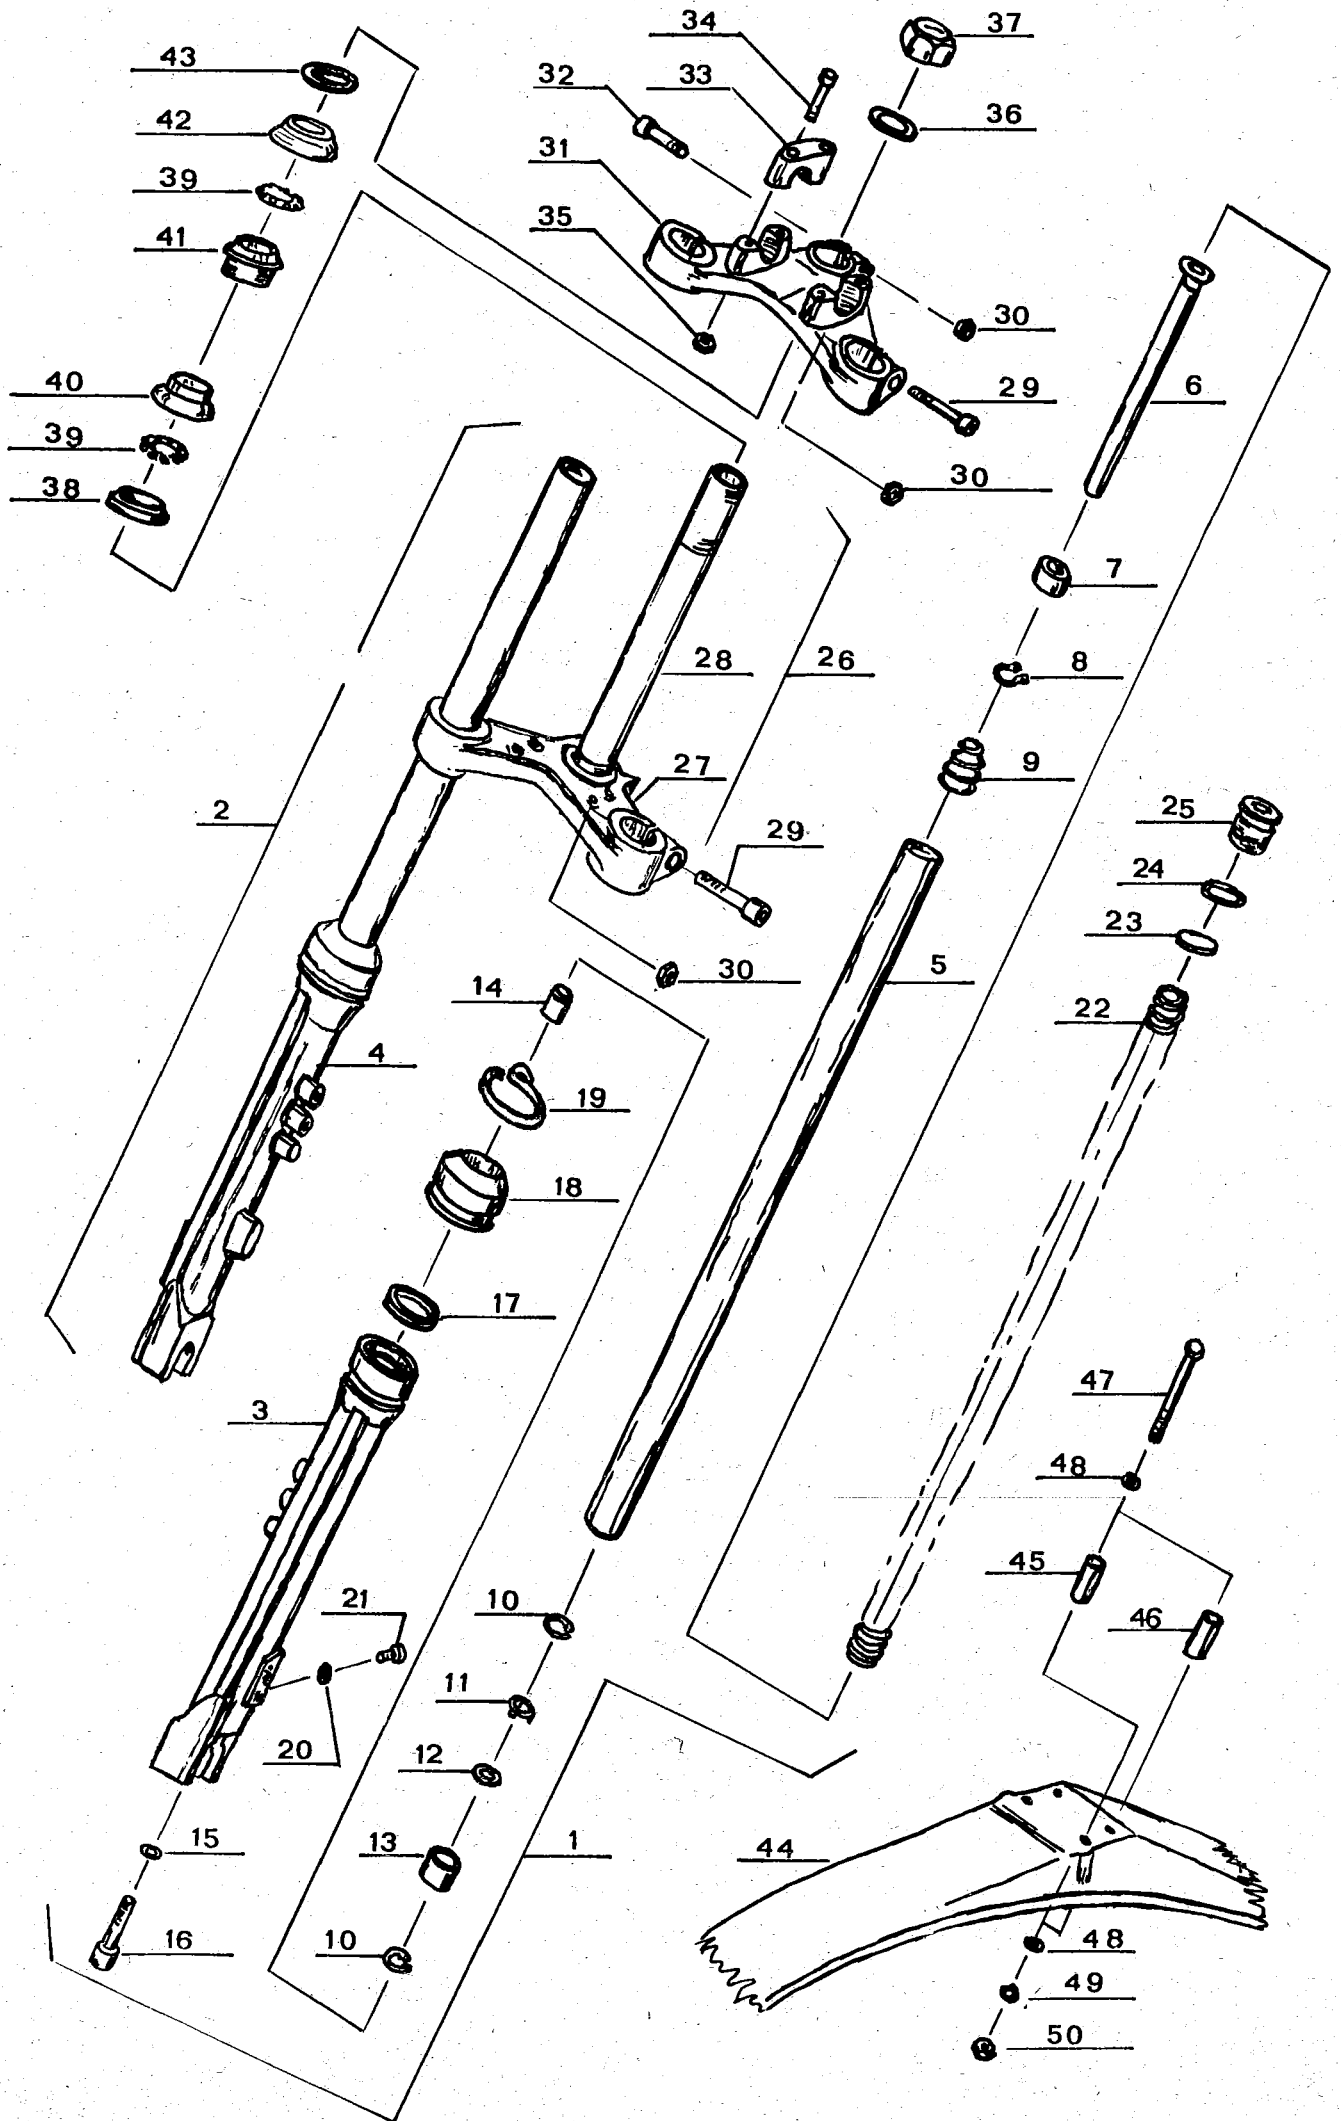

Kuva N:o	Varaosä N:o	Nimike	TS-81
38	1601 0270	Alakuulakartio	1
39	1601 0267	Kuularengas	2
40	1601 0269	Alakuulapesä	1
41	1601 0268	Yläkuulakartio	1
42	1624 0266	Yläkuulapesä	1
43	1624 0265	Välilaaatta	1
44	1624 2250	Etulokasuojä	1
45	1624 2258	Väliholkki 28mm	2
46	1624 2259	Väliholkki 26mm	2
47	0100 3053	Kuusioruuvi M6x55	4
48	0100 5392	Aluslaatta 1/4"	8
49	0100 5504	Jousialuslaatta B6	4
50	0100 5162	Kuusiomutteri M6	4
51	1619 0300	Etulyhty	1
52	1619 0302	Kotelo	1
53	1619 0305	Lampunpidin	1
54	0304 0002	Lamppu	1
55	1619 0304	Umpio	1
56	1624 5289	Muovinauha	4
57	1624 5280	Lyhdynkannatin	1
58	1611 0016	Nopeusmittarin vaijeri	1
59	1611 0015	Nopeusmittari	1
60	1616 0400	Mittarin heijastussuojärengas	1
61	0100 5392	Aluslaatta 1/4"	2
62	0120 2002	Kuusioruuvi M6x20	2