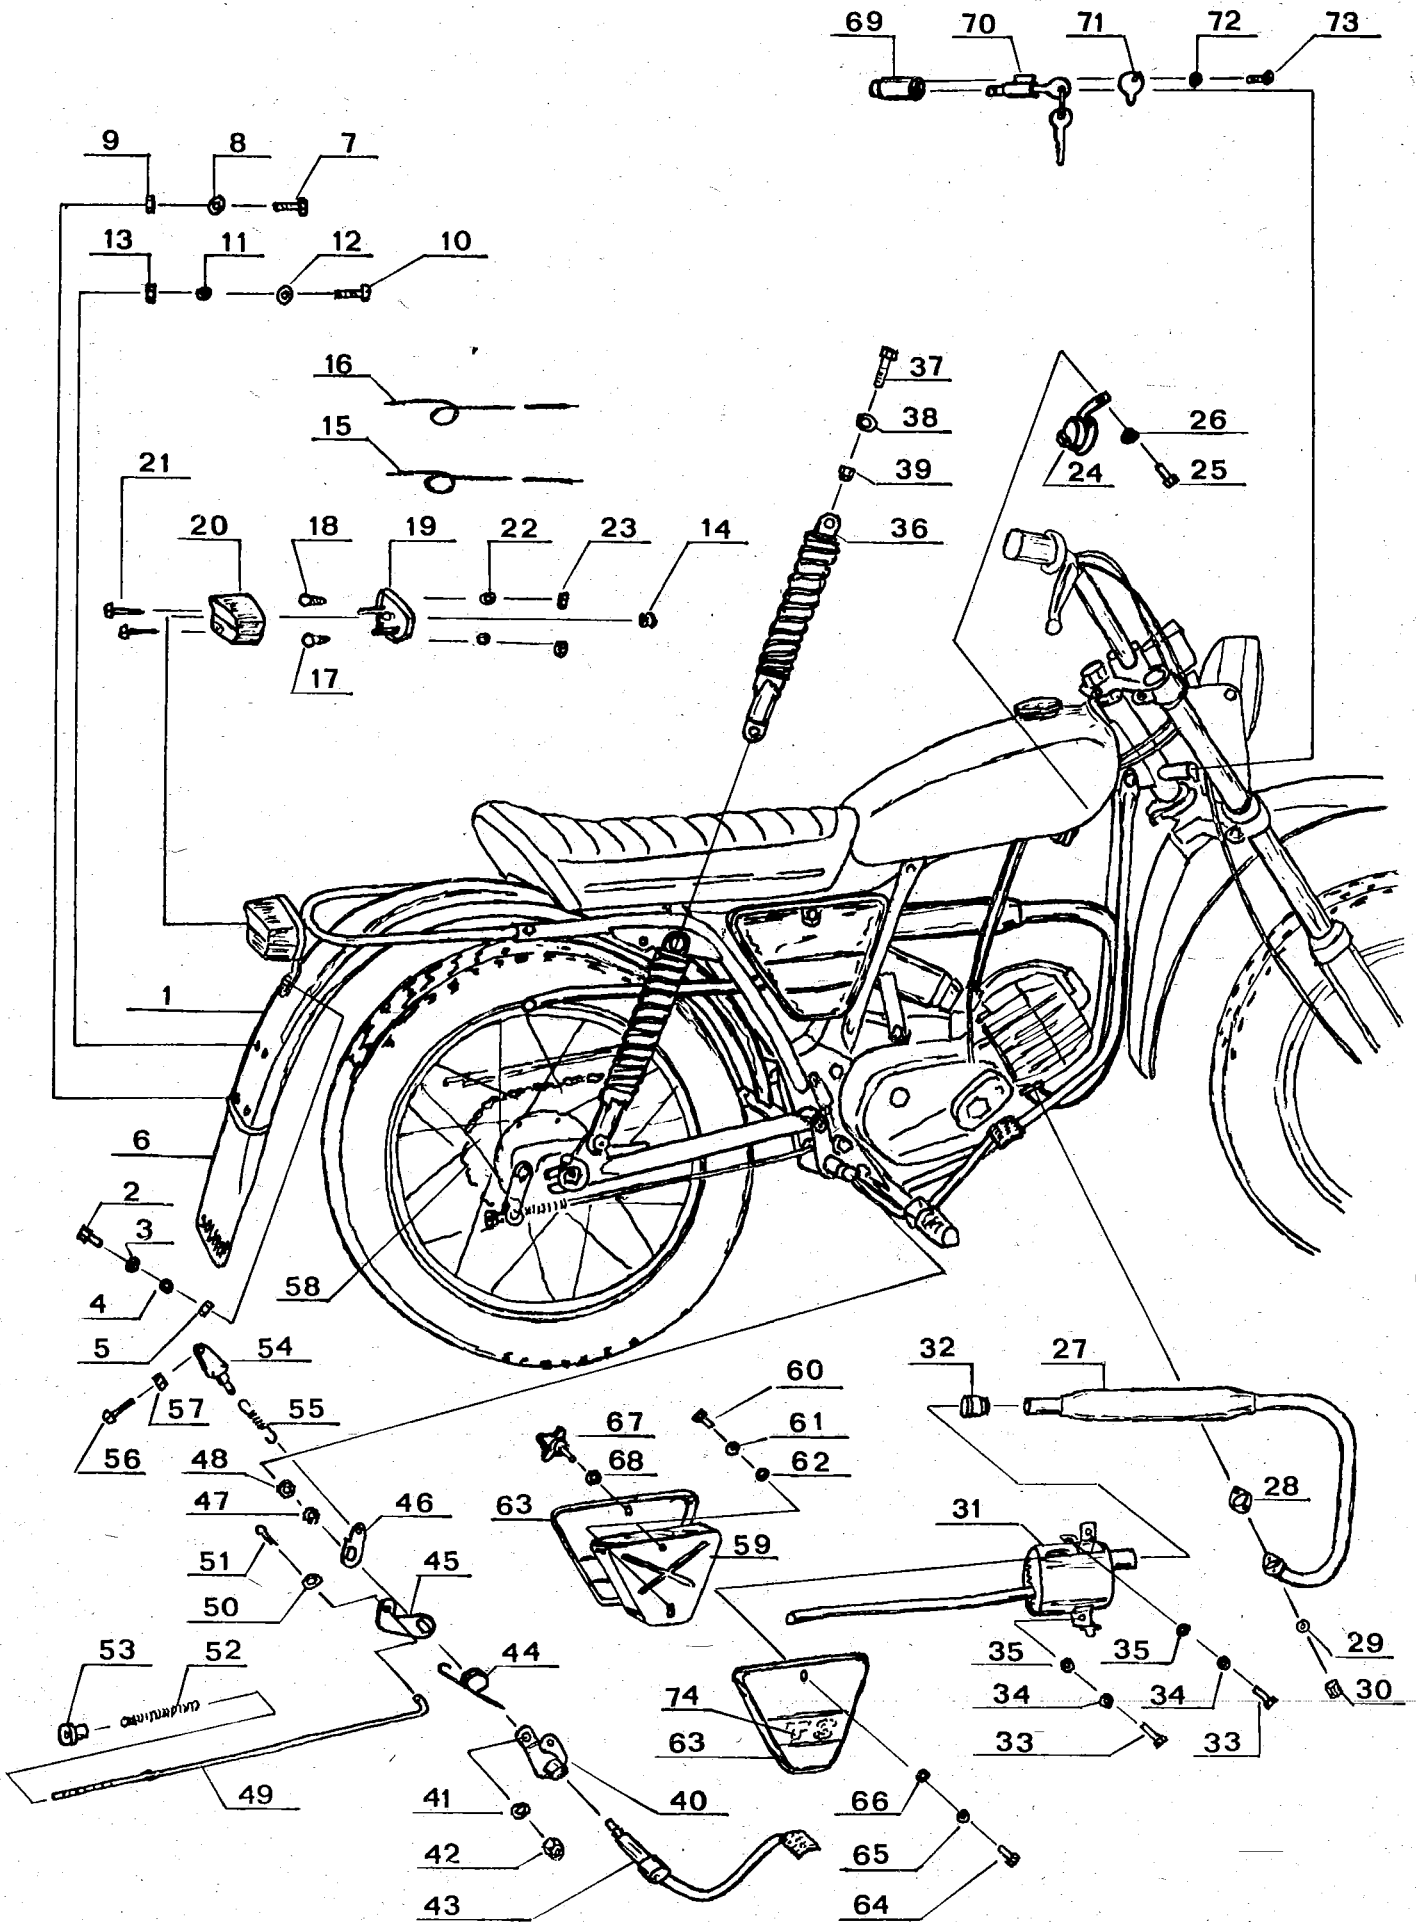

Kuva N:o	Varaosä N:o	Nimike	TS-81
41	0100 5394	Aluslaatta M10	2
42	0135 3501	Kuusiomutteri M10 IL	1
43	1616 0040	Jarrupoljin	1
44	1616 0046	Jousi	1
45	1616 0044	Jarruvipu	1
46	1616 0045	Säätövipu	1
47	1602 0028	Tähtialuslaatta A8,4	1
48	0100 5163	Kuusiomutteri M8	1
49	1619 1170	Jarruvedin	1
50	0100 5392	Aluslaatta 1/4"	1
51	0100 6606	Saksisokka $\varnothing$ 2x15	1
52	1619 1171	Jousi	1
53	1609 0171	Säätömutteri	1
54	1809 0158	Jarruvalokatkaisin	1
55	1809 0148	Jarruvalokatkaisijan jousi	1
56	0100 0471	Lieriökantauraruuvi M4x16	1
57	0100 5160	Kuusiomutteri M4	1
58	0302 0046	Ketju DID 96 L	1
59	1624 0407	Työkalukotelo	1
60	0100 3028	Kuusioruuvi M6x16	2
61	0100 5504	Jousialuslaatta B6	2
62	0100 5392	Aluslaatta 1/4"	2
63	1616 0408	Työkalukotelon kansi	2
64	0100 3030	Kuusioruuvi M6x22	1
65	0100 5504	Jousialuslaatta B6	1
66	0100 5392	Aluslaatta 1/4"	1
67	1616 0409	Kannen ruuvi	1
68	0100 5162	Kannen mutteri M6	1
69	0320 0107	Ohjauslukon pesä	1
70	1801 0149	Ohjauslukko, avaimet ja os.71-73	1
74	1624 0411	Tarra TS	2
Moottorin ja etuputkien kiinnitysruuvit.			
-	0100 3107	Kuusioruuvi M8x80	2
-	0100 3110	Kuusioruuvi M8x90	2
-	0100 3095	Kuusioruuvi M8x60	1
-	0100 5393	Aluslaatta 8,4	10
-	1601 0372	Kuusiomutteri M8	5