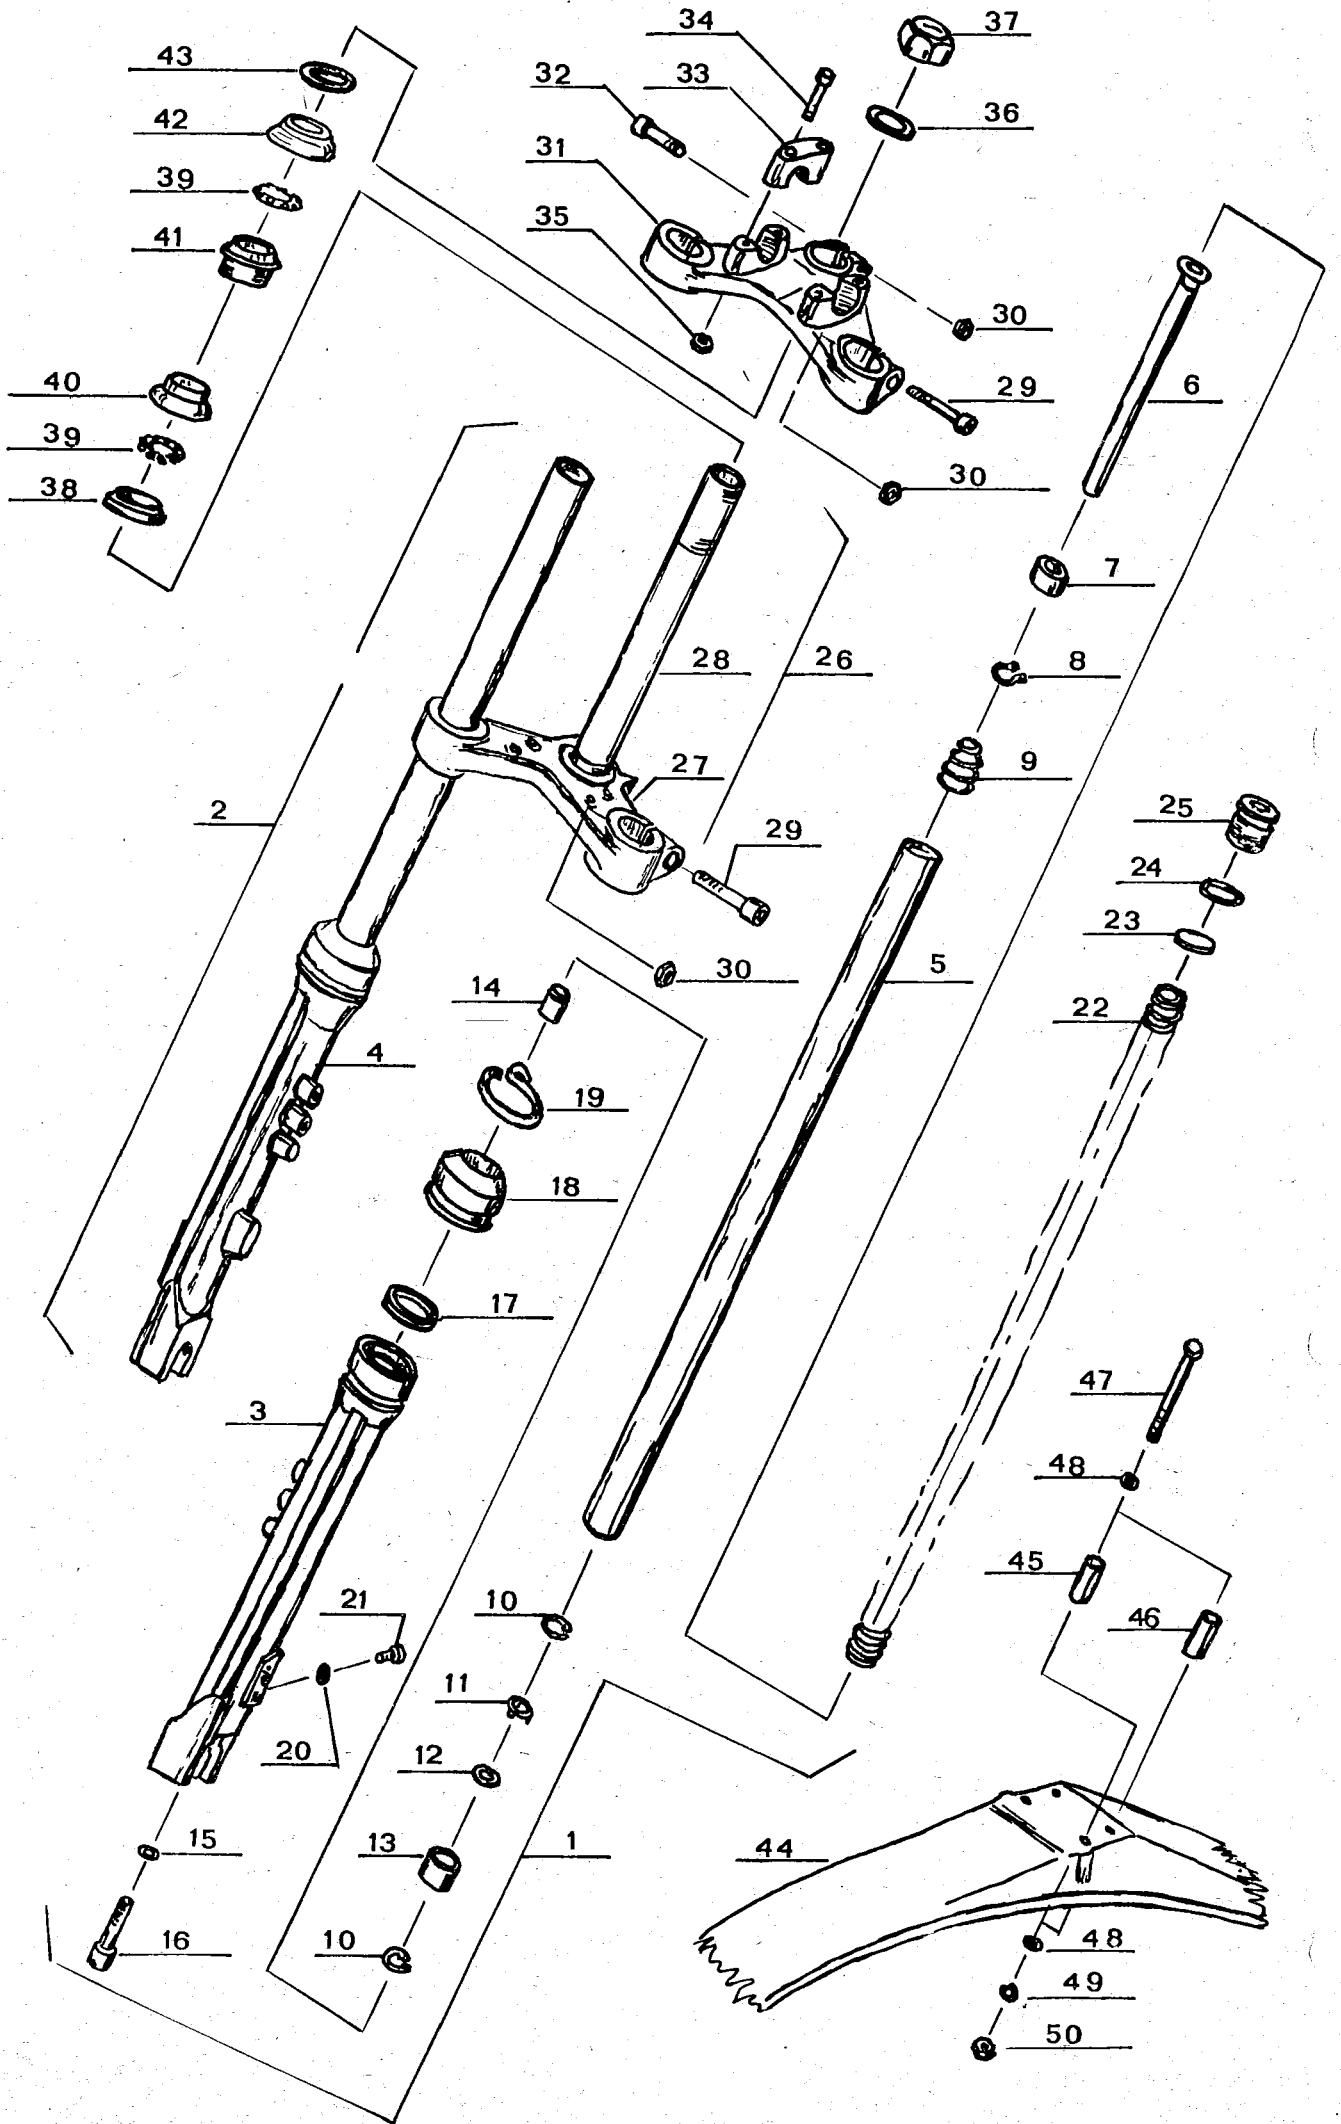

Kuva N:o	Varaosaa N:o	Nimike	TS-81
-	1624 2200	Etuhaarukka, täyd.	1
1	1624 2201	Joustin, vasen täyd.	1
2	1624 2202	Joustin, oikea täyd.	1
3	1624 2203	Sivuputki, vasen	1
4	1624 2204	Sivuputki, oikea	1
5	1624 2205	Sisäputki	2
6	1624 2206	Jousen alavastin	2
7	1624 2207	Jarrumäntä	2
8	1624 2208	Pidätinrenkas	2
9	1624 2209	Vastajousi	2
10	1624 2210	Pidätinrenkas	4
11	1624 2211	Jarruistukka	2
12	1624 2212	Jarruventtiililevy	2
13	1624 2213	Jarruventtiilipesä	2
14	1624 2214	Loppurajoitin	2
15	1624 2215	Tiiviste aluslaatta M8	2
16	1624 2216	Kuusiokoloruuvi M8x30	2
17	1624 2217	Tiivisterengas	2
18	1624 2218	Pölytiiviste	2
19	1624 2219	Vaijerin tuki	2
20	1624 2220	Tiiviste aluslaatta M6	2
21	1624 2221	Uraruuvi M6x7	2
22	1624 2222	Jousi	2
23	1624 2223	Pyörölaatta	2
24	1624 2224	O-renkas	2
25	1624 2225	Tulppa	2
26	1624 2226	Alasilta & Ohjausputki	1
27	1624 2227	Alasilta	1
28	1624 2228	Ohjausputki	1
29	1624 2229	Kuusiokoloruuvi M8x45	4
30	1624 2230	Kuusiomutteri M8	5
31	1624 2231	Yläsilta	1
32	1624 2232	Kuusiokoloruuvi M8x35	1
33	1624 2233	Ohjaustangon kiinnityssanka	2
34	1624 2234	Kuusiokoloruuvi M6x45	4
35	1624 2235	Kuusiomutteri M6	4
36	1624 2236	Aluslaatta	1
37	1624 2237	Päätemutteri	1