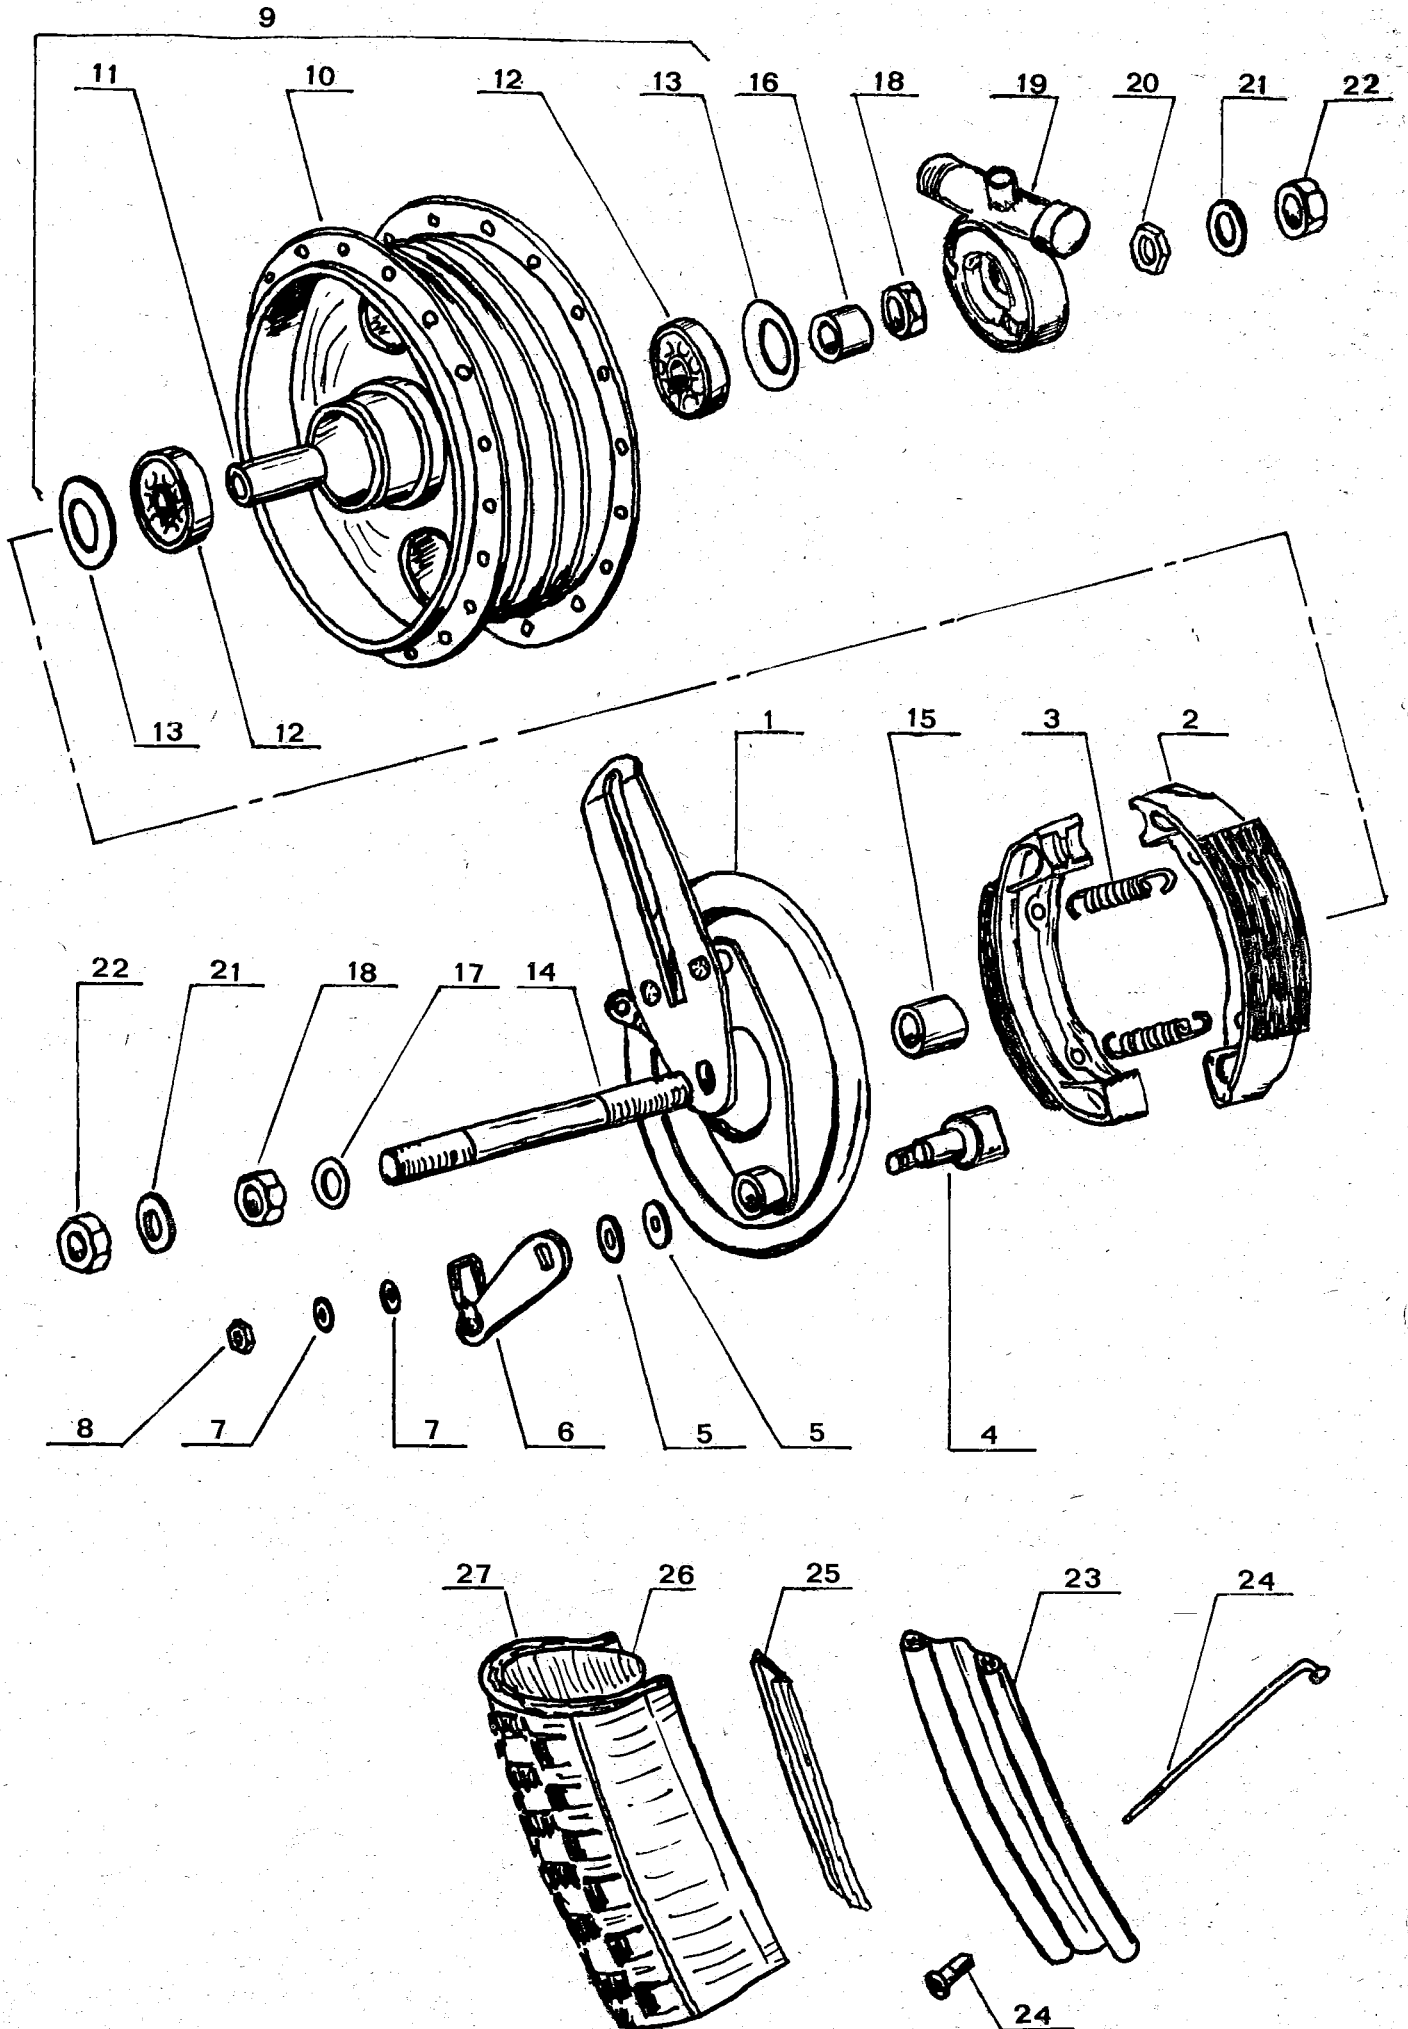

Kuva N:o	Varaosaa N:o	Nimike	TS 81
-	1619 2011	Etupyörä, ilman rengasta	1
-	1619 2020	Etunapa	1
-	1619 1026	Jarrukilpi täyd.	1
1	1619 1025	Jarrukilpi	1
2	1619 1029	Jarrukenkäpári	1
3	1619 1030	Jousi	2
4	1619 1027	Paisutin	1
5	1619 2025	Aluslaatta	2
6	1619 1028	Jarruvipu	1
7	0100 5392	Aluslaatta 1/4"	2
8	0100 5162	Kuusiomutteri M6	1
9	1619 2021	Kuori laakereineen	1
10	1619 2022	Kuori	1
11	1619 2023	Väliholkki	1
12	0201 0455	Kuulalaakeri	2
13	1619 1024	Suojalevy	2
14	1619 2026	Akseli	1
15	1619 2027	Väliholkki	1
16	1619 1033	Täyteholkki	1
17	1619 2029	Aluslaatta	1
18	1619 1034	Kuusiomutteri M12x1 6mm	2
19	1619 1019	Nopeusmittarin pyöritin	1
20	1619 1035	Kuusiomutteri M12x1 3mm	1
21	1619 1036	Aluslaatta	2
22	1619 1037	Kuusiomutteri M12x1	2
23	0301 0073	Vanne 17	1
24	0301 0147	Puola & Nippeli	36
25	0301 0015	Vannenauha	1
26	0301 0024	Sisärenkas Nokia	1
27	0301 0142	Ulkorengas Nokia SM Trial	1