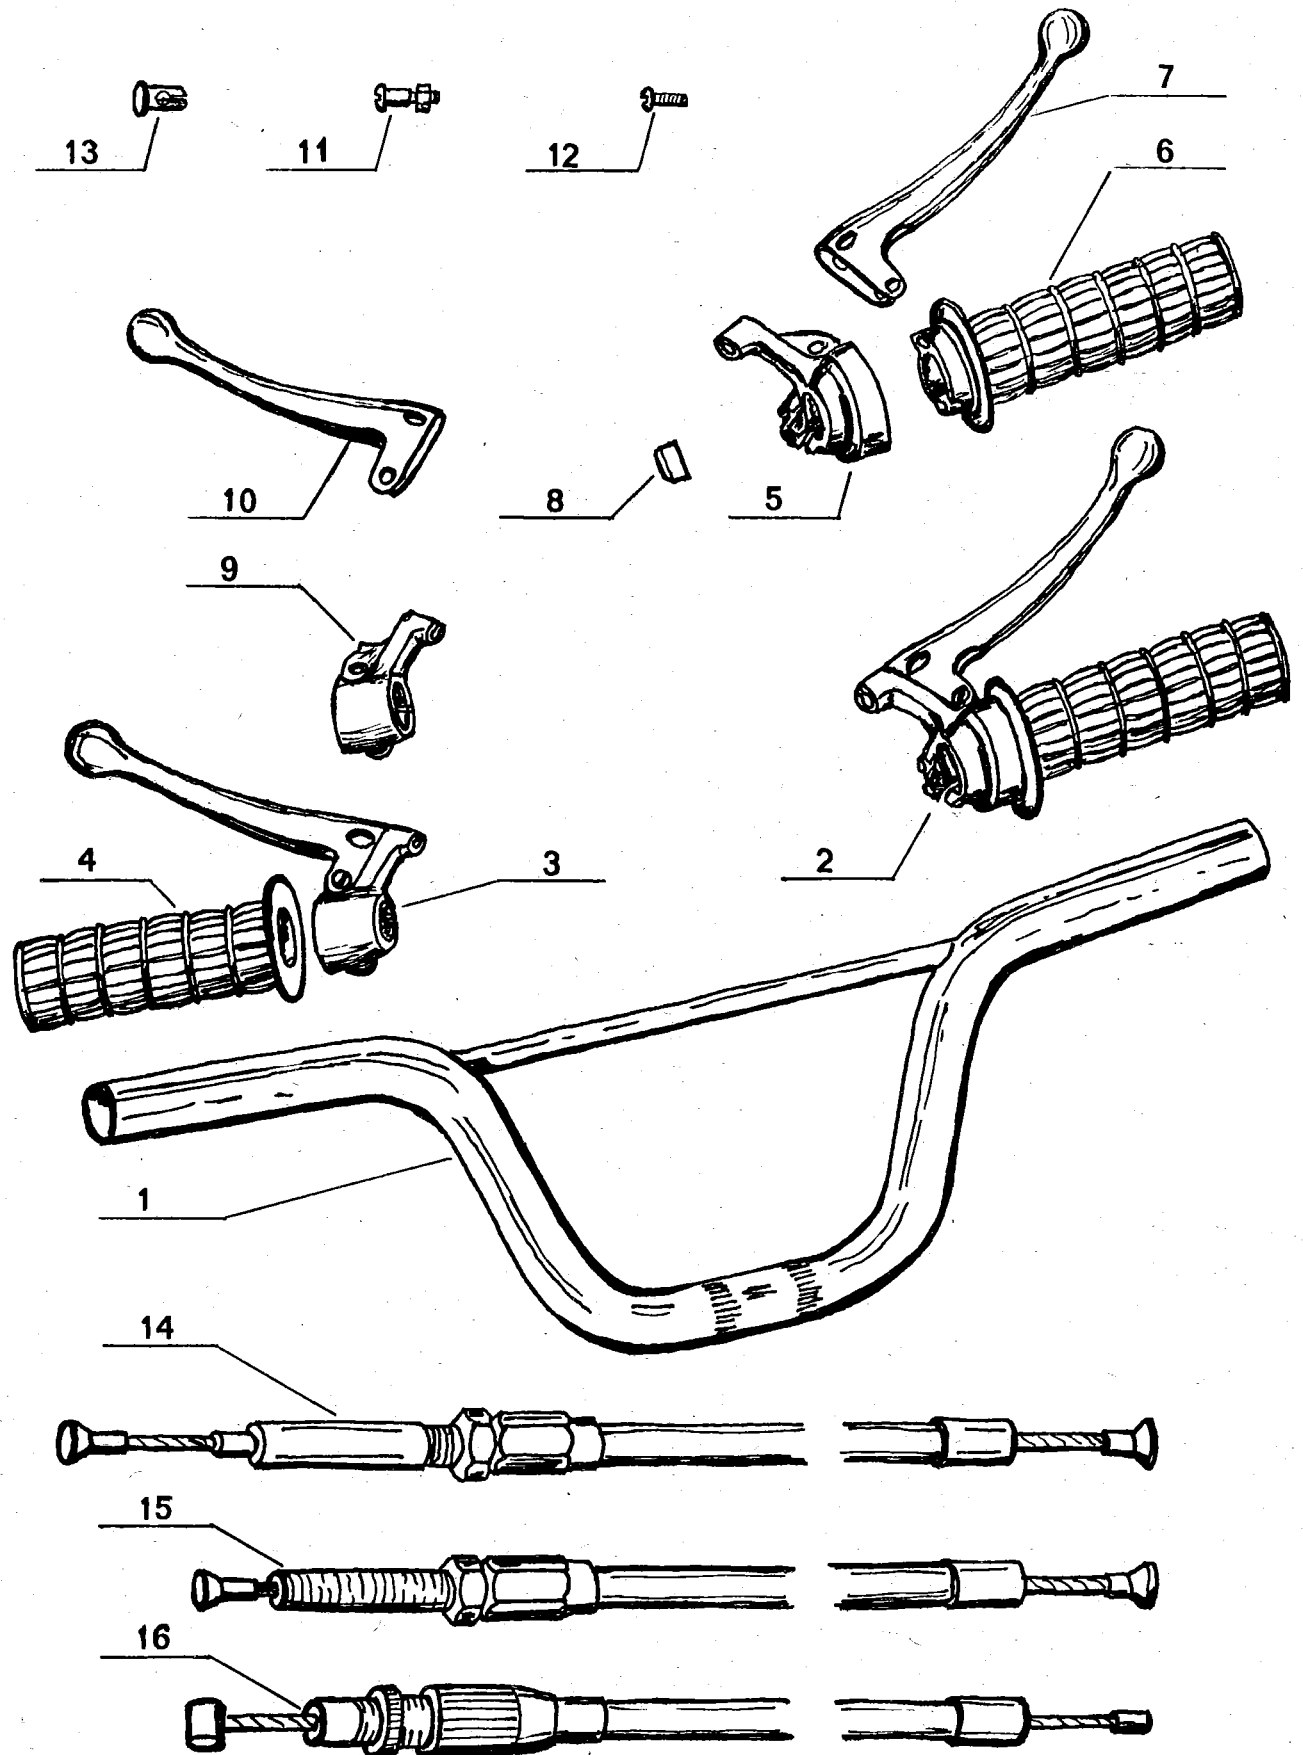

Kuva N:o	Varaosan N:o	Nimike	TS-81
1	1616 5010	Dhjaustanko	1
2	1616 0501	Kaasukahva täyd.	1
3	1819 0021	Kytinkahva täyd.	1
4	0311 0044	Kädensijan suojus, vasen	1
5	1616 0502	Kahvan etuosa	1
6	1616 0503	Kädensija ja suojus	1
6-1	0311 0045	Kädensijan suojus, oikea	1
7	1814 0032	Käsijarruvipu	1
8	1617 0032	Kitkalevy	1
9	1804 0005	Kahvan etuosa	1
10	1814 0031	Kytkinvipu	1
11	1601 1362	Vivun ruuvi	2
12	0100 0524	Kiinnitysruuvi	2
13	1601 1355	Vaijerin pidin	2
14	1809 0154	Kytkinvaijeri	1
15	1619 1012	Käsijarruvaijeri	1
16	1616 0142	Kaasuvaier	1

Solifer TS-50 mopedin maalattujen osien värikoodit.

Värinumero merkitään varaosanumeron perään: xxxx xxxx-xxx

Mallivuosi: 1981 1982

Osan nimike:

Runko	-044	-044	-009	Kirkas lakka
takahaarukka	-044	-044	-016	Musta, horna
Etuputket	-044	-044	-021	Musta, matta
Jarrupolkimen tuki	-044	-044	-040	L.i. Sininen
Pakoputki	-016	-016	-044	Valkoinen, sinertävä
Äänenvaimennin	-016	-016	-020	Musta, kiiltävä
Ketjusuoja	-009	-009		
Työkalukotelo	-021	-021		
Lyhdynkannatin	-021	-021		
Polttoainesäiliö	-040	-020		
Työkalukotelon kansi	-040	-020