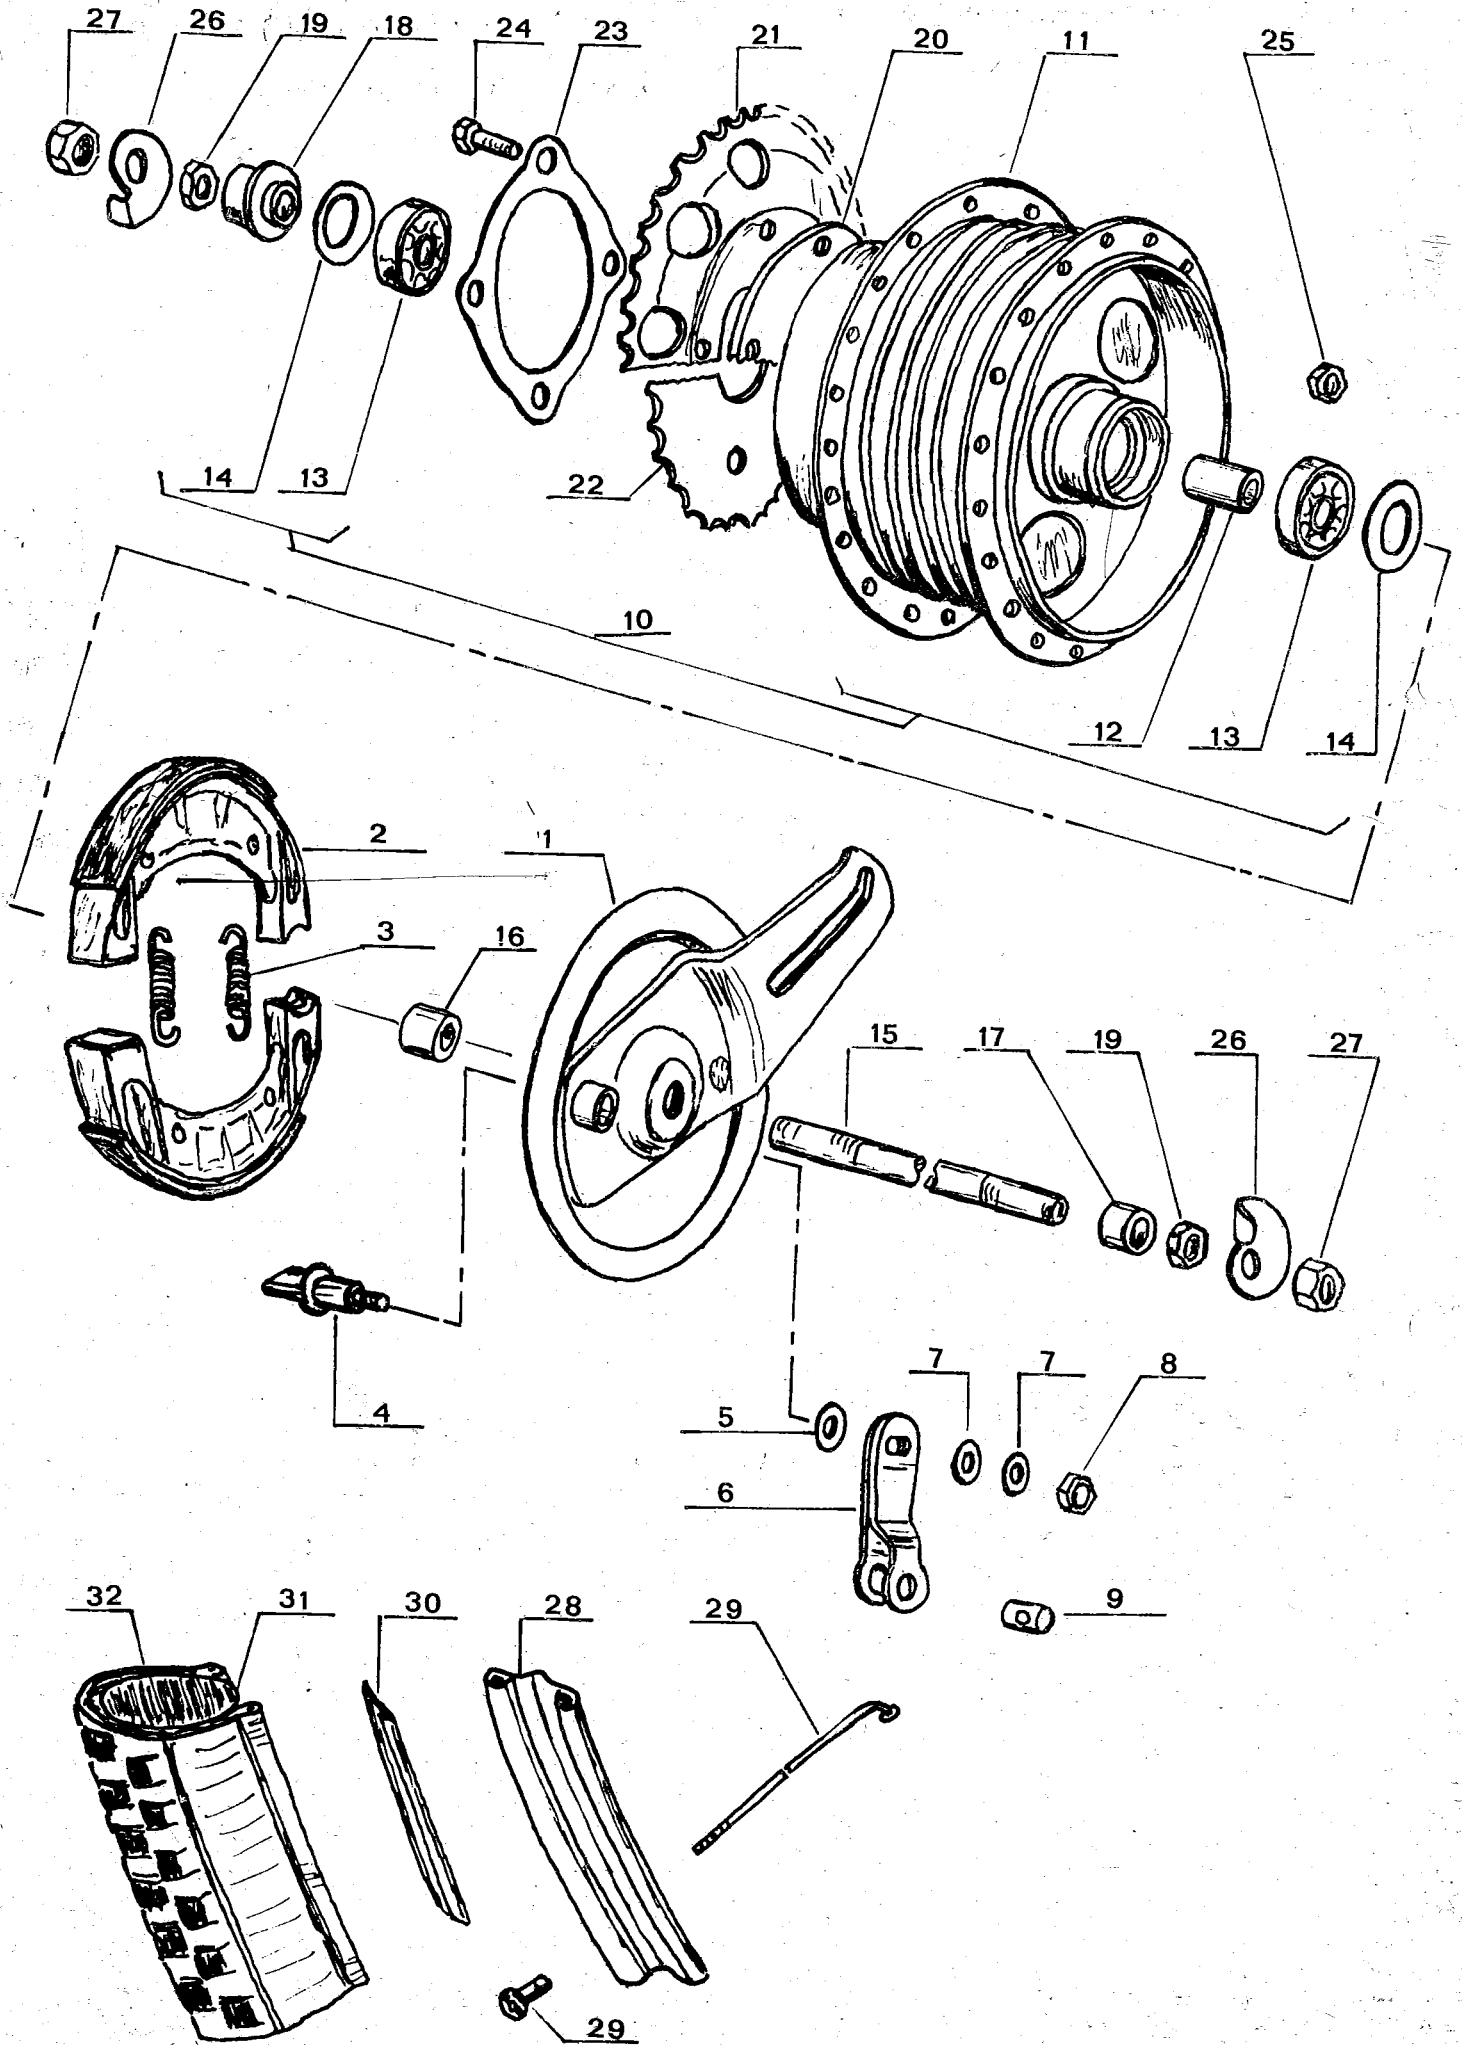

Kuva N:o	Varaos N:o	Nimike	TS 81
-	1619 2051	Takapyörä ilman rengasta	1
-	1619 2060	Takanapa Z 35	1
-	1623 1065	Jarrukilpi, täyd.	1
1	1623 1064	Jarrukilpi	1
2	1619 1029	Jarrukenkäperi	1
3	1619 1030	Jousi	2
4	1619 1027	Paisutin	1
5	1619 2025	Aluslaatta	2
6	1619 1066	Jarruvipu	1
7	0100 5392	Aluslaatta 1/4"	2
8	0100 5162	Kuusiomutteri M6	1
9	1619 1067	Jarrutangon pidin	1
11	1619 2064	Navan kuori	1
12	1619 2065	Väliholkki	1
13	0201 0455	Kuulalaakeri	2
14	1619 1024	Suojalevy	2
15	1619 2066	Akseli	1
16	1619 2067	Väliholkki	1
17	1619 2068	Täyteholkki	1
18	1619 2069	Muotoholkki	1
19	1619 1034	Kuusiomutteri M12x1 6mm	2
20	1619 2070	Täytelevy	1
21	1619 2061	Ketjupyörä Z=35	1
23	1619 2071	Varmistuslevy	1
24	1619 2072	Kuusioruuvi	4
25	1619 1074	Kuusiomutteri	4
26	1601 0342	Ketjunkiristäjä	2
27	1619 1037	Kuusiomutteri M12x1	2
28	0301 0073	Vanne 17"	1
29	0301 0147	Puola & nippeli	36
30	0301 0015	Vannenauha	1
31	0301 0024	Sisärenkas Nokia	1
32	0301 0142	Ulkorenkas Nokia SM Trial	1