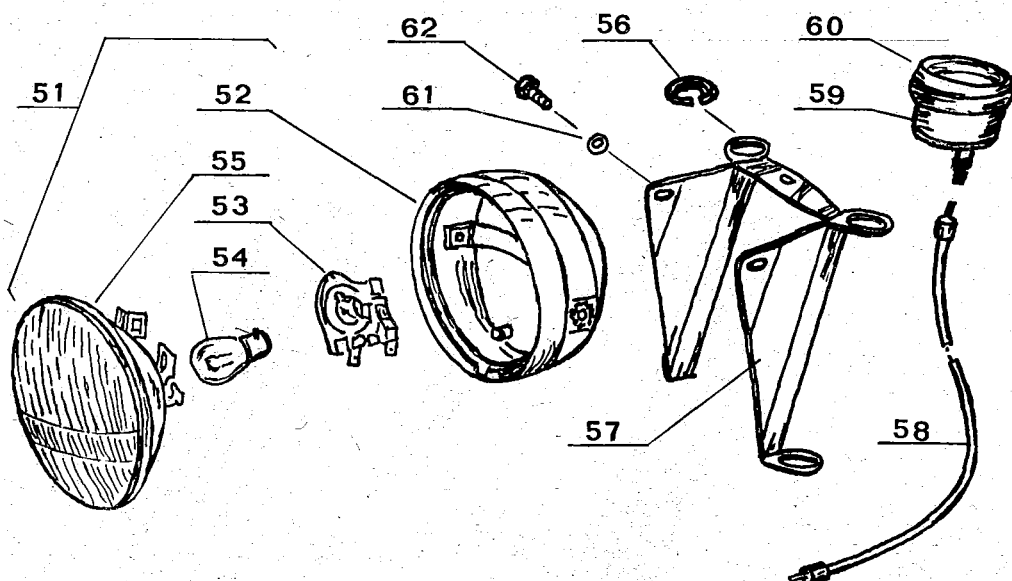

Kuva N:o	Varaosä N:o	Nimike	TS-81
38	1601 0270	Alakuulakartio	1
39	1601 0267	Kuularengas	2
40	1601 0269	Alakuulapesä	1
41	1601 0268	Yläkuulakartio	1
42	1624 0266	Yläkuulapesä	1
43	1624 0265	Välilaaatta	1
44	1624 2250	Etulokasuojä	1
45	1624 2258	Väliholkki 28mm	2
46	1624 2259	Väliholkki 26mm	2
47	0100 3053	Kuusioruuvi M6x55	4
48	0100 5392	Aluslaatta 1/4"	8
49	0100 5504	Jousialuslaatta B6	4
50	0100 5162	Kuusiomutteri M6	4
51	1619 0300	Etulyhty	1
52	1619 0302	Kotelo	1
53	1619 0305	Lampunpidin	1
54	0304 0002	Lamppu	1
55	1619 0304	Umpio	1
56	1624 5289	Muovinauha	4
57	1624 5280	Lyhdynkannatin	1
58	1611 0016	Nopeusmittarin vaijeri	1
59	1611 0015	Nopeusmittari	1
60	1616 0400	Mittarin heijastussuojärengas	1
61	0100 5392	Aluslaatta 1/4"	2
62	0120 2002	Kuusioruuvi M6x20	2