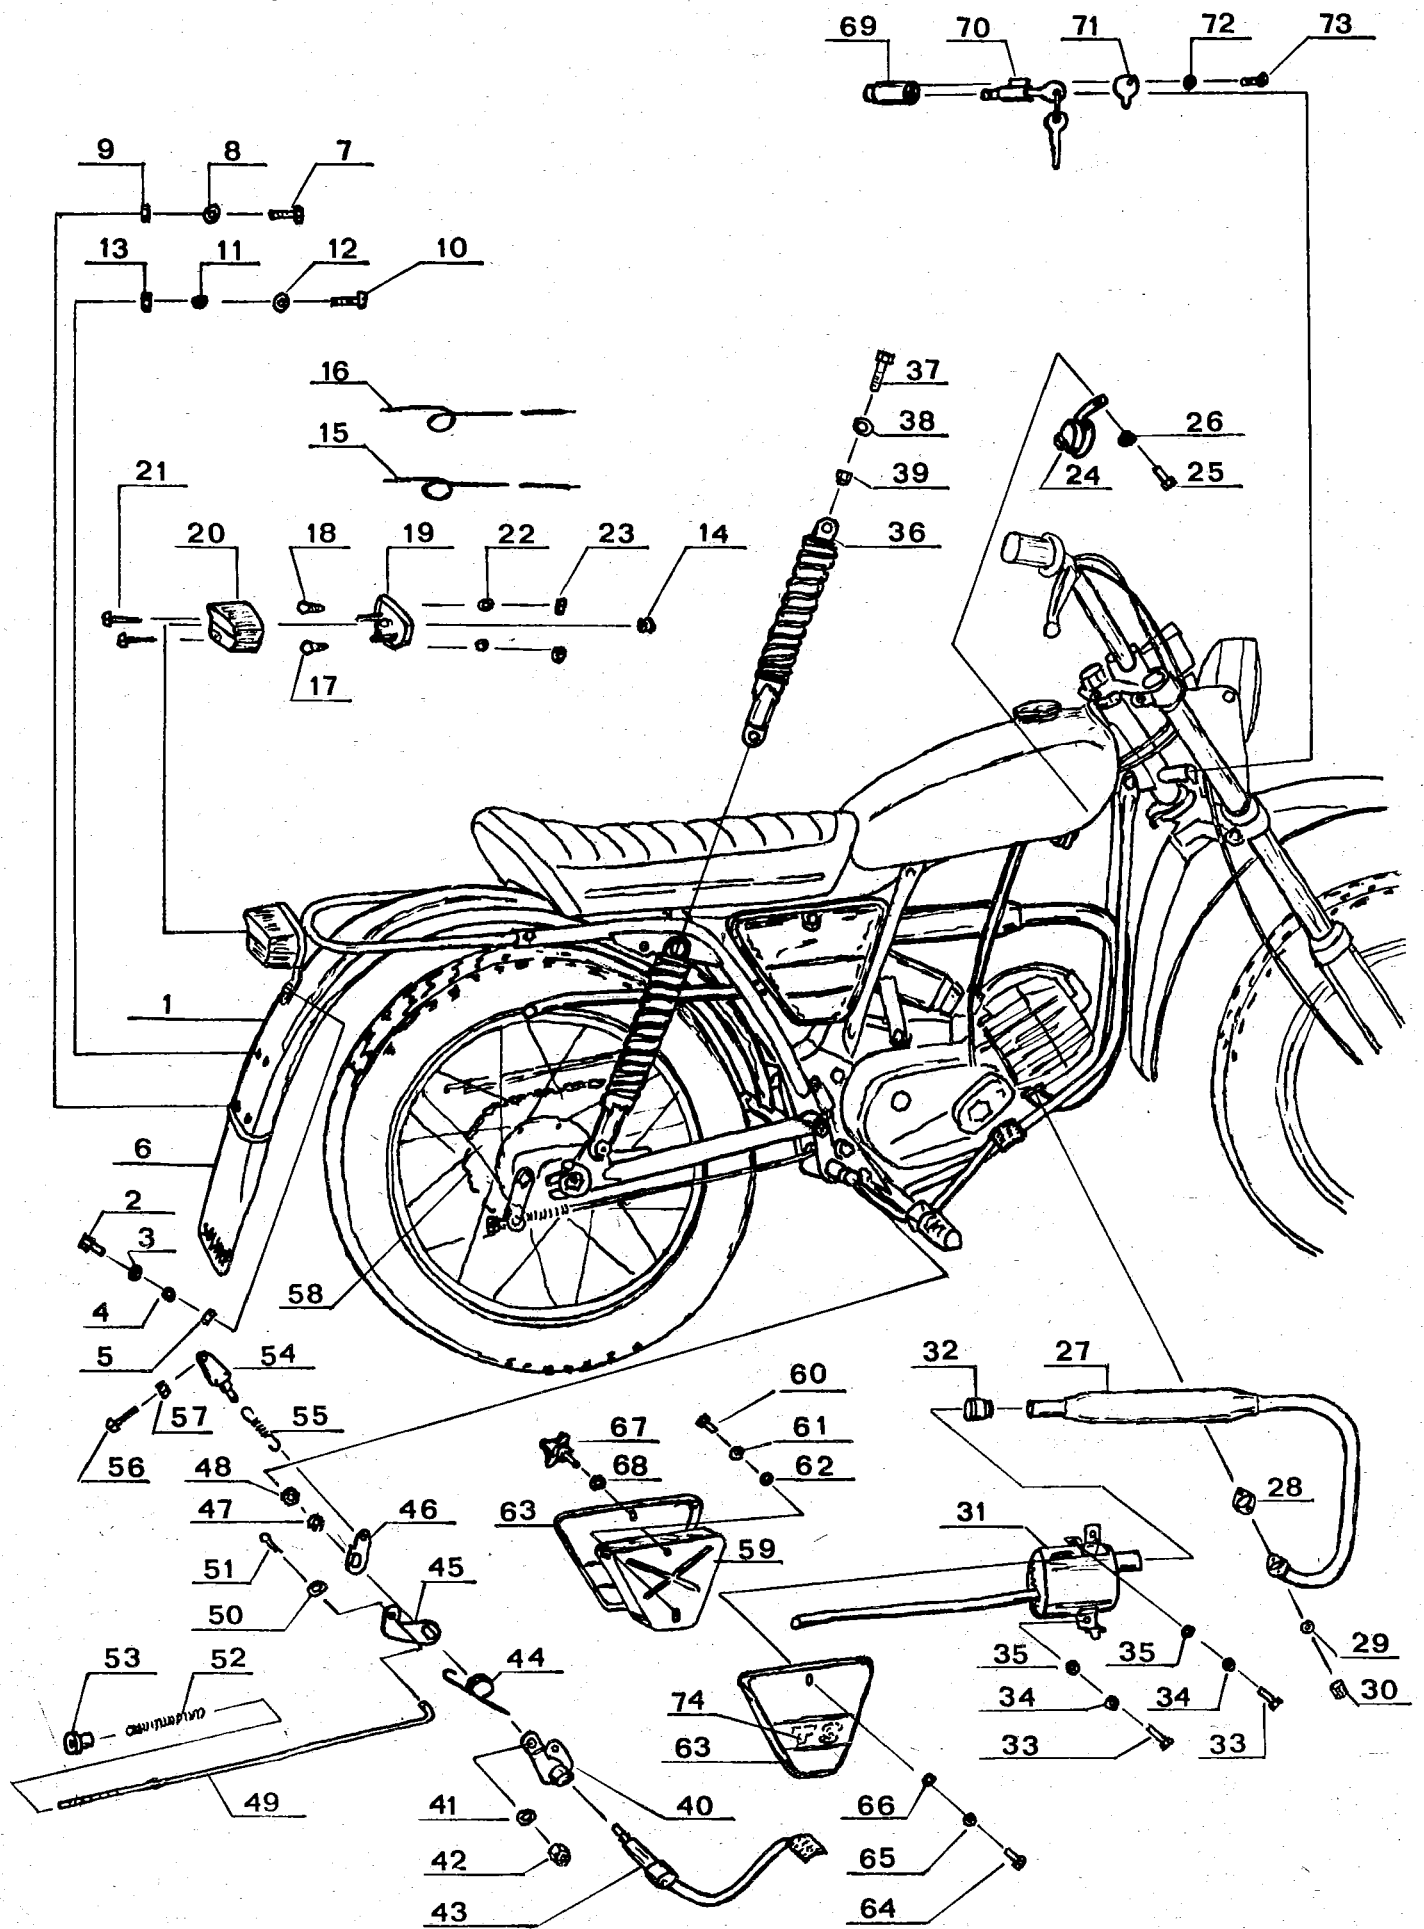

Kuva N:o	Varaosan N:o	Nimike	TS-81
1	1624 0100	Takalokasuoja	1
2	0100 3028	Kuusioruuvi M6x16	4
3	0100 5392	Aluslaatta 1/4"	4
4	0100 5504	Jousialuslaatta B6	4
5	0100 5162	Kuusiomutteri M6	4
6	0301 0150	Roiskesuoja	1
7	0100 0470	Lieriökantaureruuvi M4x12	2
8	1601 0411	Aluslaatta	2
9	0100 5160	Kuusiomutteri M4	2
10	0100 0470	Lieriökantaureruuvi M4x12	2
11	1601 0205	Tähtialuslaatta A4,3	2
12	1601 0411	Aluslaatta	2
13	0100 5160	Kuusiomutteri M4	2
14	1601 0393	Läpivientieriste	3
15	1616 0124	Takavalon johto	1
16	1616 0125	Jarruvalon johto	1
17	0304 0011	Takavalon polttimo	1
18	0304 0012	Jarruvalon polttimo	1
19	1616 0121	Takalyhty täyd.	1
20	1616 0122	Takalyhdyn lasi	1
21	0106 2506	Lasin ruuvi	2
22	0100 5503	Jousialuslaatta B5	2
23	0100 5161	Kuusiomutteri M5	2
24	1619 0301	Torvi	1
25	0120 2001	Kuusioruuvi M6x12	1
26	0100 5504	Jousialuslaatta B6	1
27	1624 5230	Pakoputki	1
28	1619 5233	Pakoputken tiiviste	1
29	1601 0350	Jousialuslaatta B7	2
30	1601 0349	Kuusiomutteri M7	2
31	1624 5240	Pakoäänenvaimennin	1
32	1619 5249	Tiivisteholkki	1
33	0100 3028	Kuusioruuvi M6x16	2
34	0100 5504	Jousialuslaatta B6	2
35	0100 5392	Aluslaatta 1/4"	2
36	1624 0006	Takaiskunvaimennin	2
37	0100 3124	Kuusioruuvi M10x40	4
38	0100 5393	Aluslaatta M10	4
39	0135 3501	Kuusiomutteri M10 IL	4
40	1619 5204	Jarruvivun tuki	1